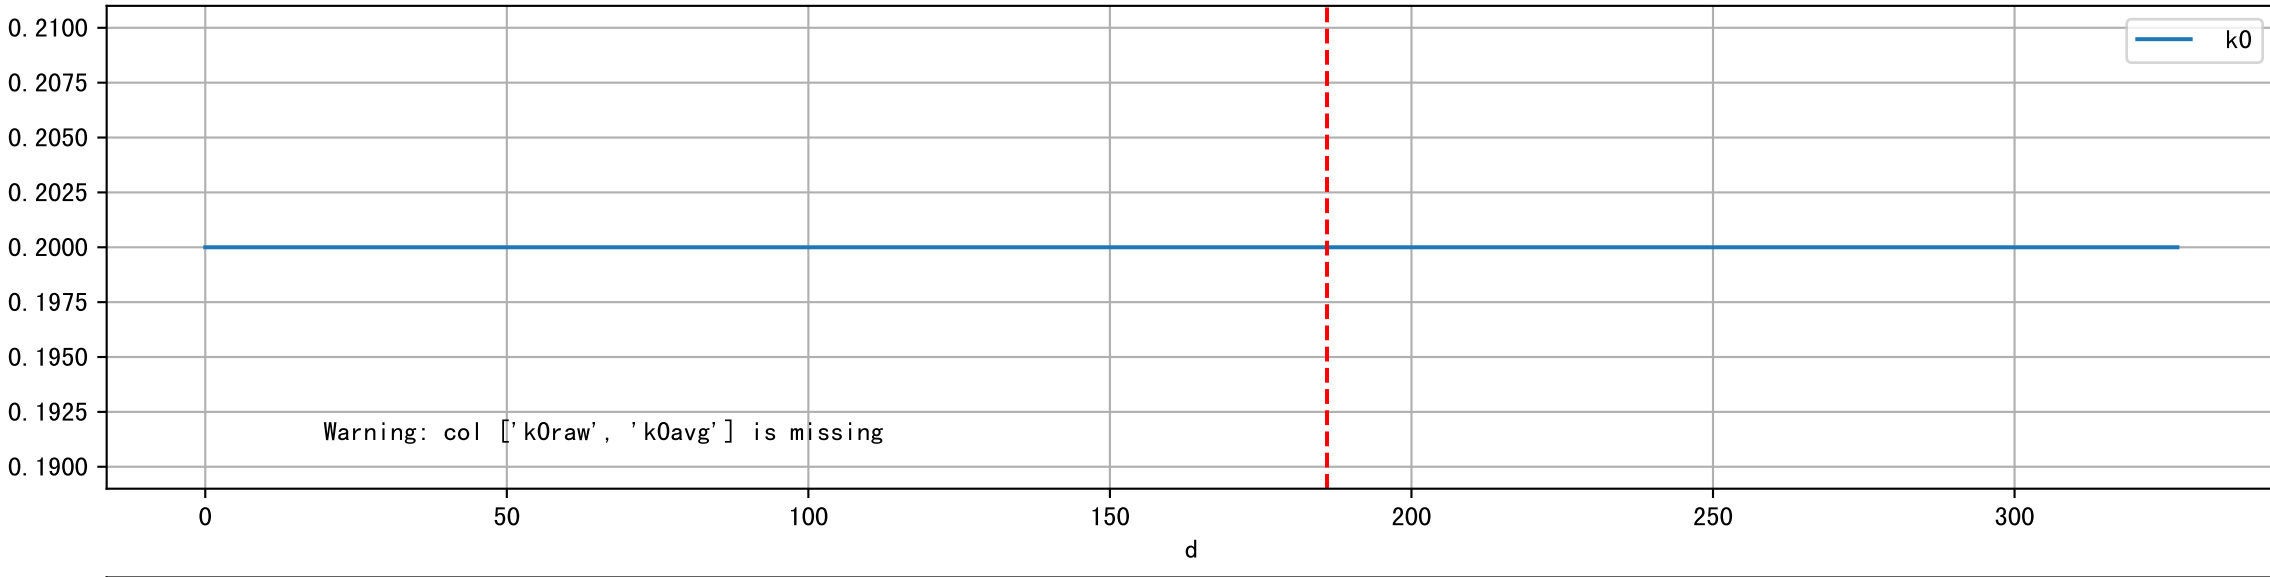

taocraw:-o', 'taocavg', 'taoc'], ['k0raw:-o', 'k0avg', 'k0'], ['k1raw:-o', 'k1avg', 'k1'], ['k2raw:-o', 'k2avg', 'k2'], ['Tblraw:-o', 'Tblavg',

P2-11 D:186 2026-03-10