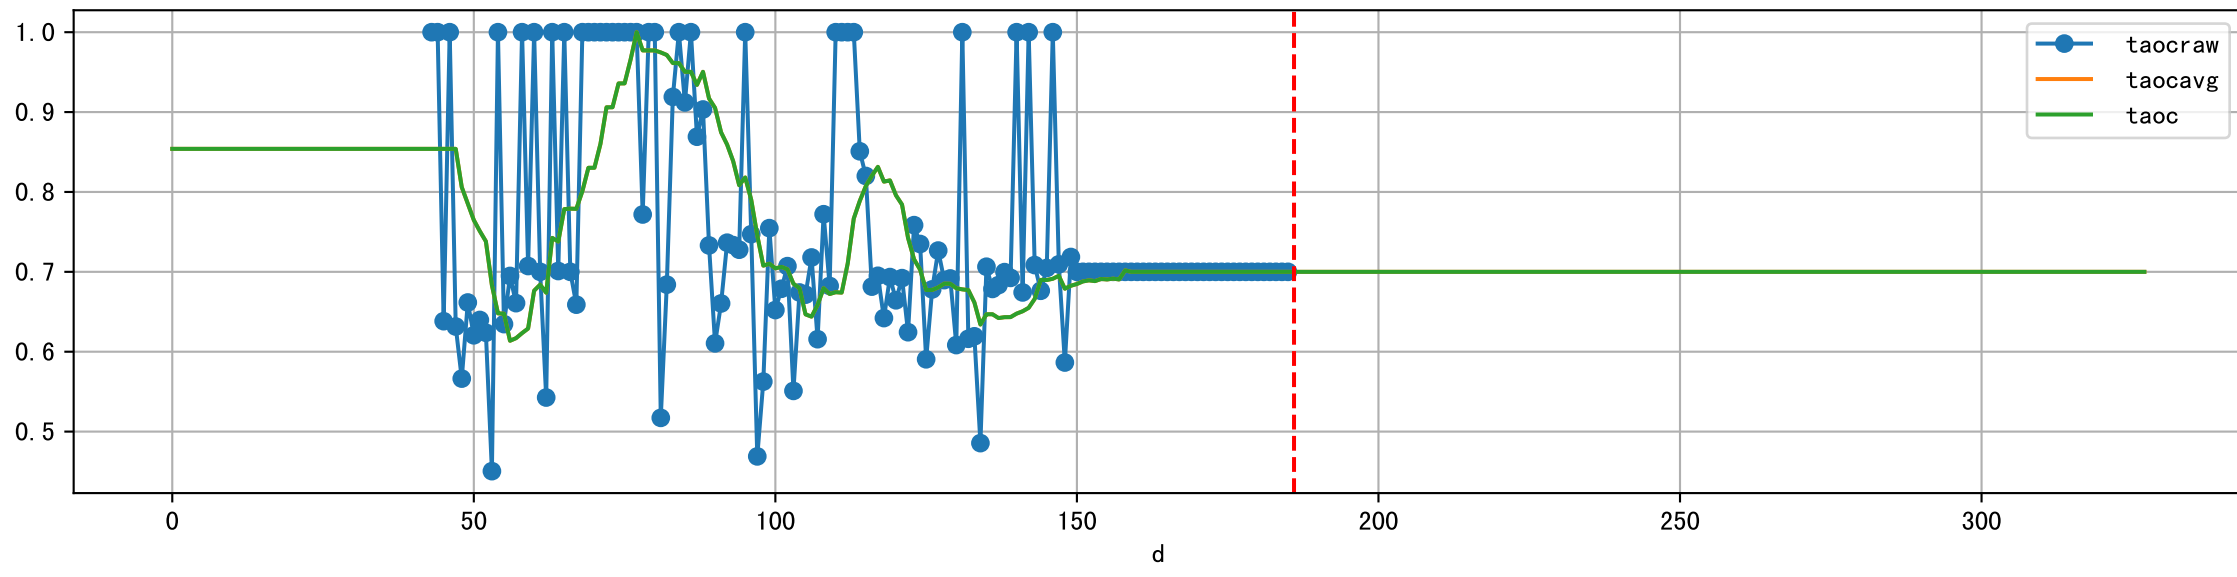

taocraw:-o', 'taocavg', 'taoc'], ['k0raw:-o', 'k0avg', 'k0'], ['k1raw:-o', 'k1avg', 'k1'], ['k2raw:-o', 'k2avg', 'k2'], ['Tblraw:-o', 'Tblavg',

P2-11 D:186 2026-03-10