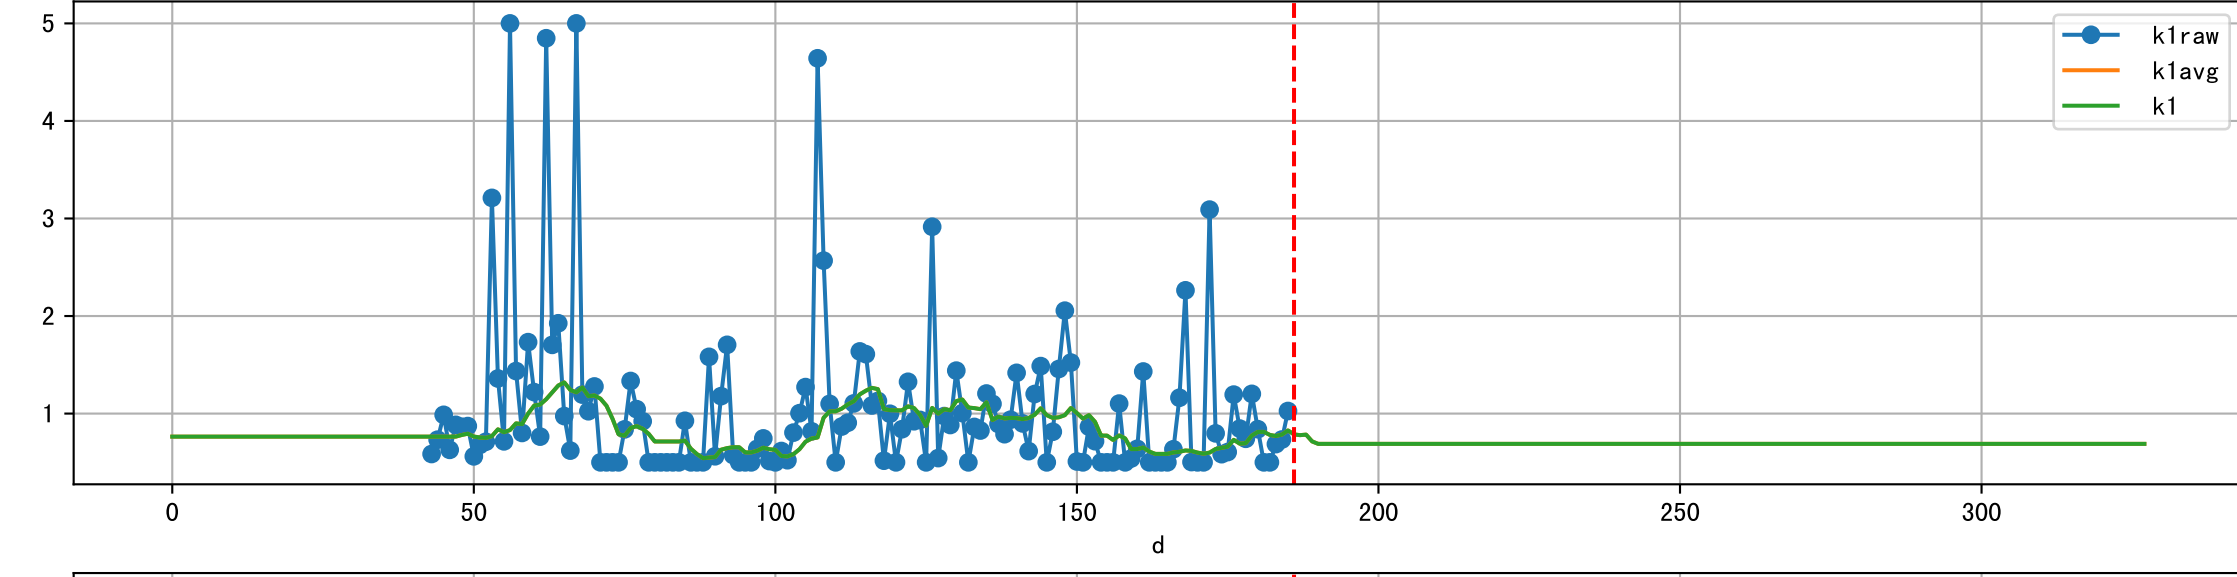

taocraw:-o', 'taocavg', 'taoc'], ['k0raw:-o', 'k0avg', 'k0'], ['k1raw:-o', 'k1avg', 'k1'], ['k2raw:-o', 'k2avg', 'k2'], ['Tblraw:-o', 'Tblavg',

P2-11 D:186 2026-03-10