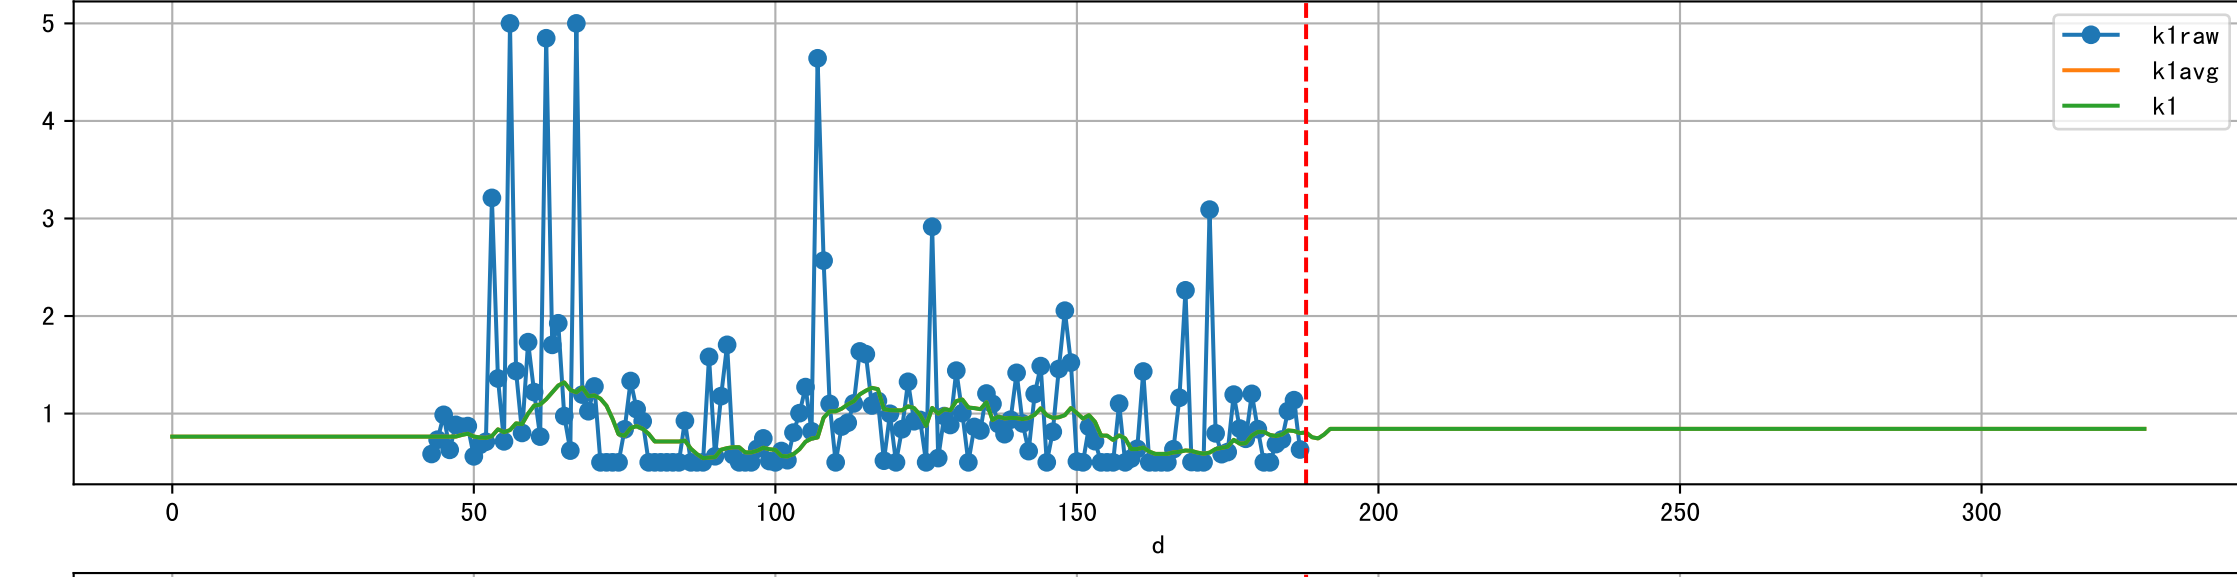

taocraw:-o', 'taocavg', 'taoc'], ['k0raw:-o', 'k0avg', 'k0'], ['k1raw:-o', 'k1avg', 'k1'], ['k2raw:-o', 'k2avg', 'k2'], ['Tblraw:-o', 'Tblavg',

P2-11 D:188 2026-03-12