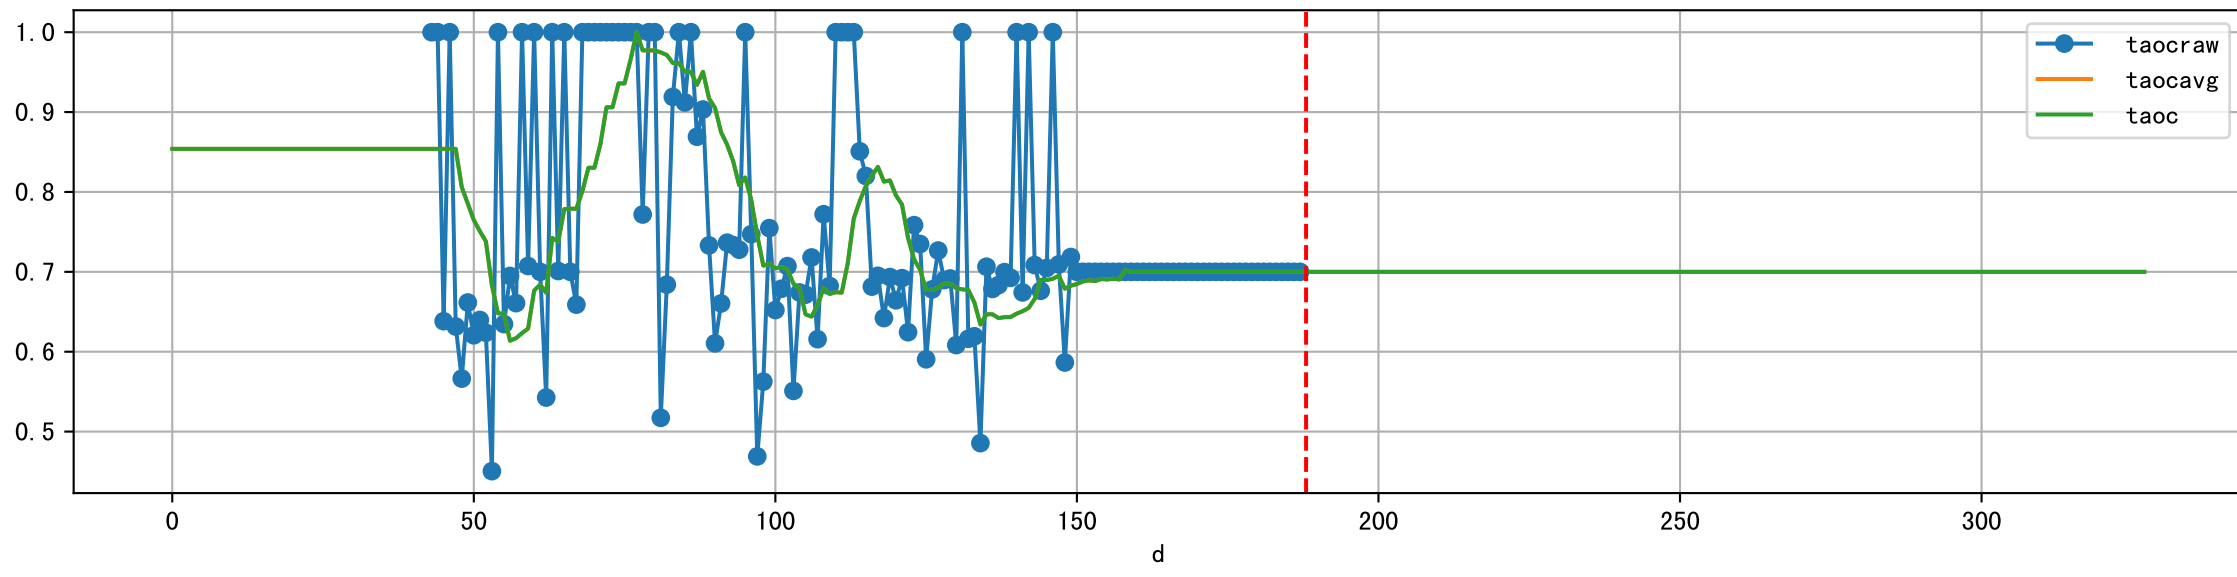

taocraw:-o', 'taocavg', 'taoc'], ['k0raw:-o', 'k0avg', 'k0'], ['k1raw:-o', 'k1avg', 'k1'], ['k2raw:-o', 'k2avg', 'k2'], ['Tblraw:-o', 'Tblavg',

P2-11 D:188 2026-03-12