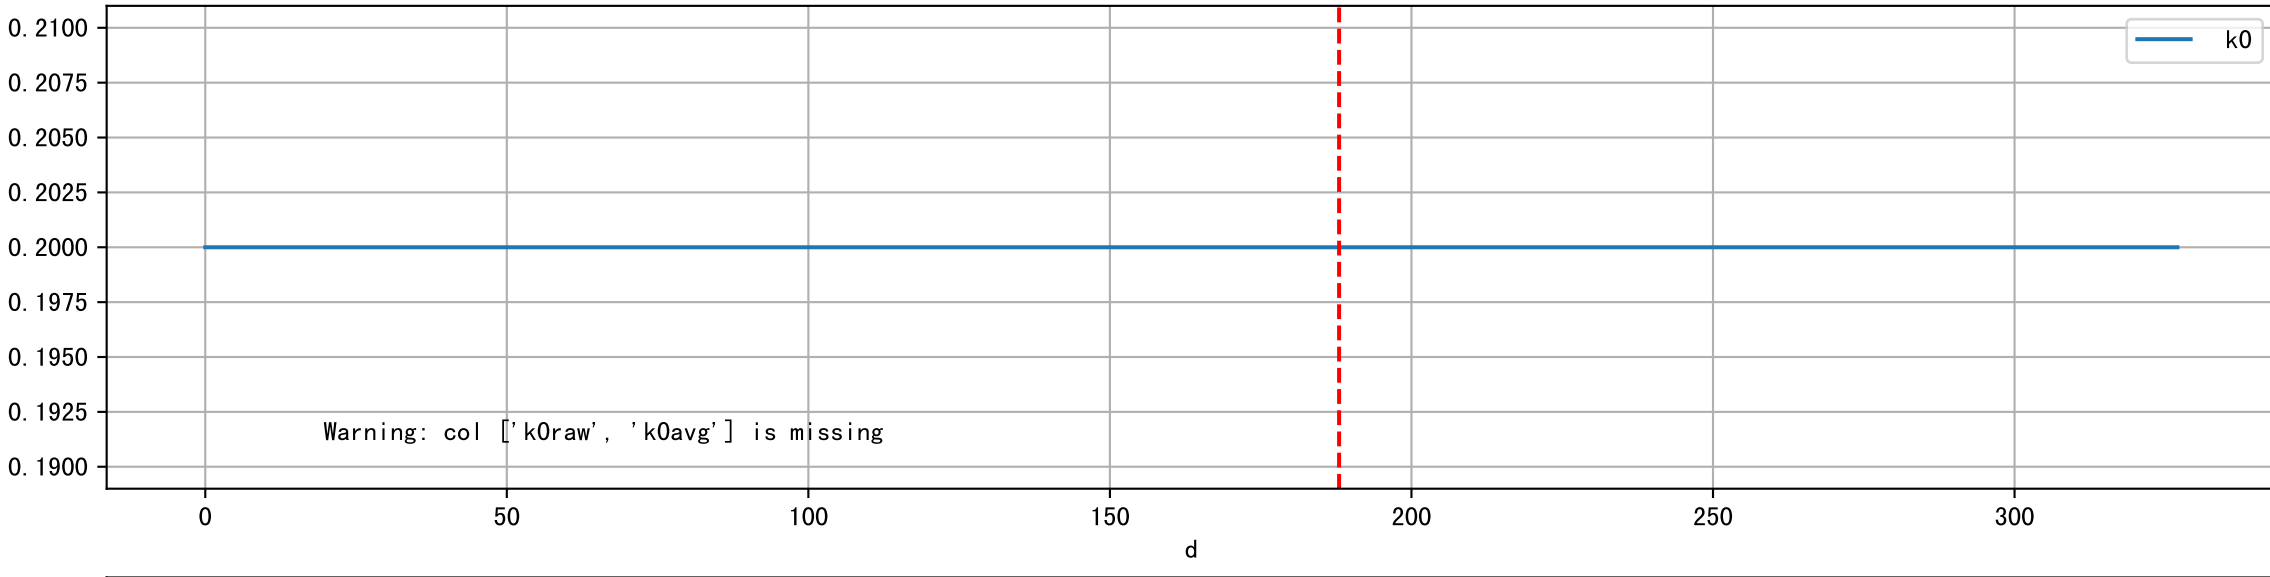

taocraw:-o', 'taocavg', 'taoc'], ['k0raw:-o', 'k0avg', 'k0'], ['k1raw:-o', 'k1avg', 'k1'], ['k2raw:-o', 'k2avg', 'k2'], ['Tblraw:-o', 'Tblavg',

P2-11 D:188 2026-03-12