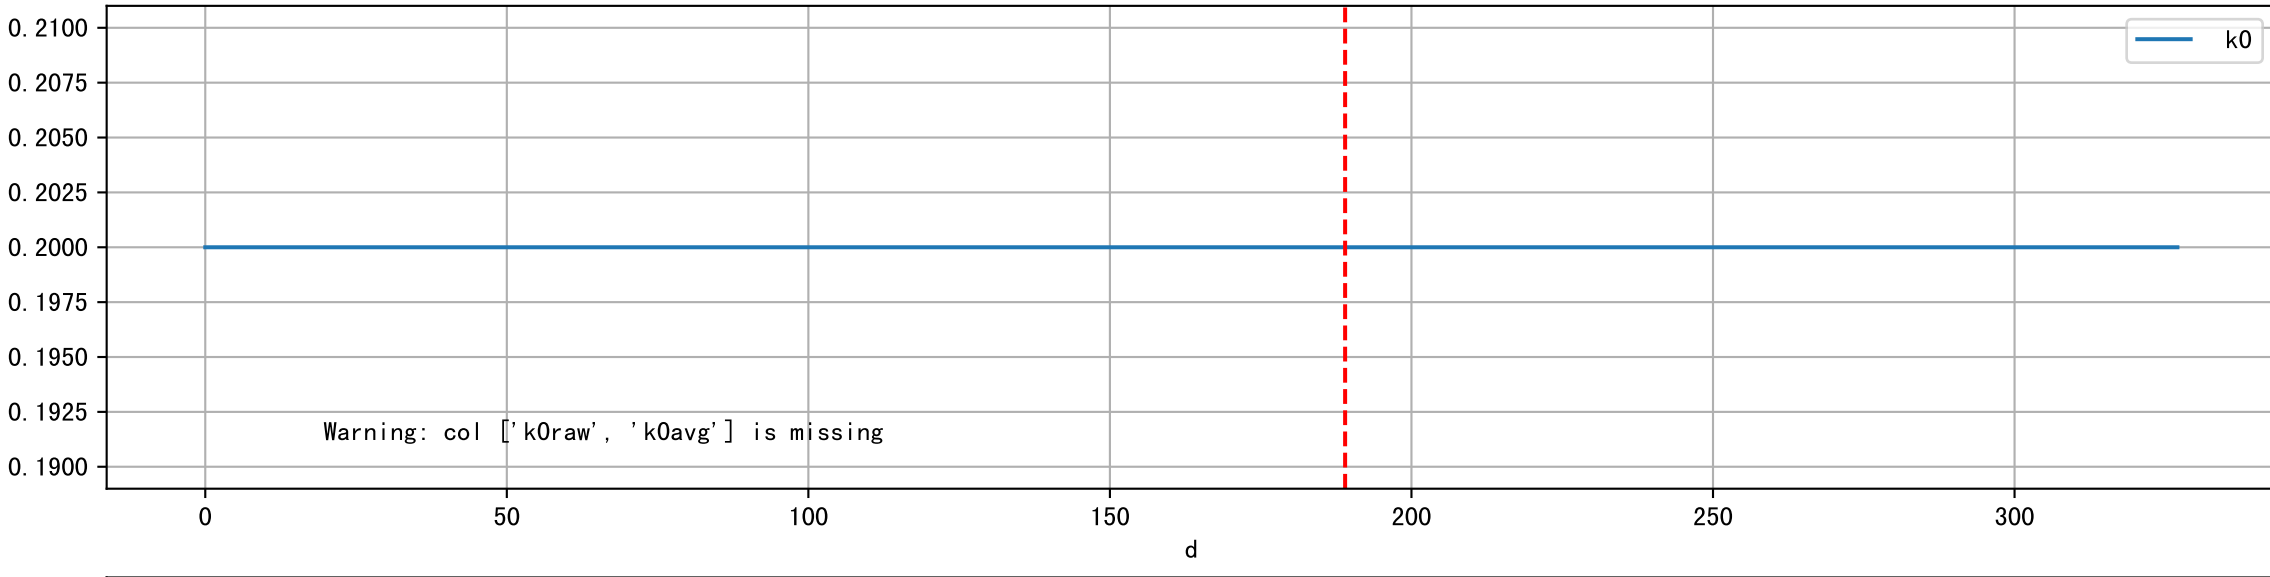

taocraw:-o', 'taocavg', 'taoc'], ['k0raw:-o', 'k0avg', 'k0'], ['k1raw:-o', 'k1avg', 'k1'], ['k2raw:-o', 'k2avg', 'k2'], ['Tblrw:-o', 'Tblavg',

P2-11 D:189 2026-03-13