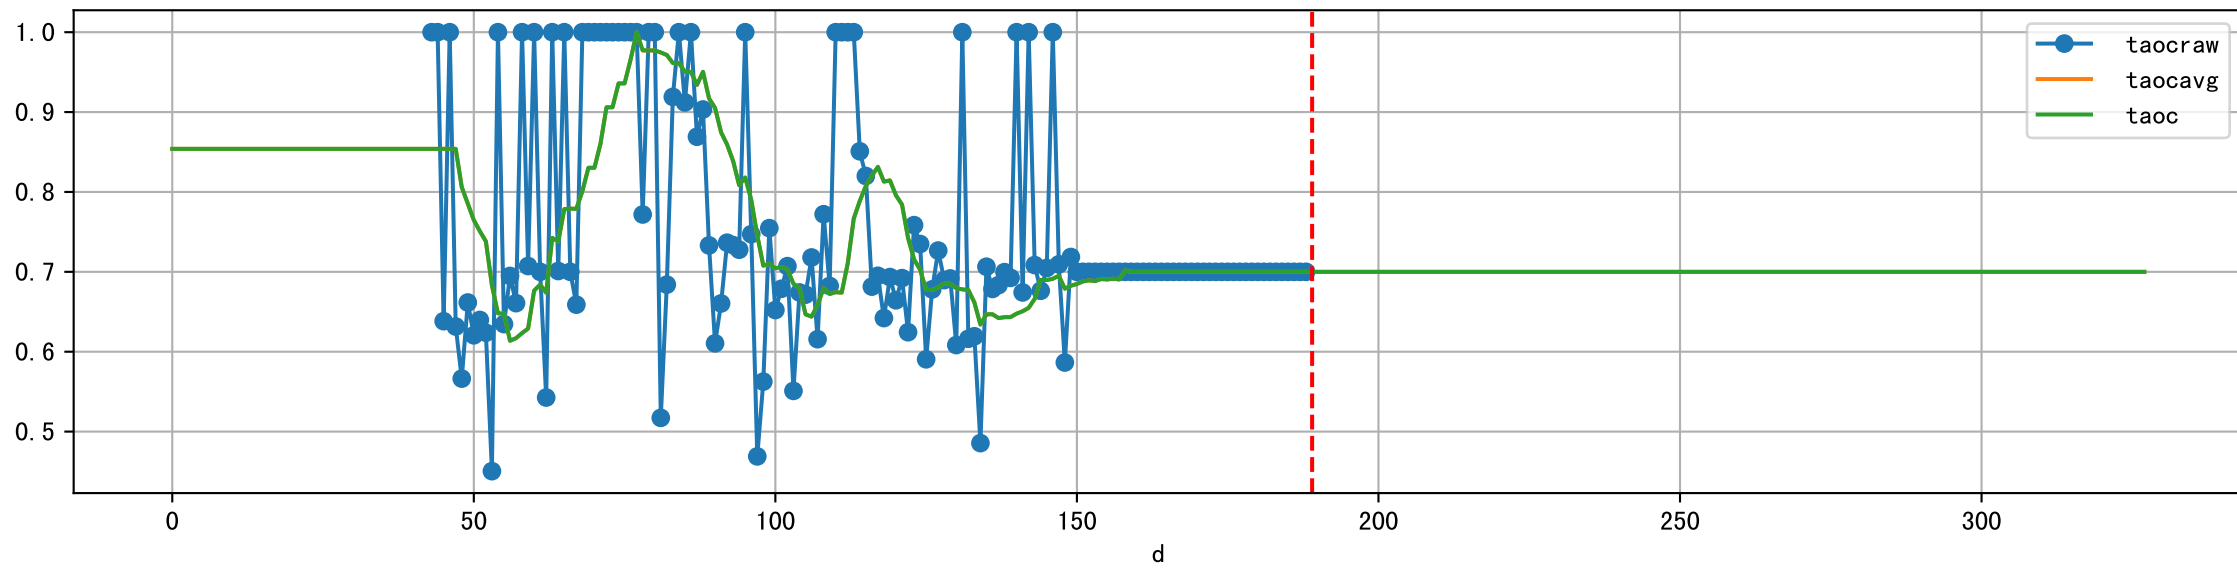

taocraw:-o', 'taocavg', 'taoc'], ['k0raw:-o', 'k0avg', 'k0'], ['k1raw:-o', 'k1avg', 'k1'], ['k2raw:-o', 'k2avg', 'k2'], ['Tblrw:-o', 'Tblavg',

P2-11 D:189 2026-03-13