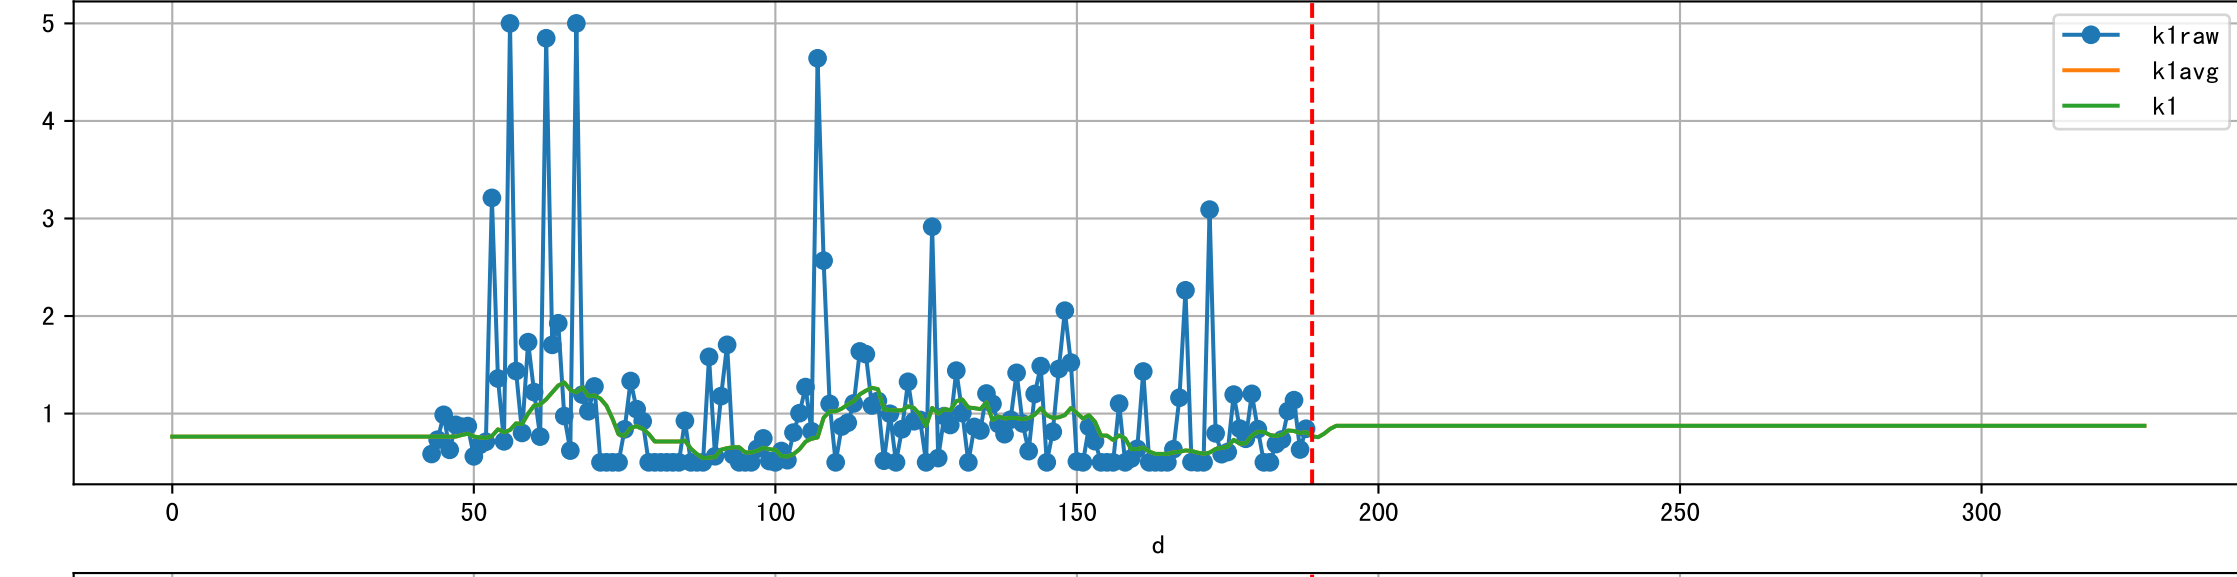

taocraw:-o', 'taocavg', 'taoc'], ['k0raw:-o', 'k0avg', 'k0'], ['k1raw:-o', 'k1avg', 'k1'], ['k2raw:-o', 'k2avg', 'k2'], ['Tblrw:-o', 'Tblavg',

P2-11 D:189 2026-03-13