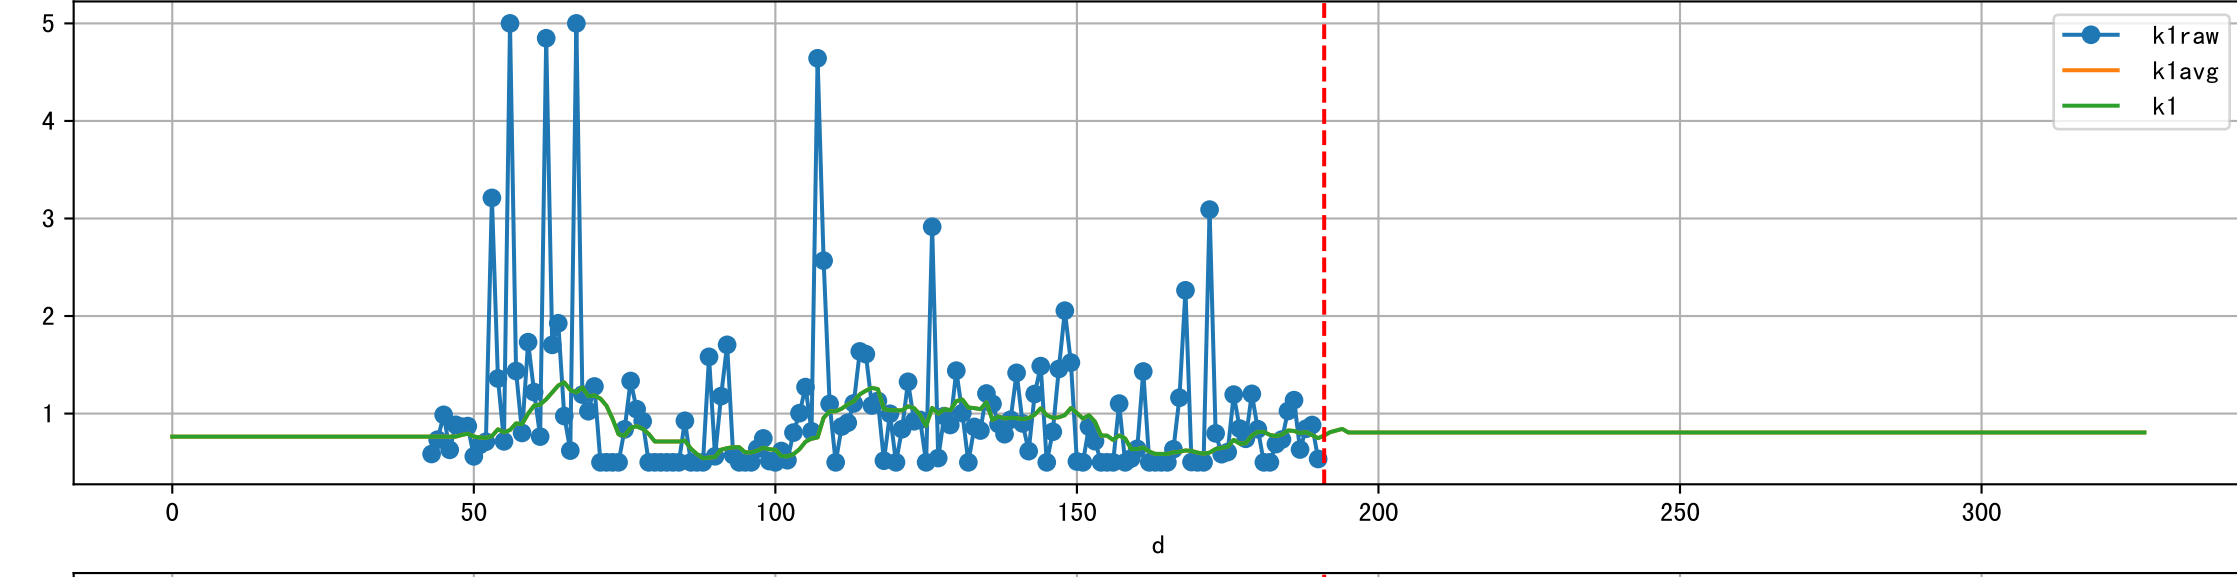

taocraw:-o', 'taocavg', 'taoc'], ['k0raw:-o', 'k0avg', 'k0'], ['k1raw:-o', 'k1avg', 'k1'], ['k2raw:-o', 'k2avg', 'k2'], ['Tblraw:-o', 'Tblavg',

P2-11 D:191 2026-03-15