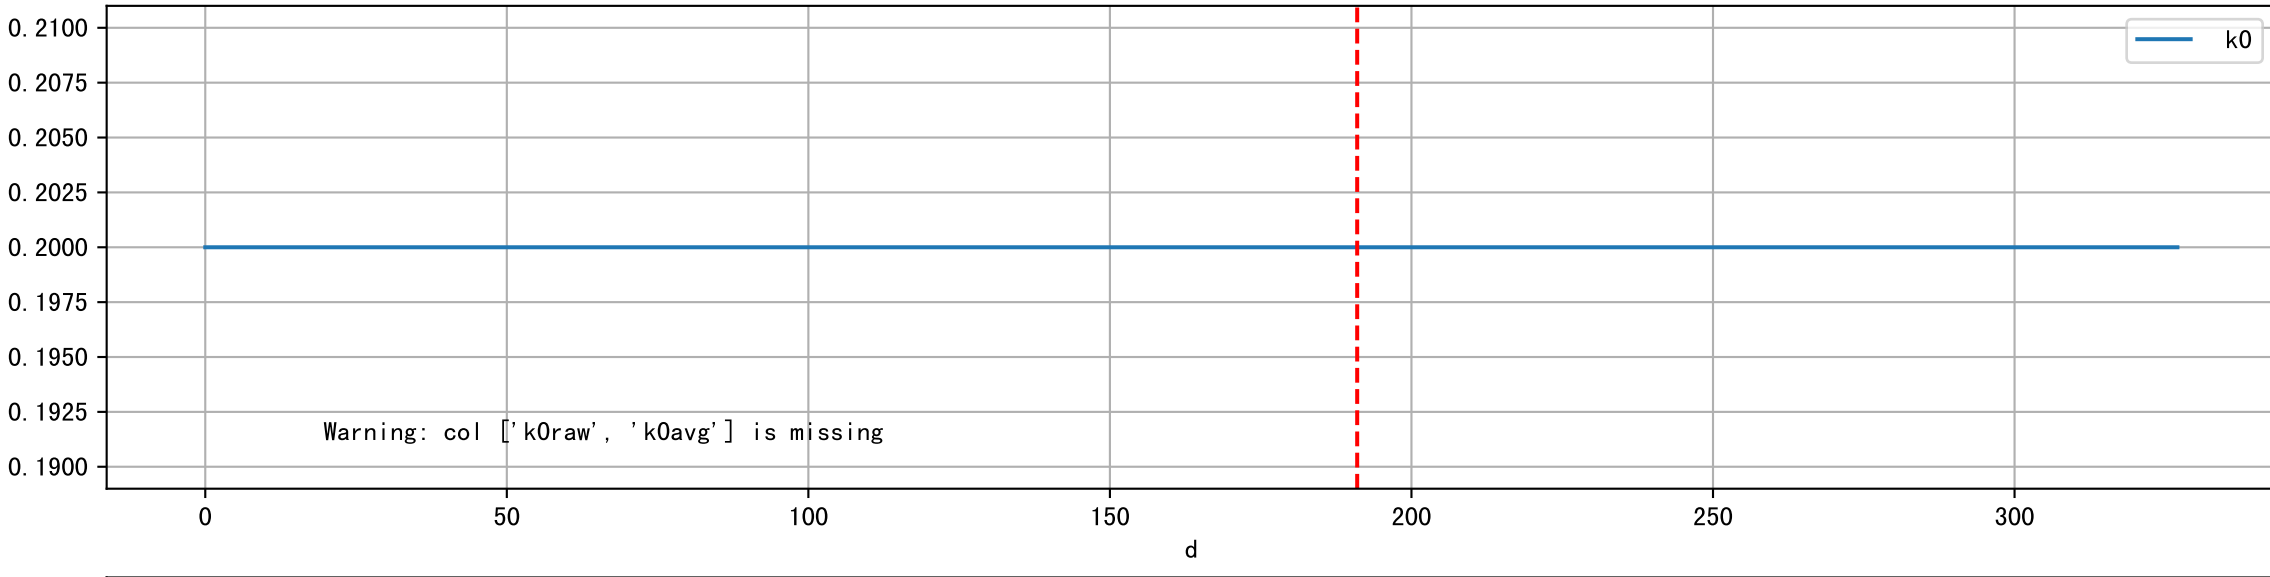

taocraw:-o', 'taocavg', 'taoc'], ['k0raw:-o', 'k0avg', 'k0'], ['k1raw:-o', 'k1avg', 'k1'], ['k2raw:-o', 'k2avg', 'k2'], ['Tblraw:-o', 'Tblavg',

P2-11 D:191 2026-03-15