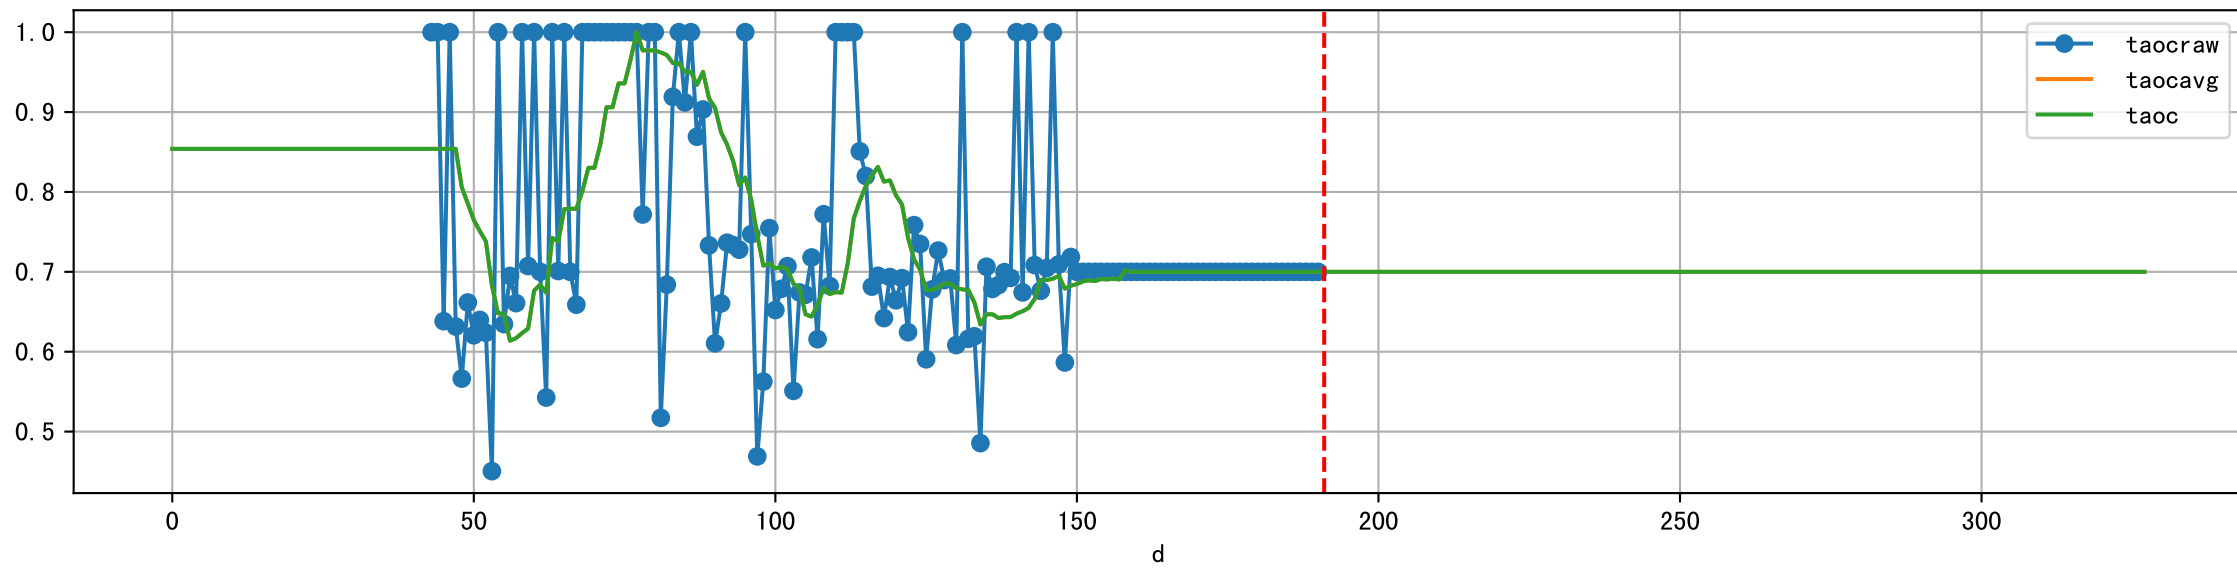

taocraw:-o', 'taocavg', 'taoc'], ['k0raw:-o', 'k0avg', 'k0'], ['k1raw:-o', 'k1avg', 'k1'], ['k2raw:-o', 'k2avg', 'k2'], ['Tblraw:-o', 'Tblavg',

P2-11 D:191 2026-03-15