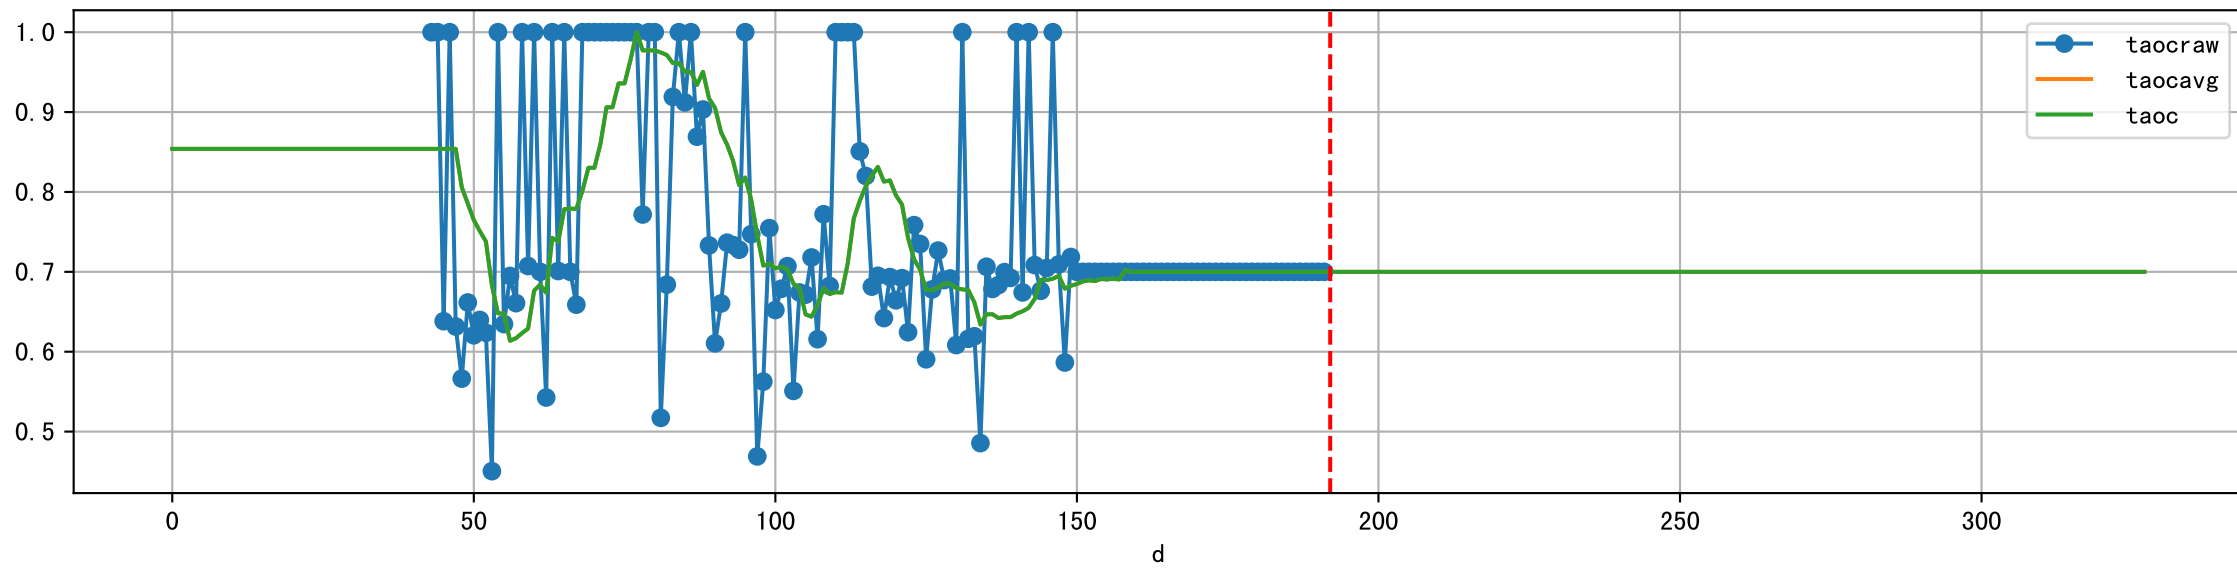

taocraw:-o', 'taocavg', 'taoc'], ['k0raw:-o', 'k0avg', 'k0'], ['k1raw:-o', 'k1avg', 'k1'], ['k2raw:-o', 'k2avg', 'k2'], ['Tblraw:-o', 'Tblavg',

P2-11 D:192 2026-03-16