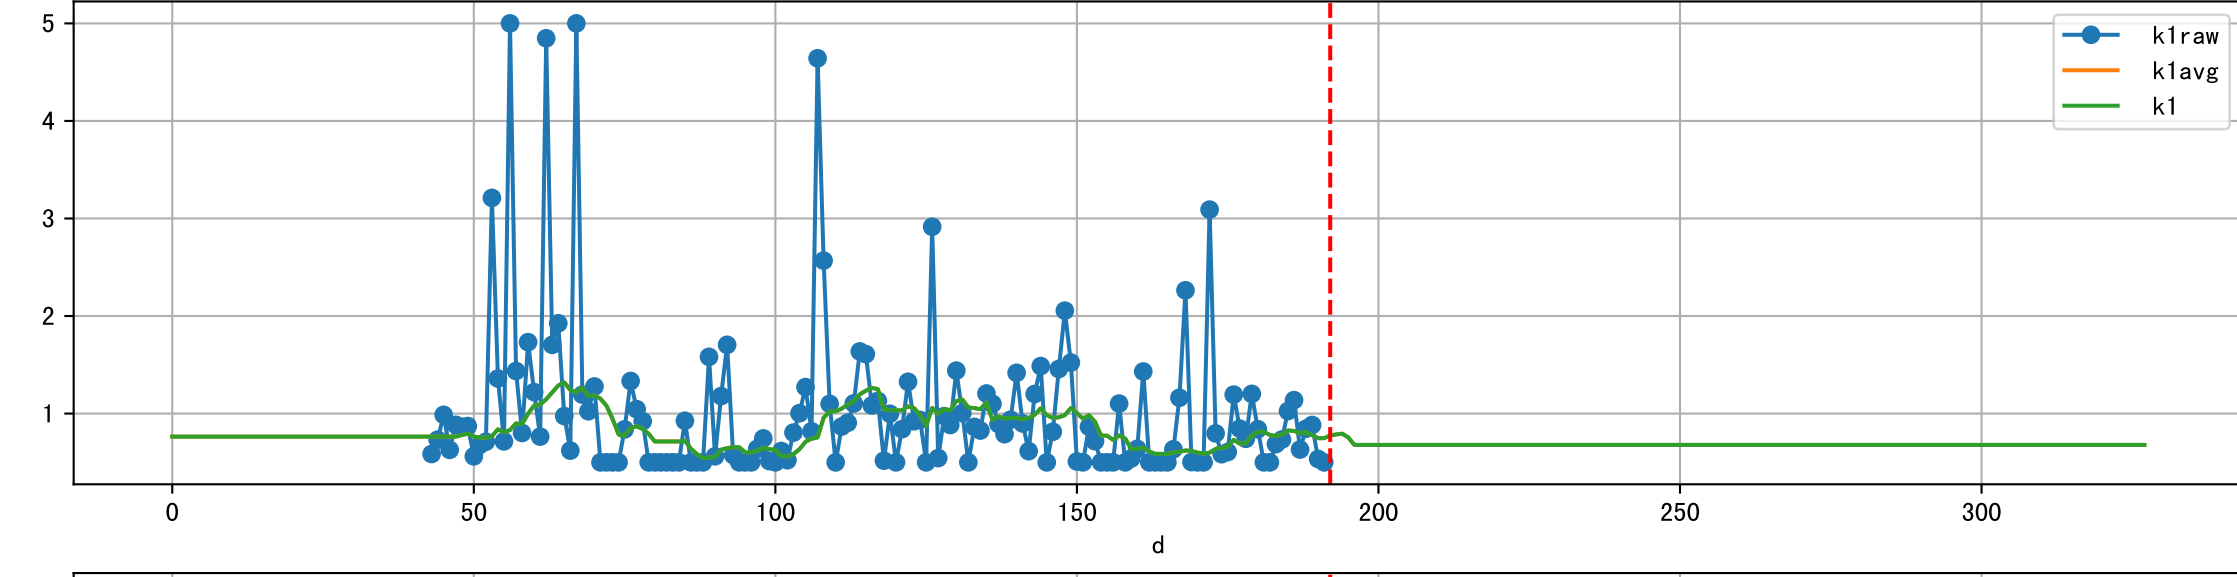

taocraw:-o', 'taocavg', 'taoc'], ['k0raw:-o', 'k0avg', 'k0'], ['k1raw:-o', 'k1avg', 'k1'], ['k2raw:-o', 'k2avg', 'k2'], ['Tblraw:-o', 'Tblavg',

P2-11 D:192 2026-03-16