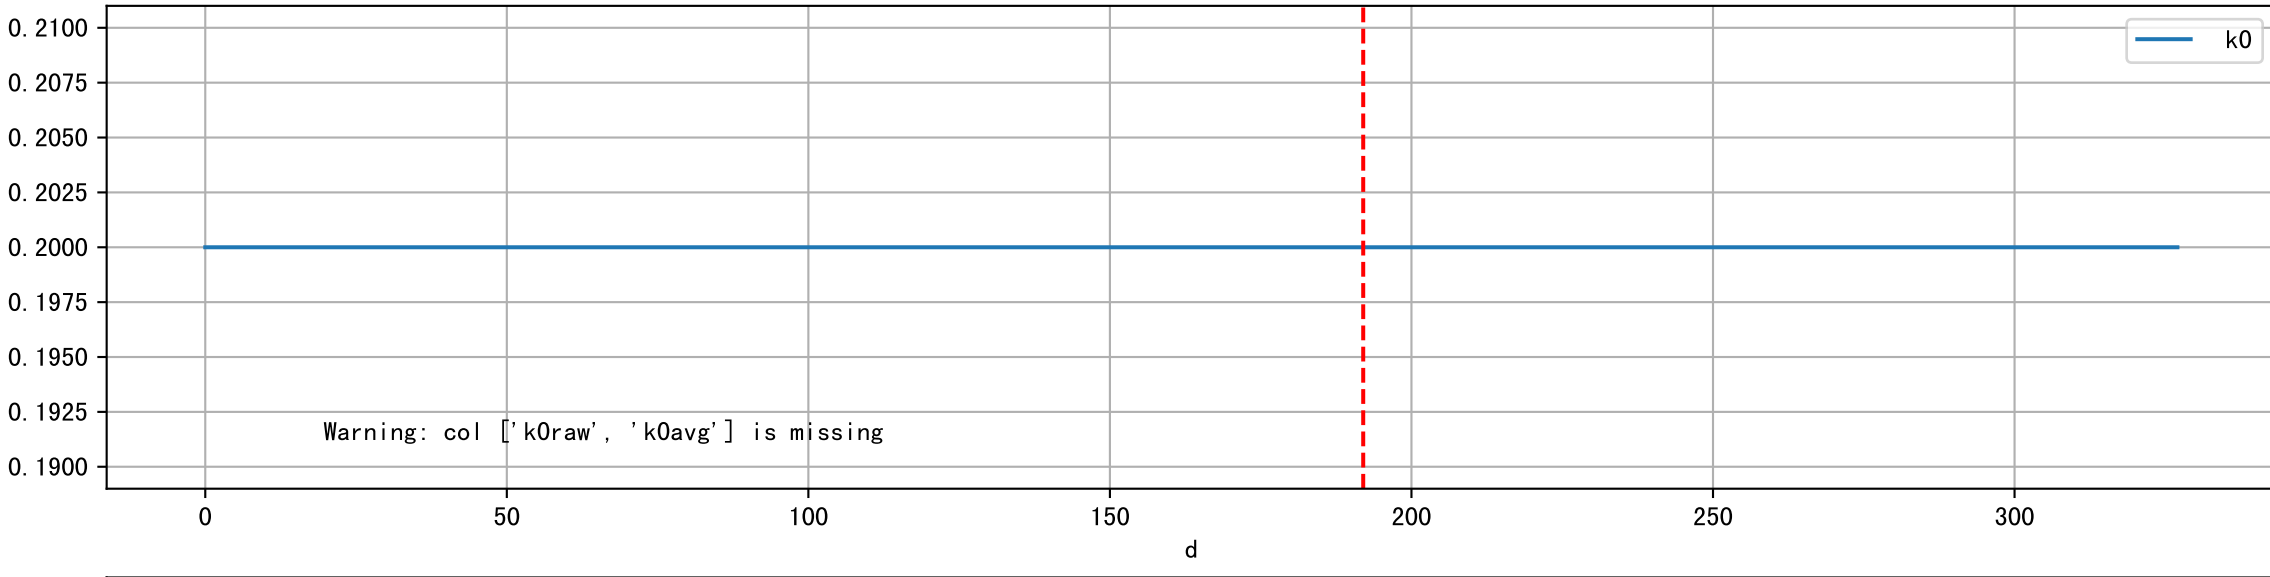

taocraw:-o', 'taocavg', 'taoc'], ['k0raw:-o', 'k0avg', 'k0'], ['k1raw:-o', 'k1avg', 'k1'], ['k2raw:-o', 'k2avg', 'k2'], ['Tblraw:-o', 'Tblavg',

P2-11 D:192 2026-03-16