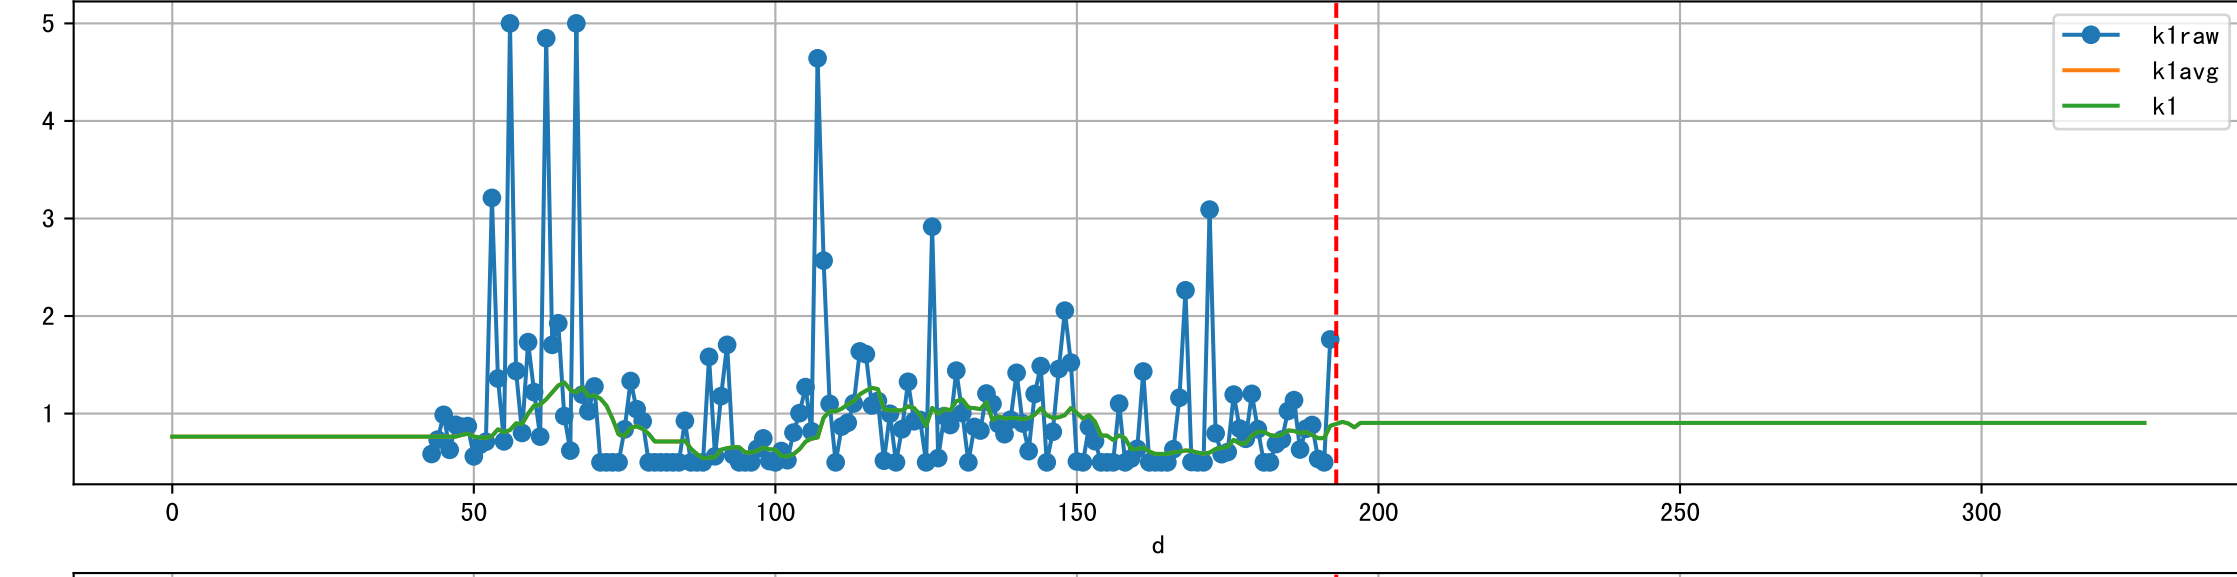

taocraw:-o', 'taocavg', 'taoc'], ['k0raw:-o', 'k0avg', 'k0'], ['k1raw:-o', 'k1avg', 'k1'], ['k2raw:-o', 'k2avg', 'k2'], ['Tblraw:-o', 'Tblavg',

P2-11 D:193 2026-03-17