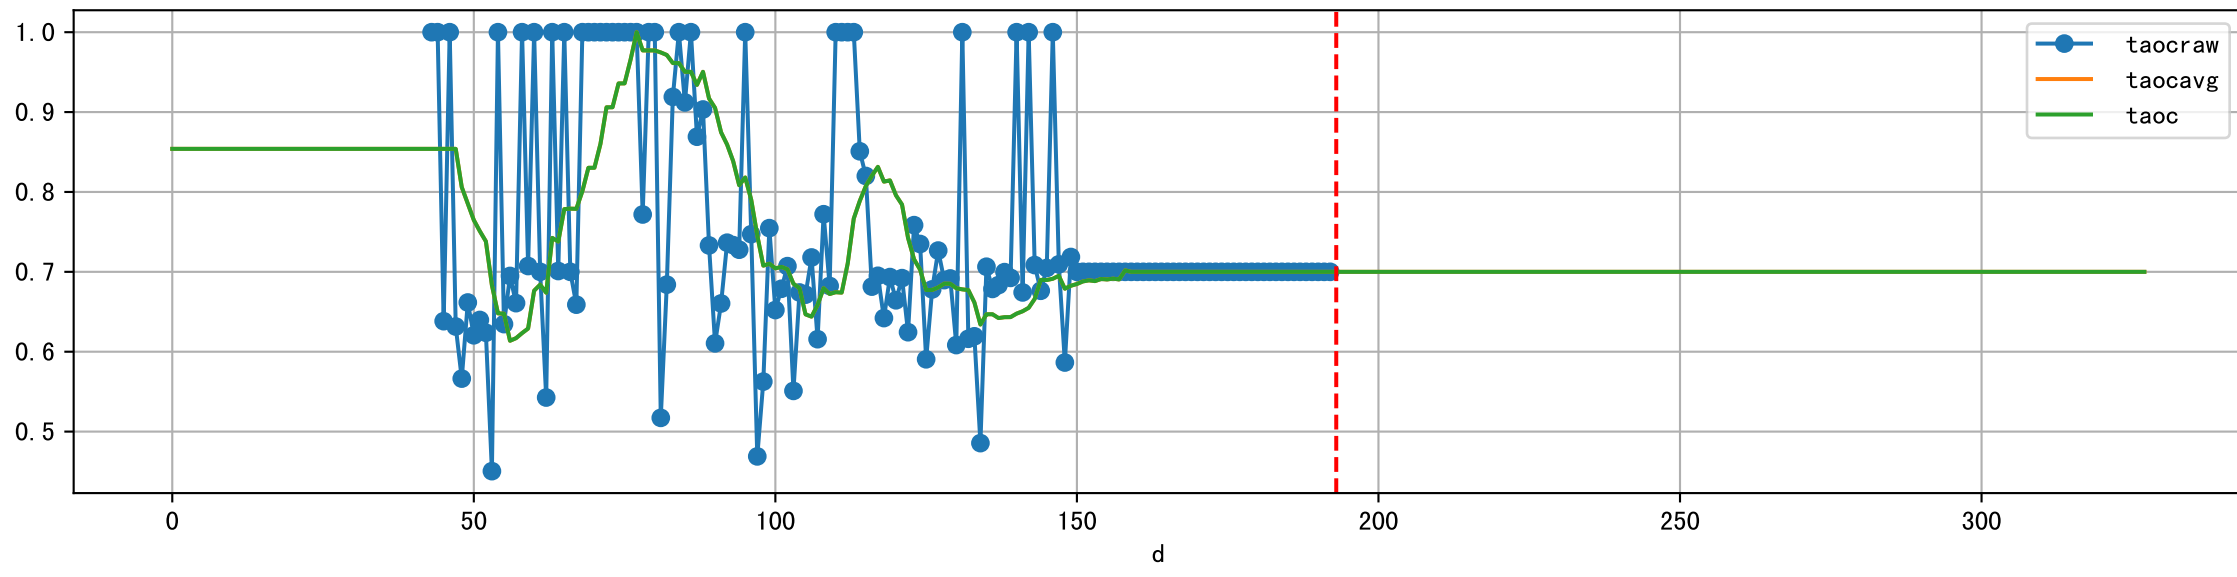

taocraw:-o', 'taocavg', 'taoc'], ['k0raw:-o', 'k0avg', 'k0'], ['k1raw:-o', 'k1avg', 'k1'], ['k2raw:-o', 'k2avg', 'k2'], ['Tblraw:-o', 'Tblavg',

P2-11 D:193 2026-03-17