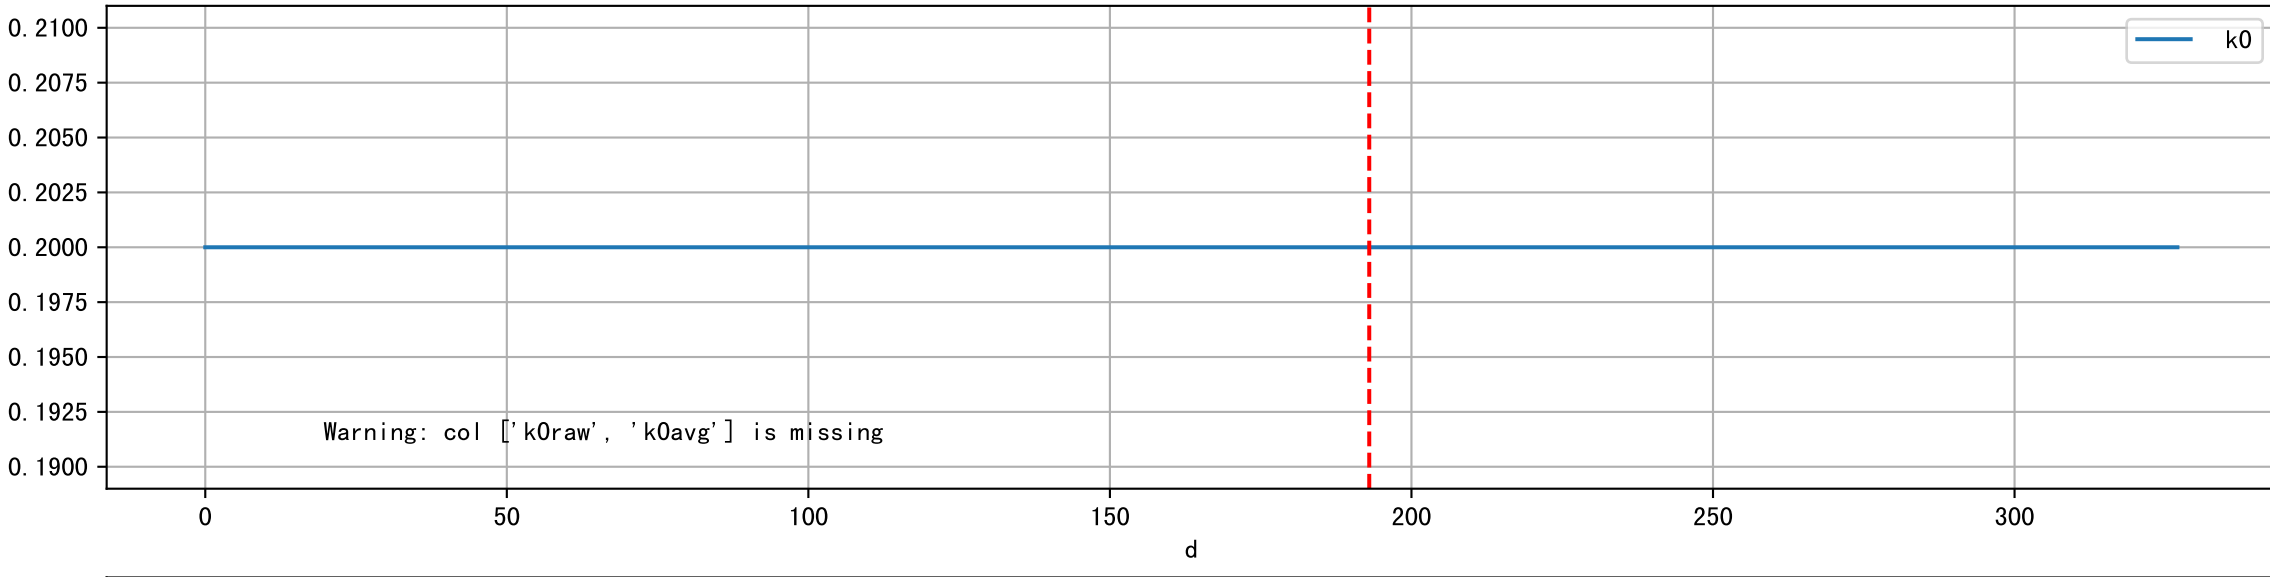

taocraw:-o', 'taocavg', 'taoc'], ['k0raw:-o', 'k0avg', 'k0'], ['k1raw:-o', 'k1avg', 'k1'], ['k2raw:-o', 'k2avg', 'k2'], ['Tblraw:-o', 'Tblavg',

P2-11 D:193 2026-03-17