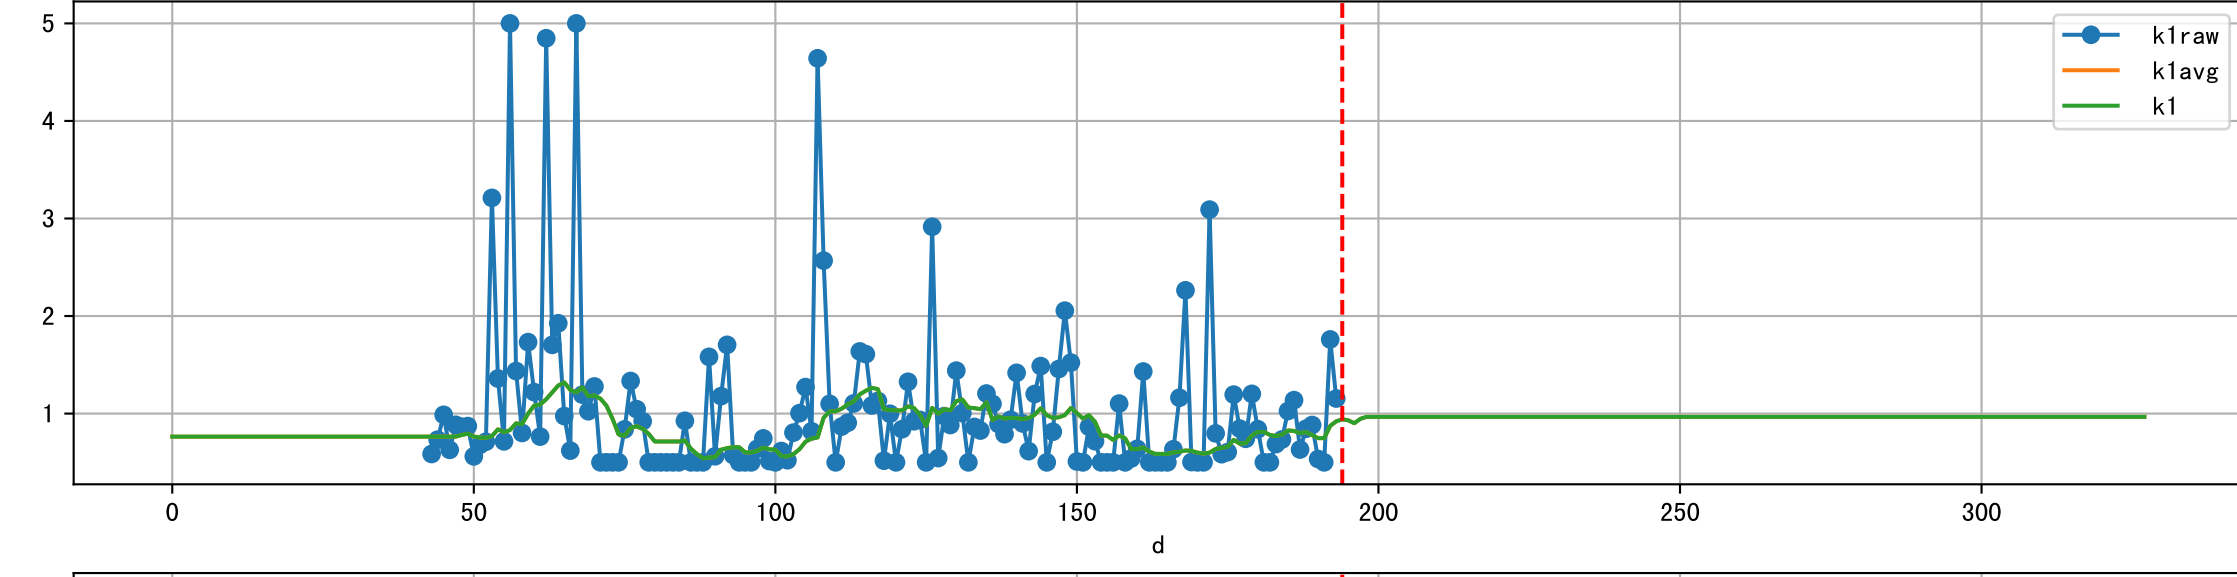

taocraw:-o', 'taocavg', 'taoc'], ['k0raw:-o', 'k0avg', 'k0'], ['k1raw:-o', 'k1avg', 'k1'], ['k2raw:-o', 'k2avg', 'k2'], ['Tblraw:-o', 'Tblavg',

P2-11 D:194 2026-03-18