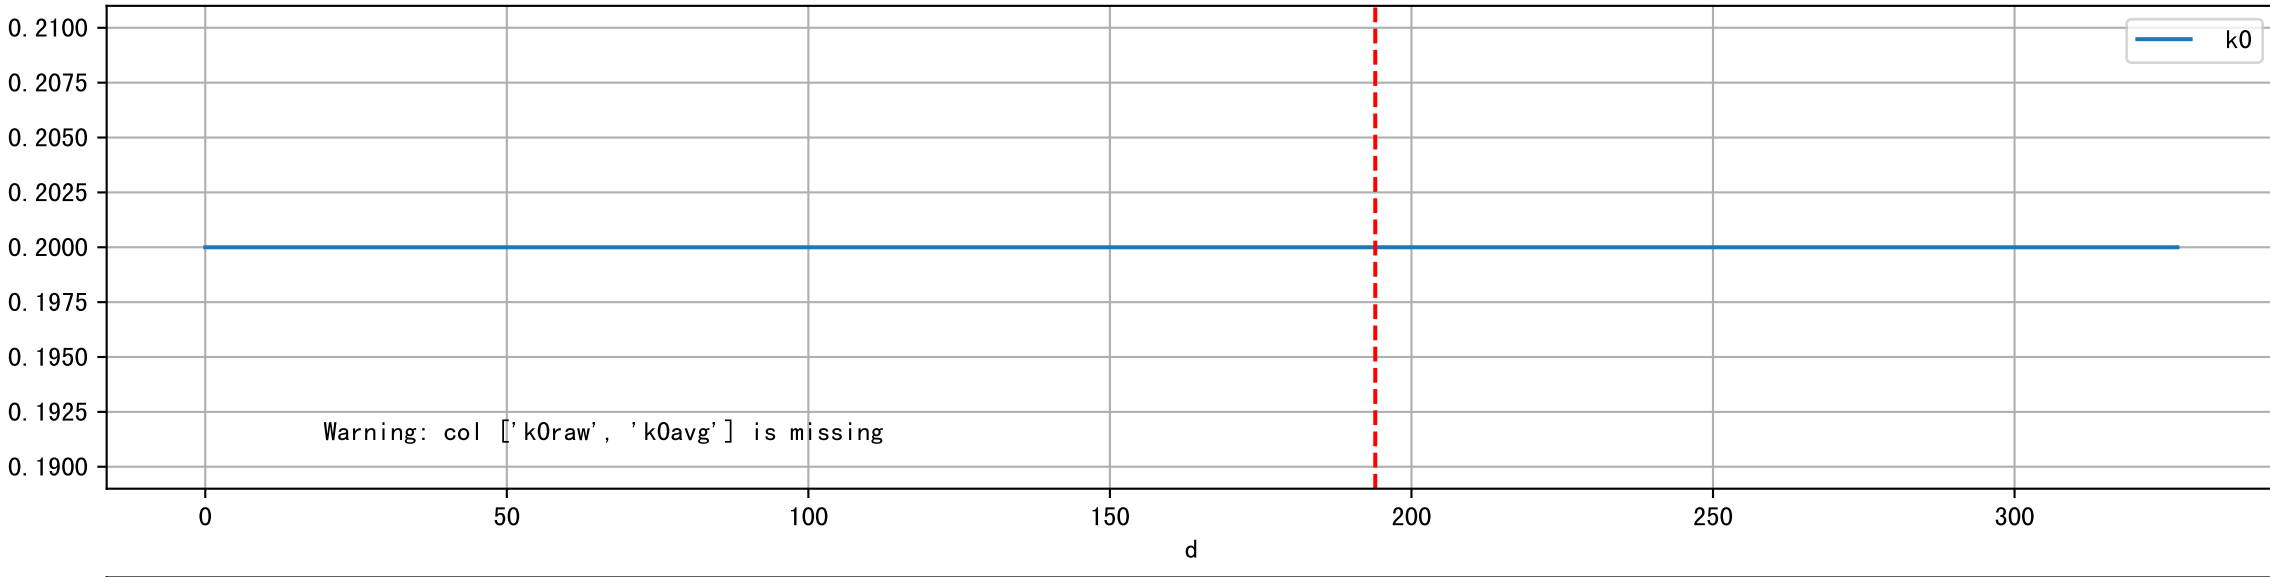

taocraw:-o', 'taocavg', 'taoc'], ['k0raw:-o', 'k0avg', 'k0'], ['k1raw:-o', 'k1avg', 'k1'], ['k2raw:-o', 'k2avg', 'k2'], ['Tblraw:-o', 'Tblavg',

P2-11 D:194 2026-03-18