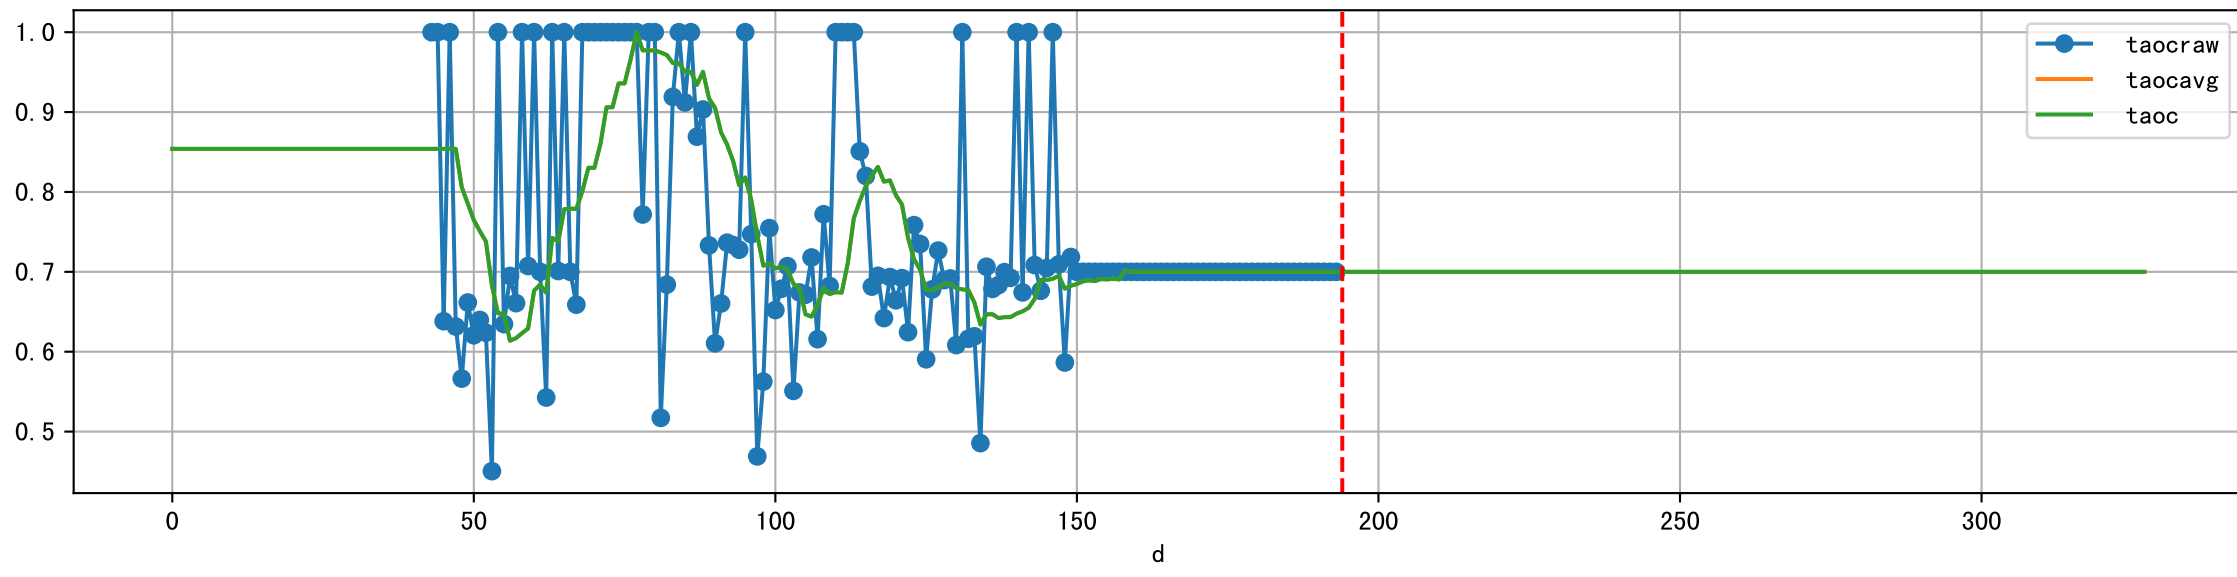

taocraw:-o', 'taocavg', 'taoc'], ['k0raw:-o', 'k0avg', 'k0'], ['k1raw:-o', 'k1avg', 'k1'], ['k2raw:-o', 'k2avg', 'k2'], ['Tblraw:-o', 'Tblavg',

P2-11 D:194 2026-03-18