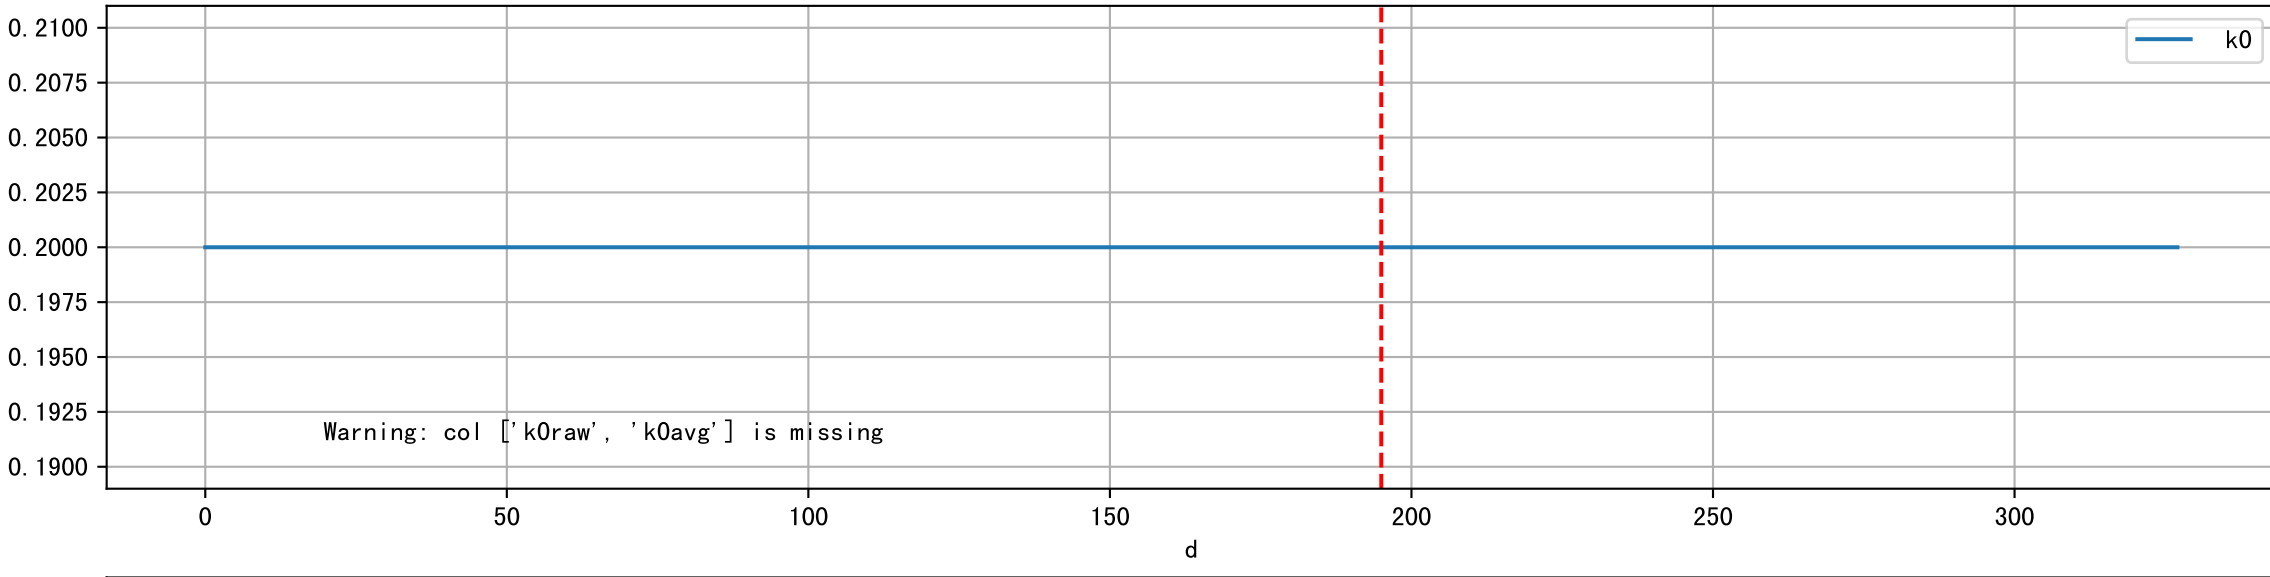

taocraw:-o', 'taocavg', 'taoc'], ['k0raw:-o', 'k0avg', 'k0'], ['k1raw:-o', 'k1avg', 'k1'], ['k2raw:-o', 'k2avg', 'k2'], ['Tblraw:-o', 'Tblavg',

P2-11 D:195 2026-03-19