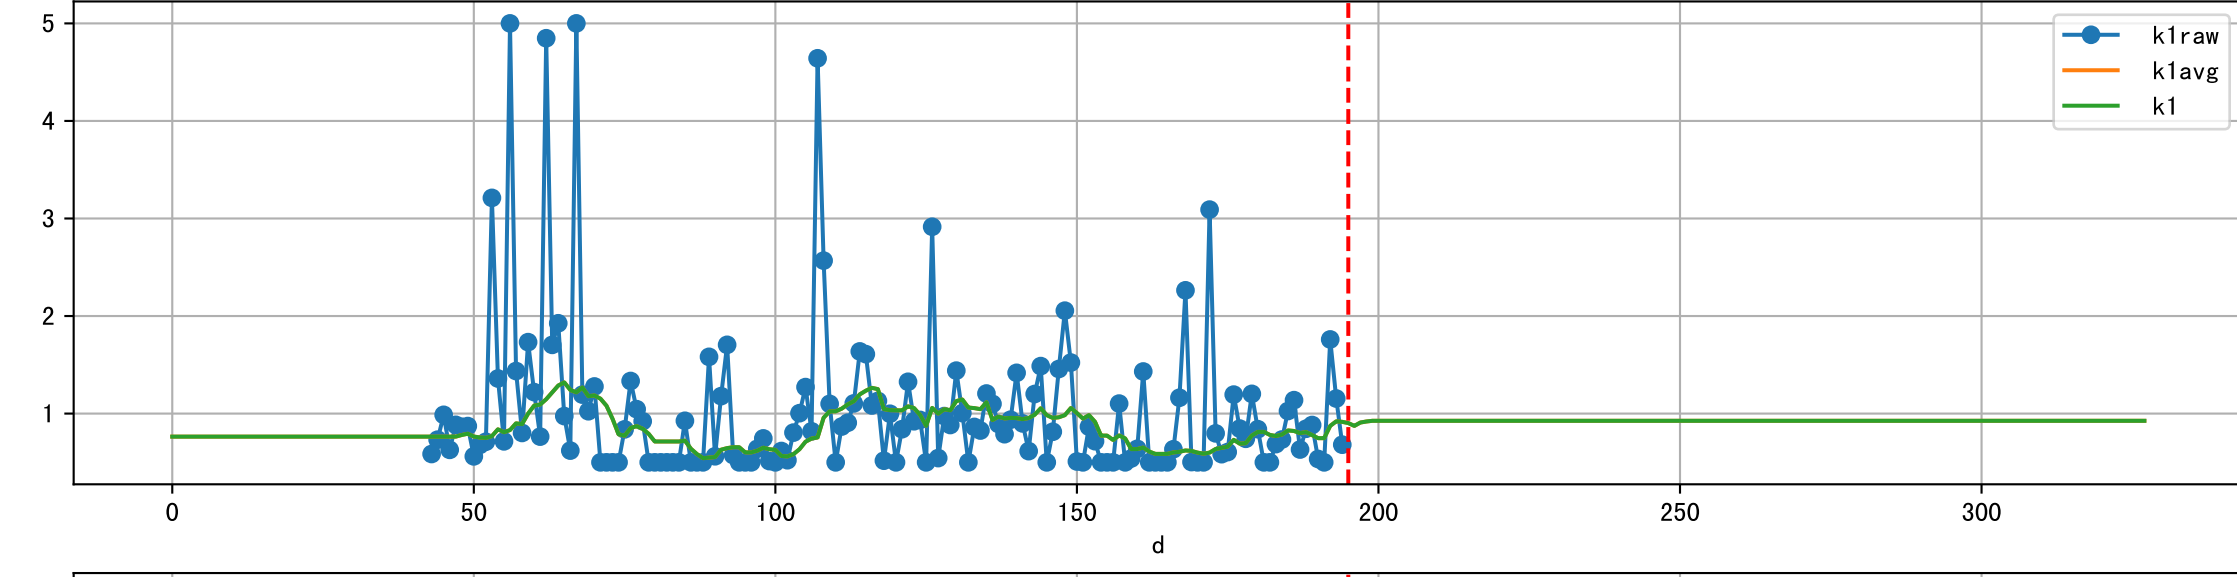

taocraw:-o', 'taocavg', 'taoc'], ['k0raw:-o', 'k0avg', 'k0'], ['k1raw:-o', 'k1avg', 'k1'], ['k2raw:-o', 'k2avg', 'k2'], ['Tblraw:-o', 'Tblavg',

P2-11 D:195 2026-03-19