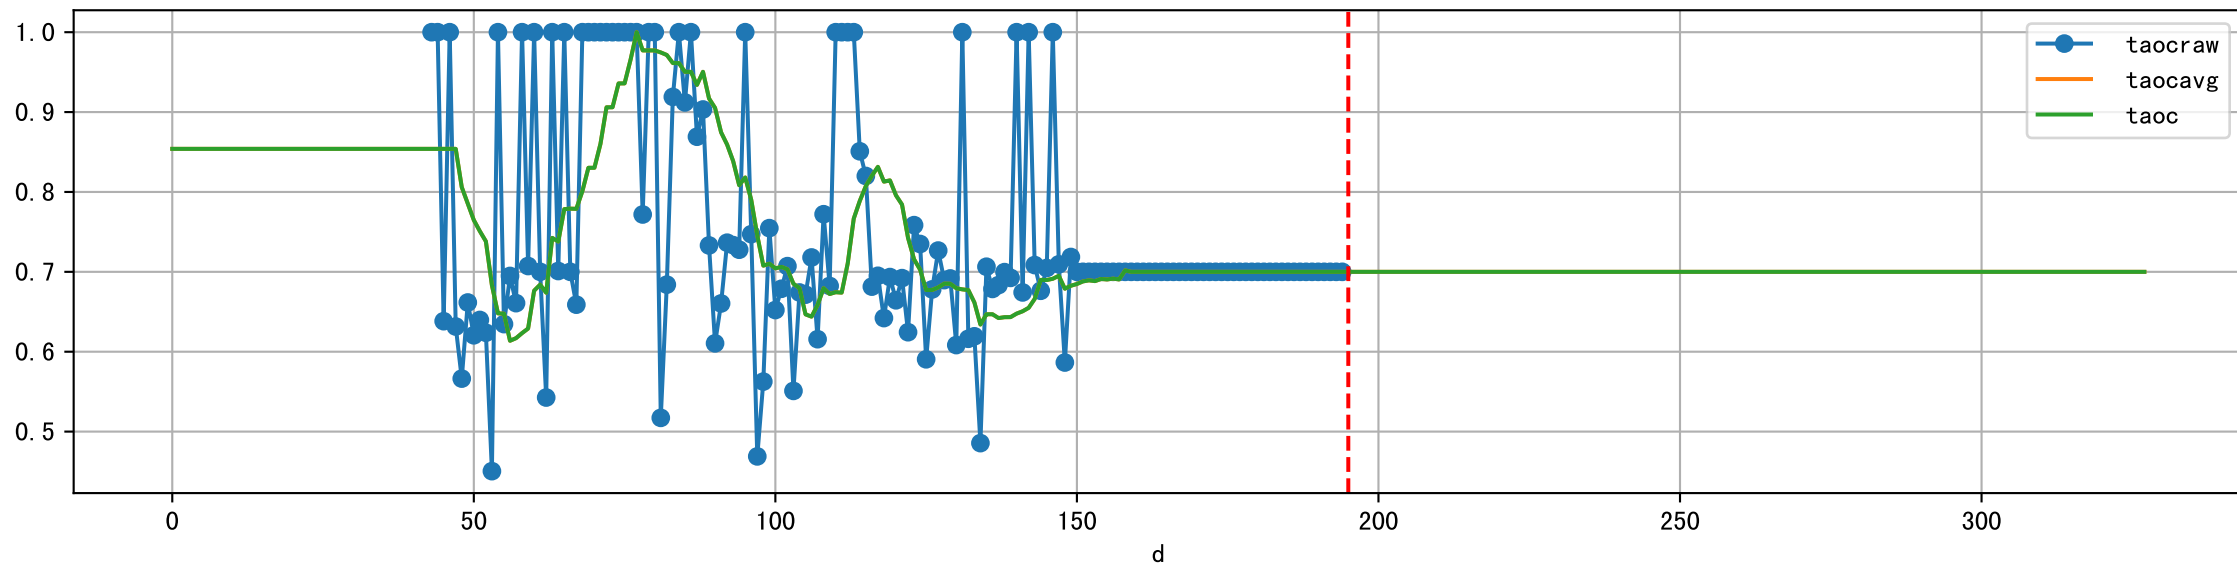

taocraw:-o', 'taocavg', 'taoc'], ['k0raw:-o', 'k0avg', 'k0'], ['k1raw:-o', 'k1avg', 'k1'], ['k2raw:-o', 'k2avg', 'k2'], ['Tblraw:-o', 'Tblavg',

P2-11 D:195 2026-03-19