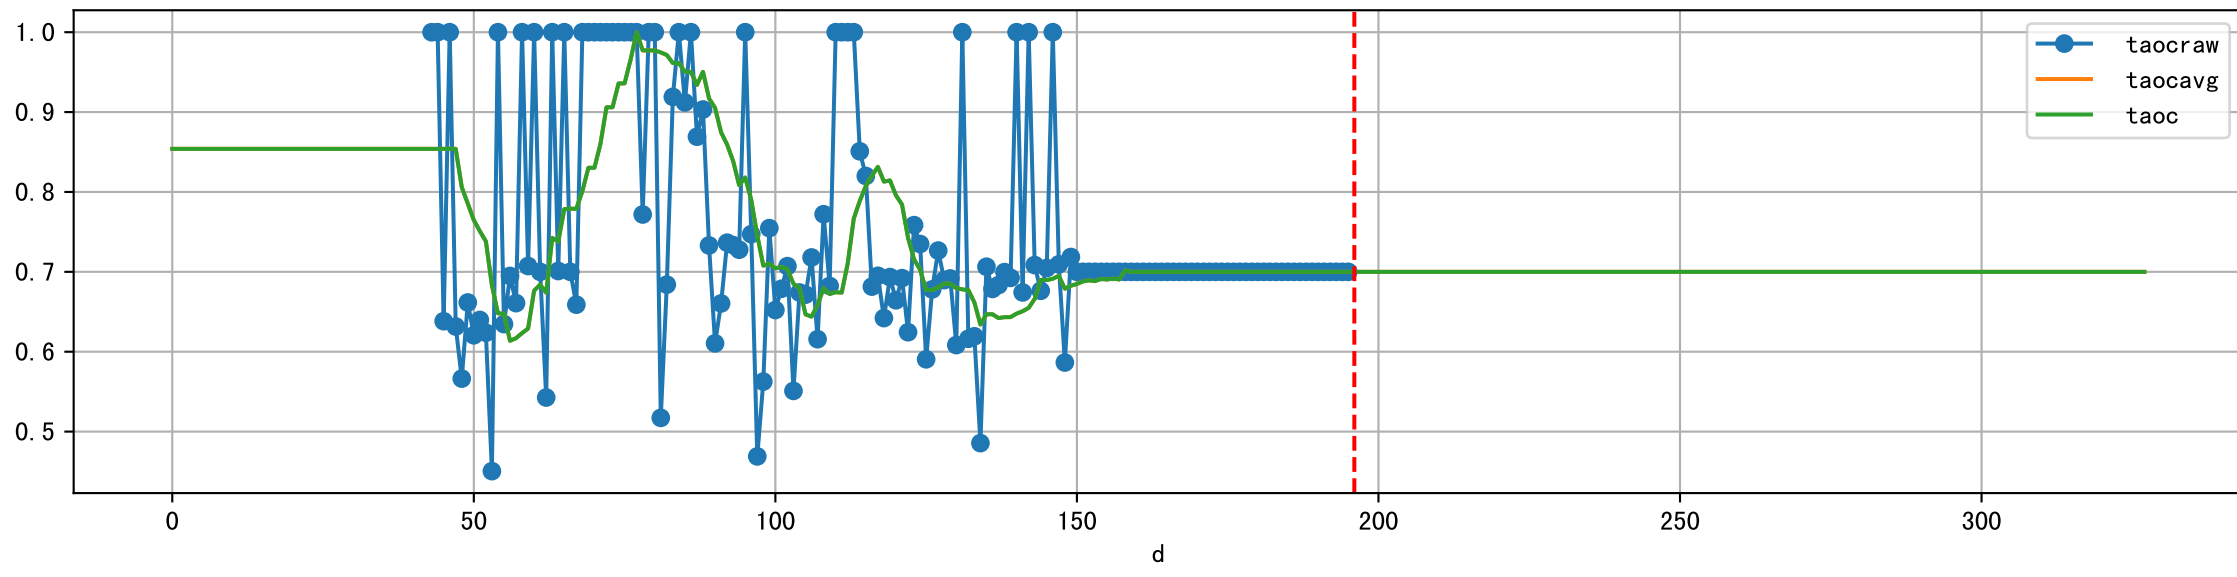

taocraw:-o', 'taocavg', 'taoc'], ['k0raw:-o', 'k0avg', 'k0'], ['k1raw:-o', 'k1avg', 'k1'], ['k2raw:-o', 'k2avg', 'k2'], ['Tblraw:-o', 'Tblavg',

P2-11 D:196 2026-03-20