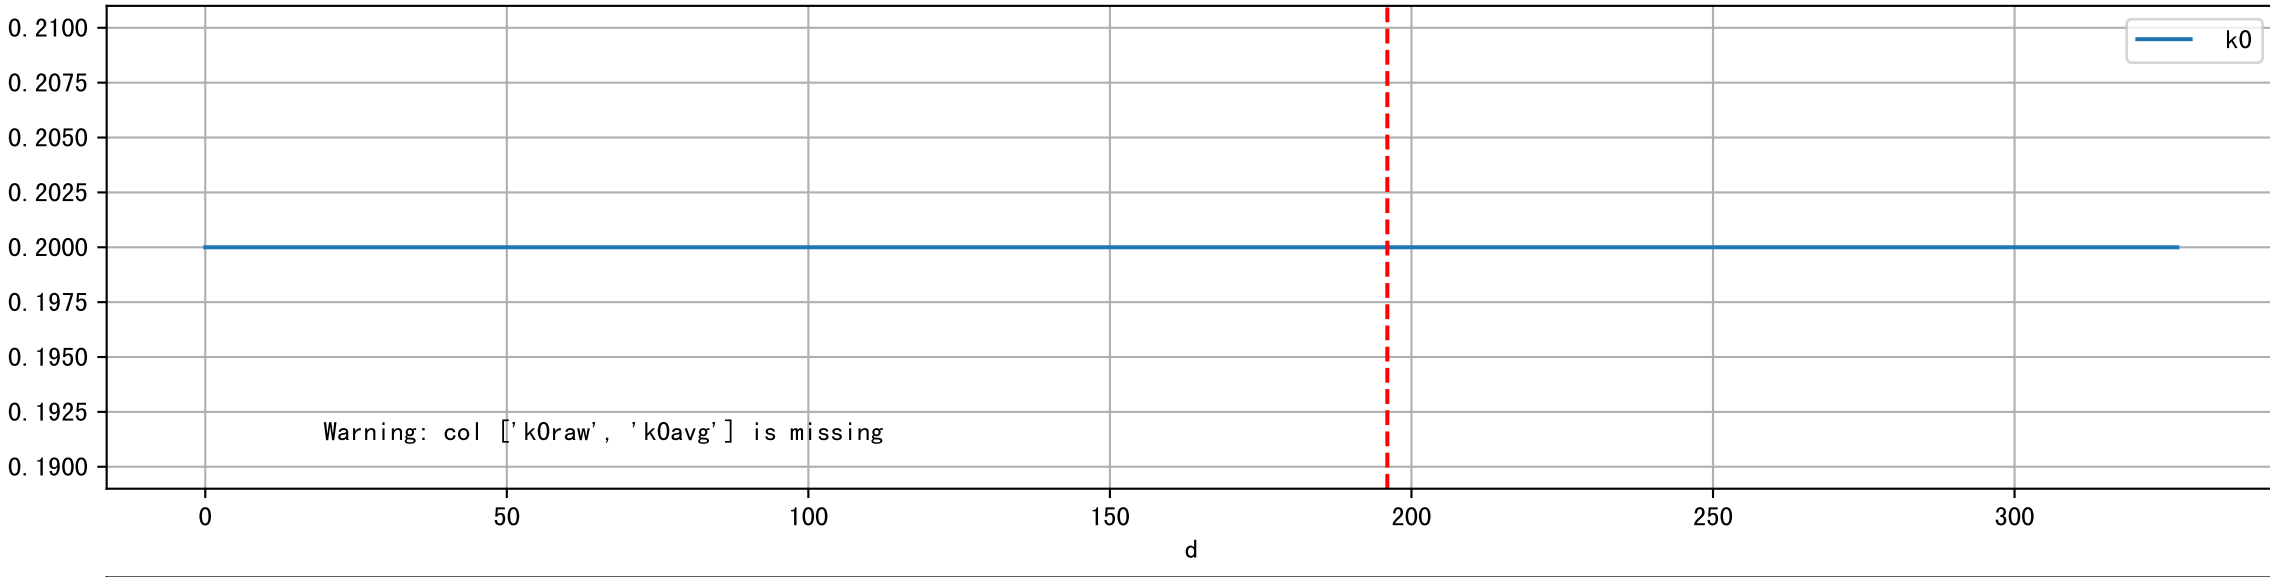

taocraw:-o', 'taocavg', 'taoc'], ['k0raw:-o', 'k0avg', 'k0'], ['k1raw:-o', 'k1avg', 'k1'], ['k2raw:-o', 'k2avg', 'k2'], ['Tblraw:-o', 'Tblavg',

P2-11 D:196 2026-03-20