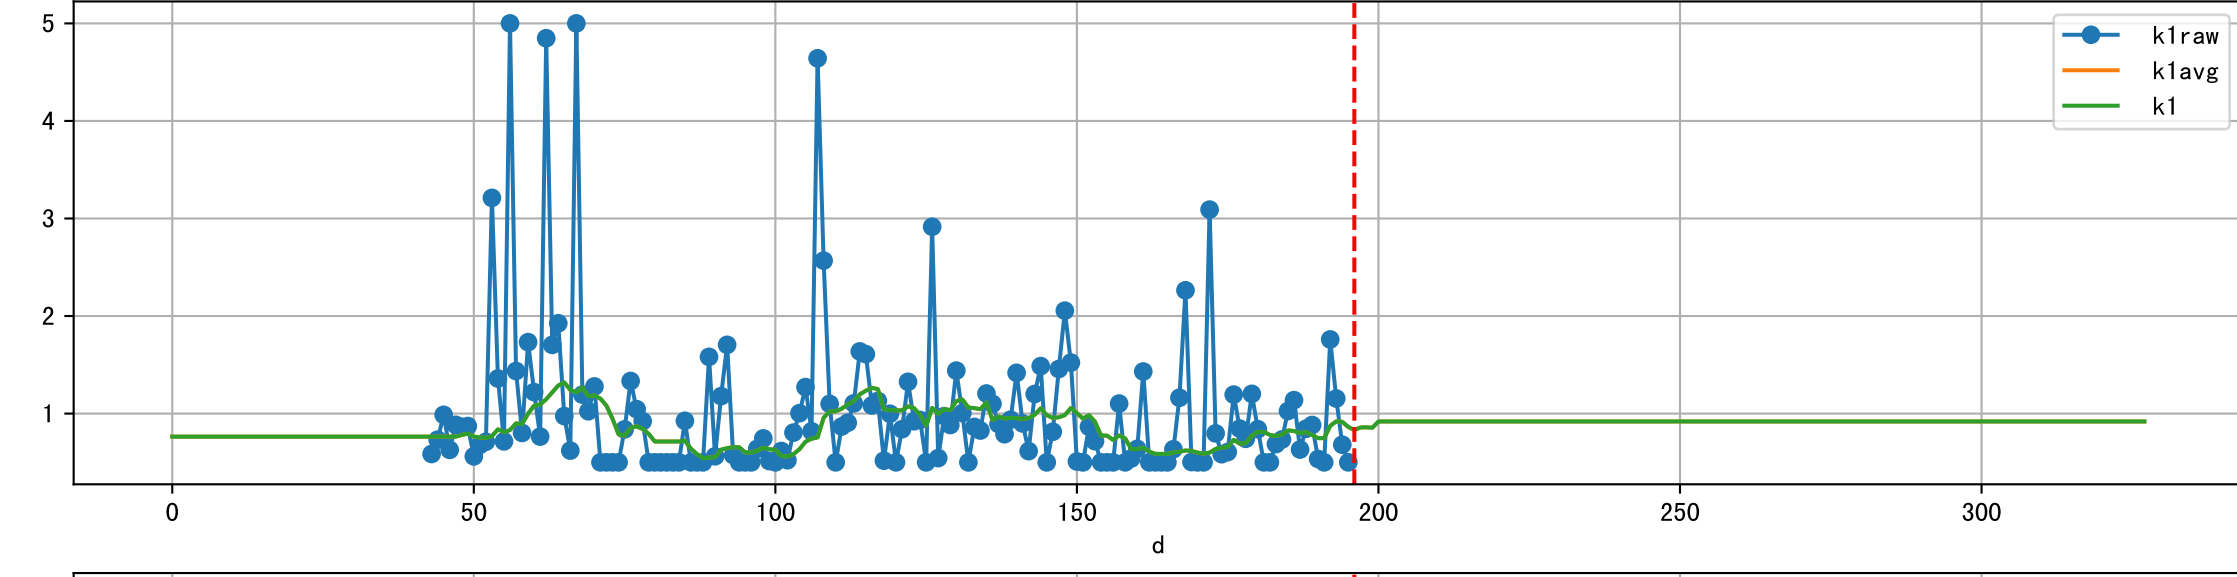

taocraw:-o', 'taocavg', 'taoc'], ['k0raw:-o', 'k0avg', 'k0'], ['k1raw:-o', 'k1avg', 'k1'], ['k2raw:-o', 'k2avg', 'k2'], ['Tblraw:-o', 'Tblavg',

P2-11 D:196 2026-03-20