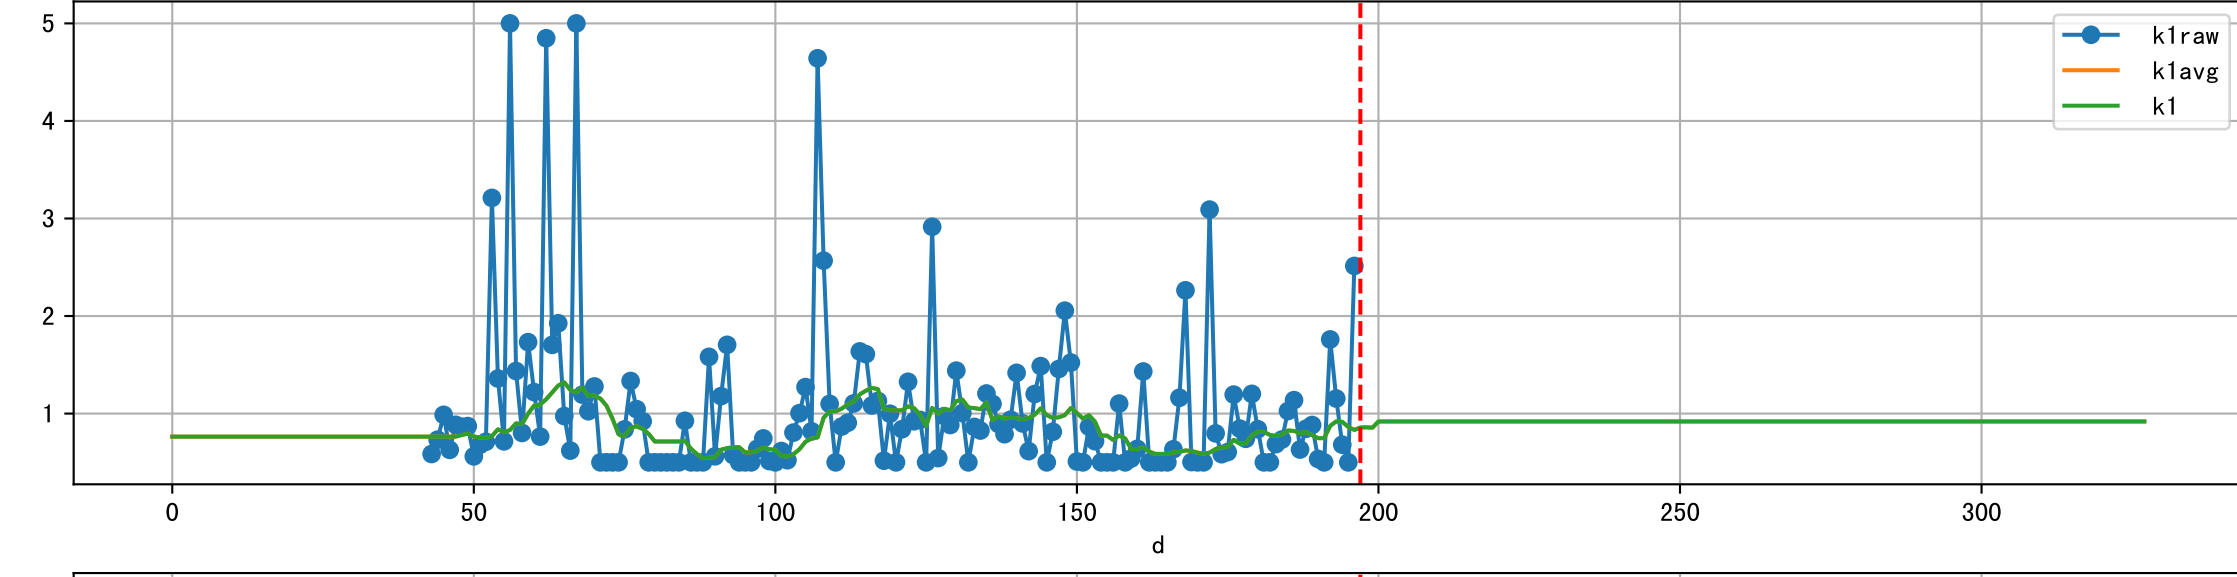

taocraw:-o', 'taocavg', 'taoc'], ['k0raw:-o', 'k0avg', 'k0'], ['k1raw:-o', 'k1avg', 'k1'], ['k2raw:-o', 'k2avg', 'k2'], ['Tblrw:-o', 'Tblavg',

P2-11 D:197 2026-03-21