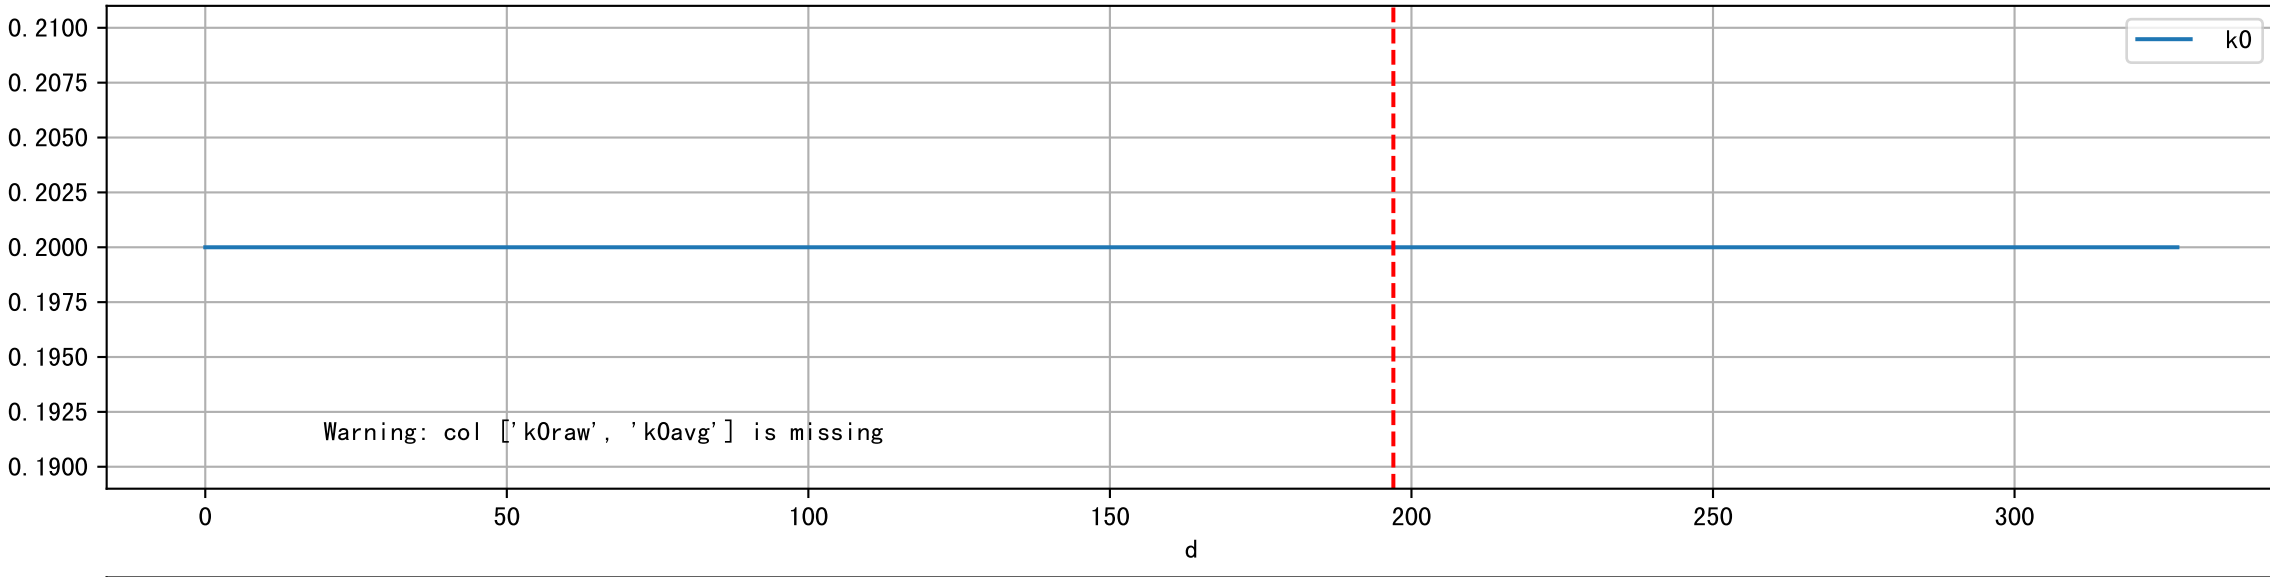

taocraw:-o', 'taocavg', 'taoc'], ['k0raw:-o', 'k0avg', 'k0'], ['k1raw:-o', 'k1avg', 'k1'], ['k2raw:-o', 'k2avg', 'k2'], ['Tblrw:-o', 'Tblavg',

P2-11 D:197 2026-03-21