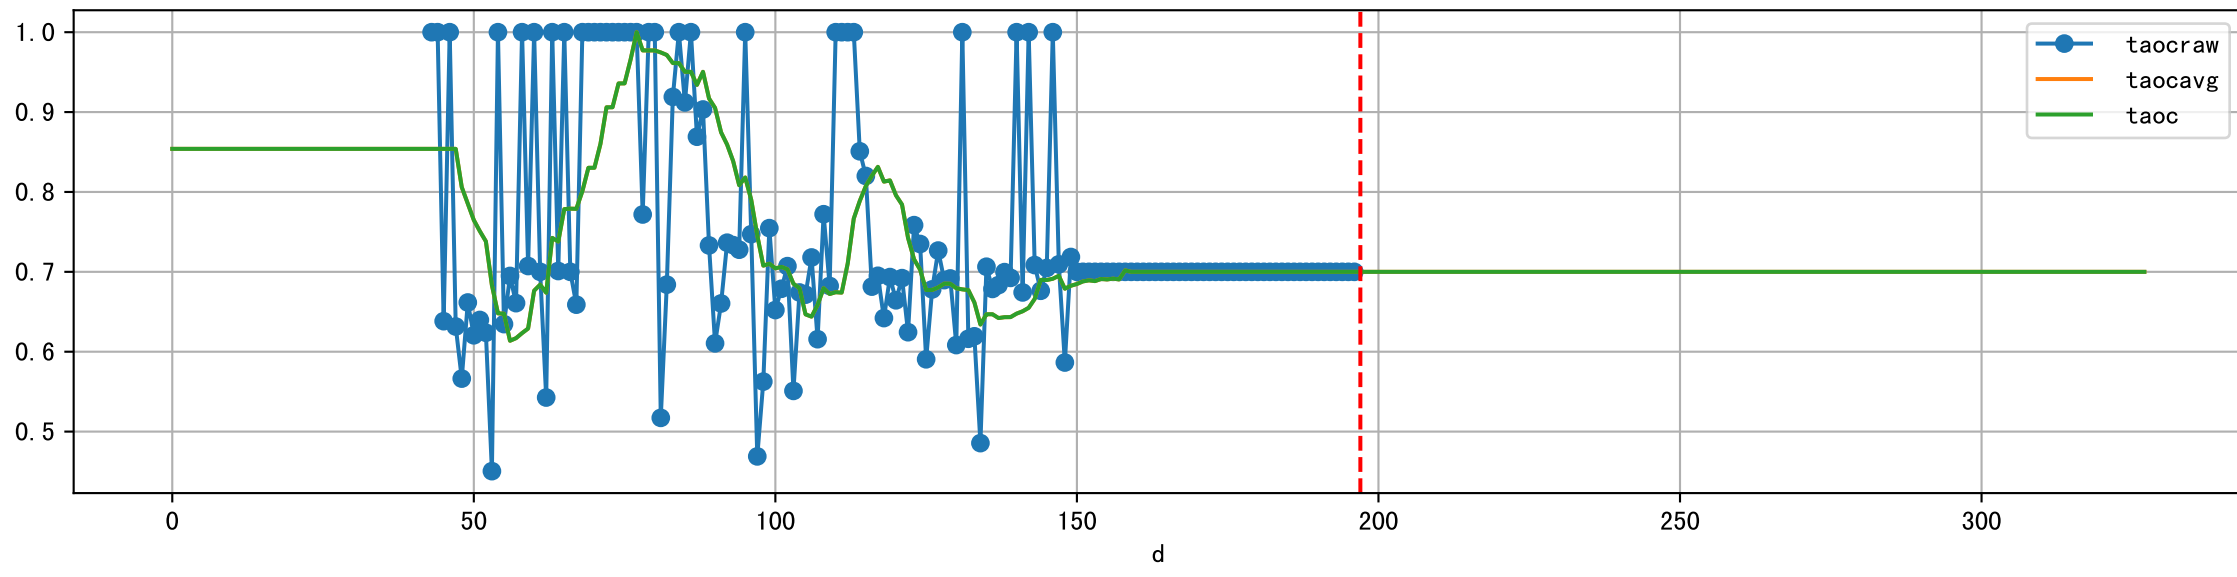

taocraw:-o', 'taocavg', 'taoc'], ['k0raw:-o', 'k0avg', 'k0'], ['k1raw:-o', 'k1avg', 'k1'], ['k2raw:-o', 'k2avg', 'k2'], ['Tblrw:-o', 'Tblavg',

P2-11 D:197 2026-03-21