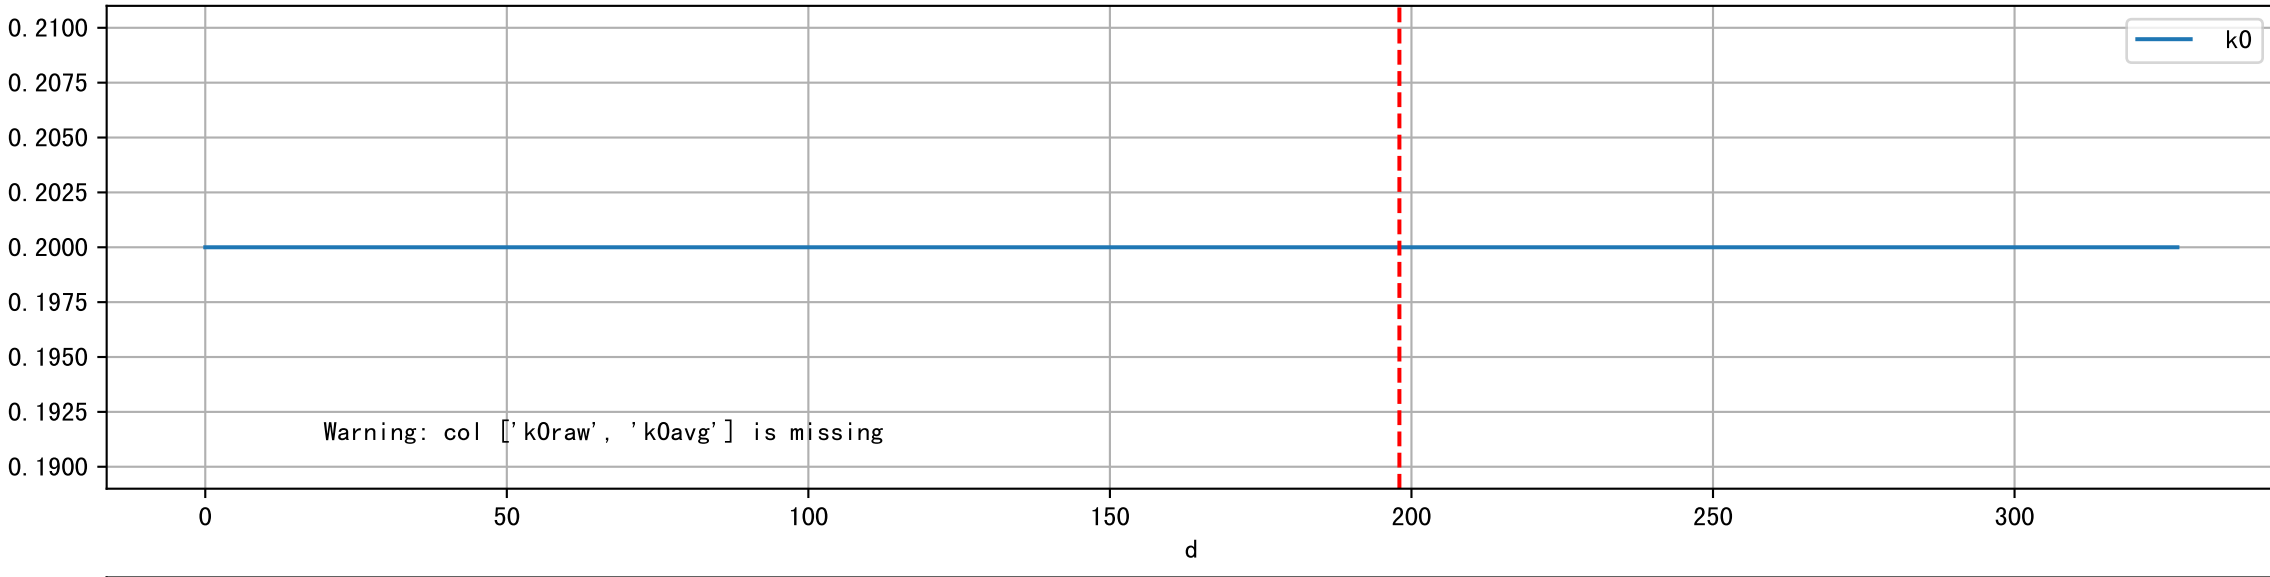

taocraw:-o', 'taocavg', 'taoc'], ['k0raw:-o', 'k0avg', 'k0'], ['k1raw:-o', 'k1avg', 'k1'], ['k2raw:-o', 'k2avg', 'k2'], ['Tblraw:-o', 'Tblavg',

P2-11 D:198 2026-03-22