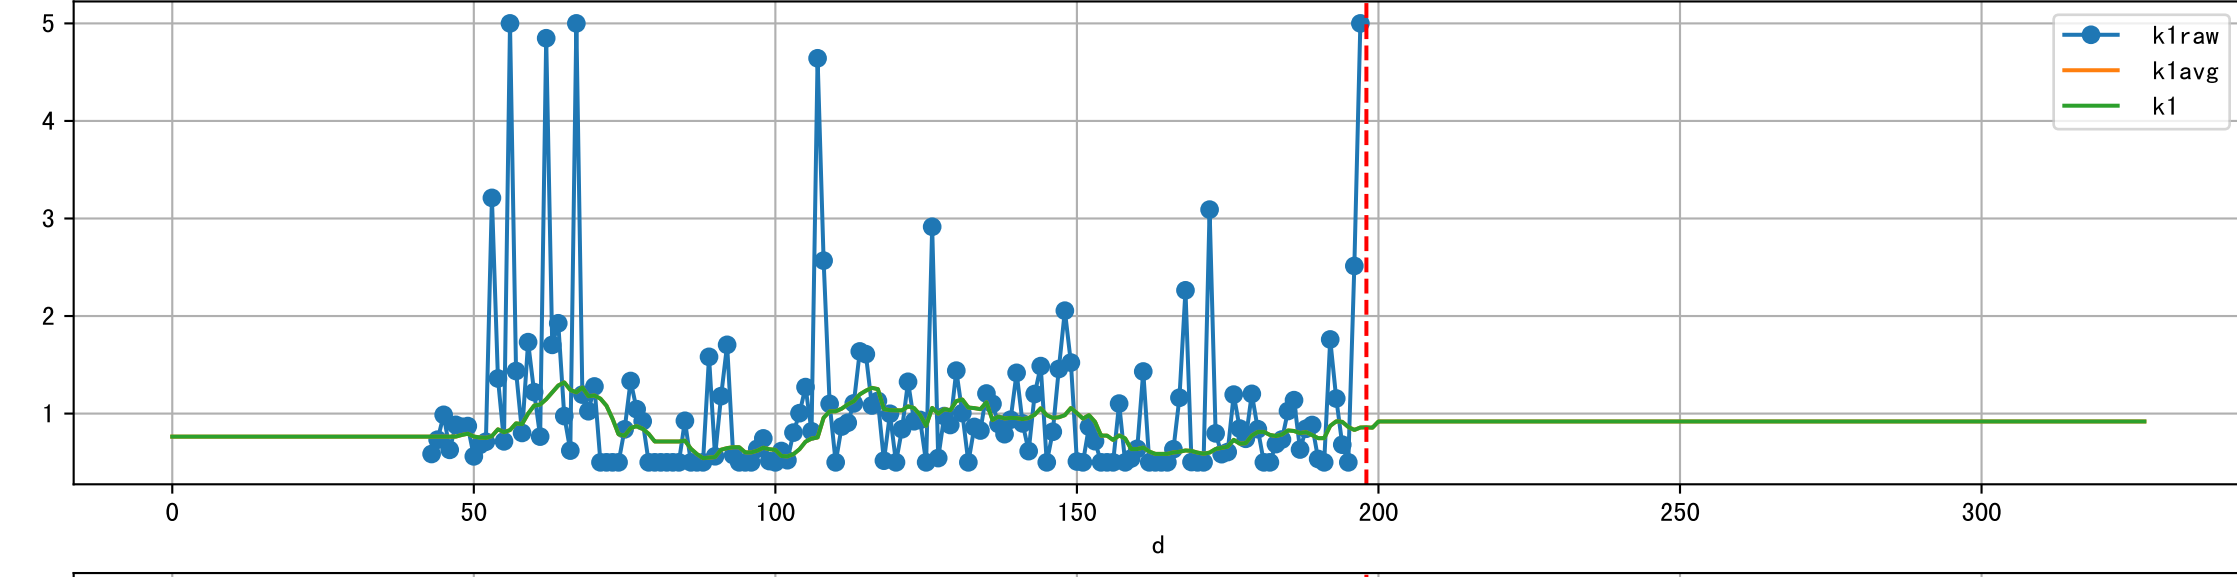

taocraw:-o', 'taocavg', 'taoc'], ['k0raw:-o', 'k0avg', 'k0'], ['k1raw:-o', 'k1avg', 'k1'], ['k2raw:-o', 'k2avg', 'k2'], ['Tblraw:-o', 'Tblavg',

P2-11 D:198 2026-03-22