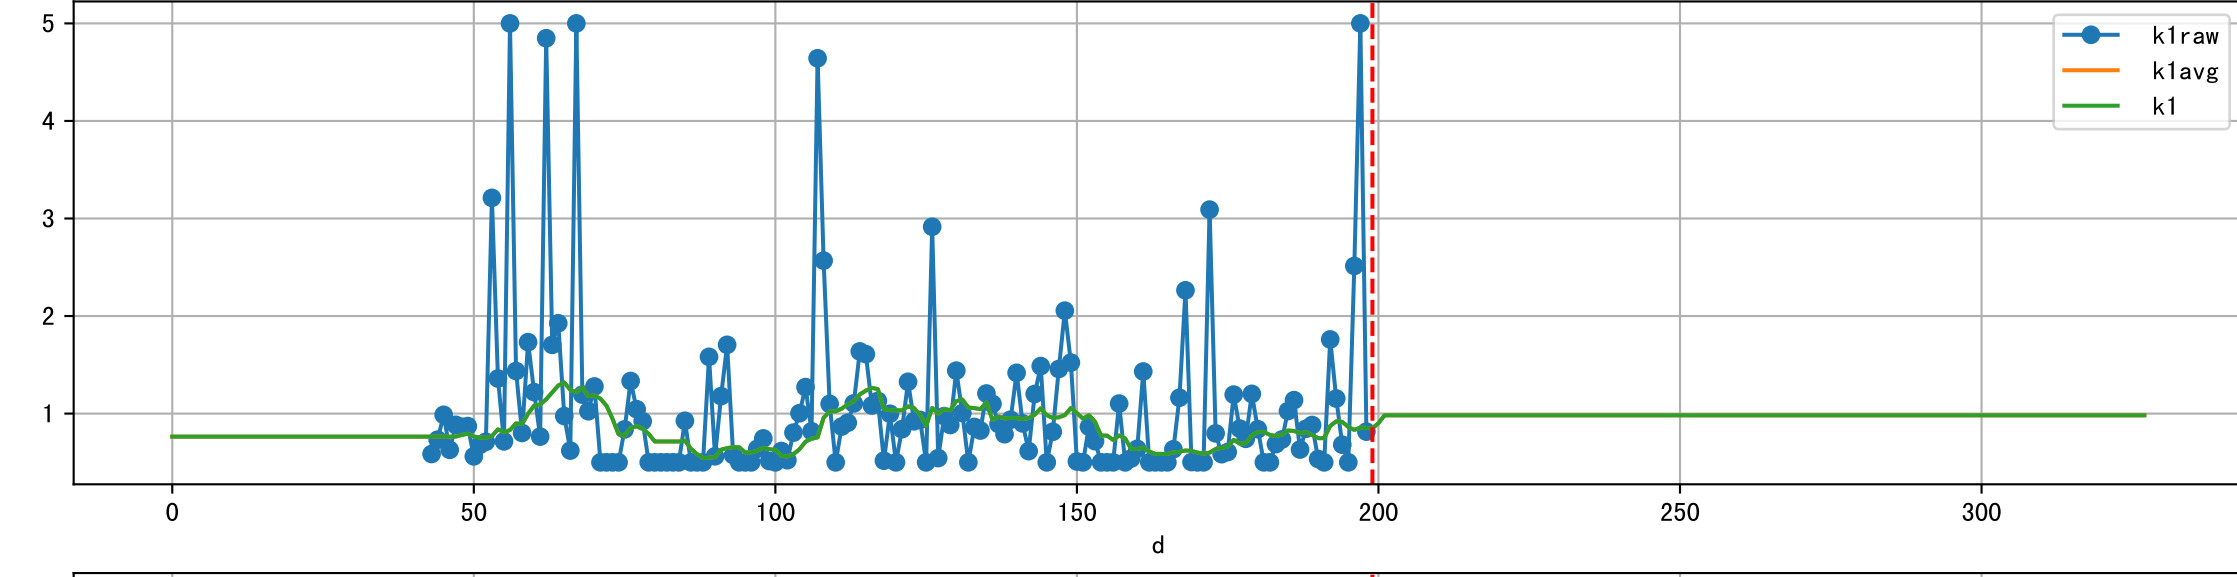

taocraw:-o', 'taocavg', 'taoc'], ['k0raw:-o', 'k0avg', 'k0'], ['k1raw:-o', 'k1avg', 'k1'], ['k2raw:-o', 'k2avg', 'k2'], ['Tblraw:-o', 'Tblavg',

P2-11 D:199 2026-03-23