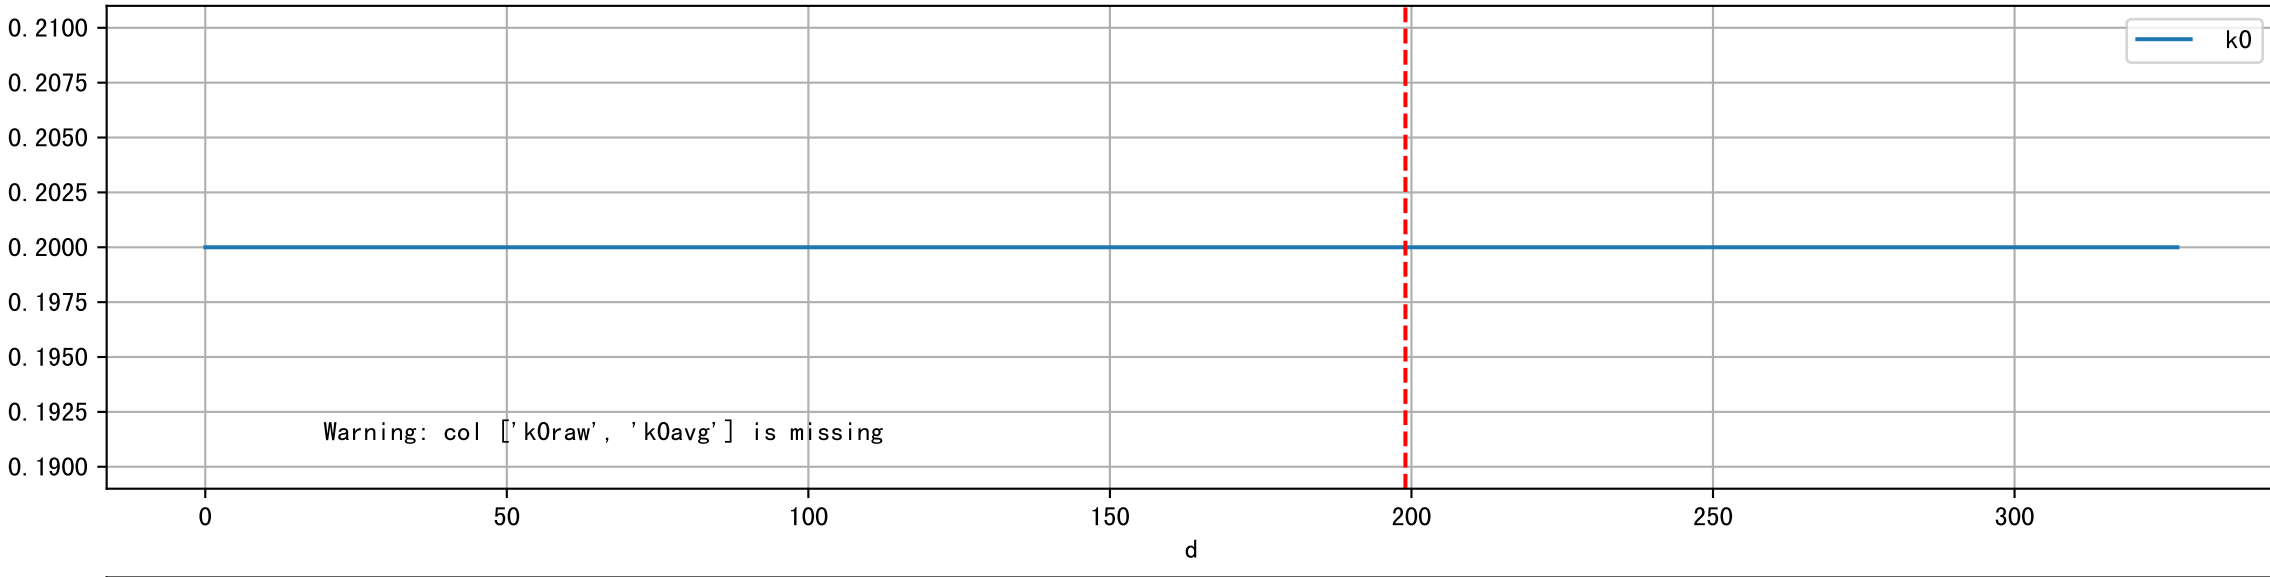

taocraw:-o', 'taocavg', 'taoc'], ['k0raw:-o', 'k0avg', 'k0'], ['k1raw:-o', 'k1avg', 'k1'], ['k2raw:-o', 'k2avg', 'k2'], ['Tblraw:-o', 'Tblavg',

P2-11 D:199 2026-03-23