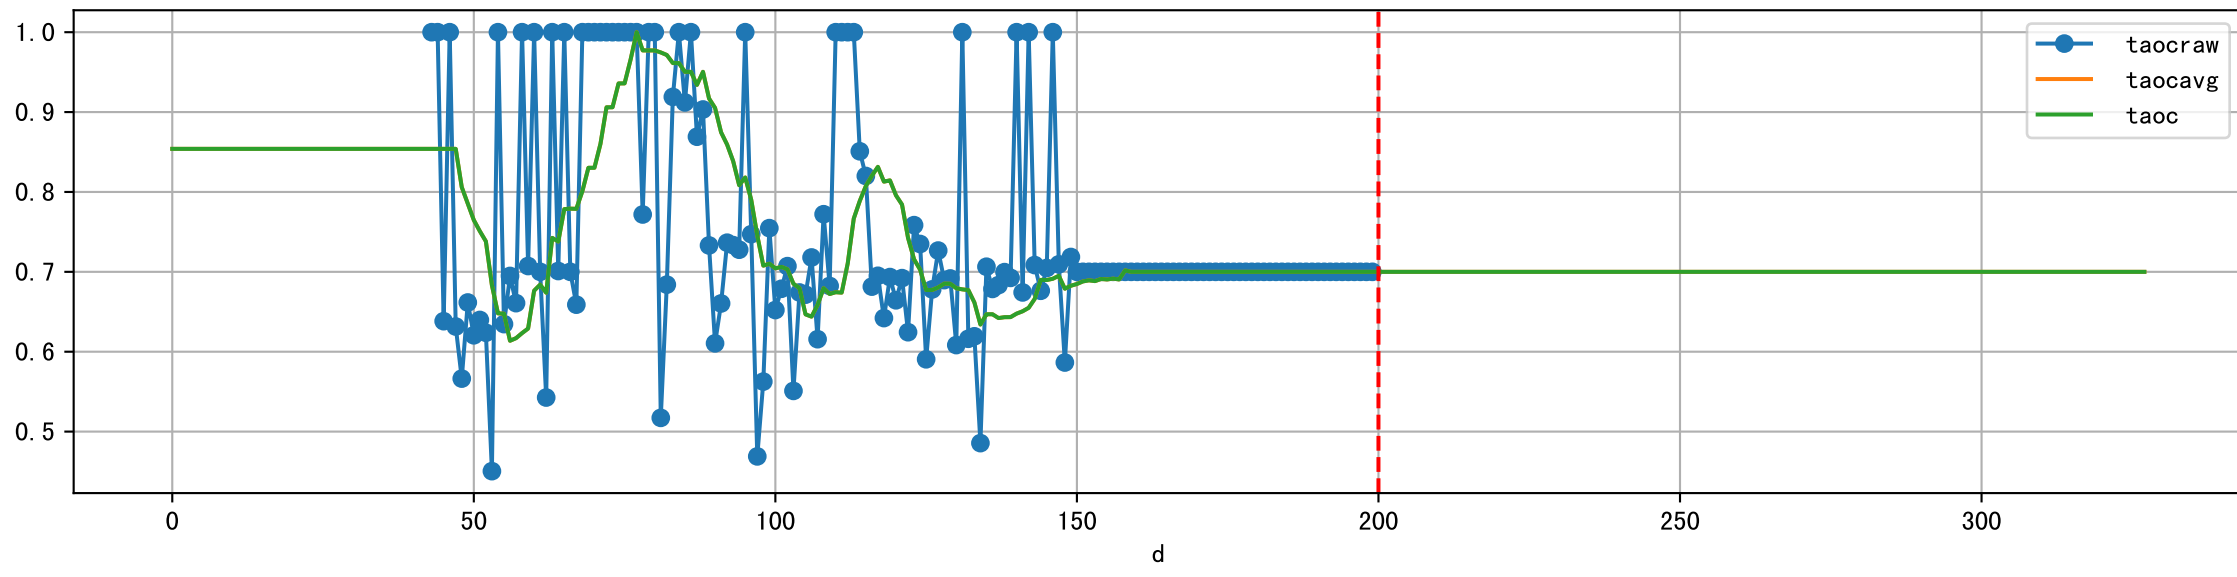

taocraw:-o', 'taocavg', 'taoc'], ['k0raw:-o', 'k0avg', 'k0'], ['k1raw:-o', 'k1avg', 'k1'], ['k2raw:-o', 'k2avg', 'k2'], ['Tblraw:-o', 'Tblavg',

P2-11 D:200 2026-03-24