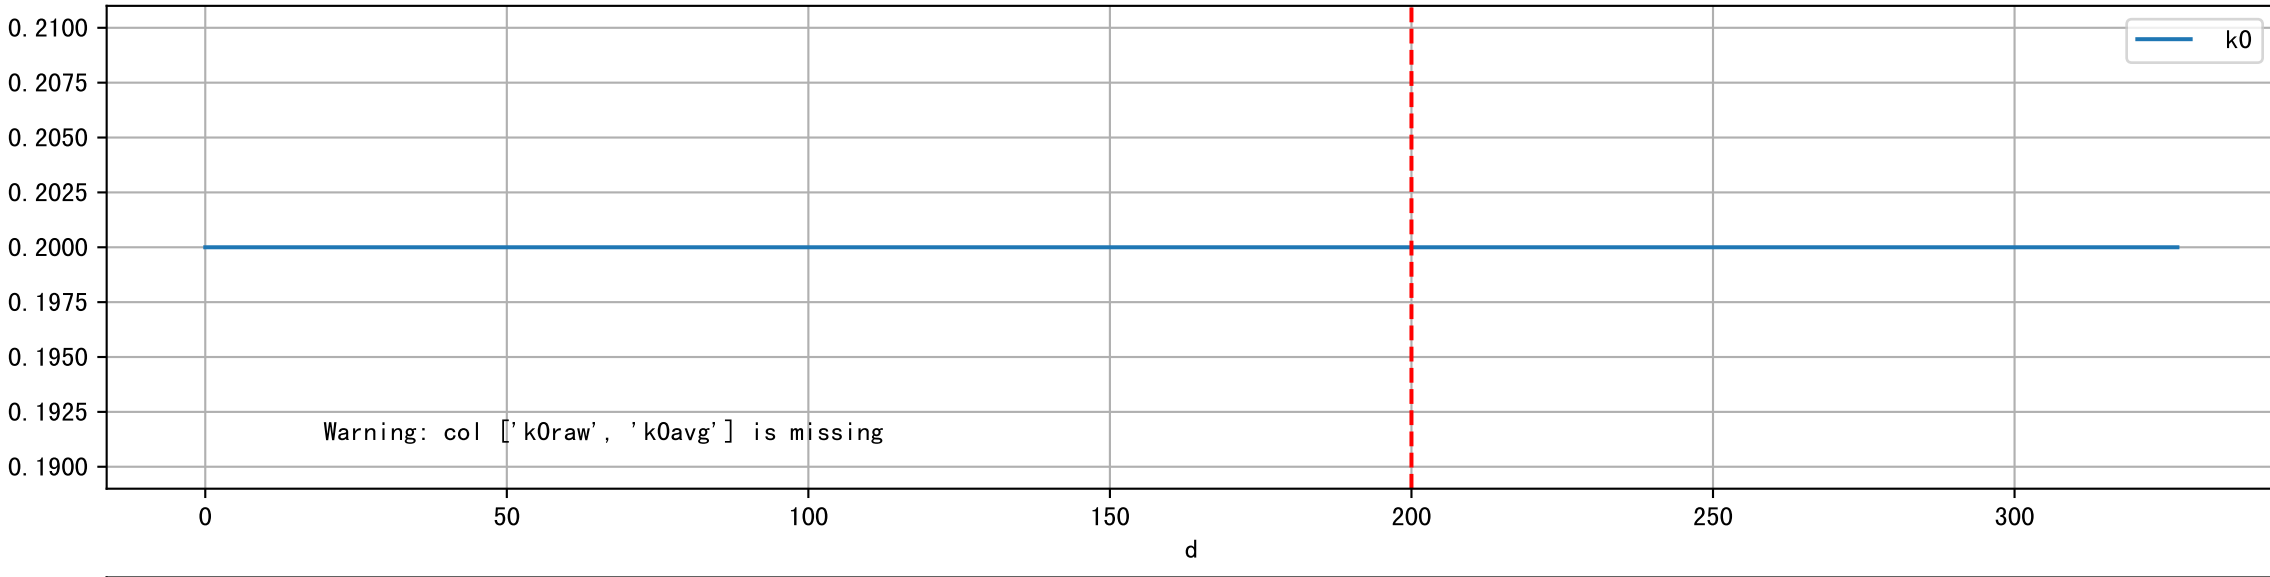

taocraw:-o', 'taocavg', 'taoc'], ['k0raw:-o', 'k0avg', 'k0'], ['k1raw:-o', 'k1avg', 'k1'], ['k2raw:-o', 'k2avg', 'k2'], ['Tblraw:-o', 'Tblavg',

P2-11 D:200 2026-03-24