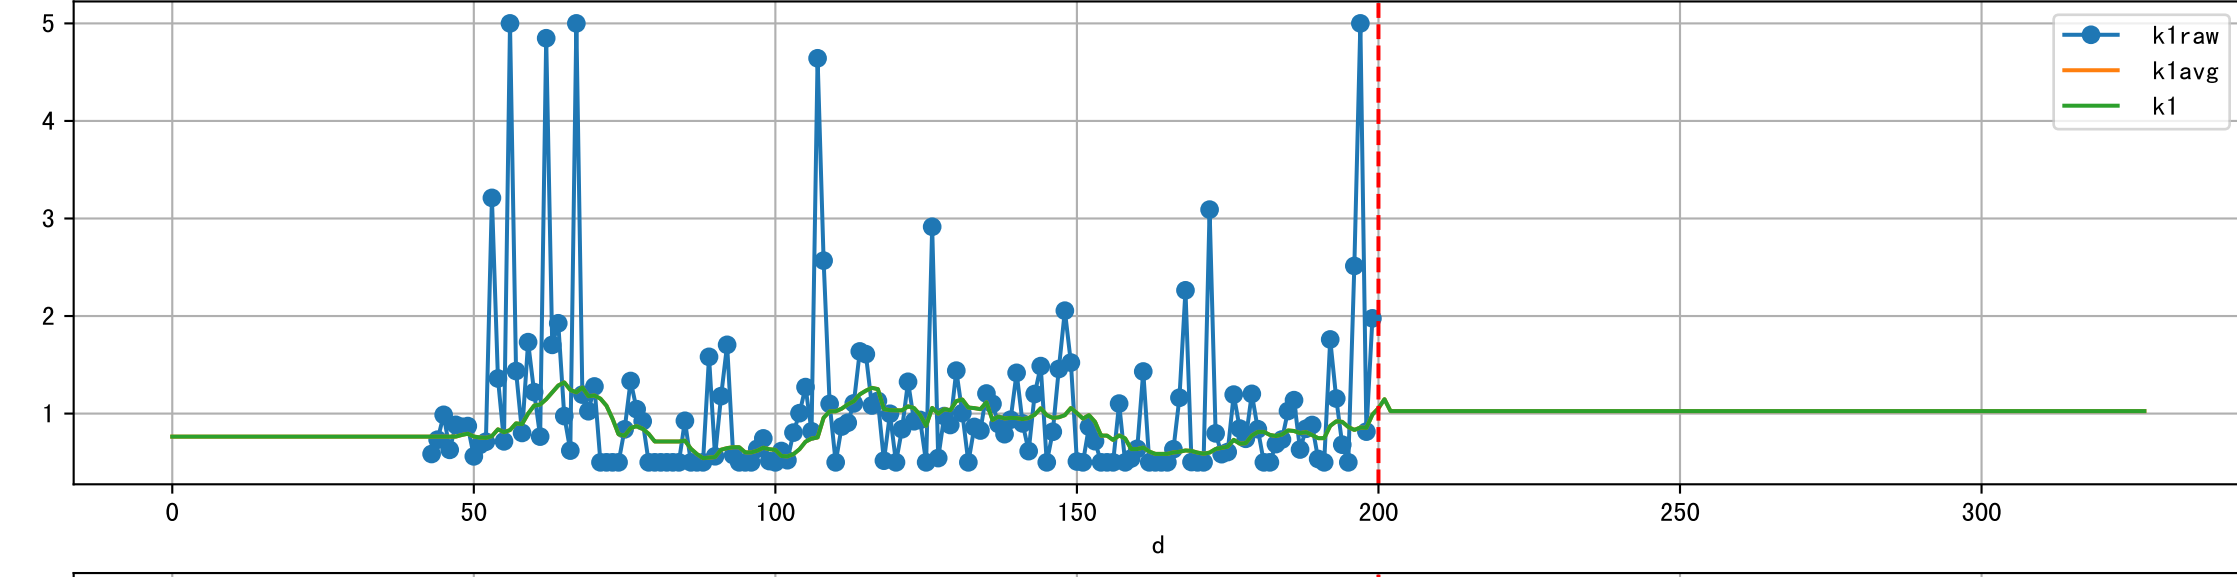

taocraw:-o', 'taocavg', 'taoc'], ['k0raw:-o', 'k0avg', 'k0'], ['k1raw:-o', 'k1avg', 'k1'], ['k2raw:-o', 'k2avg', 'k2'], ['Tblraw:-o', 'Tblavg',

P2-11 D:200 2026-03-24