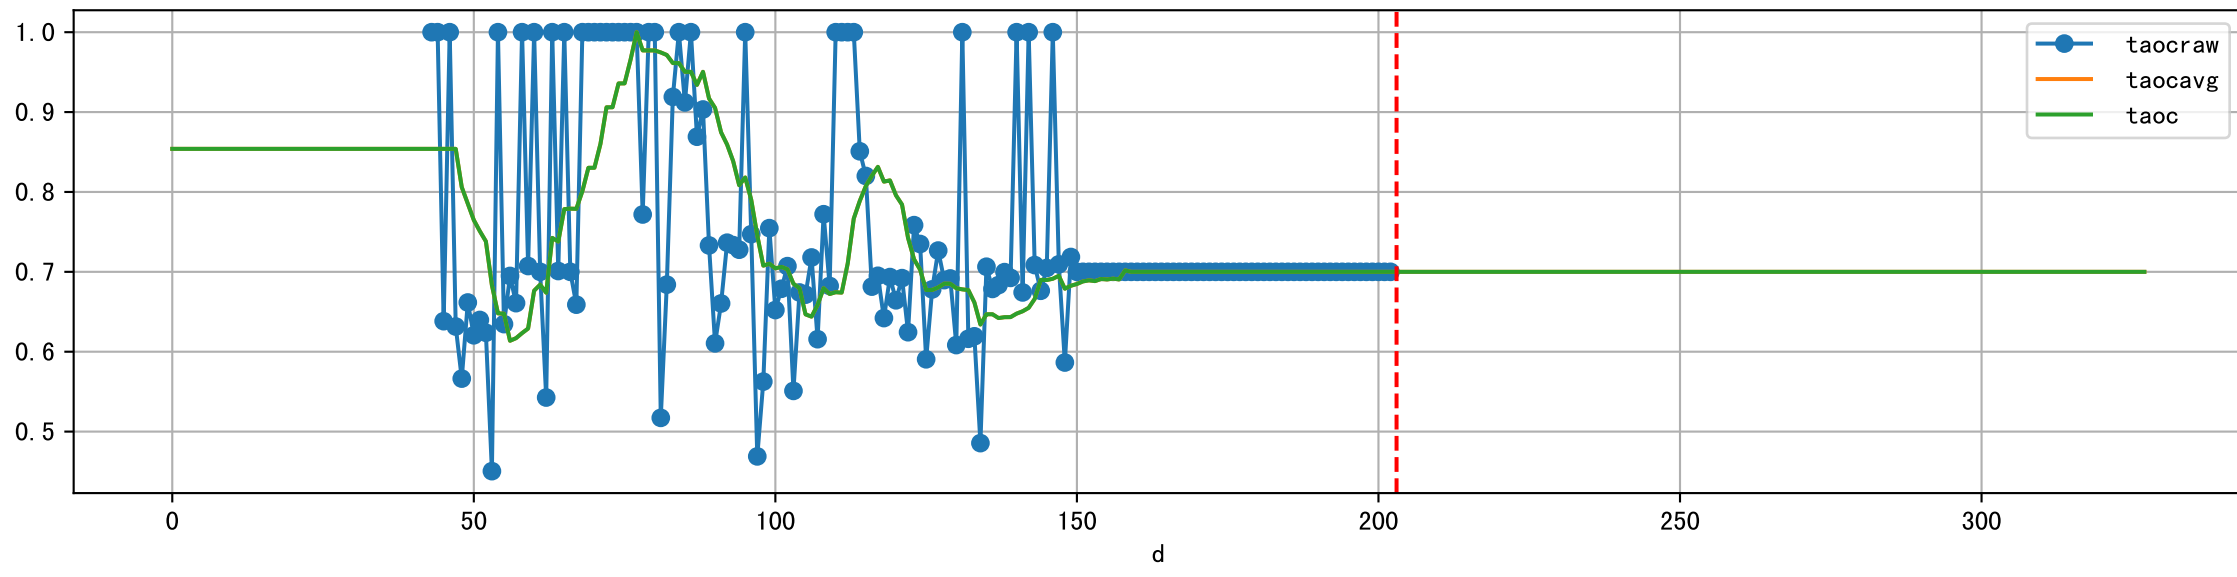

taocraw:-o', 'taocavg', 'taoc'], ['k0raw:-o', 'k0avg', 'k0'], ['k1raw:-o', 'k1avg', 'k1'], ['k2raw:-o', 'k2avg', 'k2'], ['Tblrw:-o', 'Tblavg',

P2-11 D:203 2026-03-27