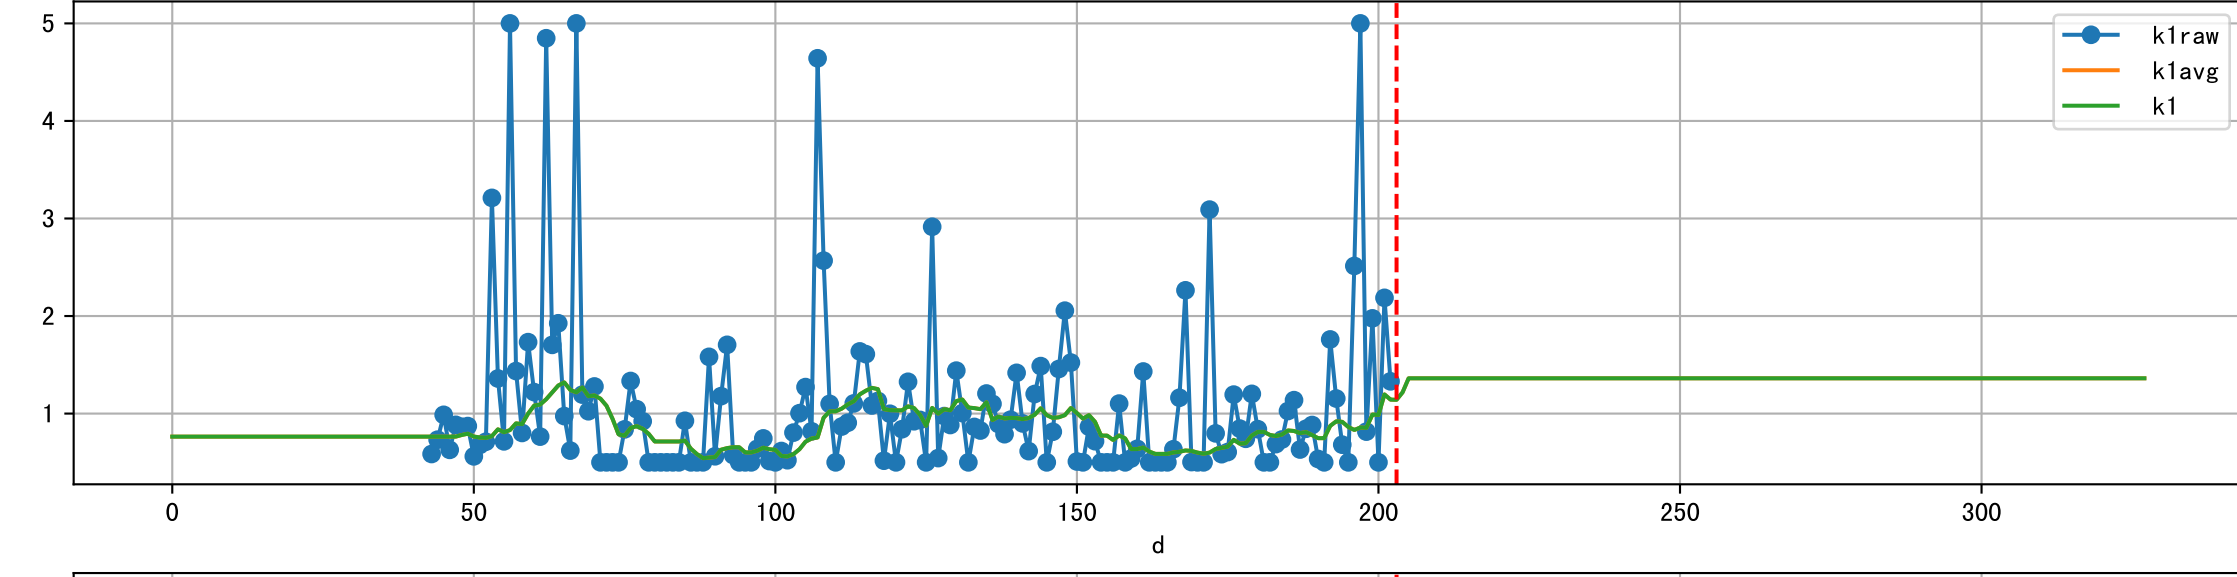

taocraw:-o', 'taocavg', 'taoc'], ['k0raw:-o', 'k0avg', 'k0'], ['k1raw:-o', 'k1avg', 'k1'], ['k2raw:-o', 'k2avg', 'k2'], ['Tblrw:-o', 'Tblavg',

P2-11 D:203 2026-03-27