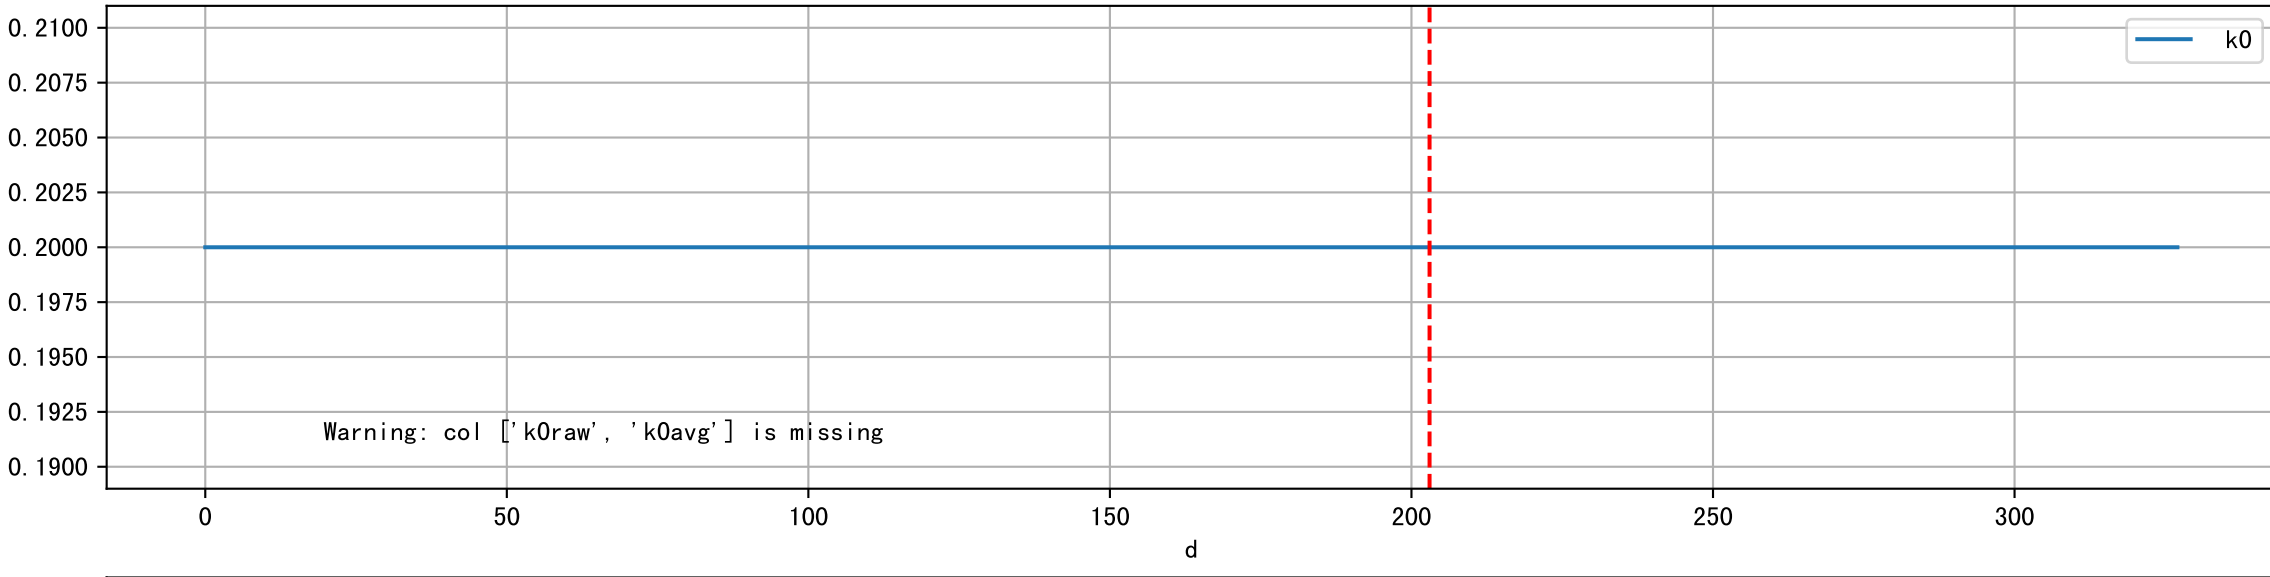

taocraw:-o', 'taocavg', 'taoc'], ['k0raw:-o', 'k0avg', 'k0'], ['k1raw:-o', 'k1avg', 'k1'], ['k2raw:-o', 'k2avg', 'k2'], ['Tblrw:-o', 'Tblavg',

P2-11 D:203 2026-03-27