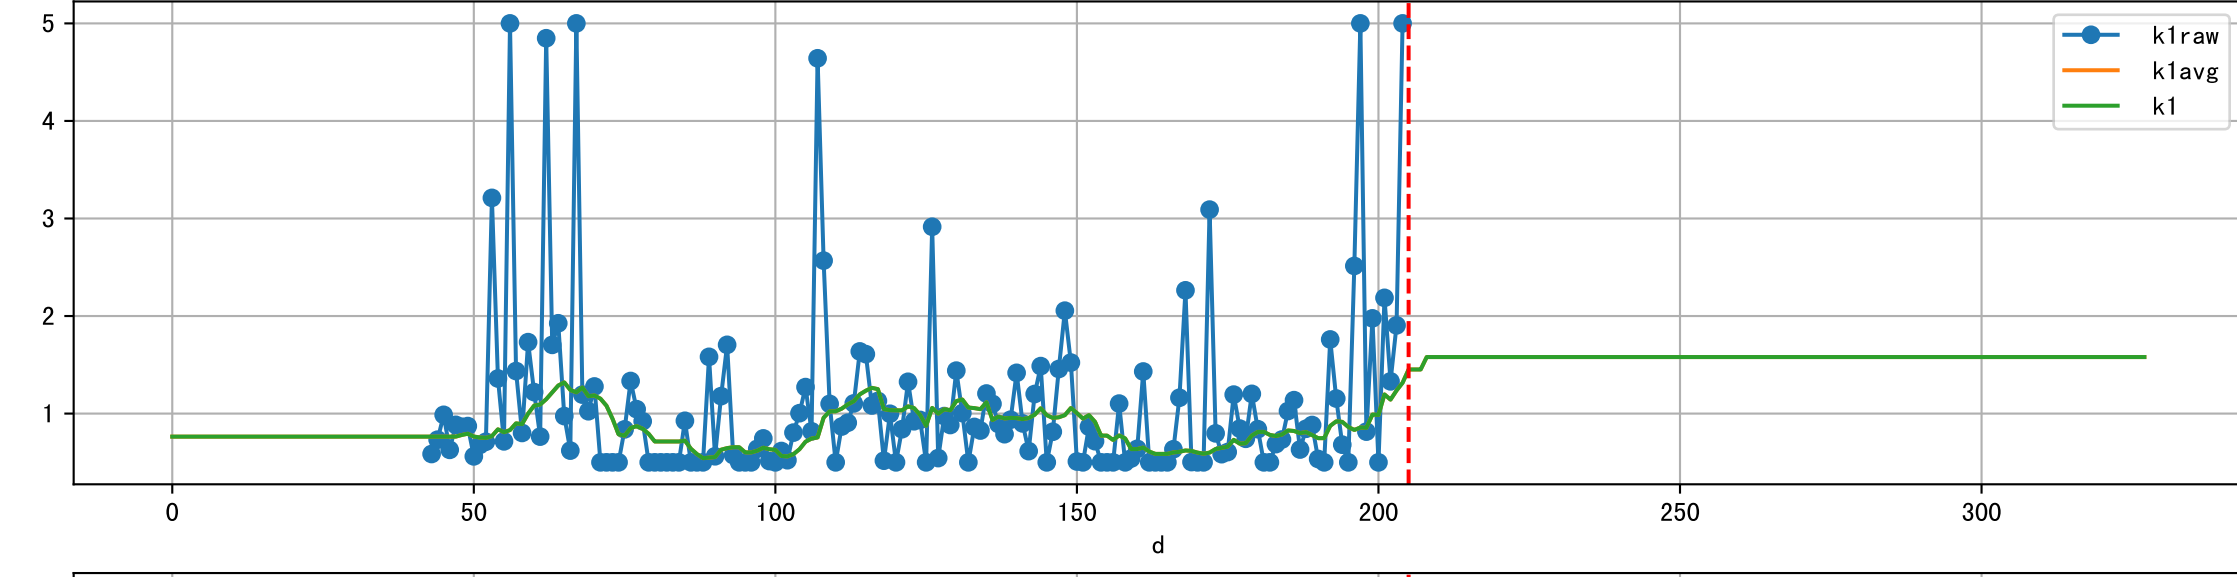

taocraw:-o', 'taocavg', 'taoc'], ['k0raw:-o', 'k0avg', 'k0'], ['k1raw:-o', 'k1avg', 'k1'], ['k2raw:-o', 'k2avg', 'k2'], ['Tblraw:-o', 'Tblavg',

P2-11 D:205 2026-03-29