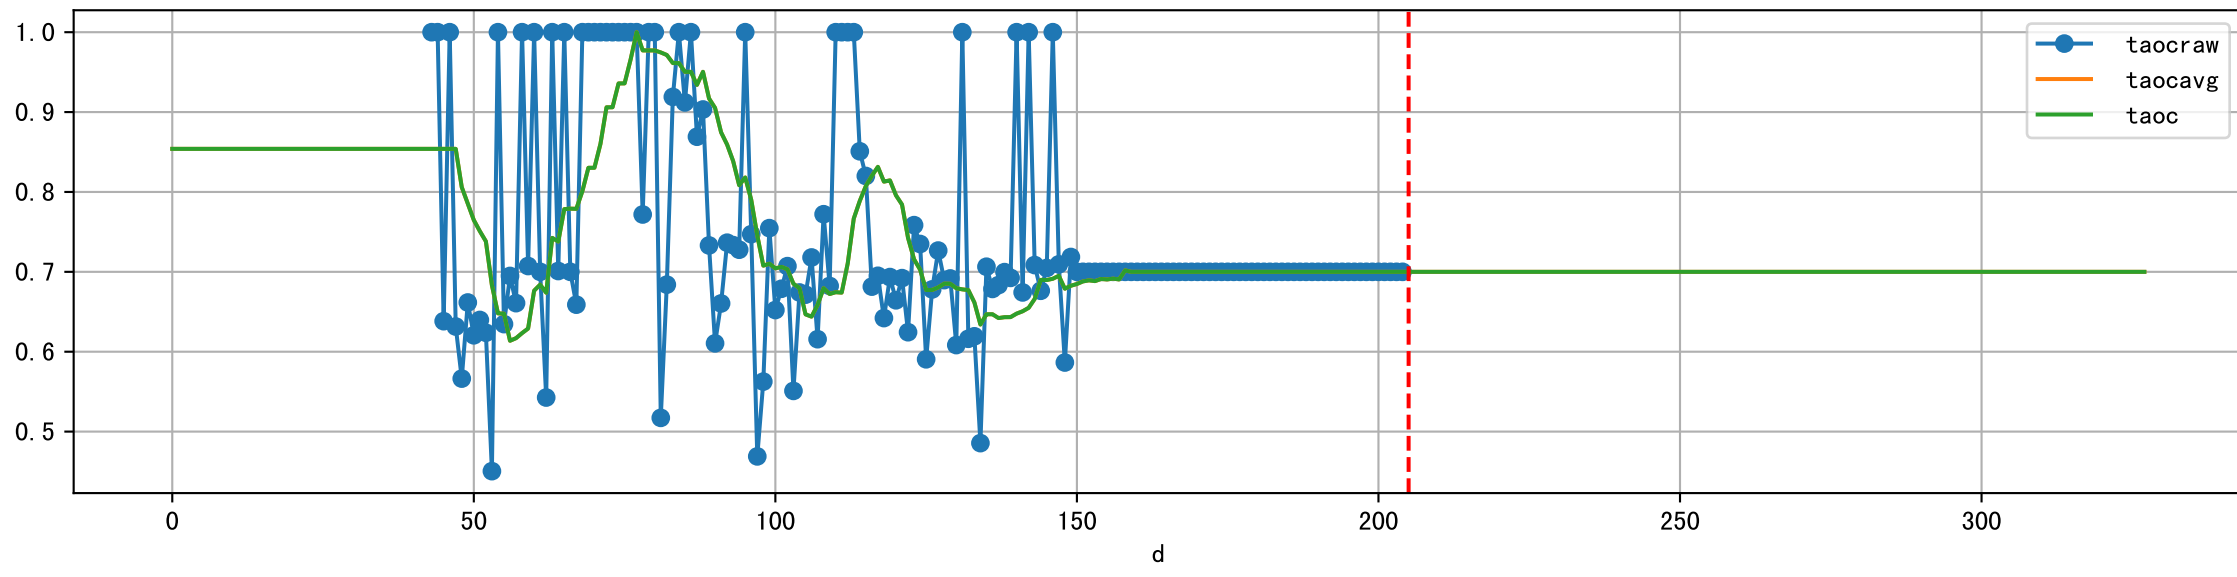

taocraw:-o', 'taocavg', 'taoc'], ['k0raw:-o', 'k0avg', 'k0'], ['k1raw:-o', 'k1avg', 'k1'], ['k2raw:-o', 'k2avg', 'k2'], ['Tblraw:-o', 'Tblavg',

P2-11 D:205 2026-03-29