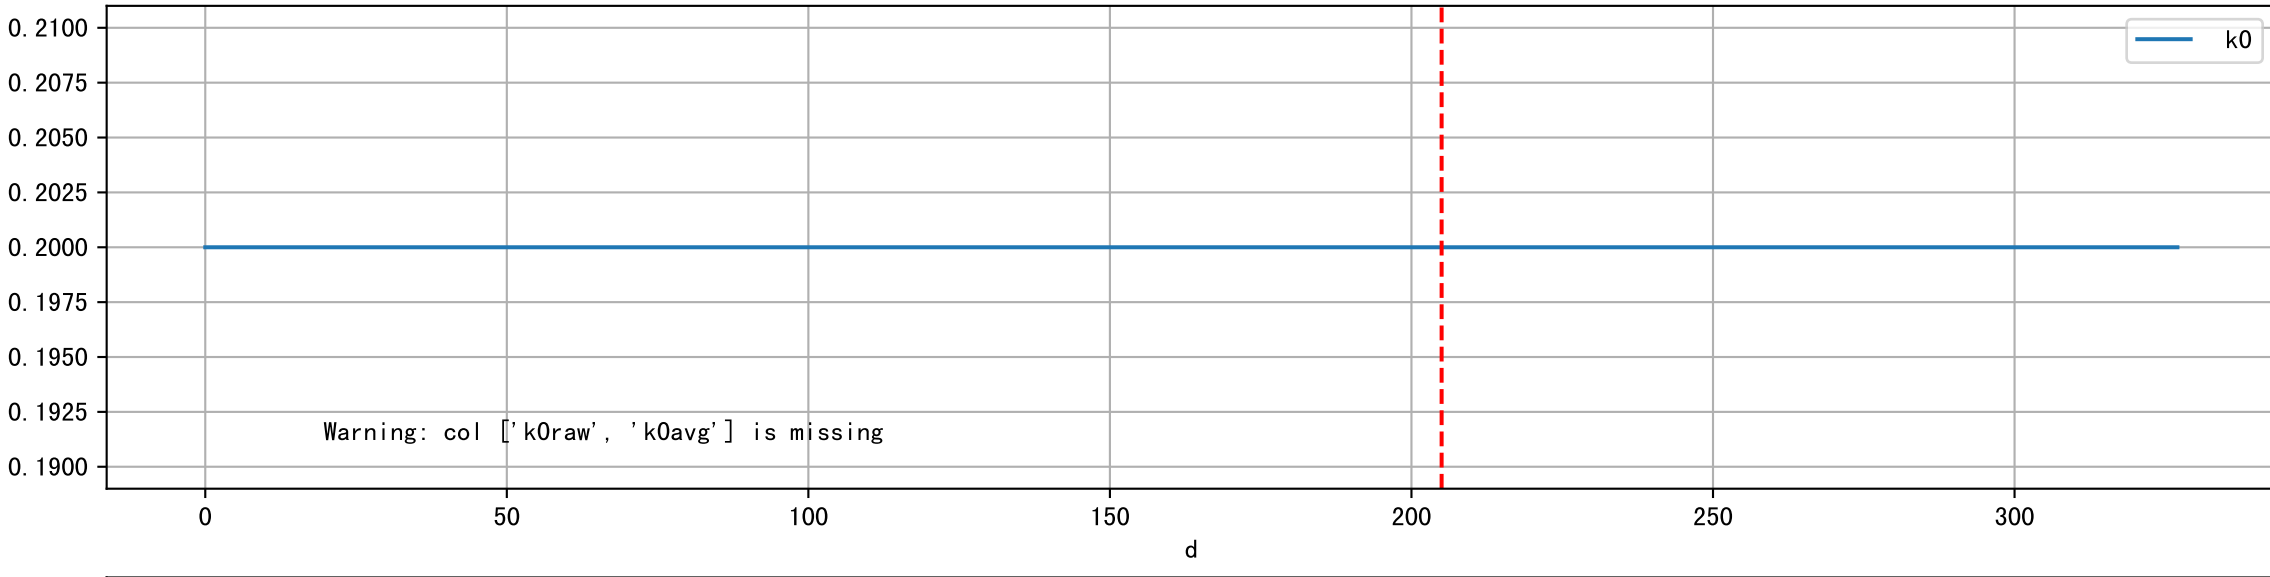

taocraw:-o', 'taocavg', 'taoc'], ['k0raw:-o', 'k0avg', 'k0'], ['k1raw:-o', 'k1avg', 'k1'], ['k2raw:-o', 'k2avg', 'k2'], ['Tblraw:-o', 'Tblavg',

P2-11 D:205 2026-03-29