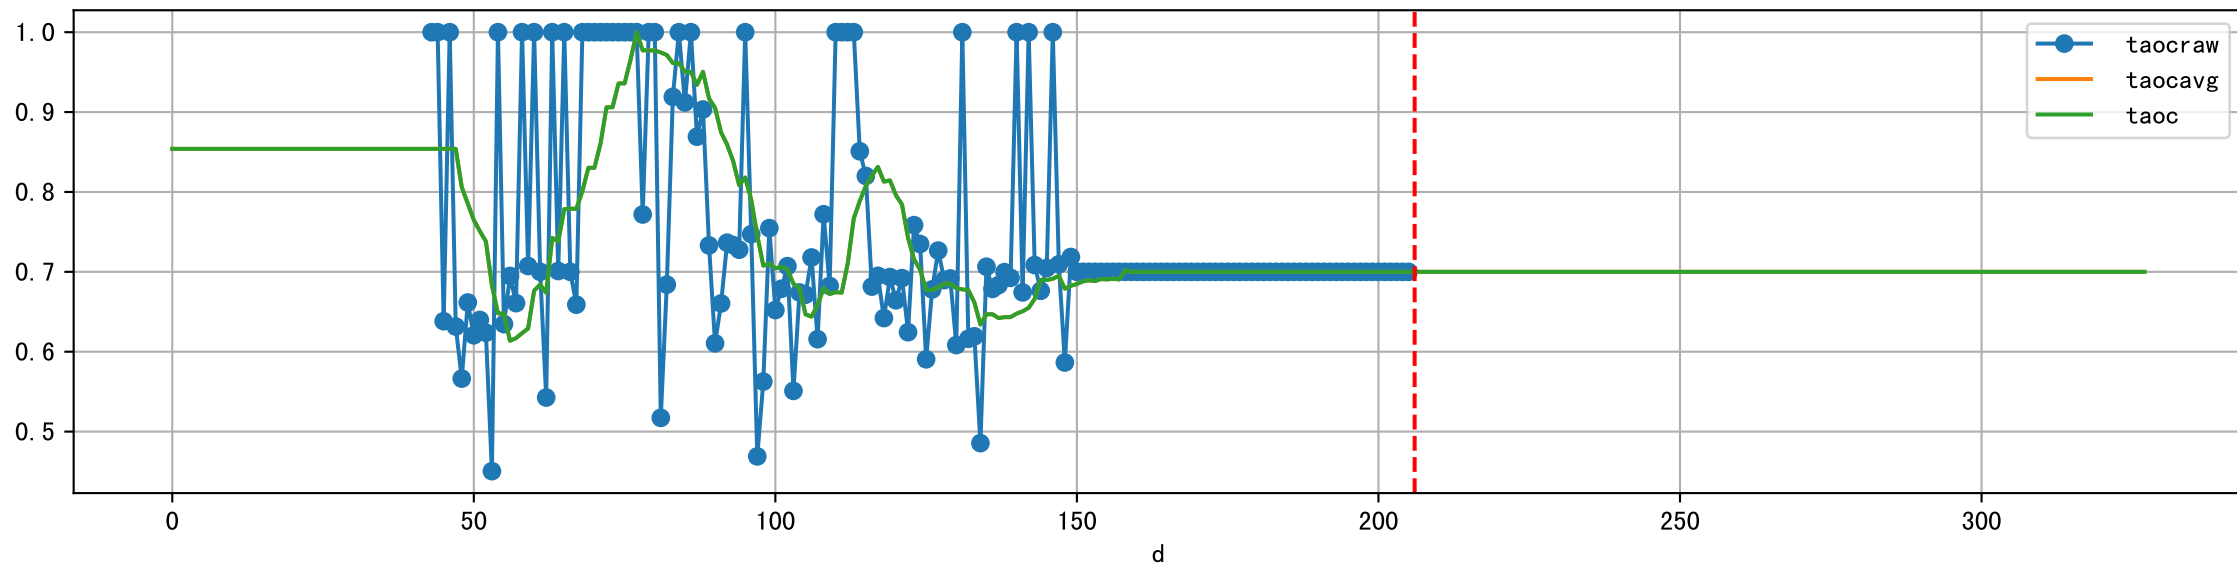

taocraw:-o', 'taocavg', 'taoc'], ['k0raw:-o', 'k0avg', 'k0'], ['k1raw:-o', 'k1avg', 'k1'], ['k2raw:-o', 'k2avg', 'k2'], ['Tblrw:-o', 'Tblavg',

P2-11 D:206 2026-03-30