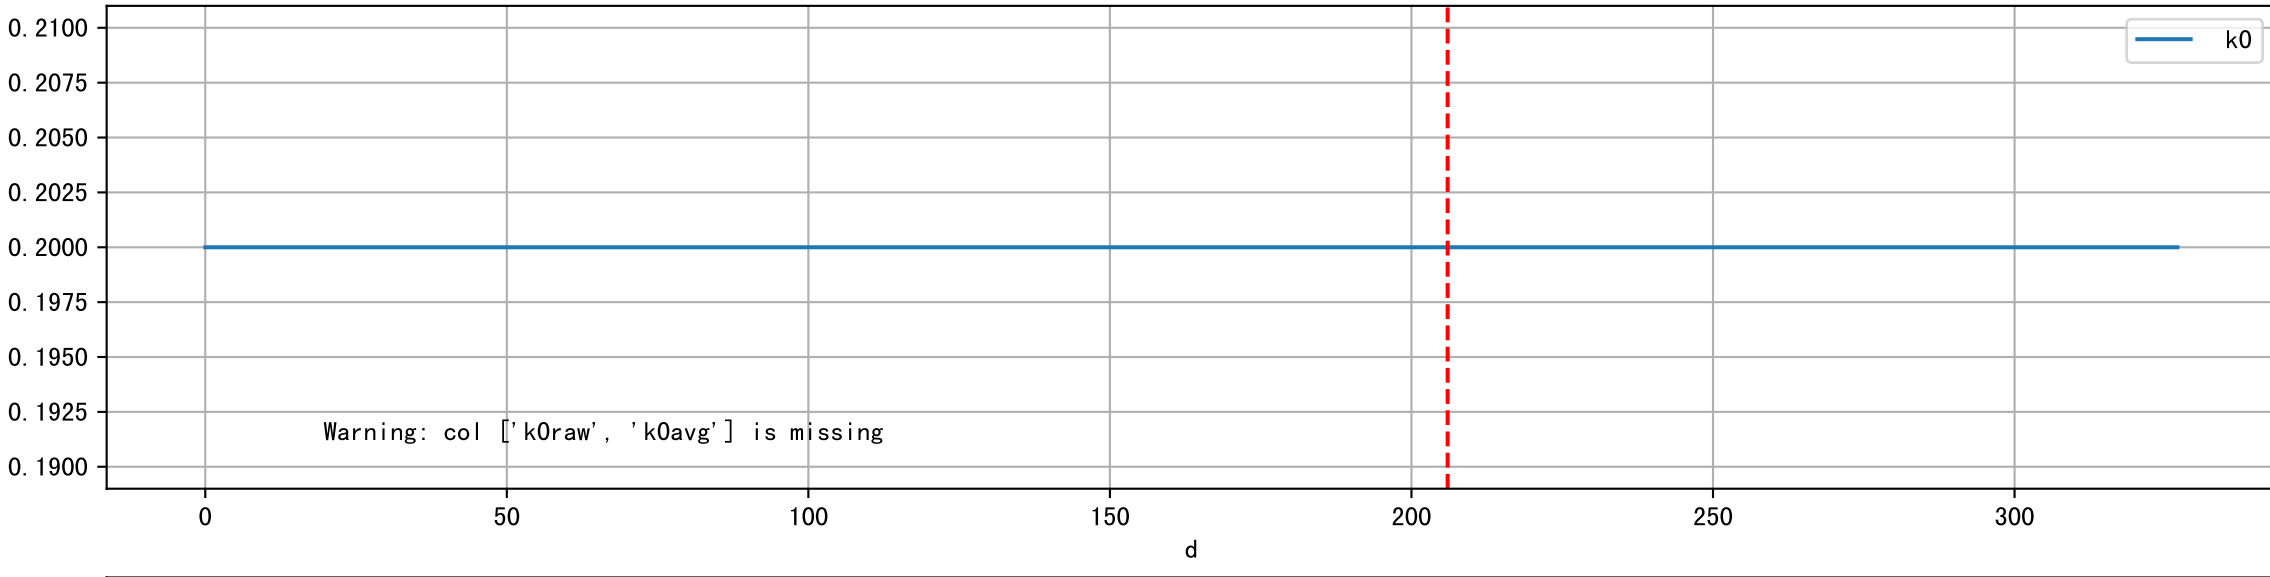

taocraw:-o', 'taocavg', 'taoc'], ['k0raw:-o', 'k0avg', 'k0'], ['k1raw:-o', 'k1avg', 'k1'], ['k2raw:-o', 'k2avg', 'k2'], ['Tblrw:-o', 'Tblavg',

P2-11 D:206 2026-03-30