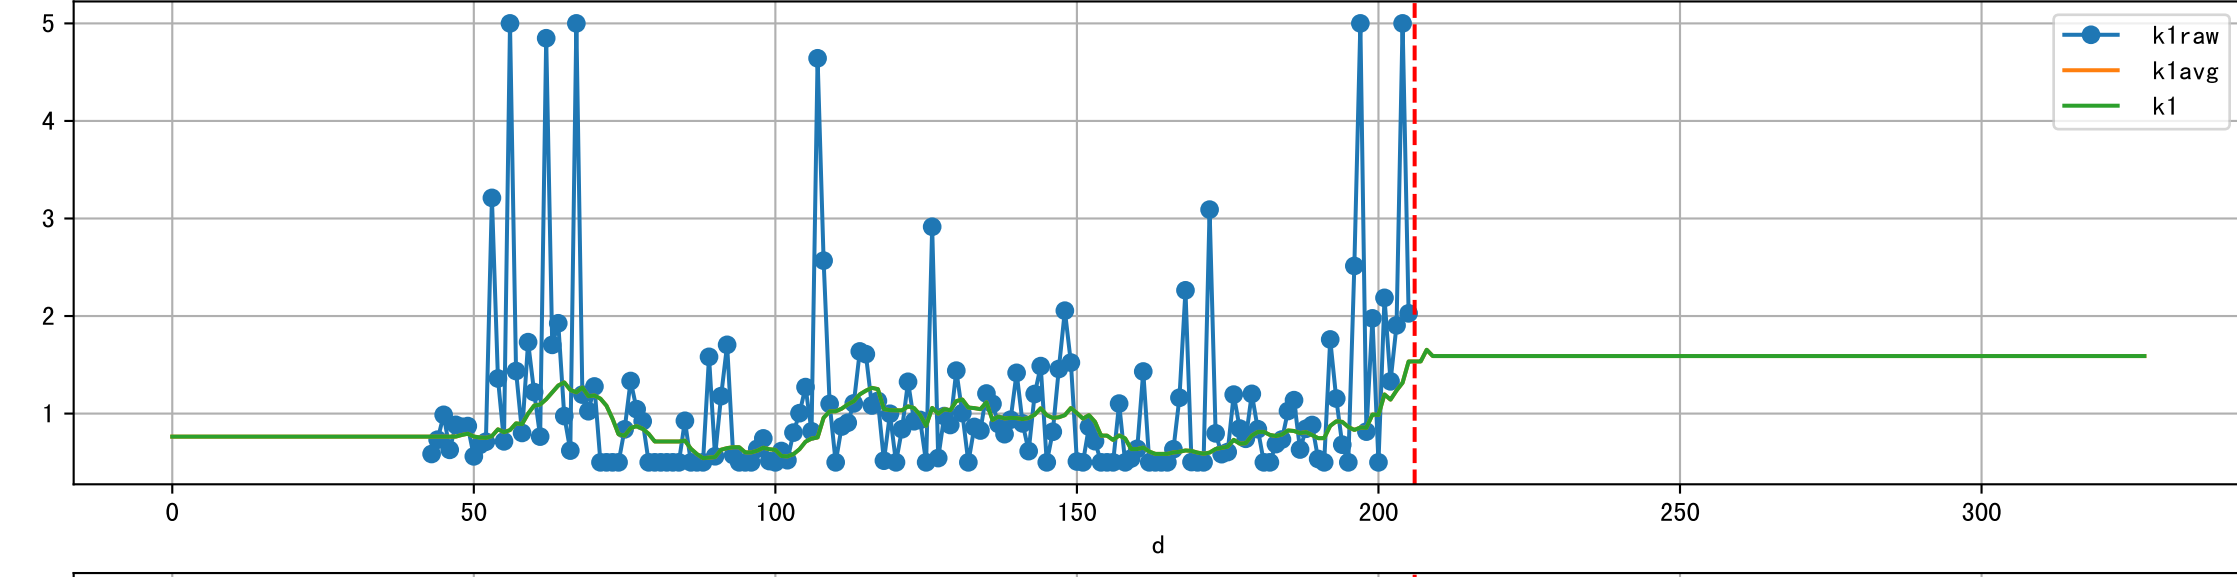

taocraw:-o', 'taocavg', 'taoc'], ['k0raw:-o', 'k0avg', 'k0'], ['k1raw:-o', 'k1avg', 'k1'], ['k2raw:-o', 'k2avg', 'k2'], ['Tblrw:-o', 'Tblavg',

P2-11 D:206 2026-03-30