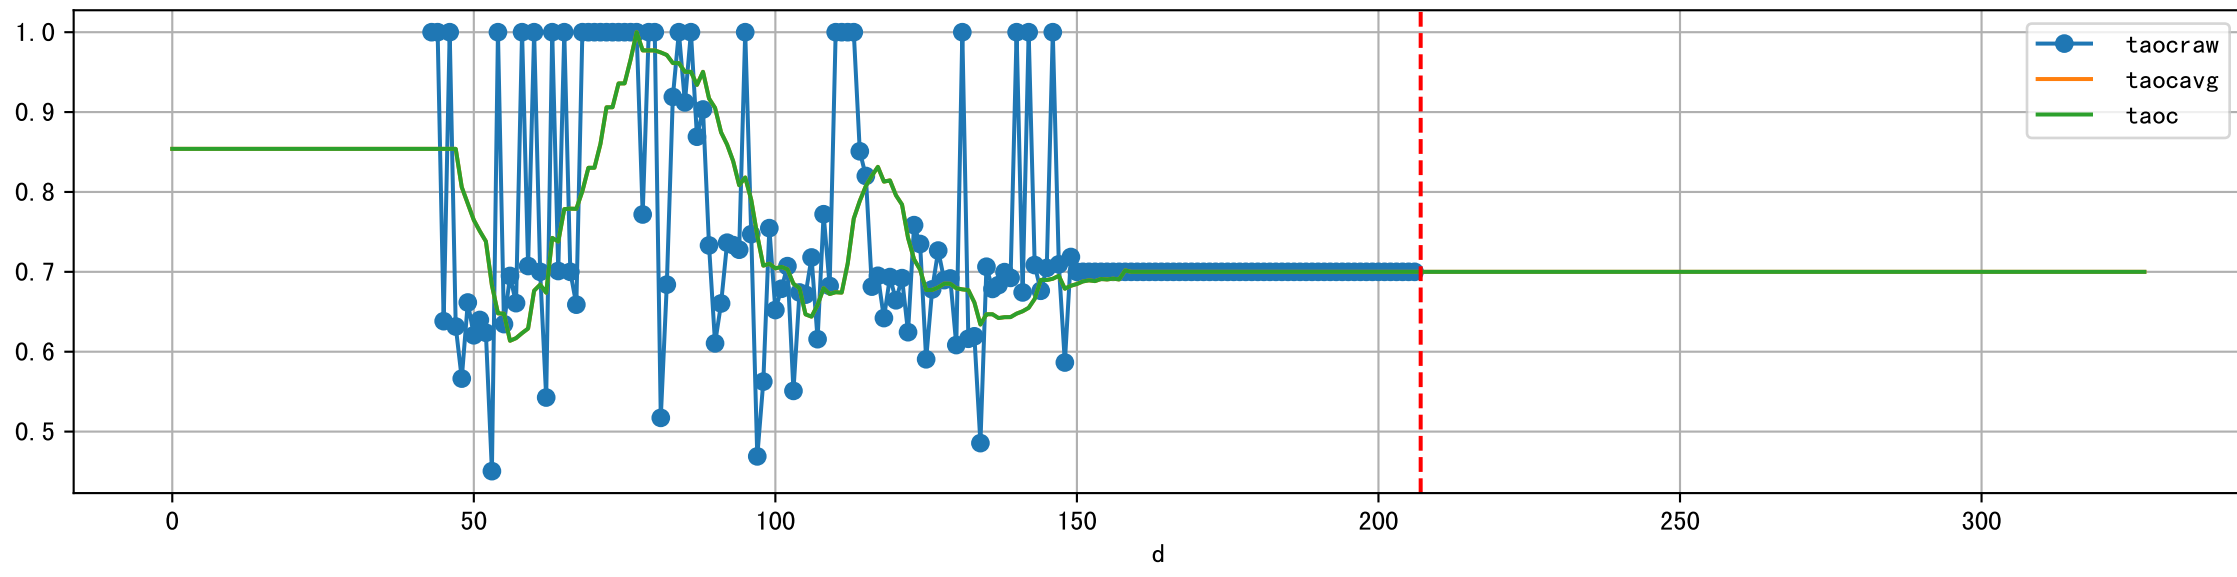

taocraw:-o', 'taocavg', 'taoc'], ['k0raw:-o', 'k0avg', 'k0'], ['k1raw:-o', 'k1avg', 'k1'], ['k2raw:-o', 'k2avg', 'k2'], ['Tblraw:-o', 'Tblavg',

P2-11 D:207 2026-03-31