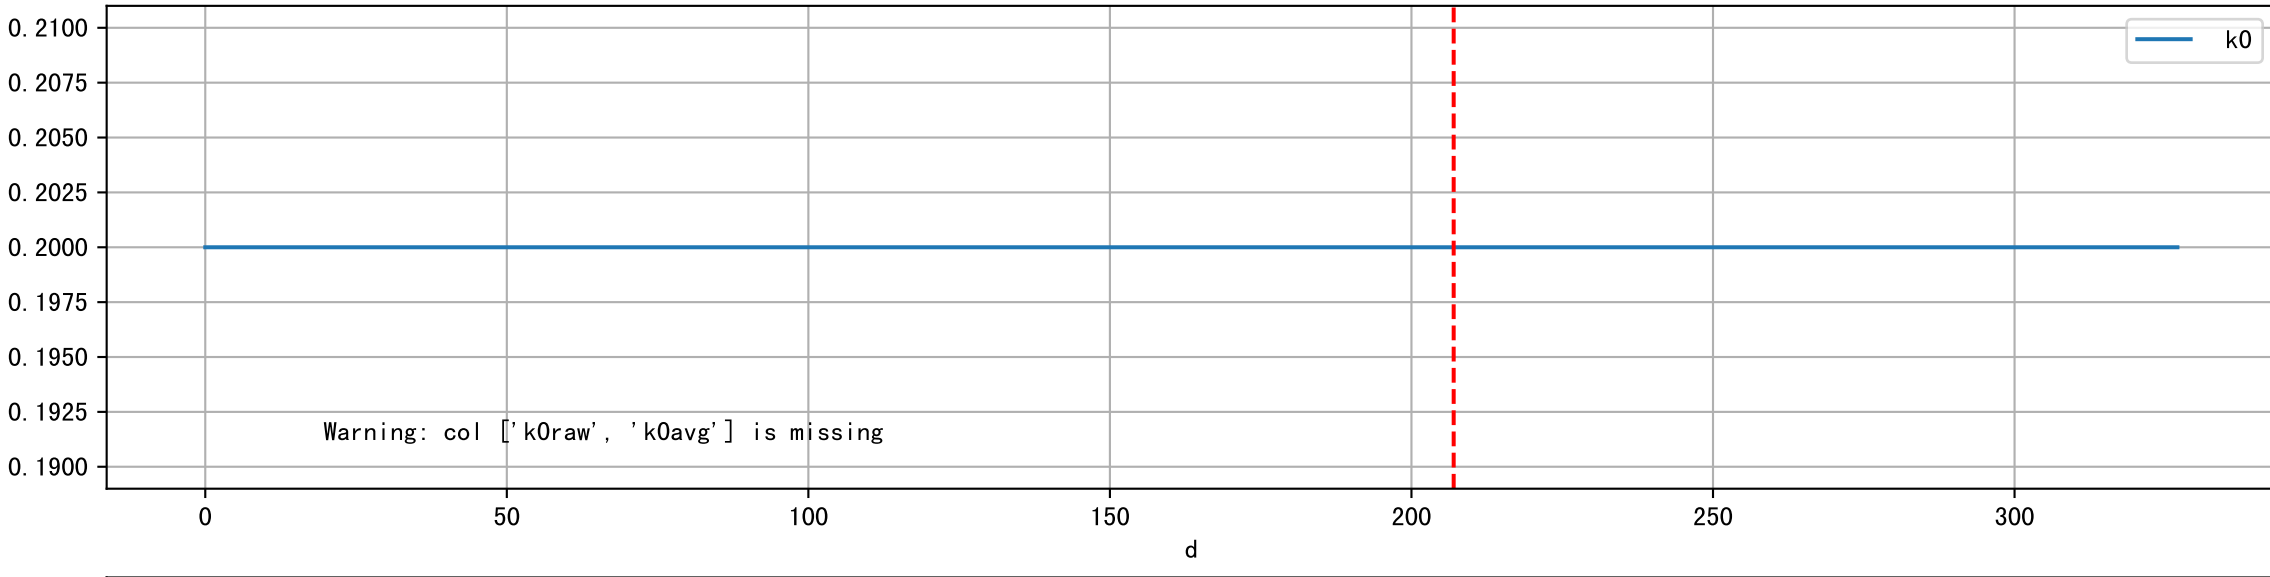

taocraw:-o', 'taocavg', 'taoc'], ['k0raw:-o', 'k0avg', 'k0'], ['k1raw:-o', 'k1avg', 'k1'], ['k2raw:-o', 'k2avg', 'k2'], ['Tblraw:-o', 'Tblavg',

P2-11 D:207 2026-03-31