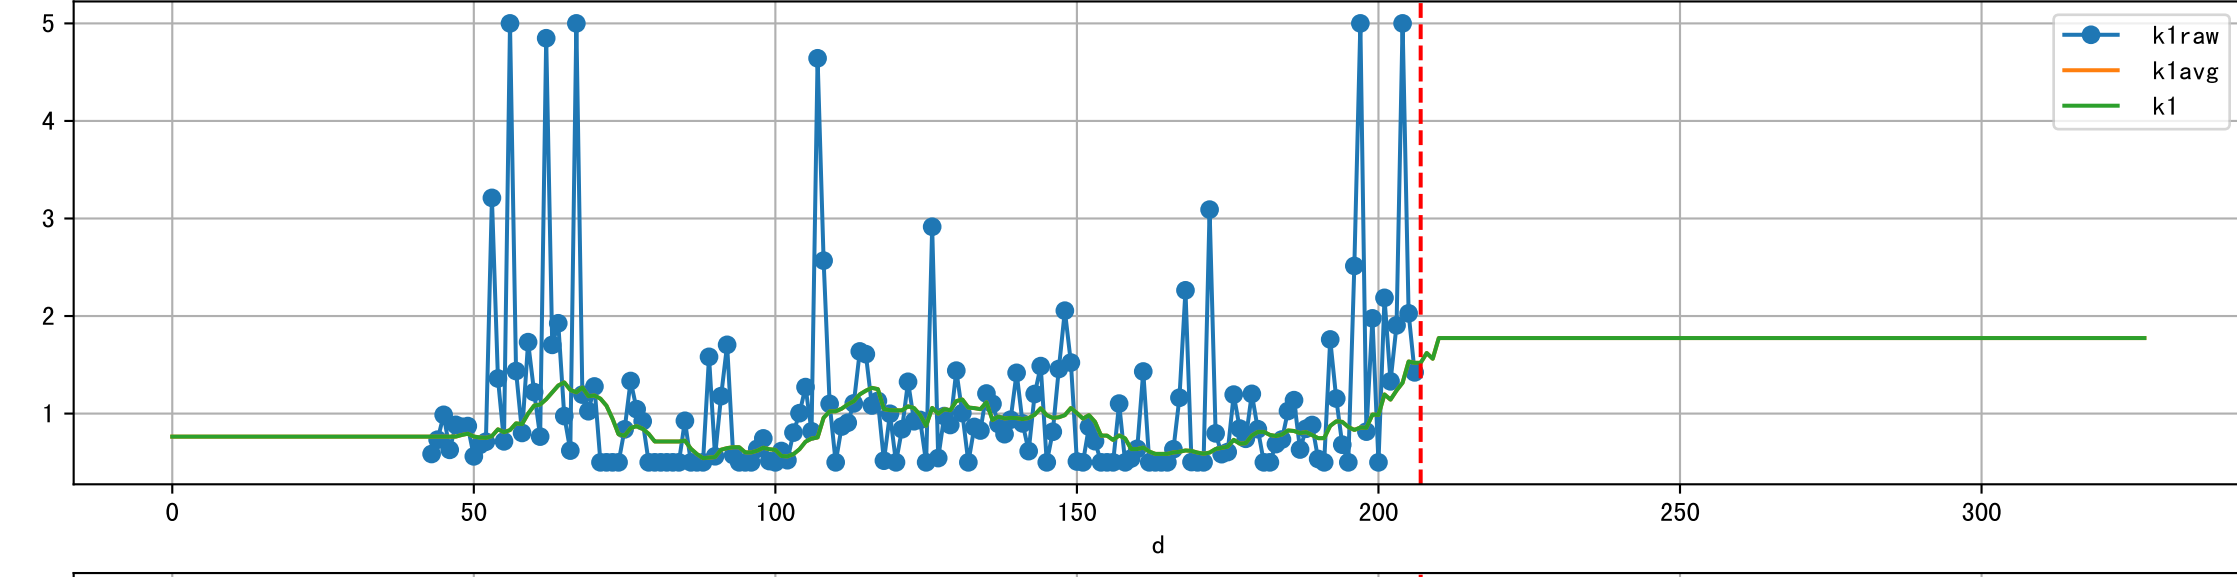

taocraw:-o', 'taocavg', 'taoc'], ['k0raw:-o', 'k0avg', 'k0'], ['k1raw:-o', 'k1avg', 'k1'], ['k2raw:-o', 'k2avg', 'k2'], ['Tblraw:-o', 'Tblavg',

P2-11 D:207 2026-03-31