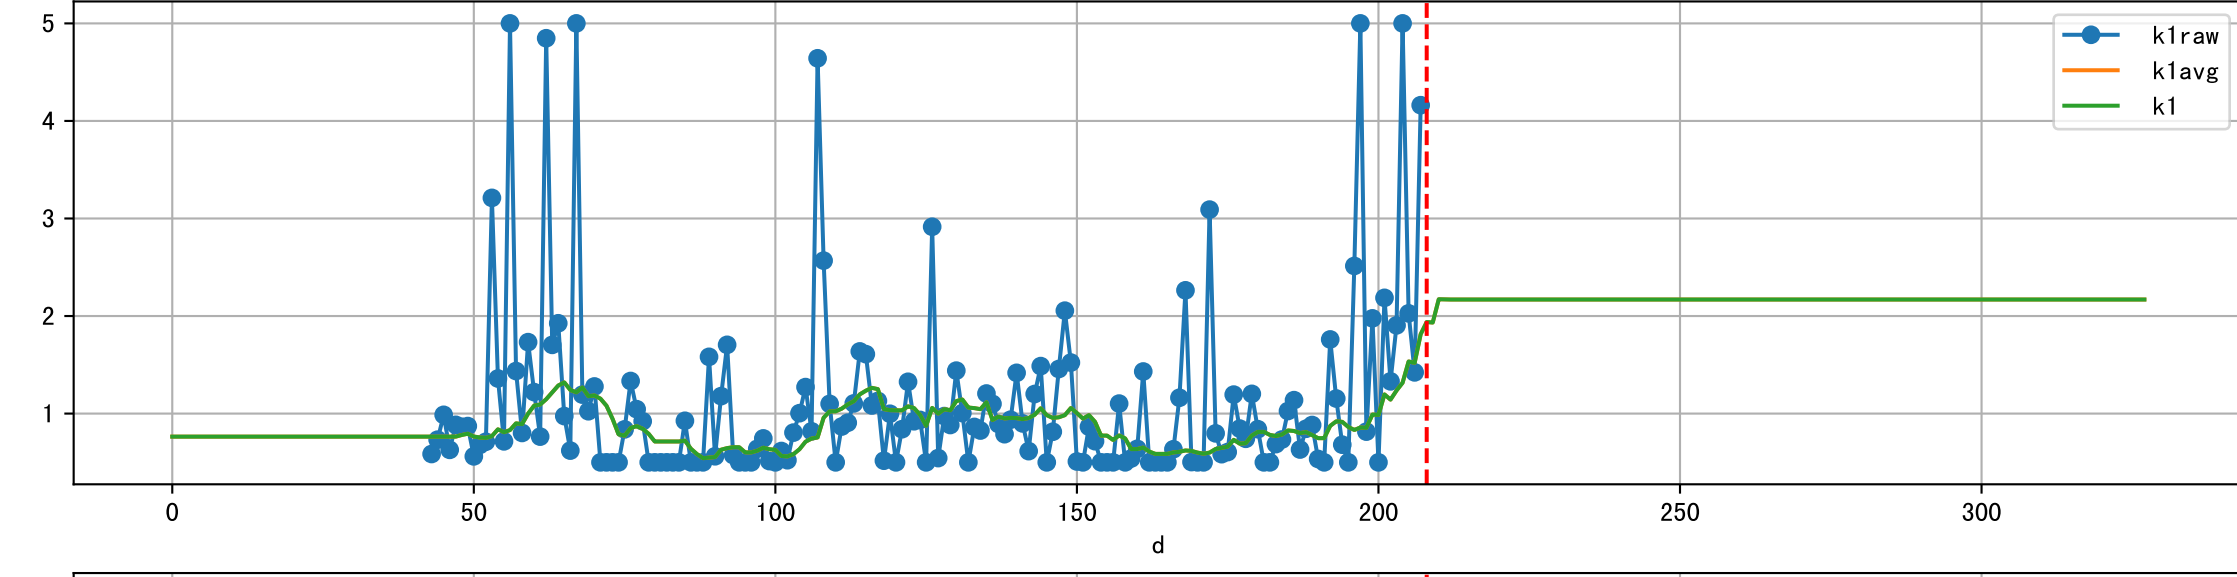

taocraw:-o', 'taocavg', 'taoc'], ['k0raw:-o', 'k0avg', 'k0'], ['k1raw:-o', 'k1avg', 'k1'], ['k2raw:-o', 'k2avg', 'k2'], ['Tblraw:-o', 'Tblavg',

P2-11 D:208 2026-04-01