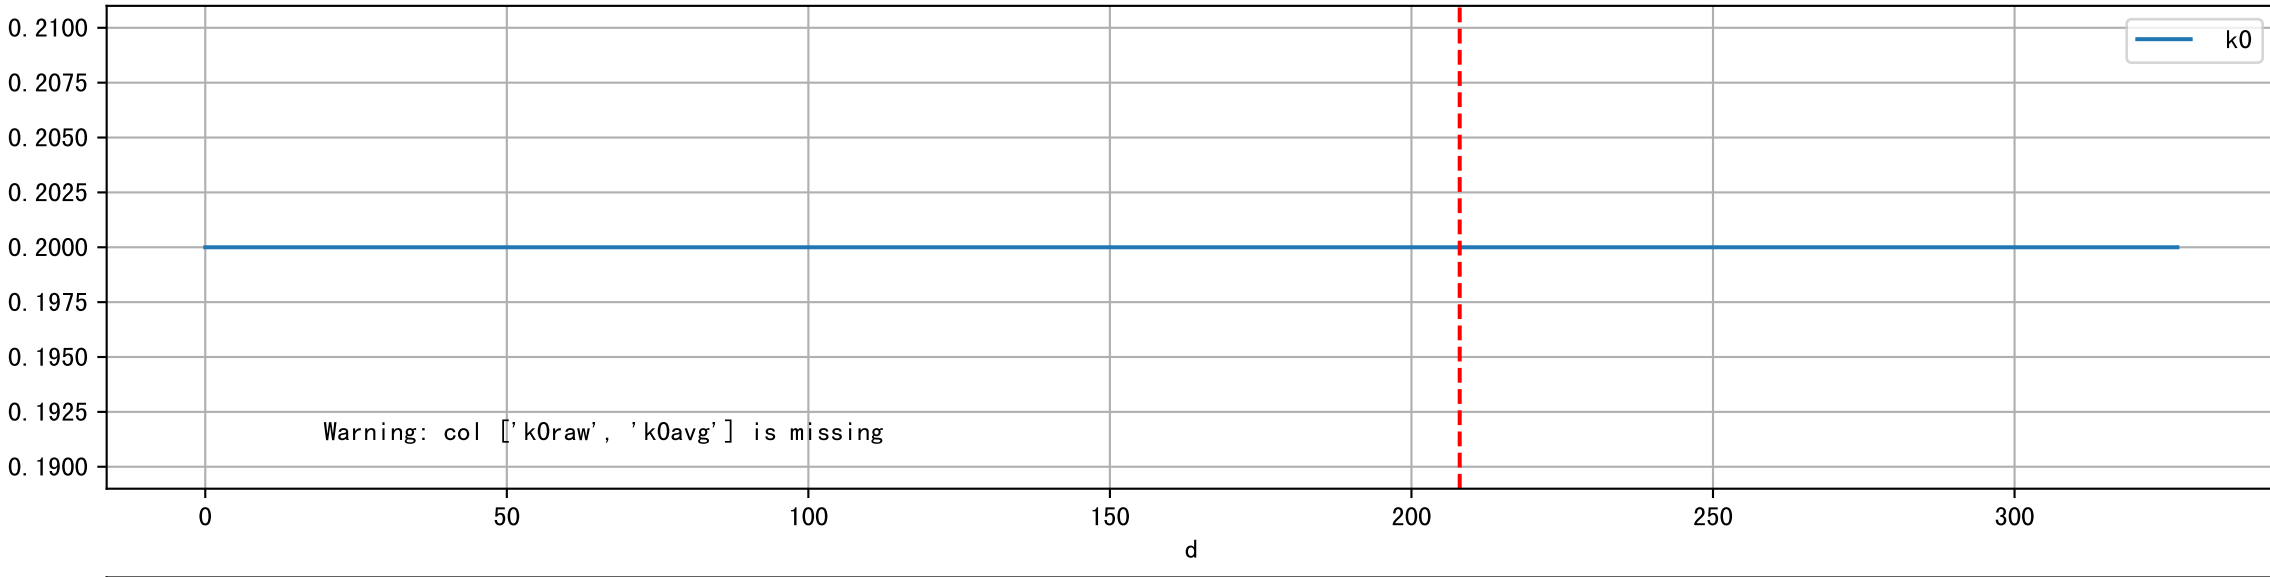

taocraw:-o', 'taocavg', 'taoc'], ['k0raw:-o', 'k0avg', 'k0'], ['k1raw:-o', 'k1avg', 'k1'], ['k2raw:-o', 'k2avg', 'k2'], ['Tblraw:-o', 'Tblavg',

P2-11 D:208 2026-04-01