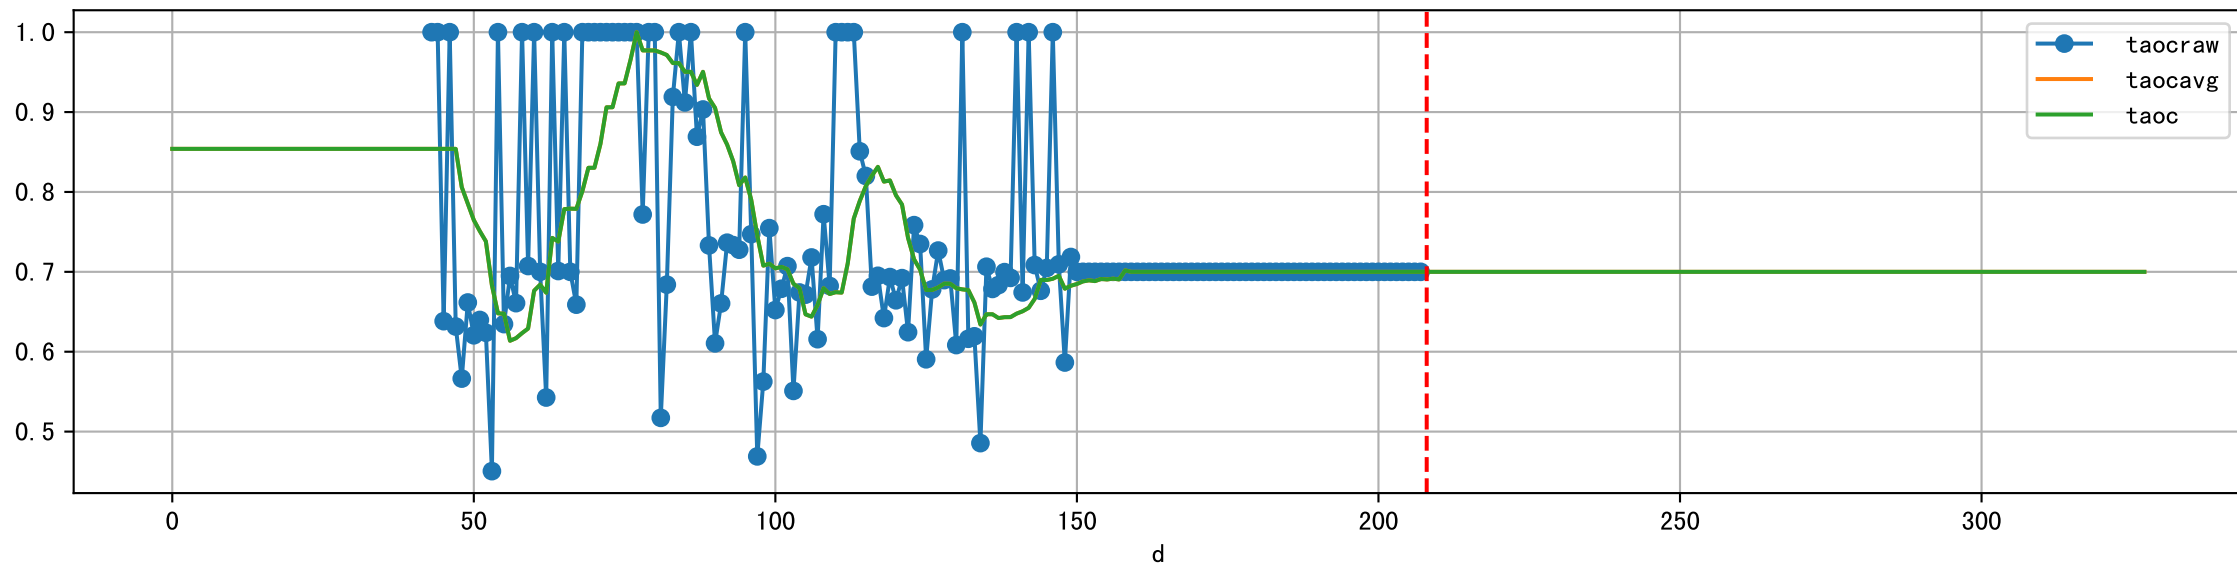

taocraw:-o', 'taocavg', 'taoc'], ['k0raw:-o', 'k0avg', 'k0'], ['k1raw:-o', 'k1avg', 'k1'], ['k2raw:-o', 'k2avg', 'k2'], ['Tblraw:-o', 'Tblavg',

P2-11 D:208 2026-04-01