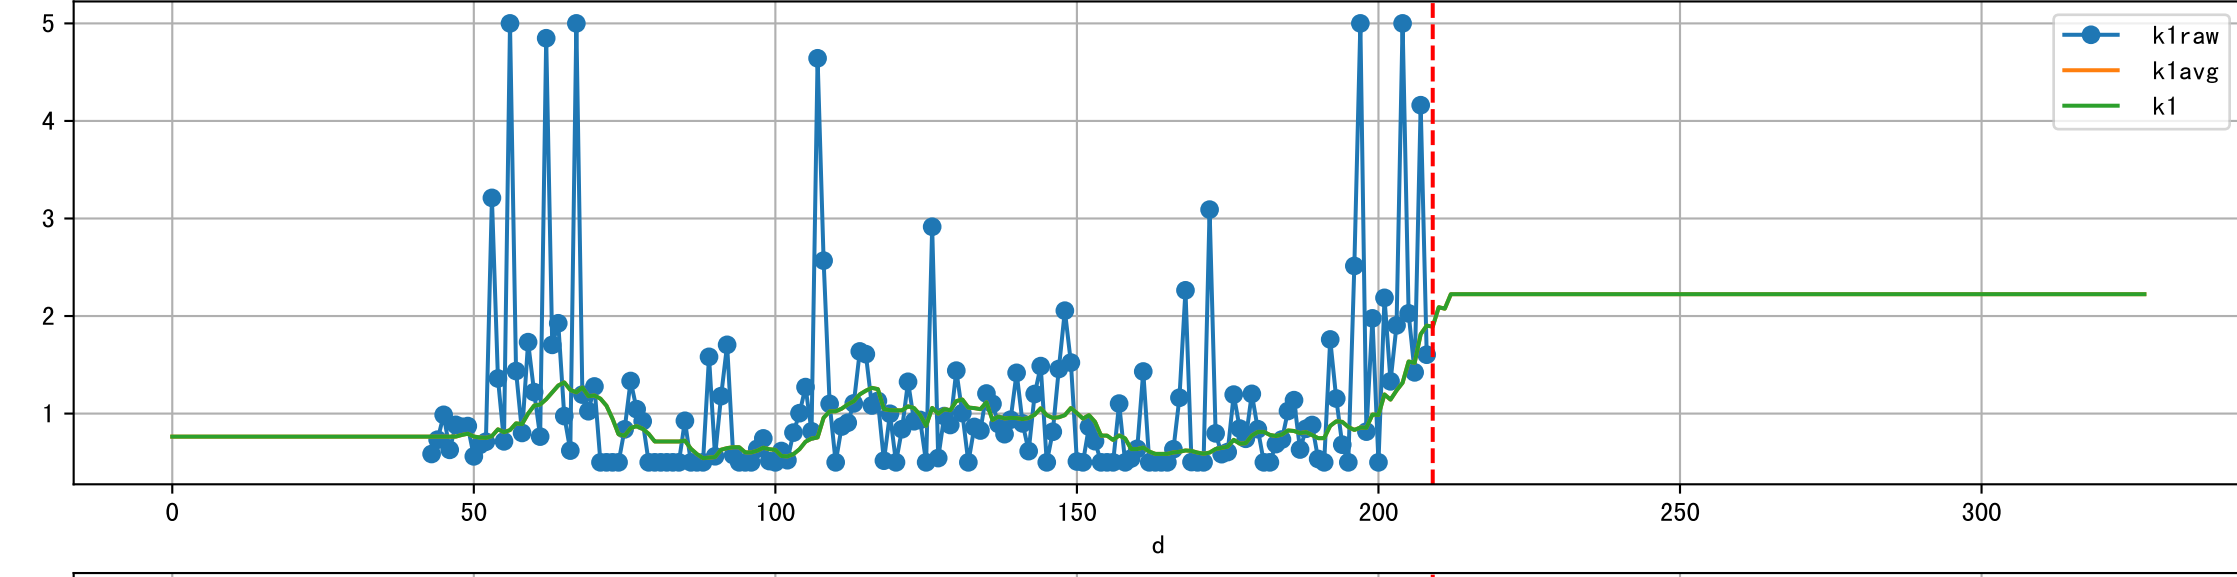

taocraw:-o', 'taocavg', 'taoc'], ['k0raw:-o', 'k0avg', 'k0'], ['k1raw:-o', 'k1avg', 'k1'], ['k2raw:-o', 'k2avg', 'k2'], ['Tblrrow:-o', 'Tblavg',

P2-11 D:209 2026-04-02