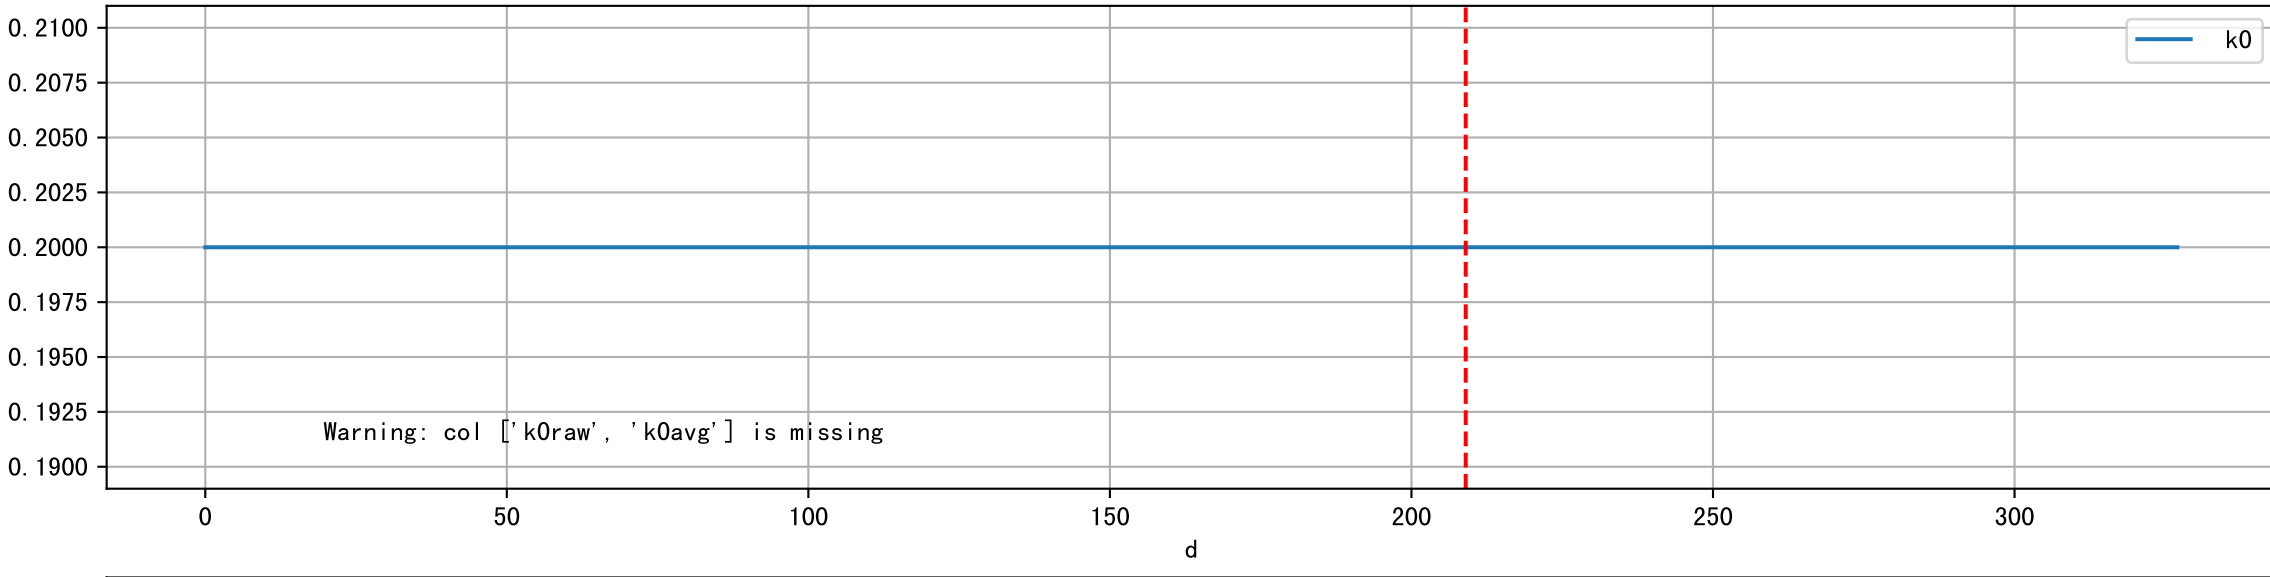

taocraw:-o', 'taocavg', 'taoc'], ['k0raw:-o', 'k0avg', 'k0'], ['k1raw:-o', 'k1avg', 'k1'], ['k2raw:-o', 'k2avg', 'k2'], ['Tblrrow:-o', 'Tblavg',

P2-11 D:209 2026-04-02