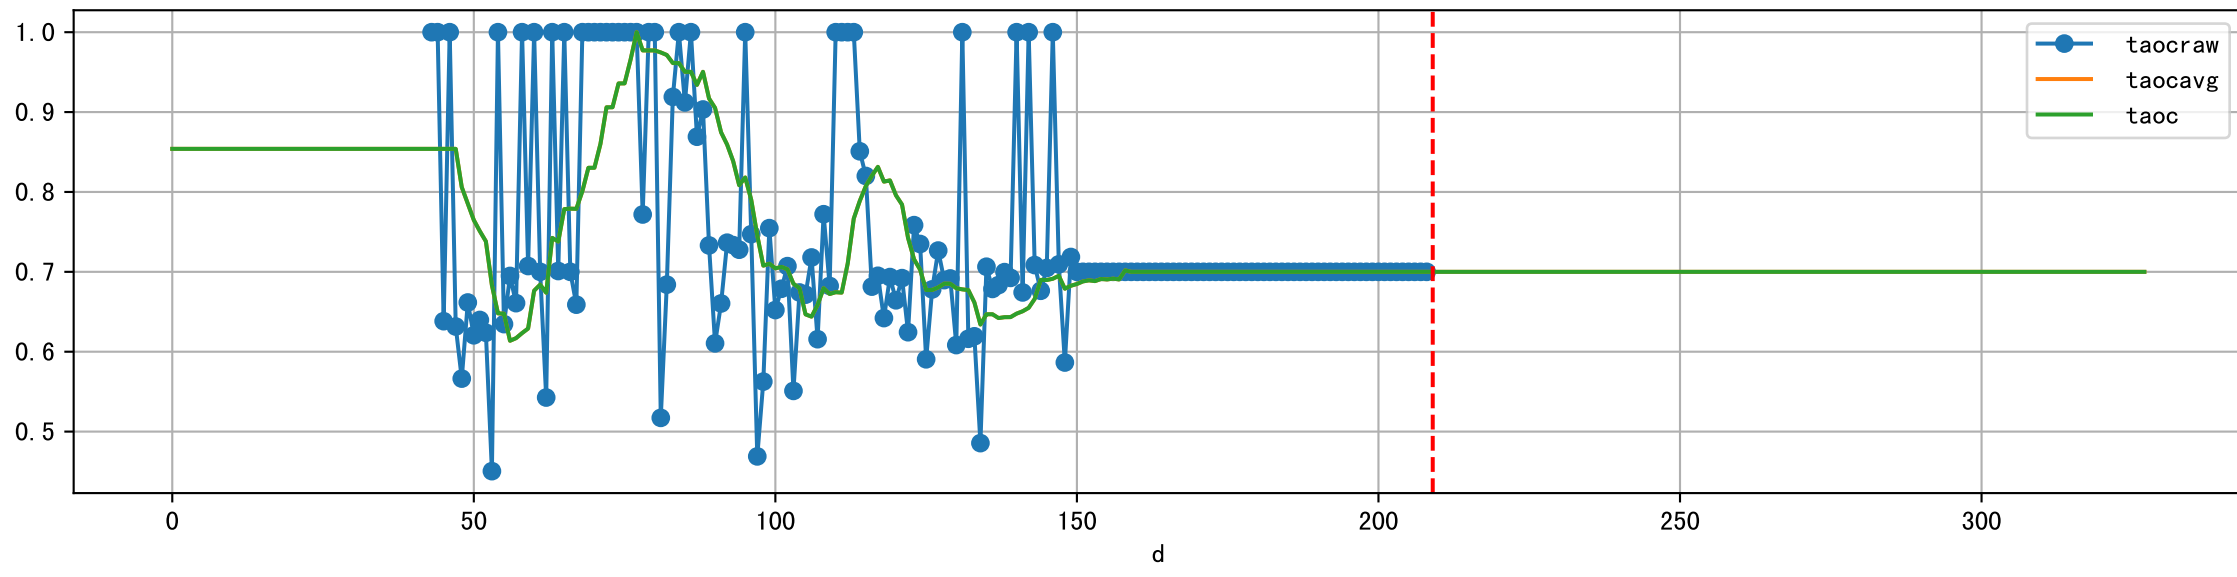

taocraw:-o', 'taocavg', 'taoc'], ['k0raw:-o', 'k0avg', 'k0'], ['k1raw:-o', 'k1avg', 'k1'], ['k2raw:-o', 'k2avg', 'k2'], ['Tblrrow:-o', 'Tblavg',

P2-11 D:209 2026-04-02