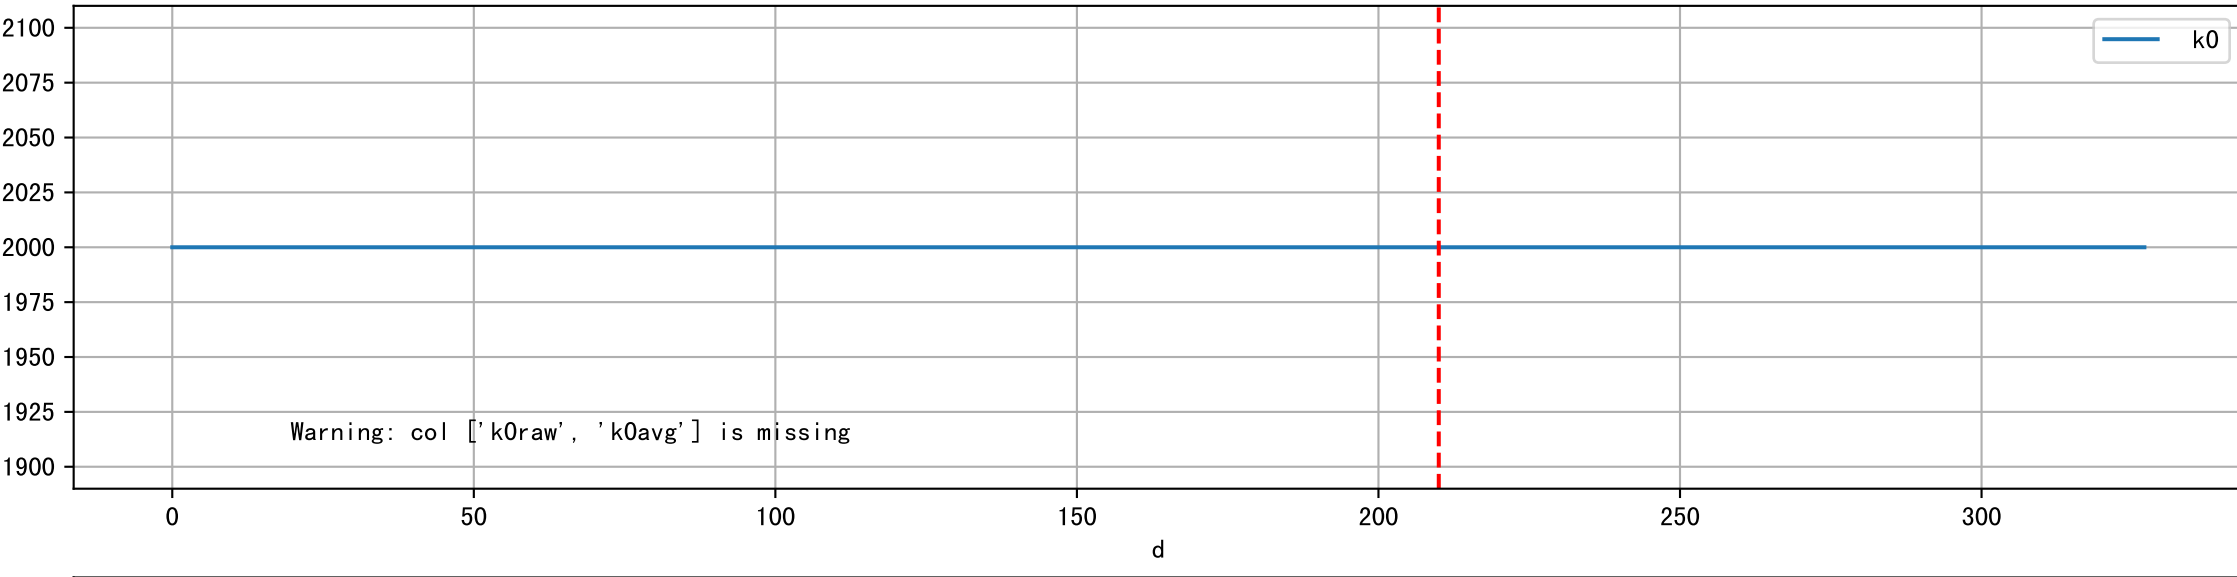

taocraw:-o', 'taocavg', 'taoc'], ['k0raw:-o', 'k0avg', 'k0'], ['k1raw:-o', 'k1avg', 'k1'], ['k2raw:-o', 'k2avg', 'k2'], ['Tblraw:-o', 'Tblavg',

P2-11 D:210 2026-04-03