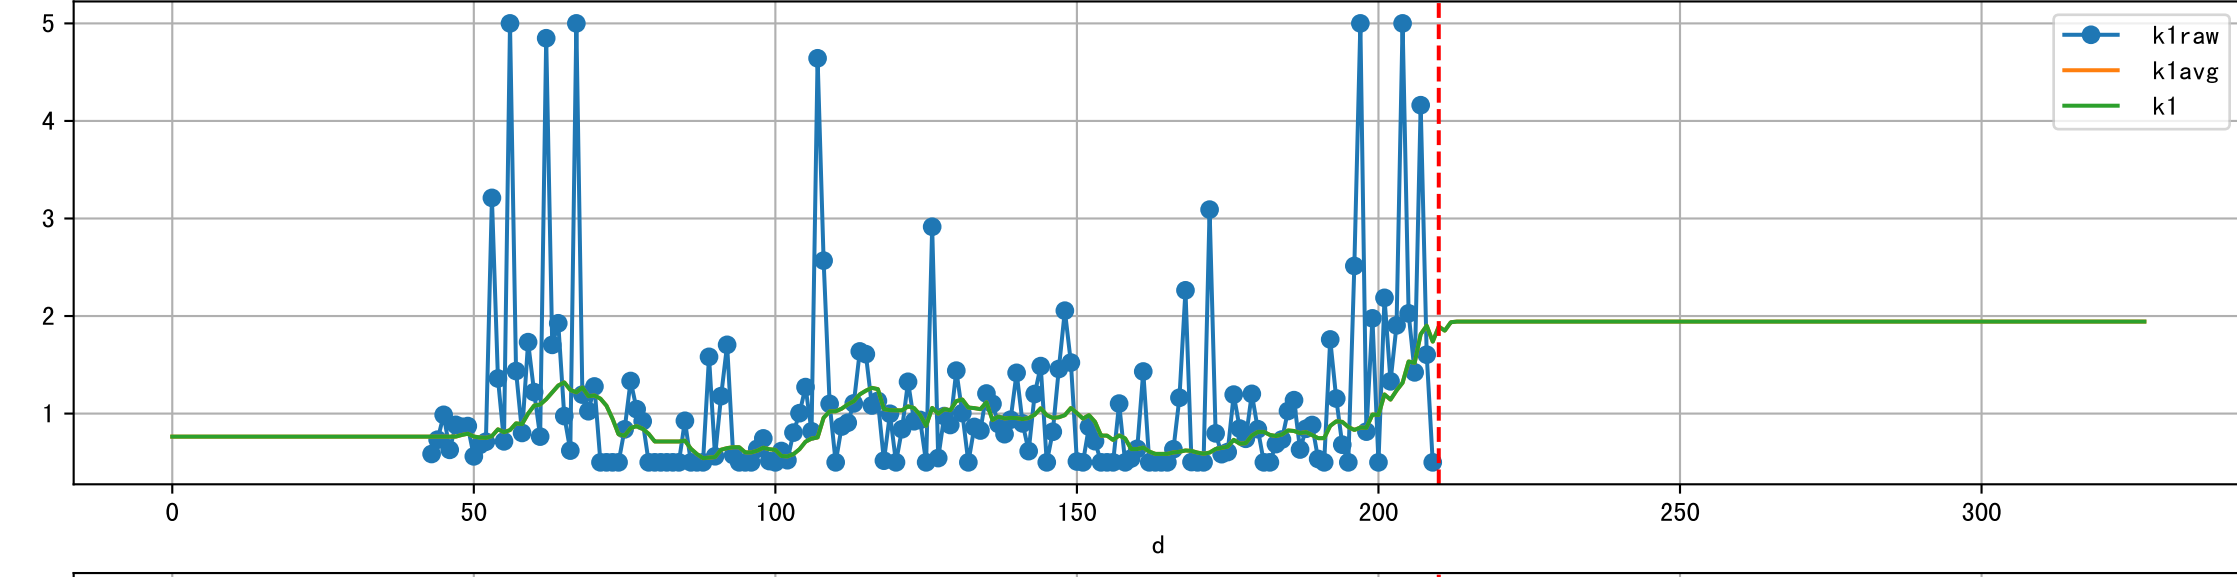

taocraw:-o', 'taocavg', 'taoc'], ['k0raw:-o', 'k0avg', 'k0'], ['k1raw:-o', 'k1avg', 'k1'], ['k2raw:-o', 'k2avg', 'k2'], ['Tblraw:-o', 'Tblavg',

P2-11 D:210 2026-04-03