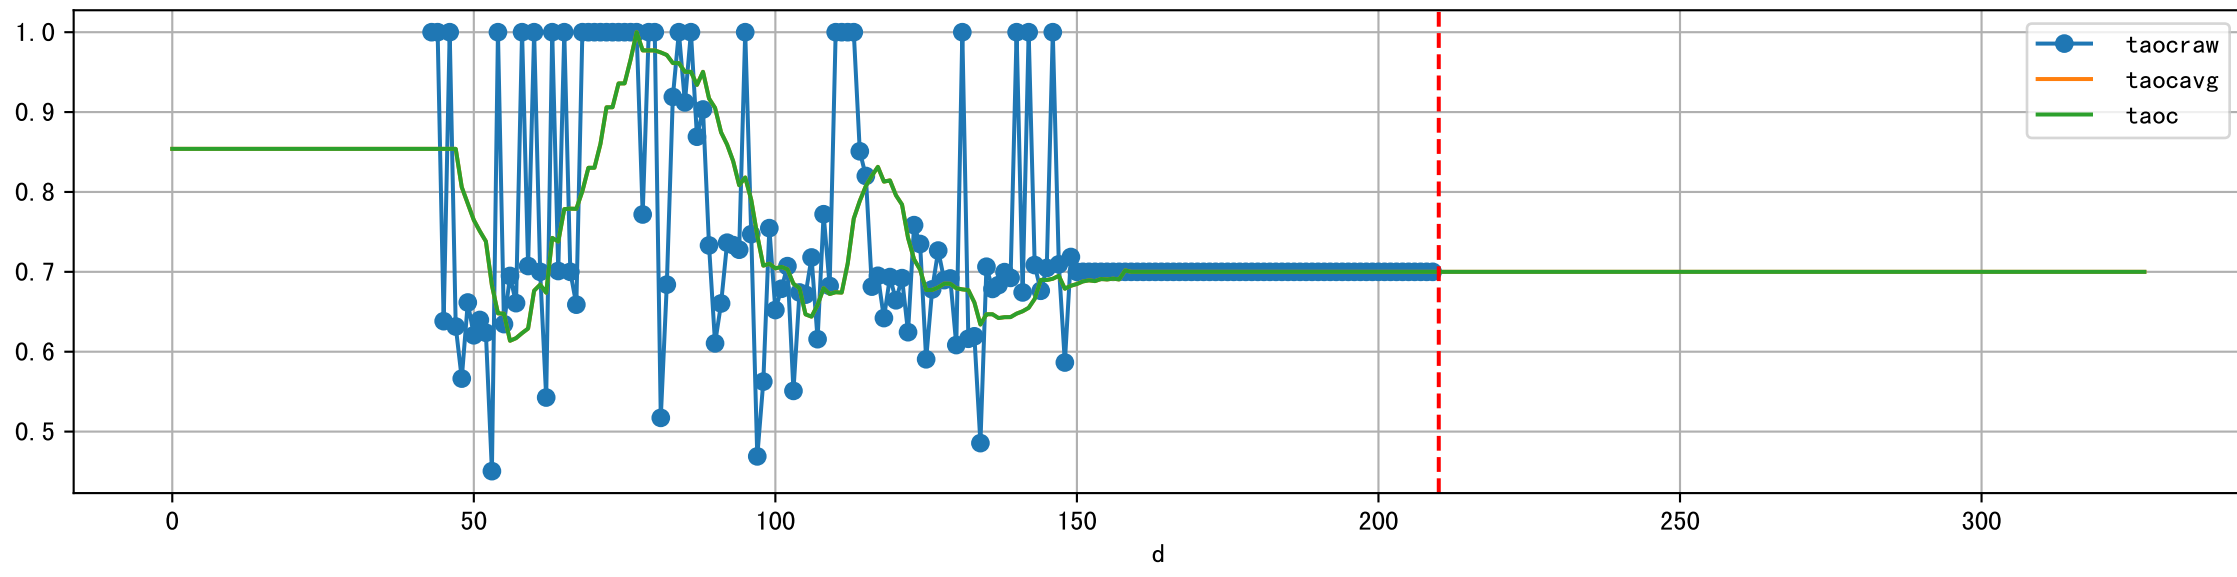

taocraw:-o', 'taocavg', 'taoc'], ['k0raw:-o', 'k0avg', 'k0'], ['k1raw:-o', 'k1avg', 'k1'], ['k2raw:-o', 'k2avg', 'k2'], ['Tblraw:-o', 'Tblavg',

P2-11 D:210 2026-04-03