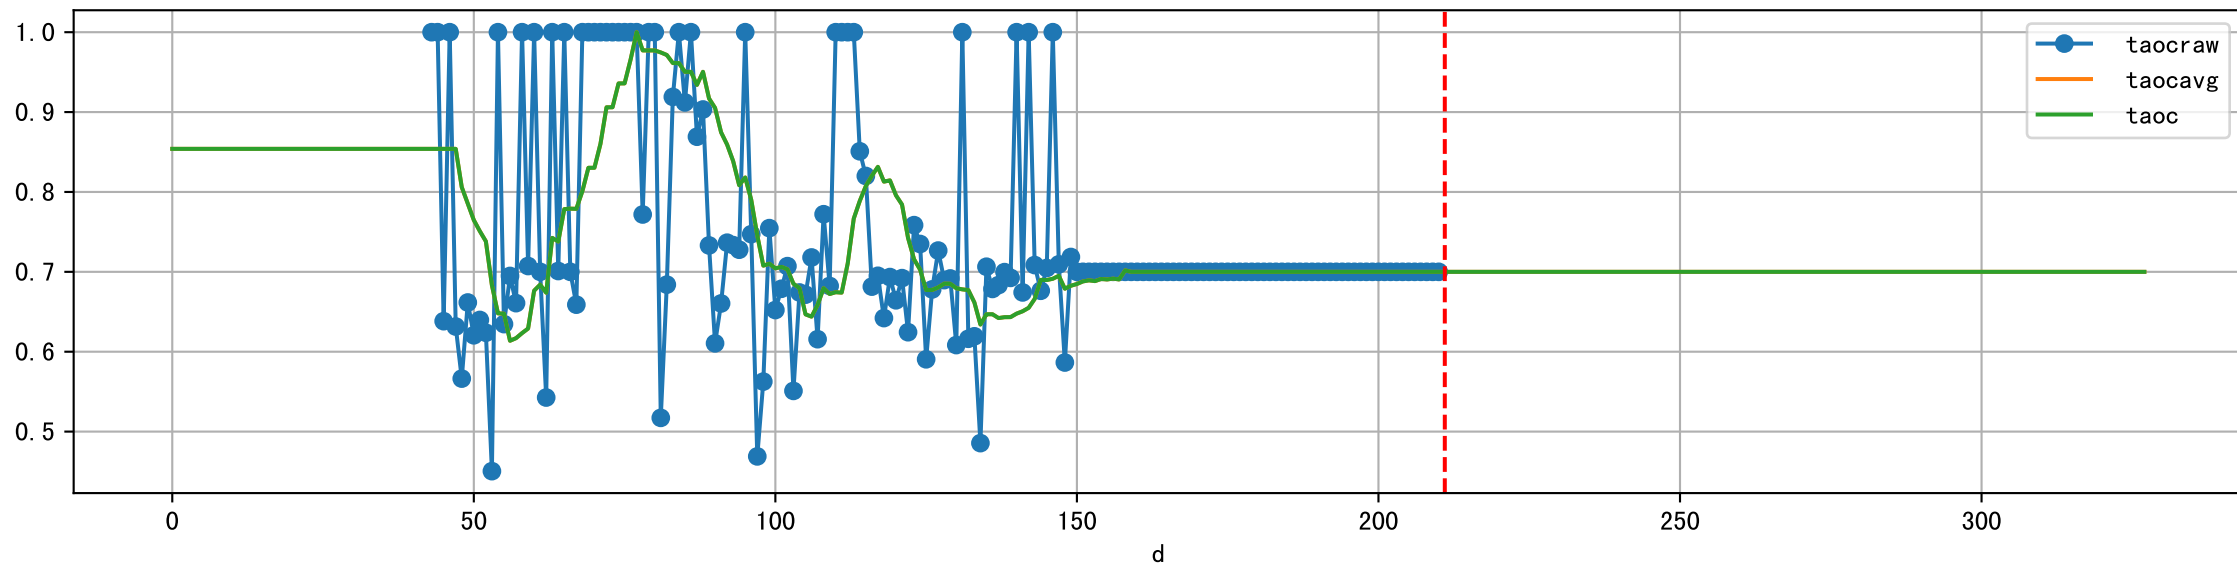

taocraw:-o', 'taocavg', 'taoc'], ['k0raw:-o', 'k0avg', 'k0'], ['k1raw:-o', 'k1avg', 'k1'], ['k2raw:-o', 'k2avg', 'k2'], ['Tblrw:-o', 'Tblavg',

P2-11 D:211 2026-04-04