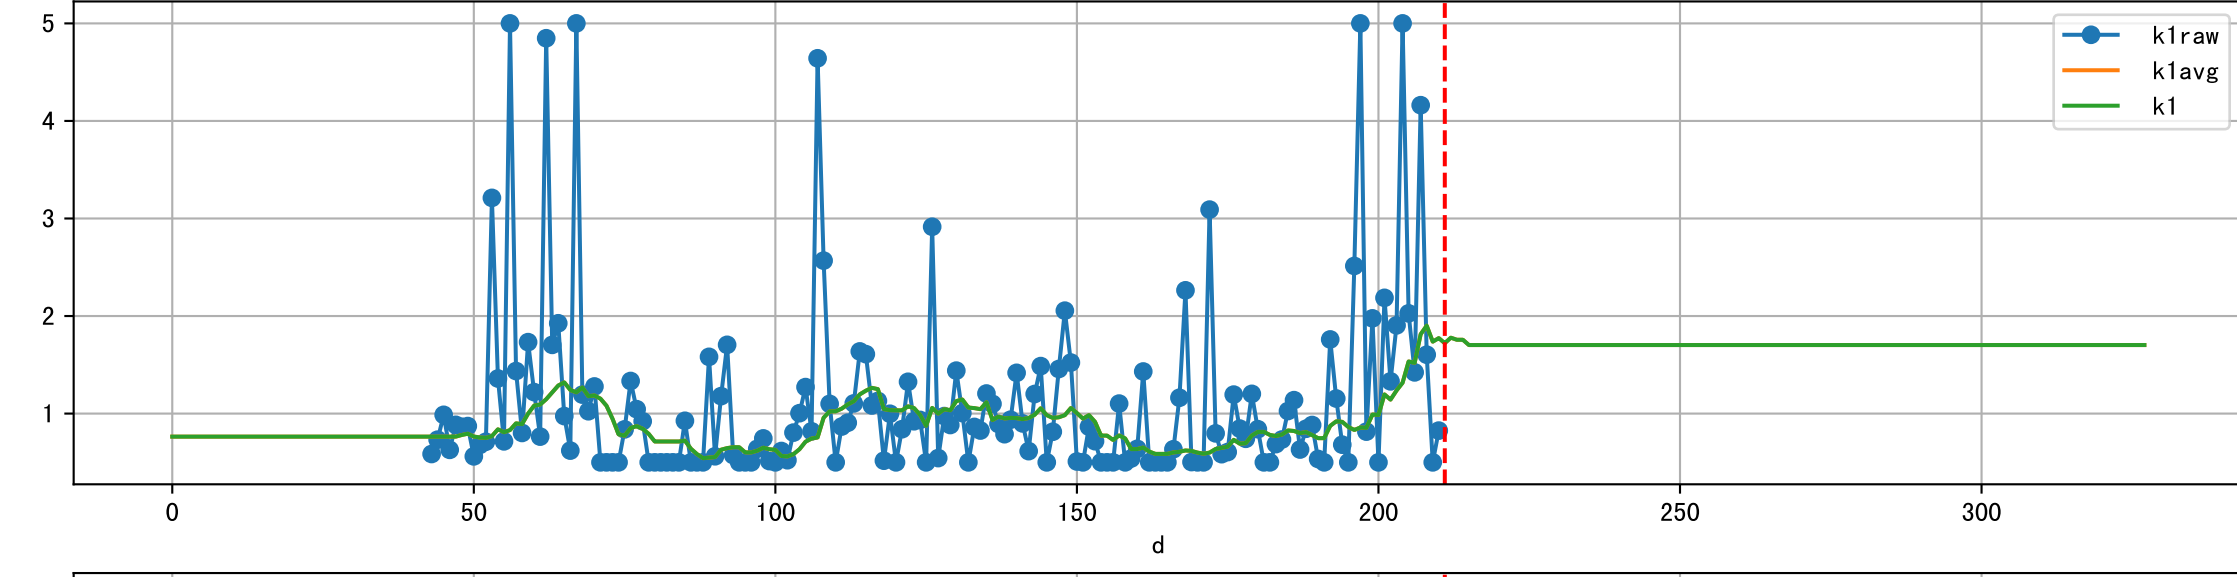

taocraw:-o', 'taocavg', 'taoc'], ['k0raw:-o', 'k0avg', 'k0'], ['k1raw:-o', 'k1avg', 'k1'], ['k2raw:-o', 'k2avg', 'k2'], ['Tblrw:-o', 'Tblavg',

P2-11 D:211 2026-04-04