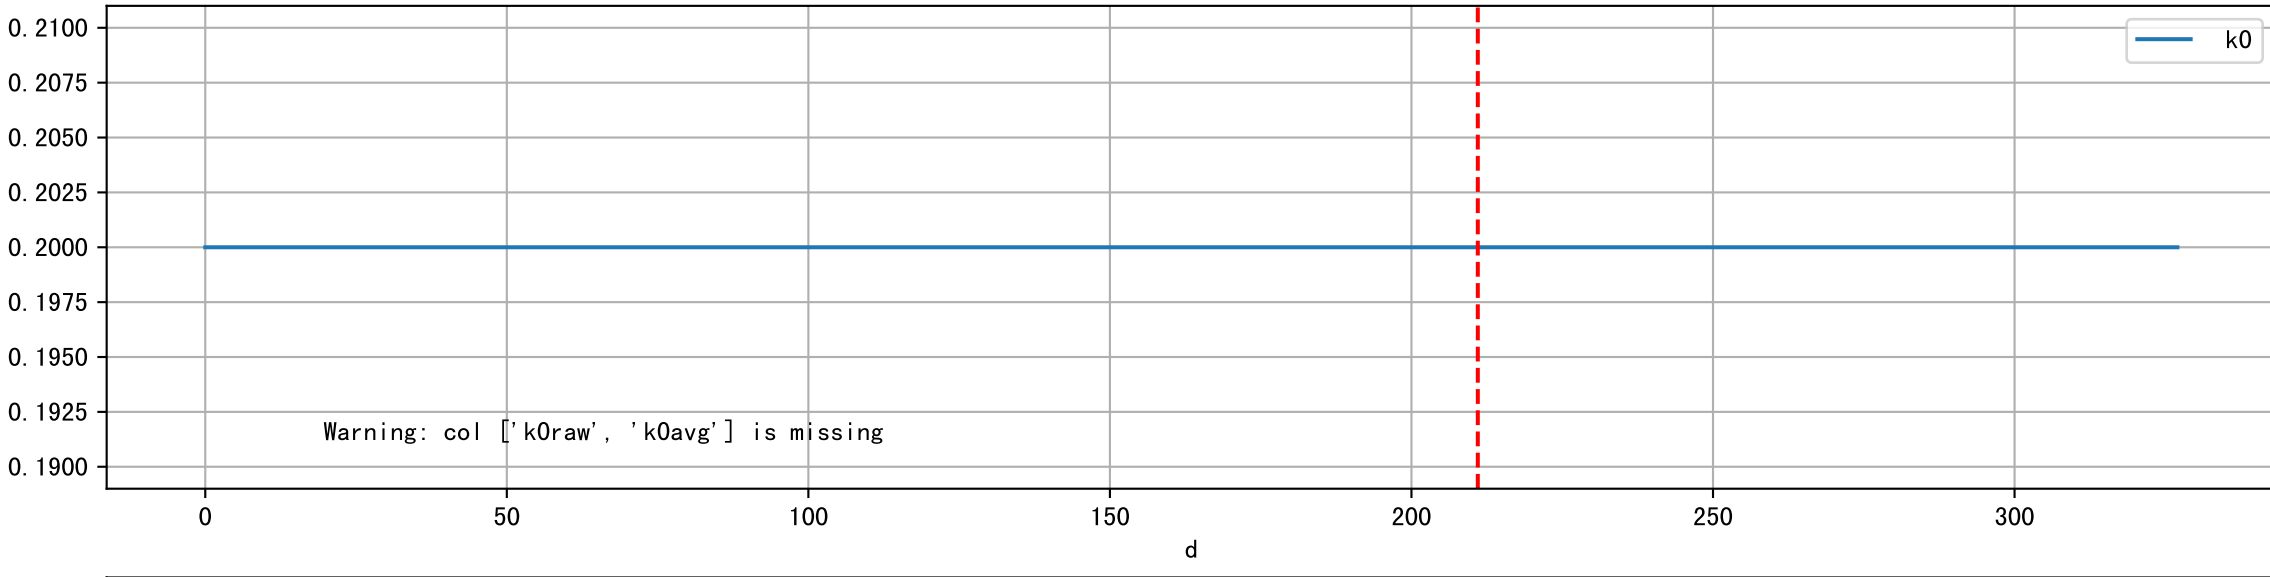

taocraw:-o', 'taocavg', 'taoc'], ['k0raw:-o', 'k0avg', 'k0'], ['k1raw:-o', 'k1avg', 'k1'], ['k2raw:-o', 'k2avg', 'k2'], ['Tblrw:-o', 'Tblavg',

P2-11 D:211 2026-04-04