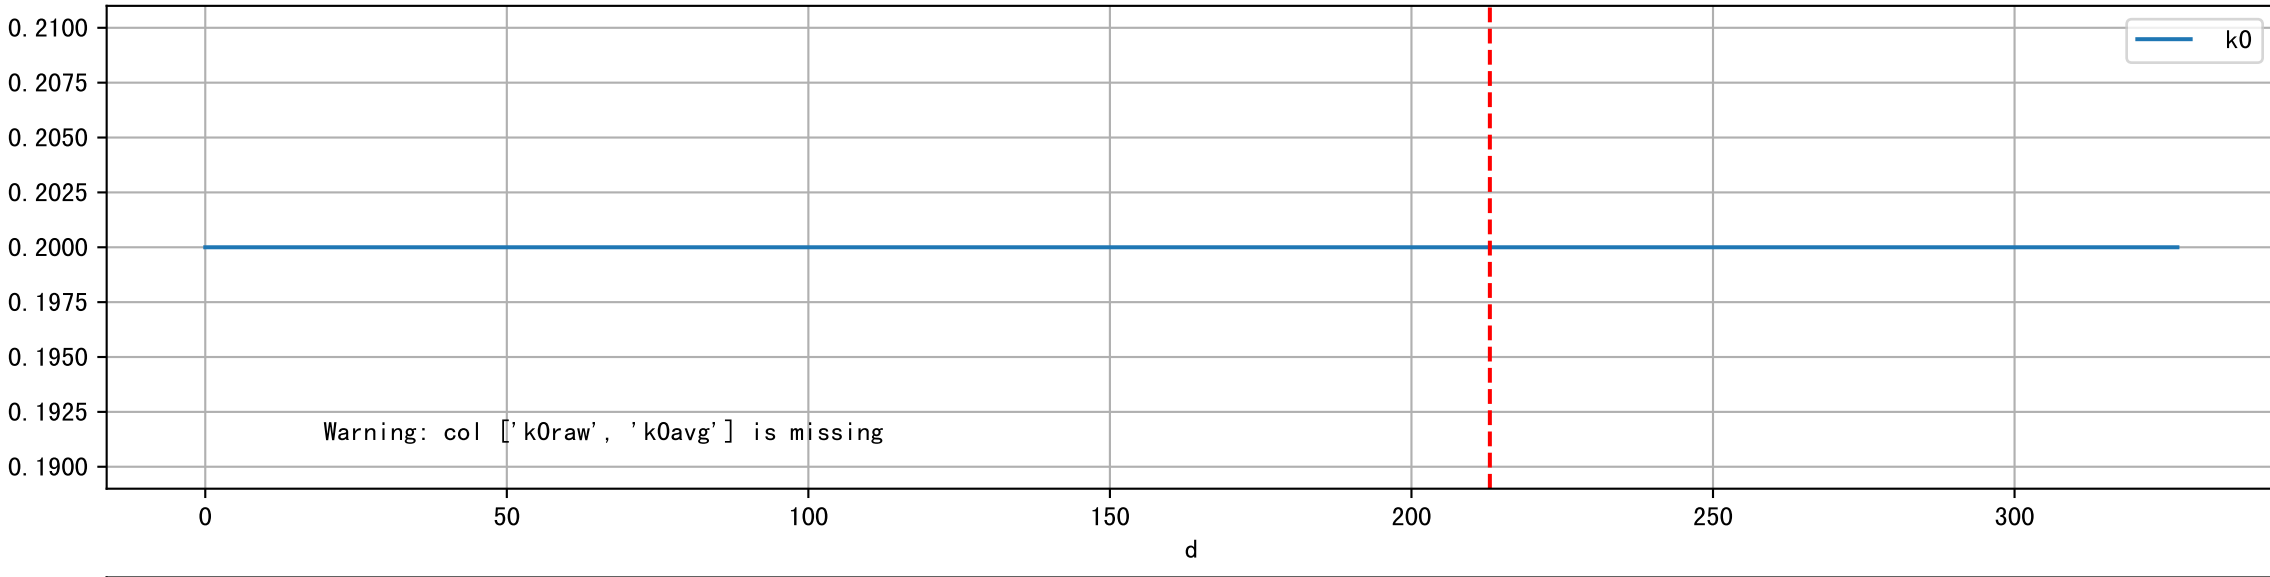

taocraw:-o', 'taocavg', 'taoc'], ['k0raw:-o', 'k0avg', 'k0'], ['k1raw:-o', 'k1avg', 'k1'], ['k2raw:-o', 'k2avg', 'k2'], ['Tblraw:-o', 'Tblavg',

P2-11 D:213 2026-04-06