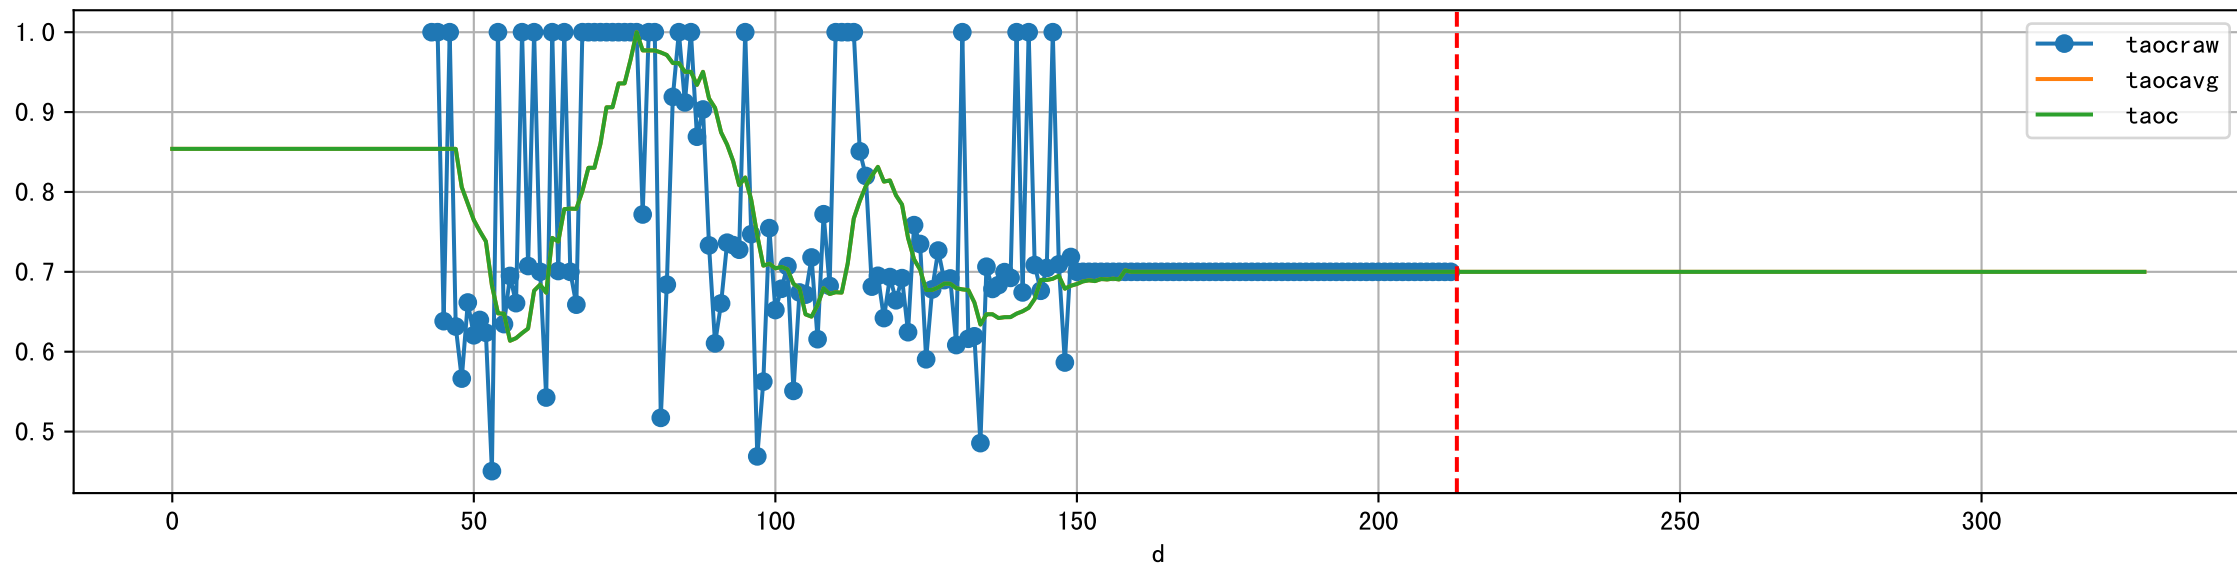

taocraw:-o', 'taocavg', 'taoc'], ['k0raw:-o', 'k0avg', 'k0'], ['k1raw:-o', 'k1avg', 'k1'], ['k2raw:-o', 'k2avg', 'k2'], ['Tblraw:-o', 'Tblavg',

P2-11 D:213 2026-04-06