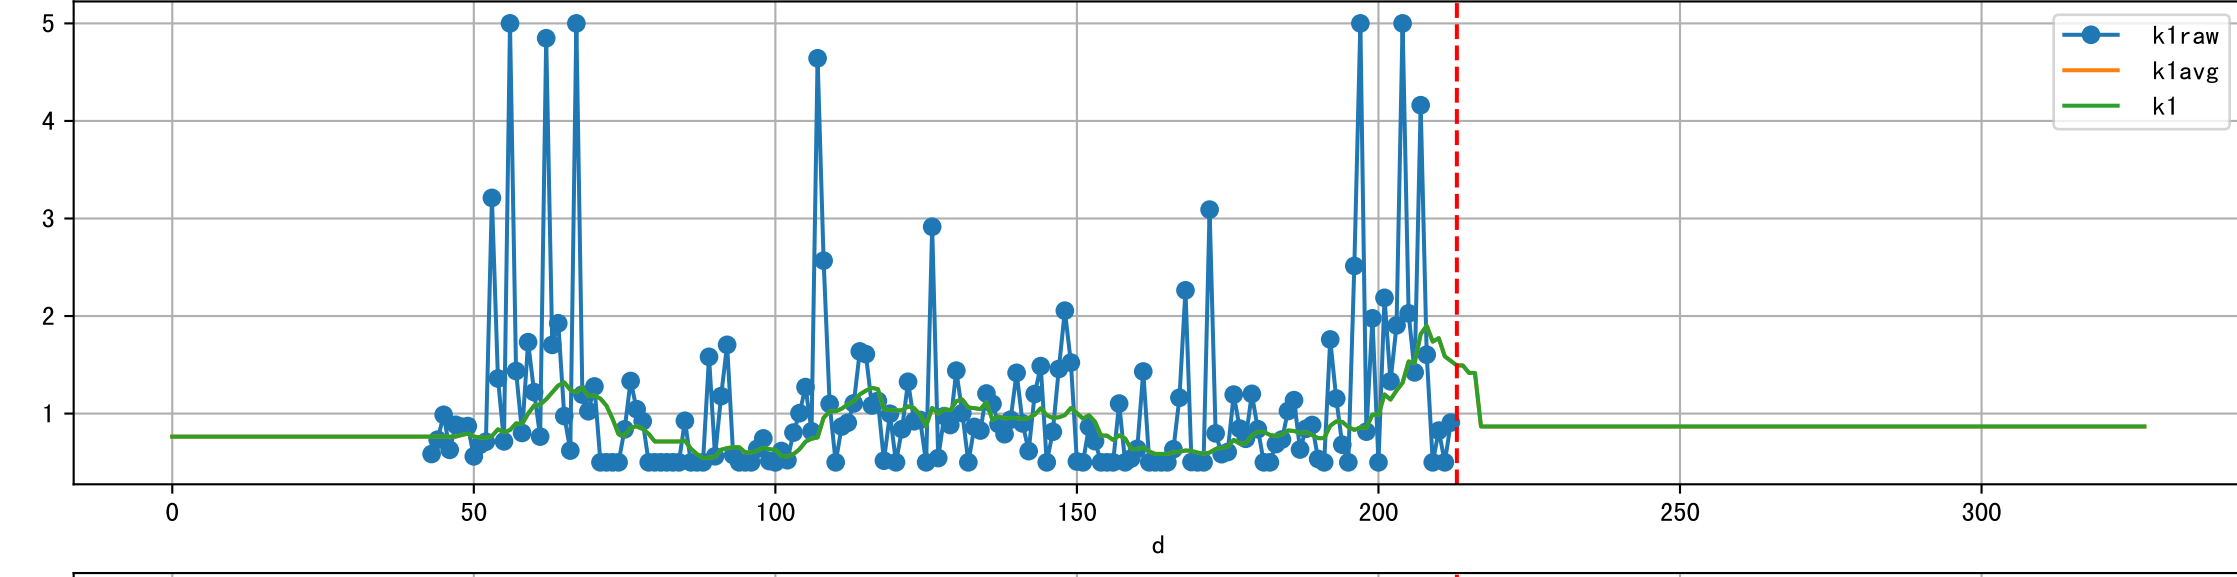

taocraw:-o', 'taocavg', 'taoc'], ['k0raw:-o', 'k0avg', 'k0'], ['k1raw:-o', 'k1avg', 'k1'], ['k2raw:-o', 'k2avg', 'k2'], ['Tblraw:-o', 'Tblavg',

P2-11 D:213 2026-04-06