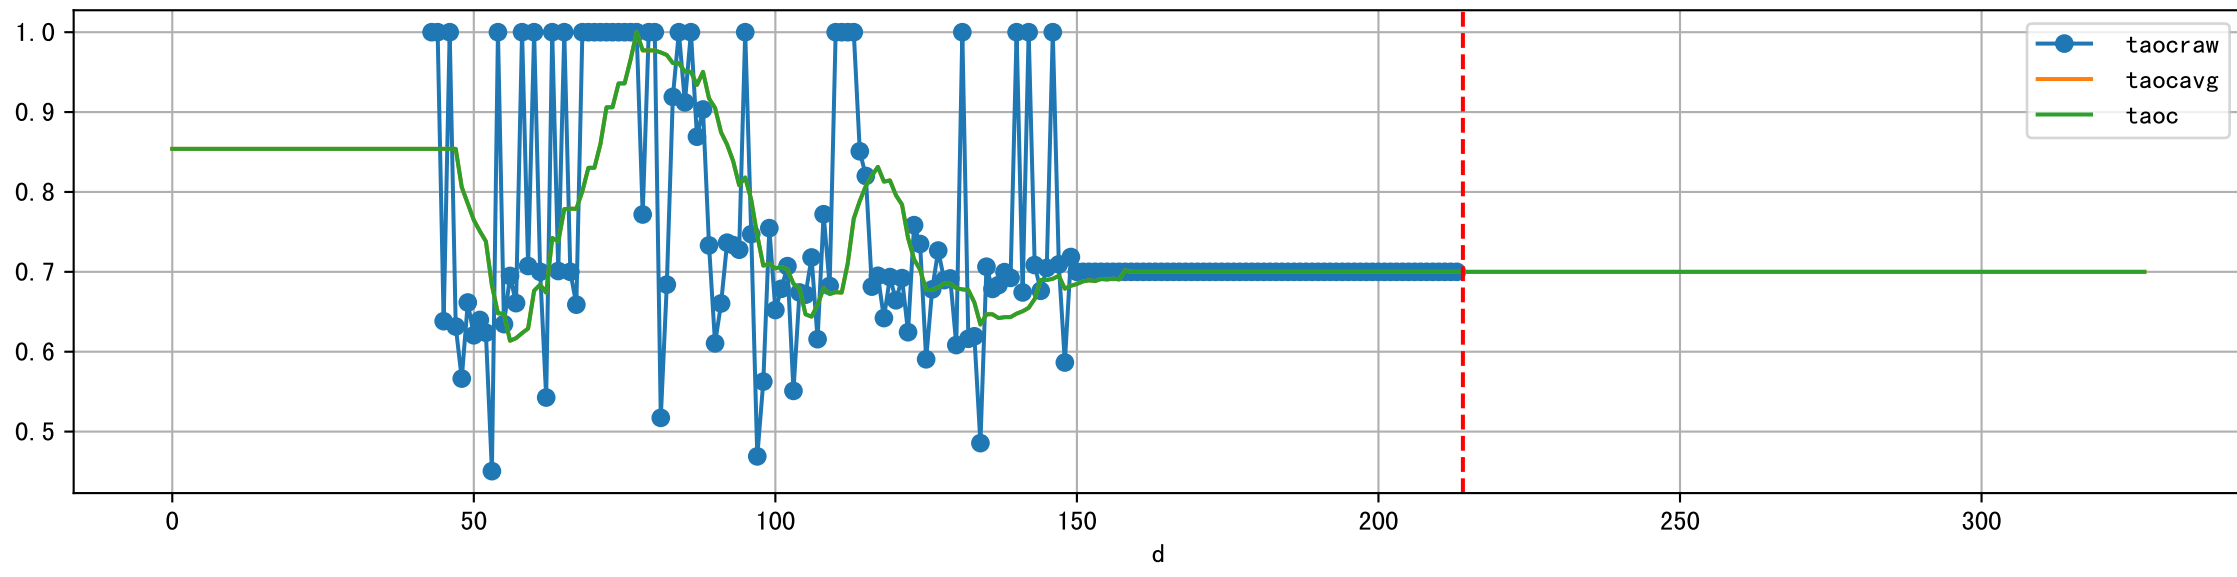

taocraw:-o', 'taocavg', 'taoc'], ['k0raw:-o', 'k0avg', 'k0'], ['k1raw:-o', 'k1avg', 'k1'], ['k2raw:-o', 'k2avg', 'k2'], ['Tblrw:-o', 'Tblavg',

P2-11 D:214 2026-04-07