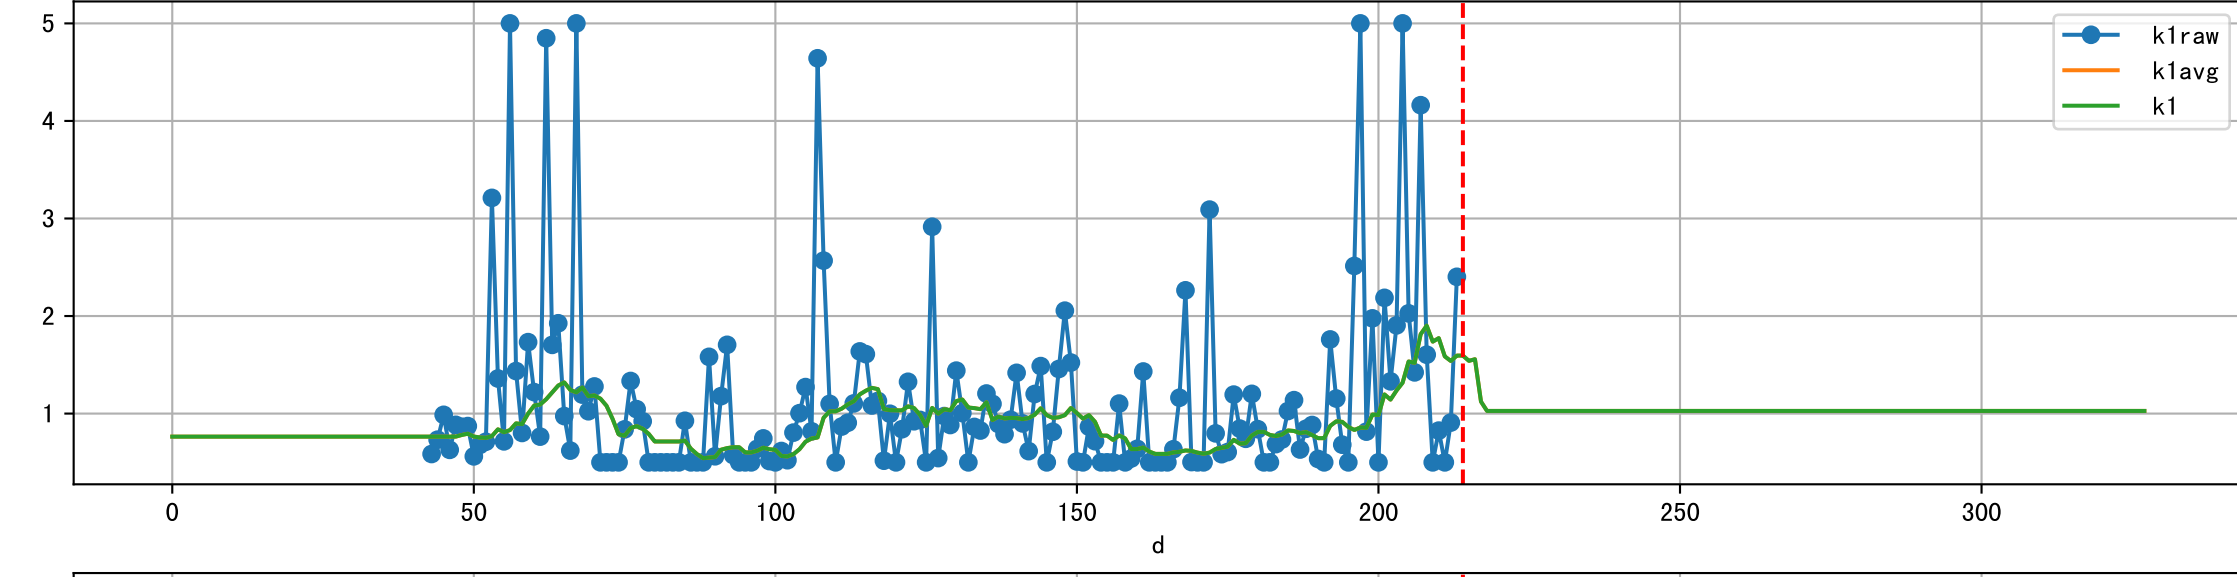

taocraw:-o', 'taocavg', 'taoc'], ['k0raw:-o', 'k0avg', 'k0'], ['k1raw:-o', 'k1avg', 'k1'], ['k2raw:-o', 'k2avg', 'k2'], ['Tblrw:-o', 'Tblavg',

P2-11 D:214 2026-04-07