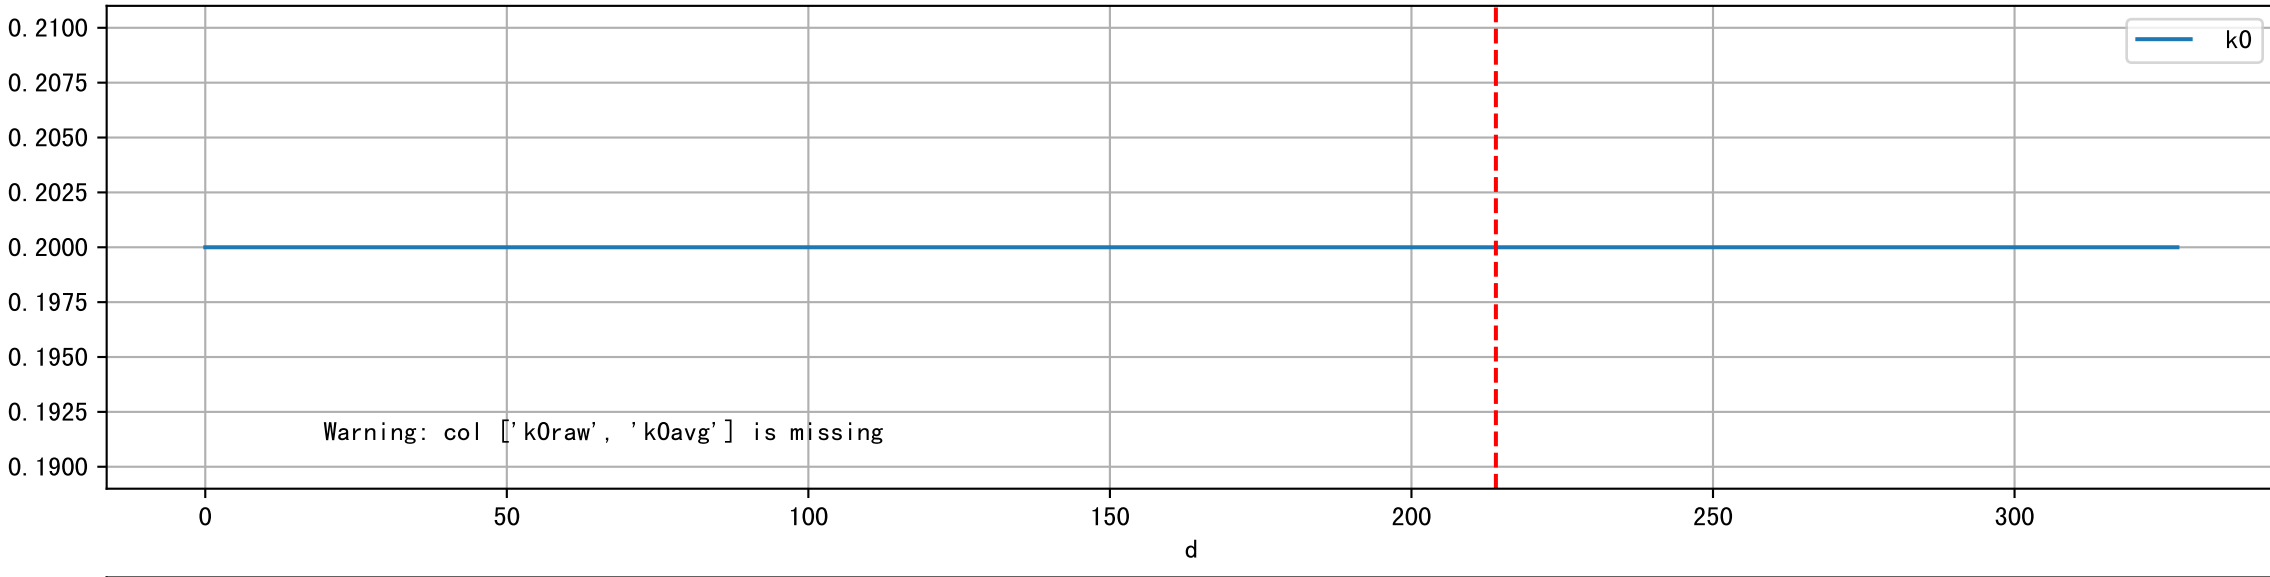

taocraw:-o', 'taocavg', 'taoc'], ['k0raw:-o', 'k0avg', 'k0'], ['k1raw:-o', 'k1avg', 'k1'], ['k2raw:-o', 'k2avg', 'k2'], ['Tblrw:-o', 'Tblavg',

P2-11 D:214 2026-04-07