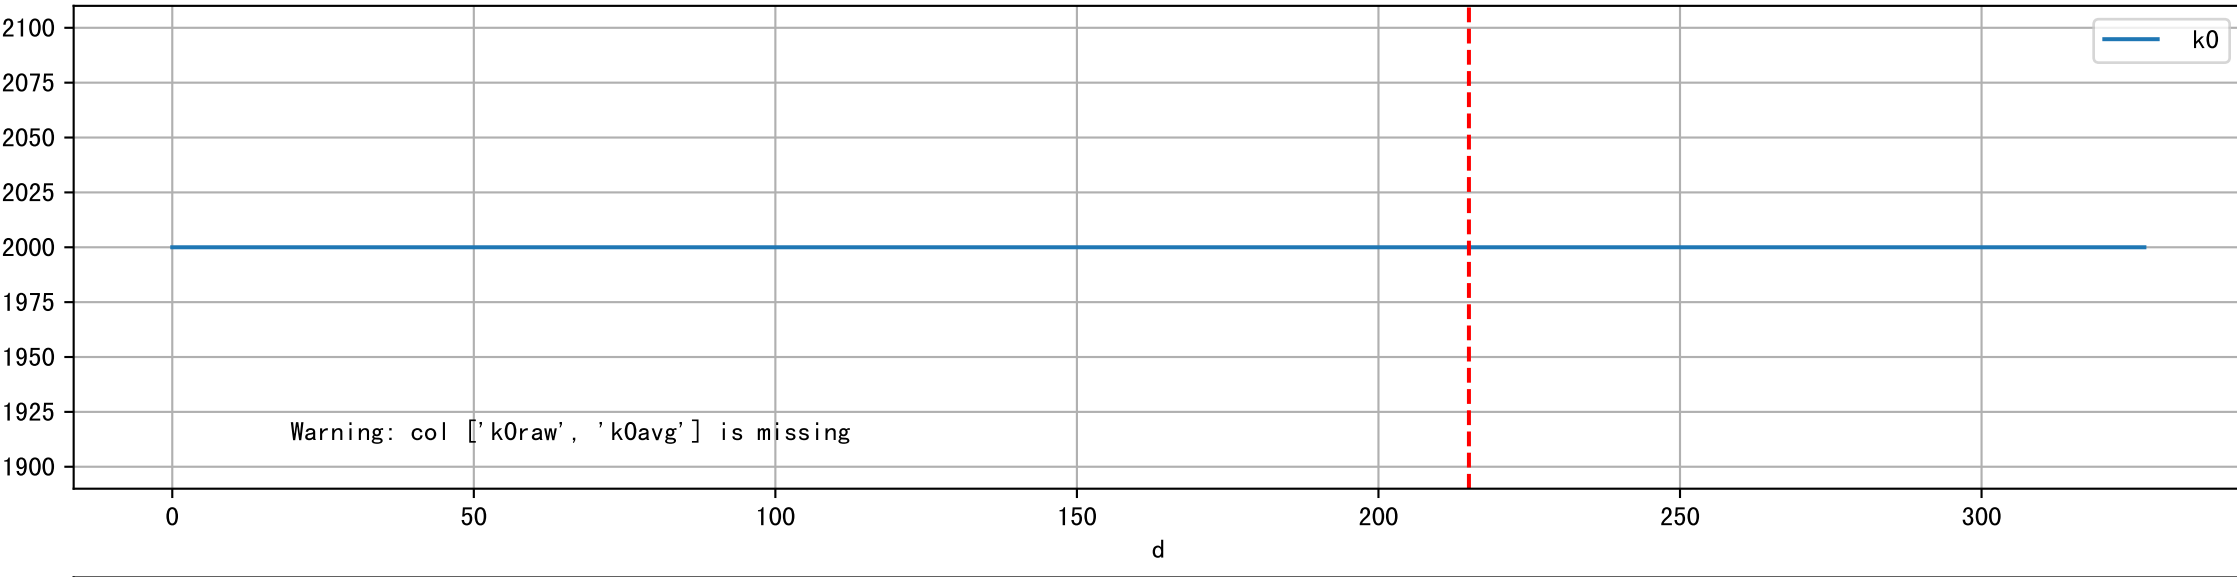

taocraw:-o', 'taocavg', 'taoc'], ['k0raw:-o', 'k0avg', 'k0'], ['k1raw:-o', 'k1avg', 'k1'], ['k2raw:-o', 'k2avg', 'k2'], ['Tblraw:-o', 'Tblavg',

P2-11 D:215 2026-04-08