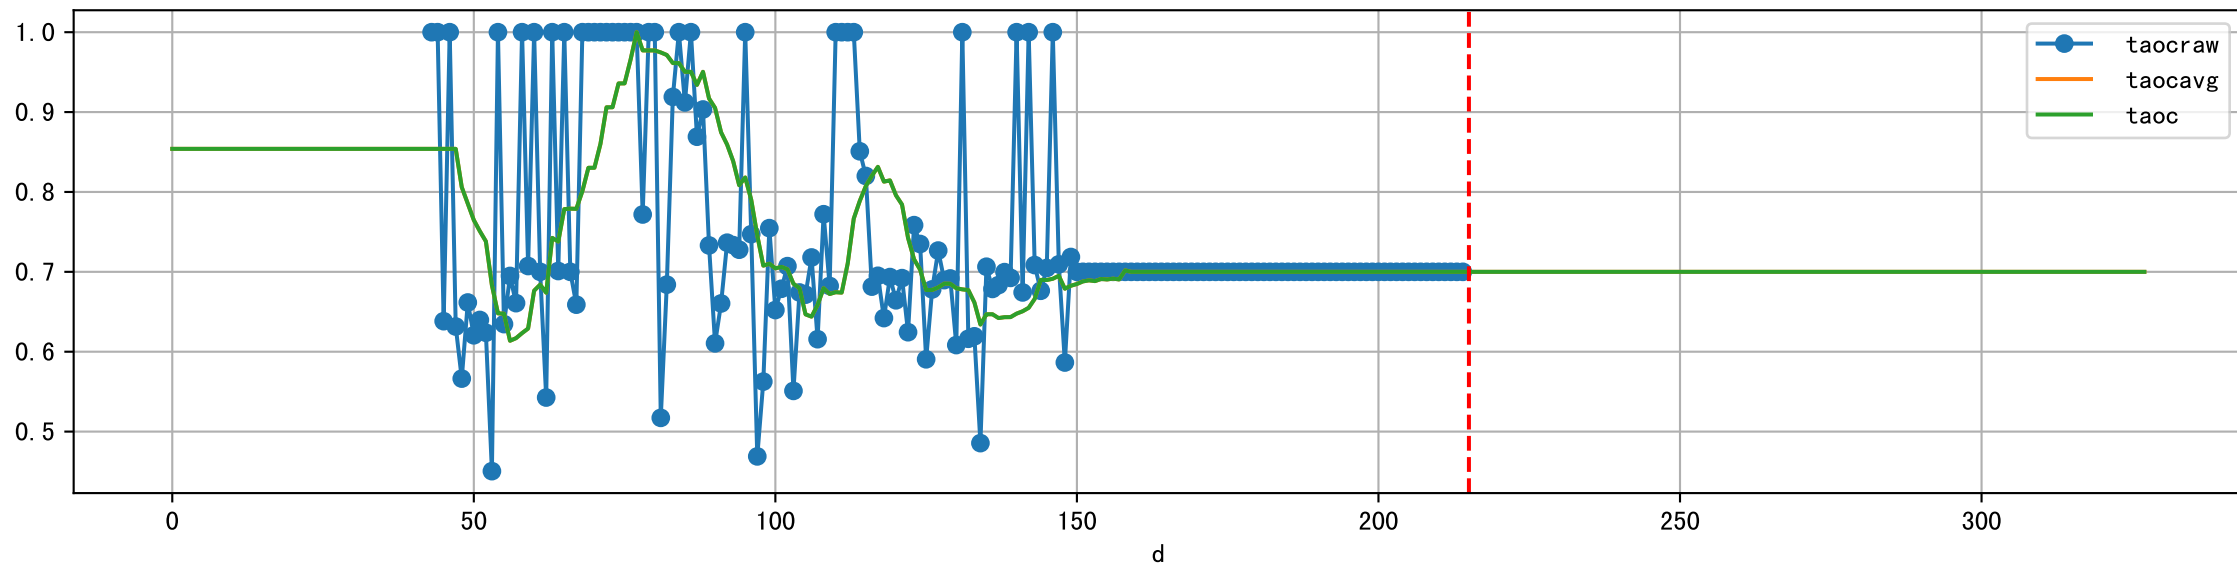

taocraw:-o', 'taocavg', 'taoc'], ['k0raw:-o', 'k0avg', 'k0'], ['k1raw:-o', 'k1avg', 'k1'], ['k2raw:-o', 'k2avg', 'k2'], ['Tblraw:-o', 'Tblavg',

P2-11 D:215 2026-04-08