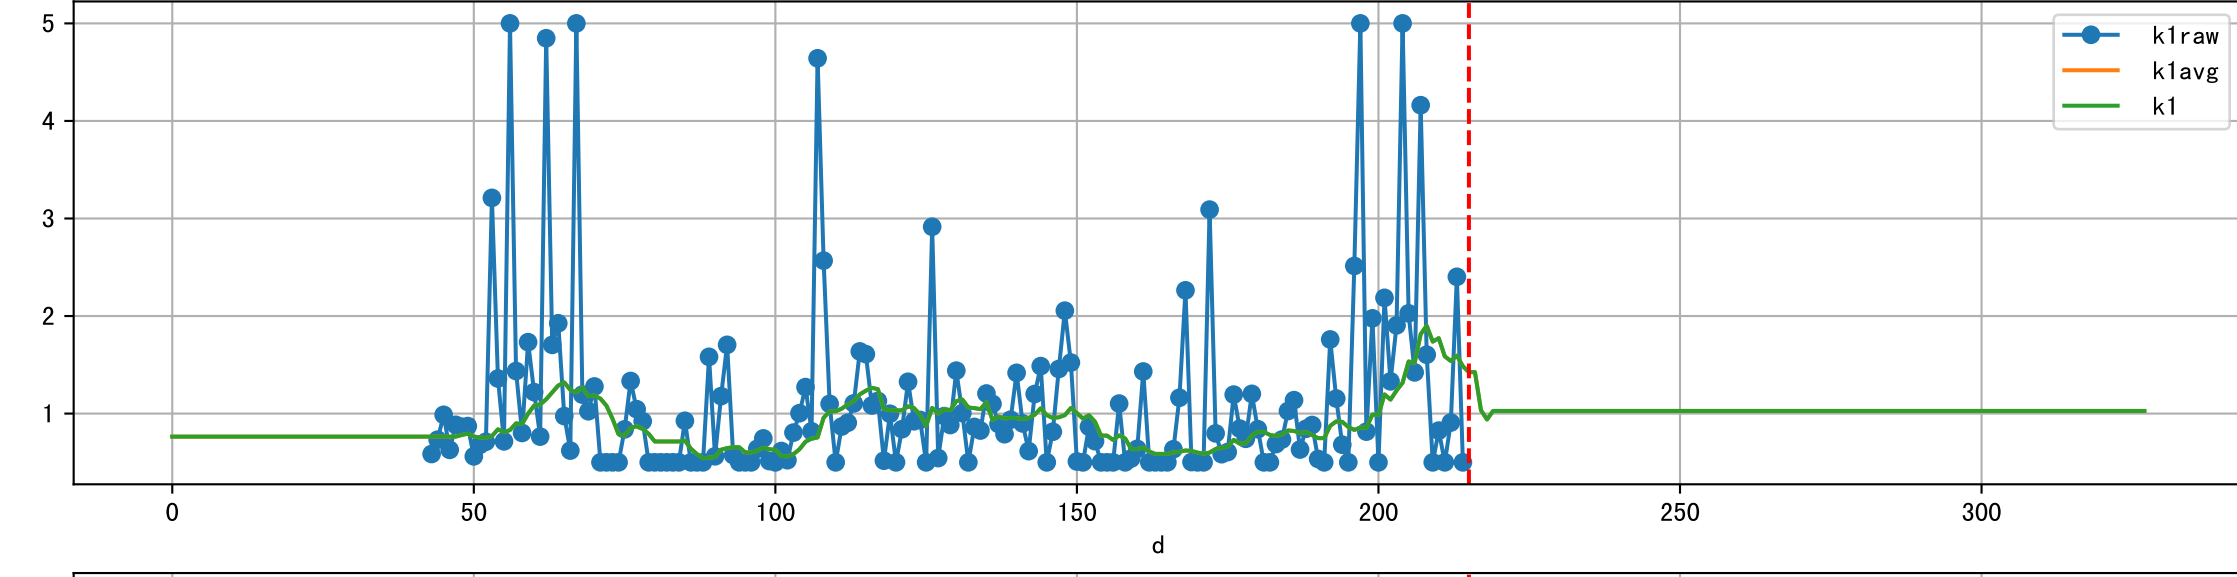

taocraw:-o', 'taocavg', 'taoc'], ['k0raw:-o', 'k0avg', 'k0'], ['k1raw:-o', 'k1avg', 'k1'], ['k2raw:-o', 'k2avg', 'k2'], ['Tblraw:-o', 'Tblavg',

P2-11 D:215 2026-04-08