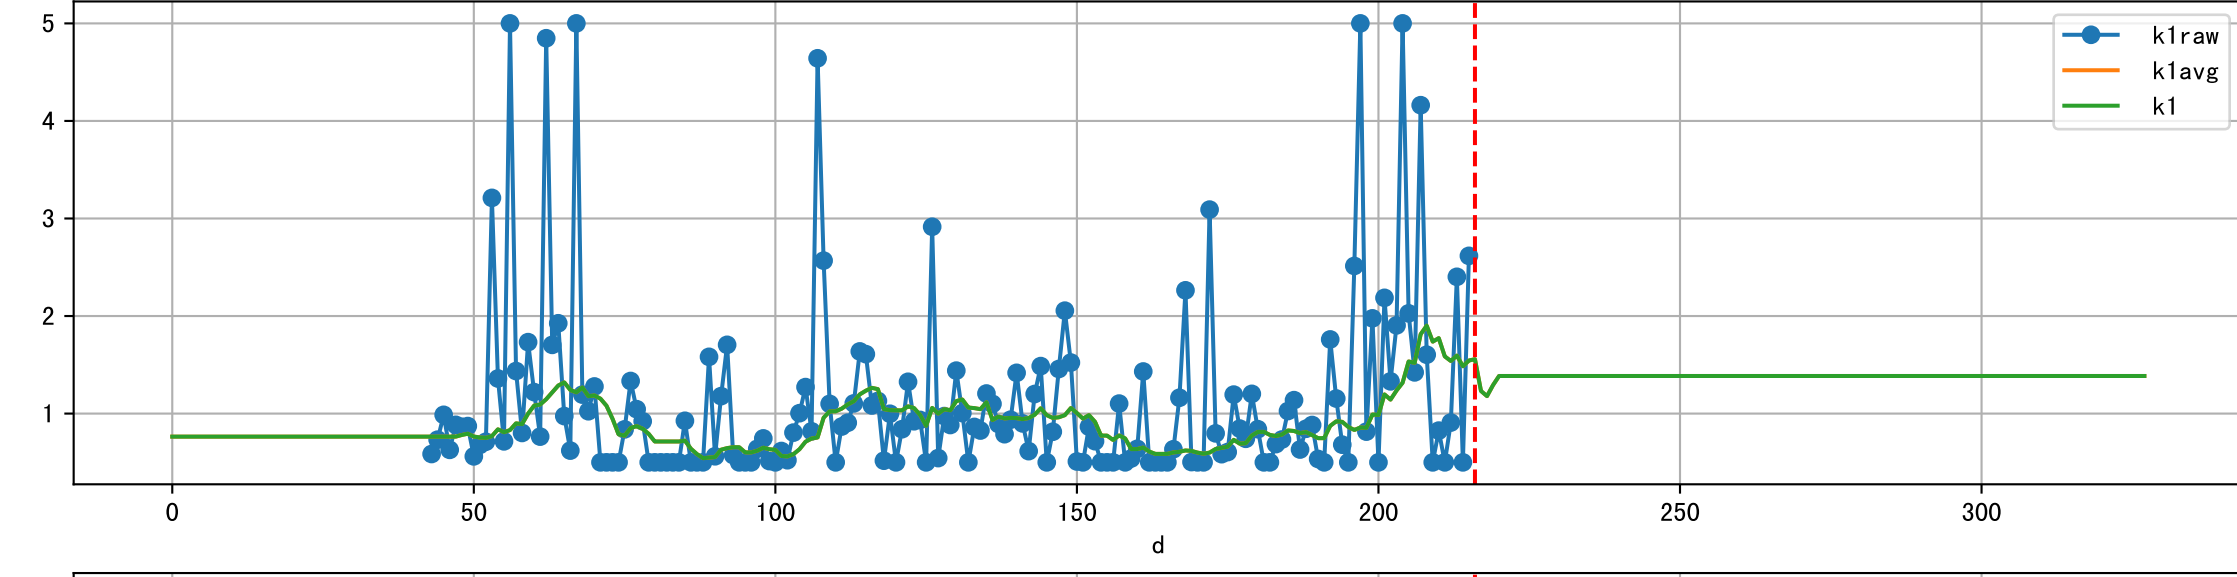

taocraw:-o', 'taocavg', 'taoc'], ['k0raw:-o', 'k0avg', 'k0'], ['k1raw:-o', 'k1avg', 'k1'], ['k2raw:-o', 'k2avg', 'k2'], ['Tblrw:-o', 'Tblavg',

P2-11 D:216 2026-04-09