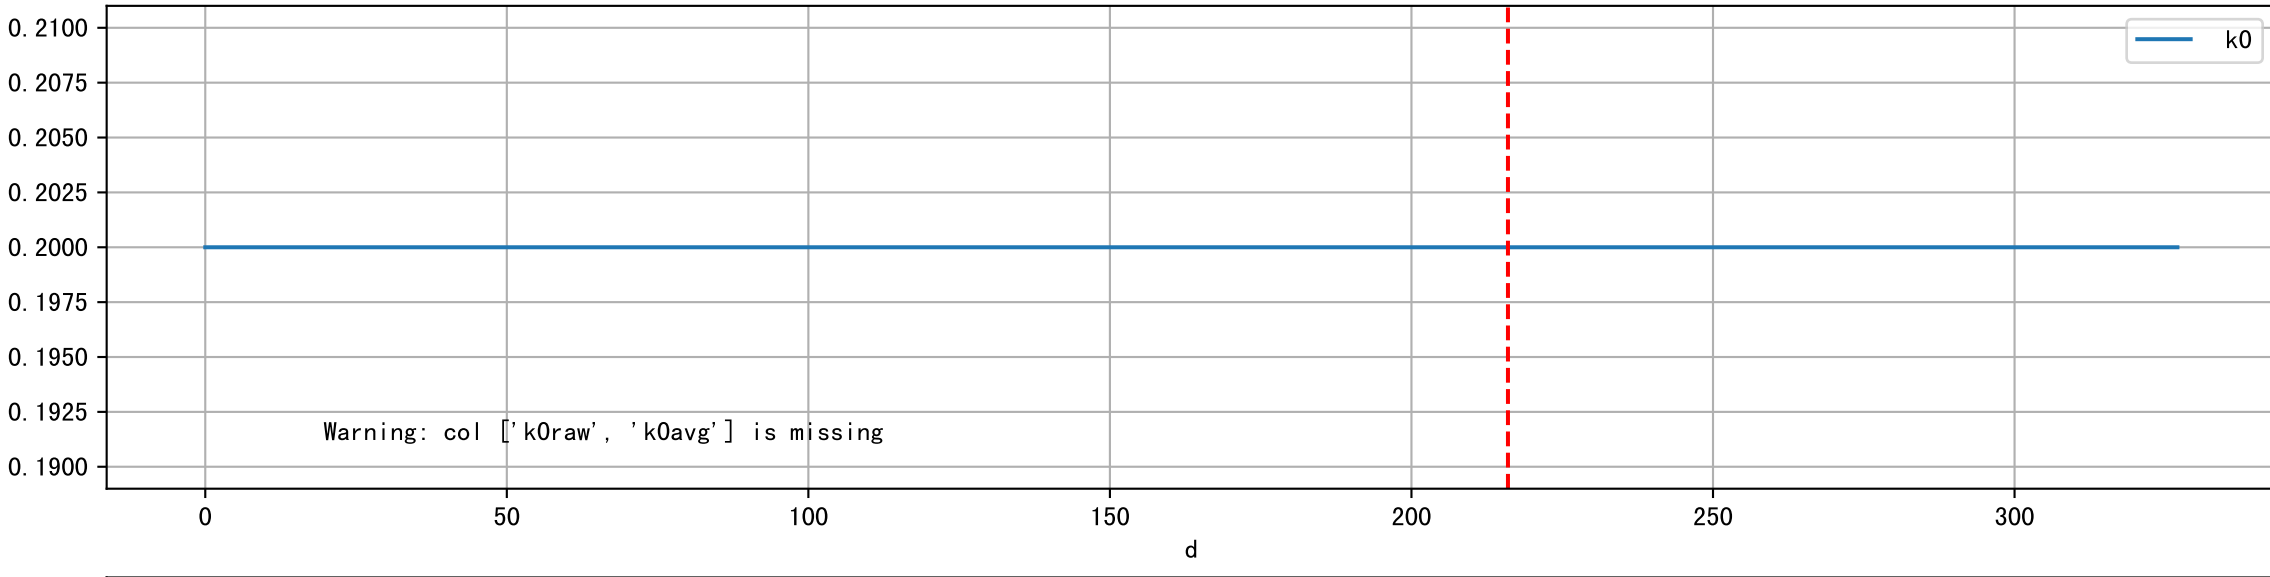

taocraw:-o', 'taocavg', 'taoc'], ['k0raw:-o', 'k0avg', 'k0'], ['k1raw:-o', 'k1avg', 'k1'], ['k2raw:-o', 'k2avg', 'k2'], ['Tblrw:-o', 'Tblavg',

P2-11 D:216 2026-04-09