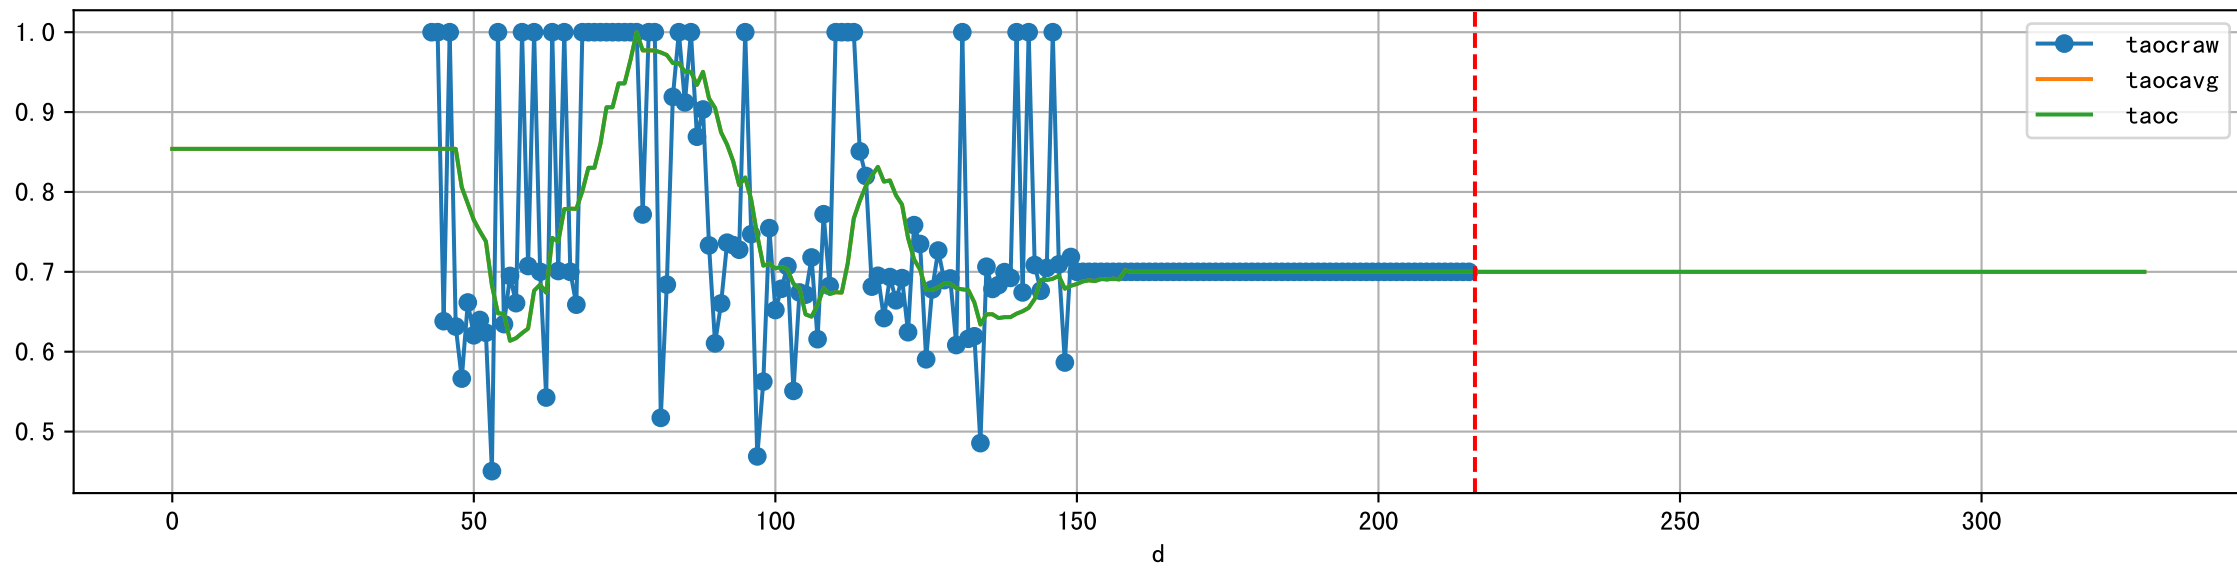

taocraw:-o', 'taocavg', 'taoc'], ['k0raw:-o', 'k0avg', 'k0'], ['k1raw:-o', 'k1avg', 'k1'], ['k2raw:-o', 'k2avg', 'k2'], ['Tblrw:-o', 'Tblavg',

P2-11 D:216 2026-04-09