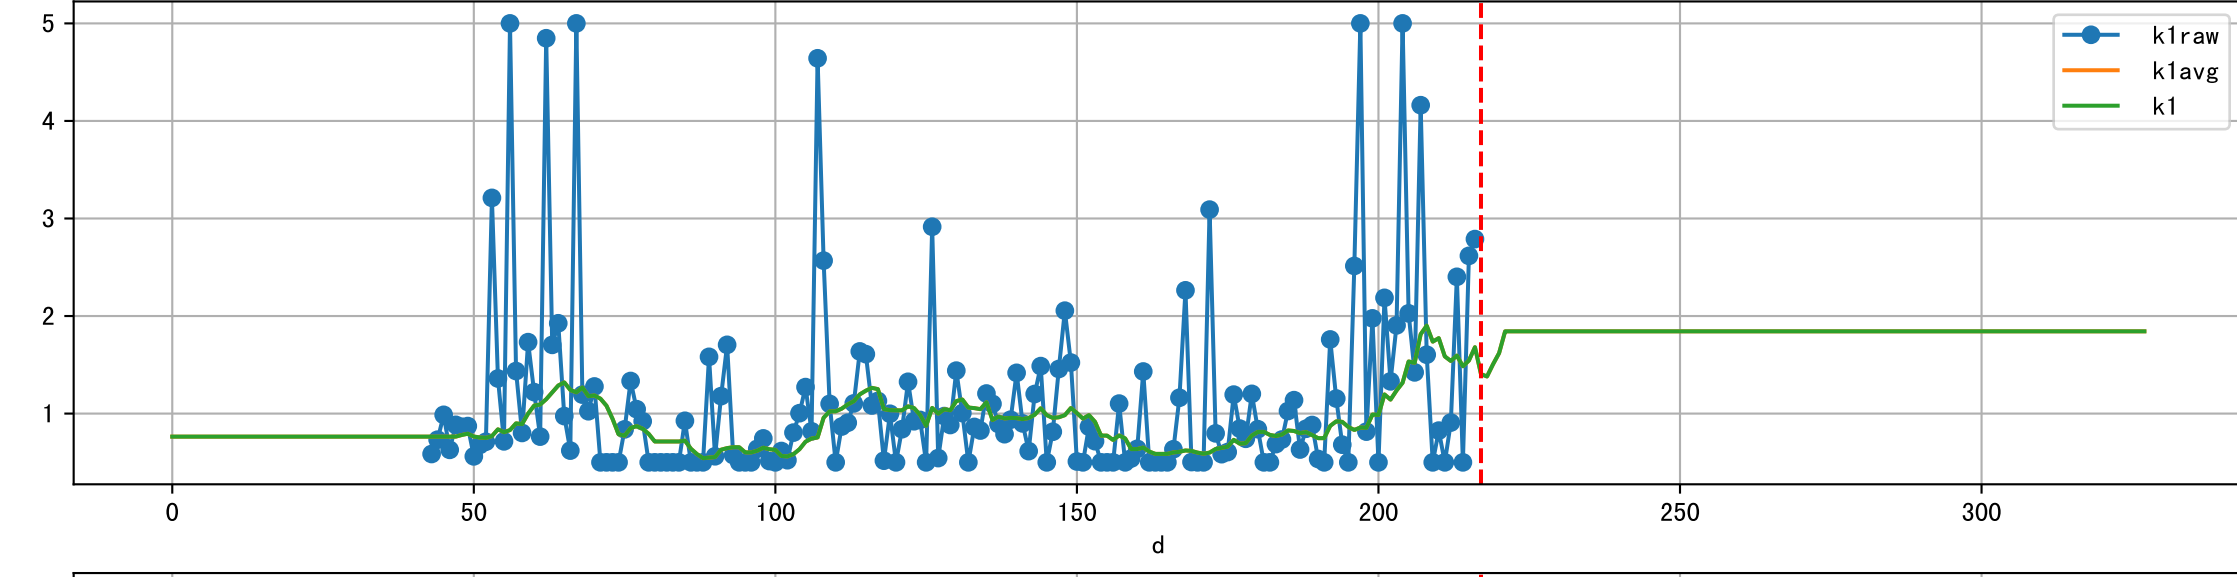

taocraw:-o', 'taocavg', 'taoc'], ['k0raw:-o', 'k0avg', 'k0'], ['k1raw:-o', 'k1avg', 'k1'], ['k2raw:-o', 'k2avg', 'k2'], ['Tblrw:-o', 'Tblavg',

P2-11 D:217 2026-04-10