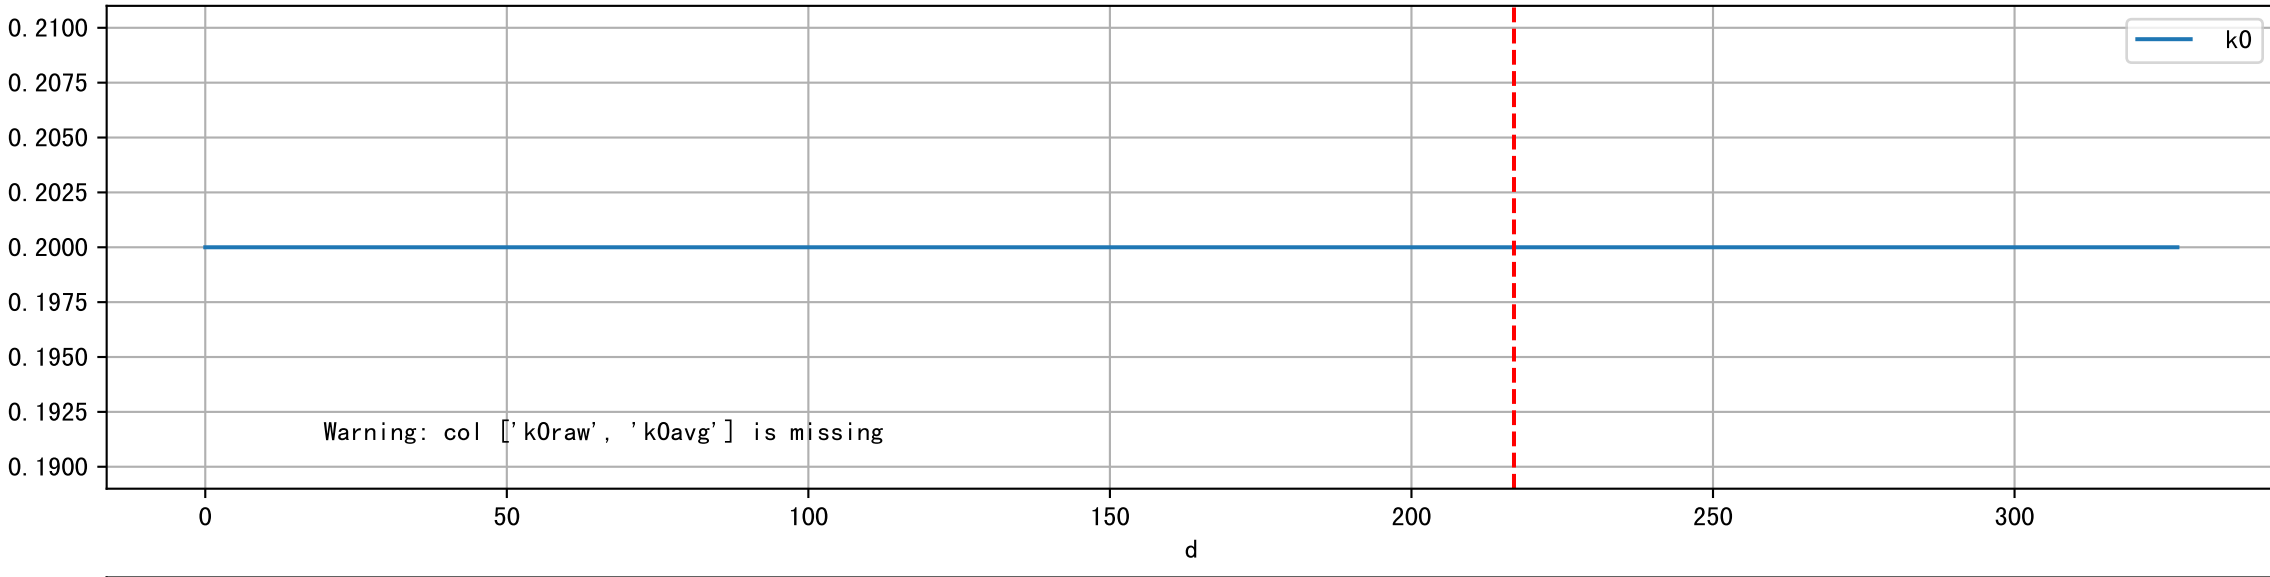

taocraw:-o', 'taocavg', 'taoc'], ['k0raw:-o', 'k0avg', 'k0'], ['k1raw:-o', 'k1avg', 'k1'], ['k2raw:-o', 'k2avg', 'k2'], ['Tblrw:-o', 'Tblavg',

P2-11 D:217 2026-04-10