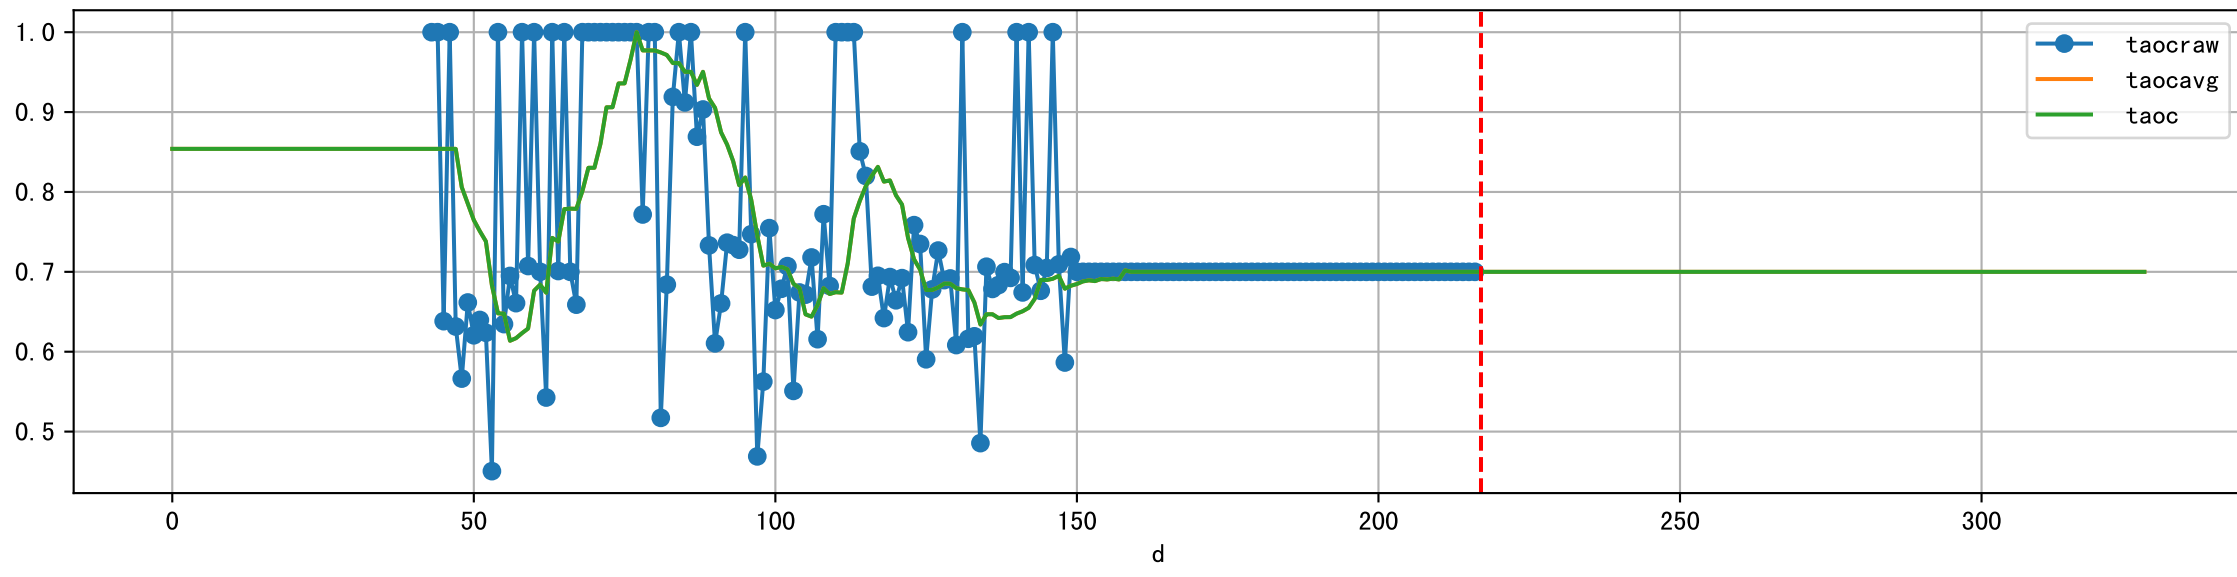

taocraw:-o', 'taocavg', 'taoc'], ['k0raw:-o', 'k0avg', 'k0'], ['k1raw:-o', 'k1avg', 'k1'], ['k2raw:-o', 'k2avg', 'k2'], ['Tblrw:-o', 'Tblavg',

P2-11 D:217 2026-04-10