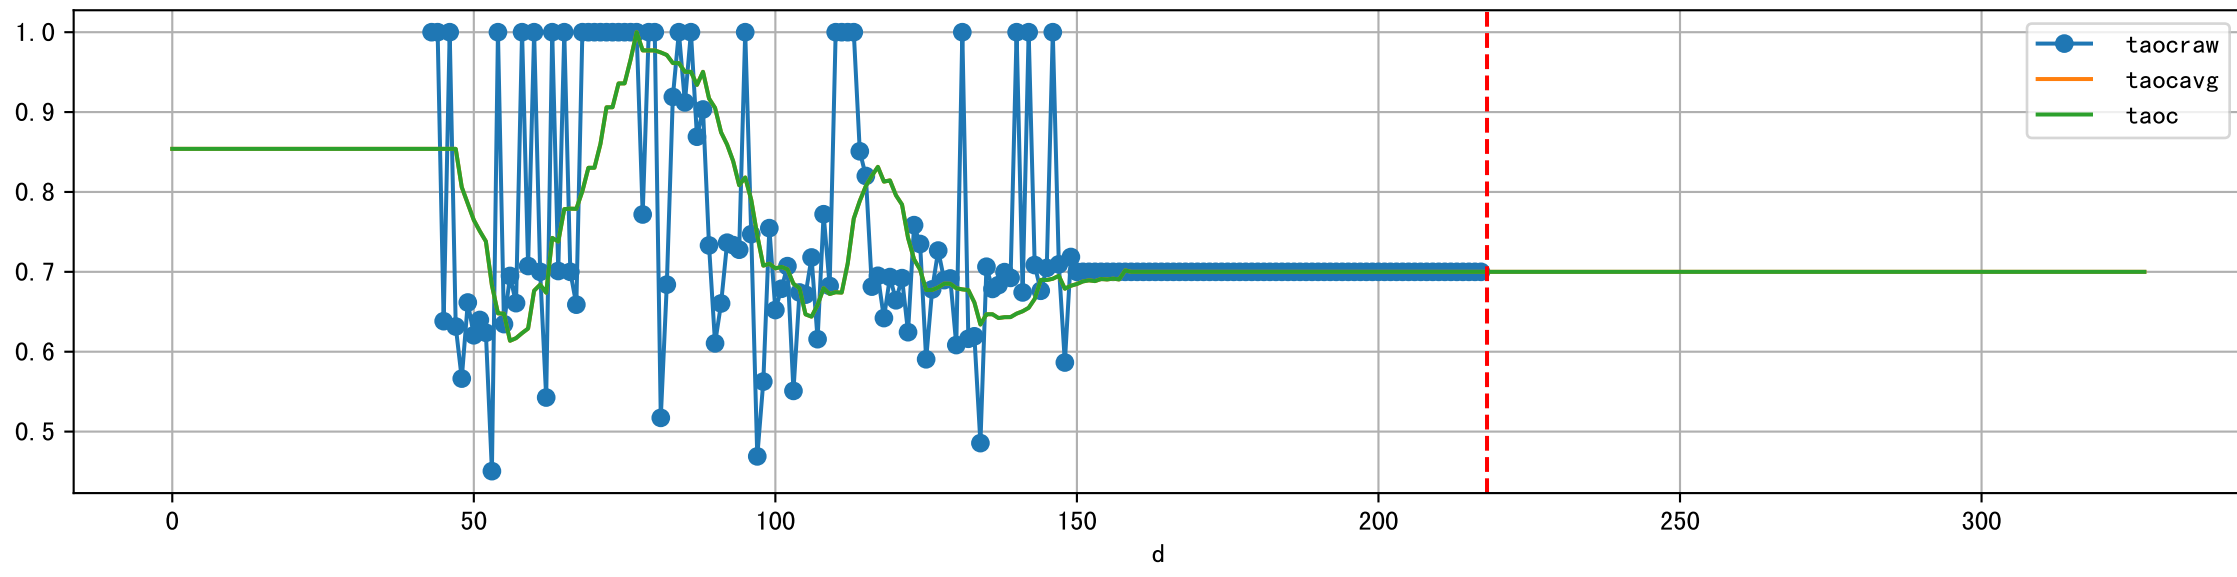

taocraw:-o', 'taocavg', 'taoc'], ['k0raw:-o', 'k0avg', 'k0'], ['k1raw:-o', 'k1avg', 'k1'], ['k2raw:-o', 'k2avg', 'k2'], ['Tblrw:-o', 'Tblavg',

P2-11 D:218 2026-04-11