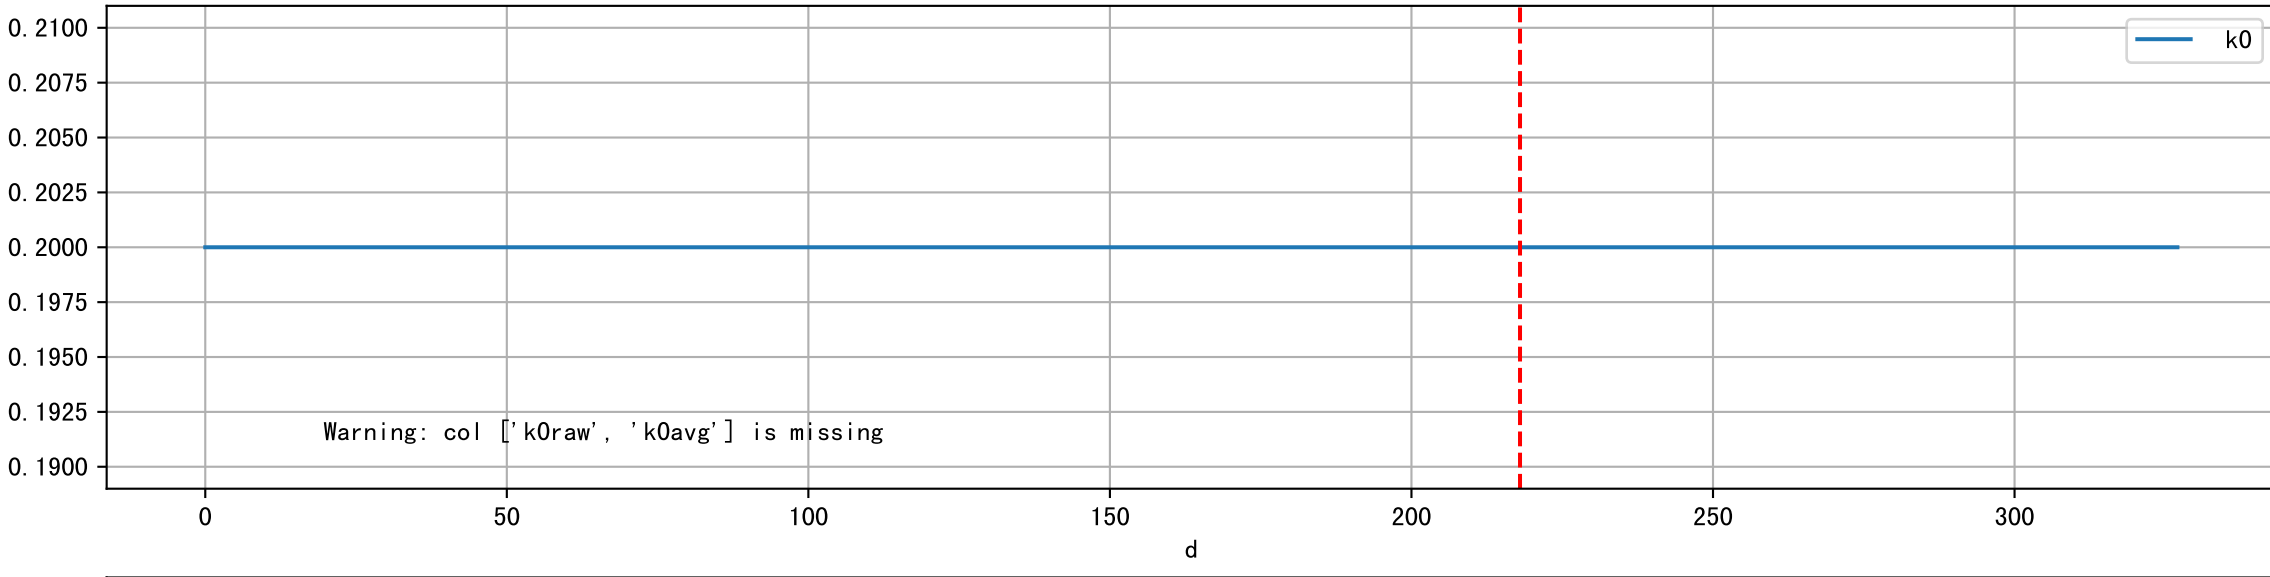

taocraw:-o', 'taocavg', 'taoc'], ['k0raw:-o', 'k0avg', 'k0'], ['k1raw:-o', 'k1avg', 'k1'], ['k2raw:-o', 'k2avg', 'k2'], ['Tblrw:-o', 'Tblavg',

P2-11 D:218 2026-04-11