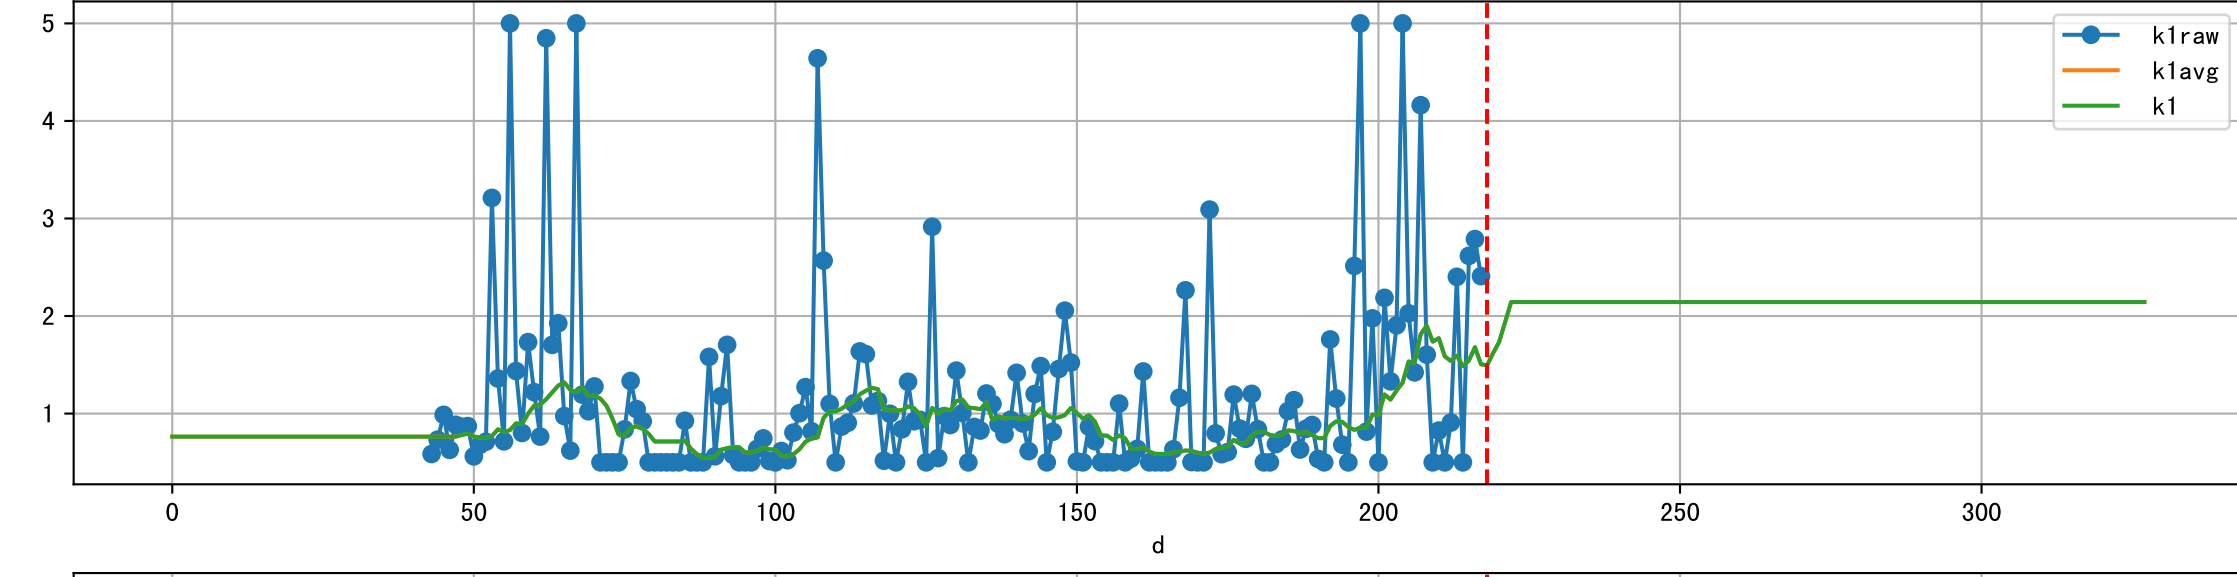

taocraw:-o', 'taocavg', 'taoc'], ['k0raw:-o', 'k0avg', 'k0'], ['k1raw:-o', 'k1avg', 'k1'], ['k2raw:-o', 'k2avg', 'k2'], ['Tblrw:-o', 'Tblavg',

P2-11 D:218 2026-04-11