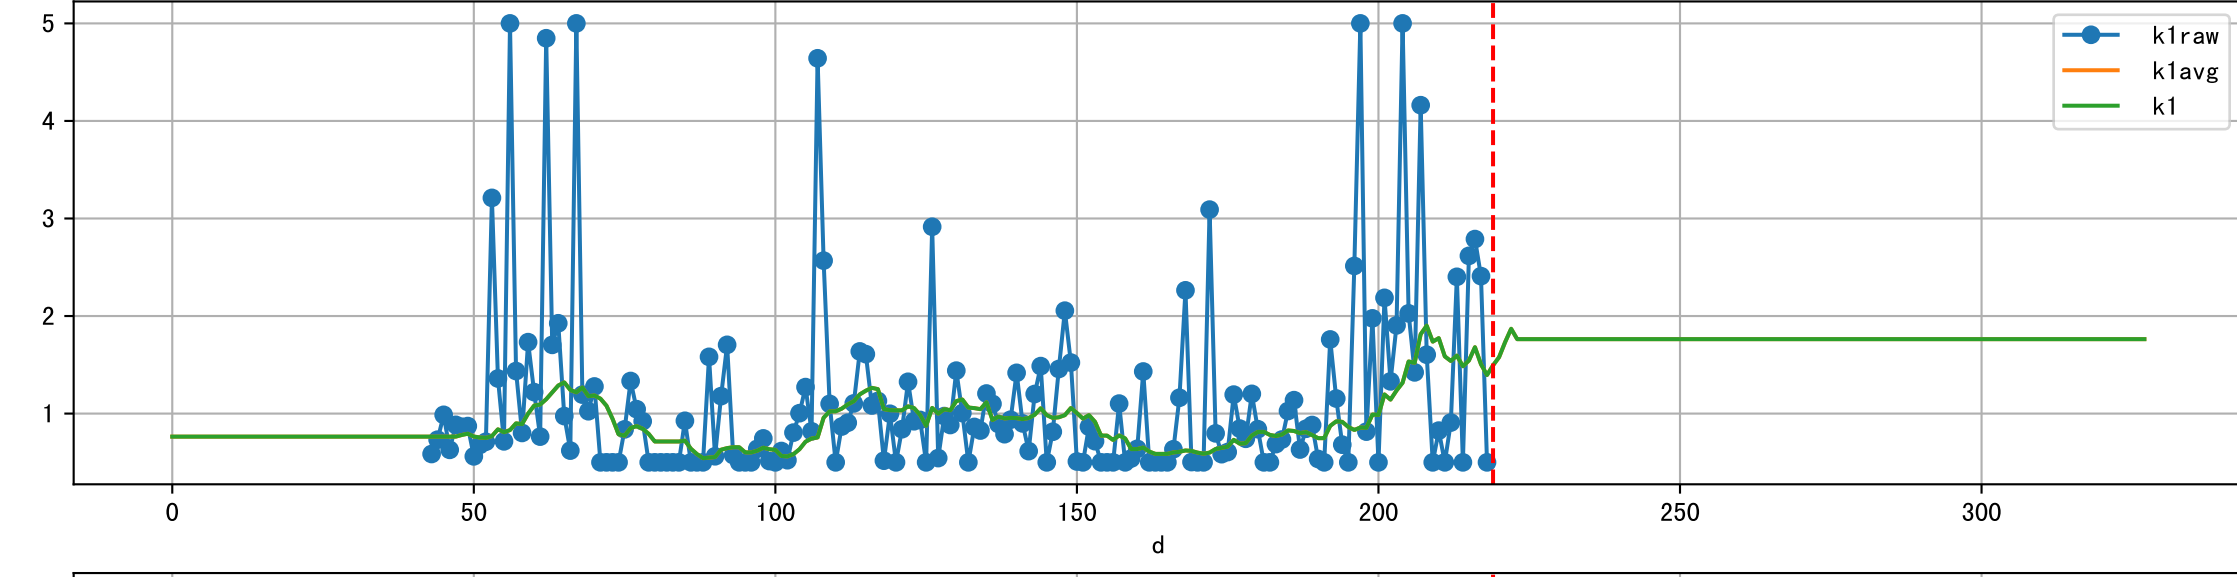

taocraw:-o', 'taocavg', 'taoc'], ['k0raw:-o', 'k0avg', 'k0'], ['k1raw:-o', 'k1avg', 'k1'], ['k2raw:-o', 'k2avg', 'k2'], ['Tblrw:-o', 'Tblavg',

P2-11 D:219 2026-04-12