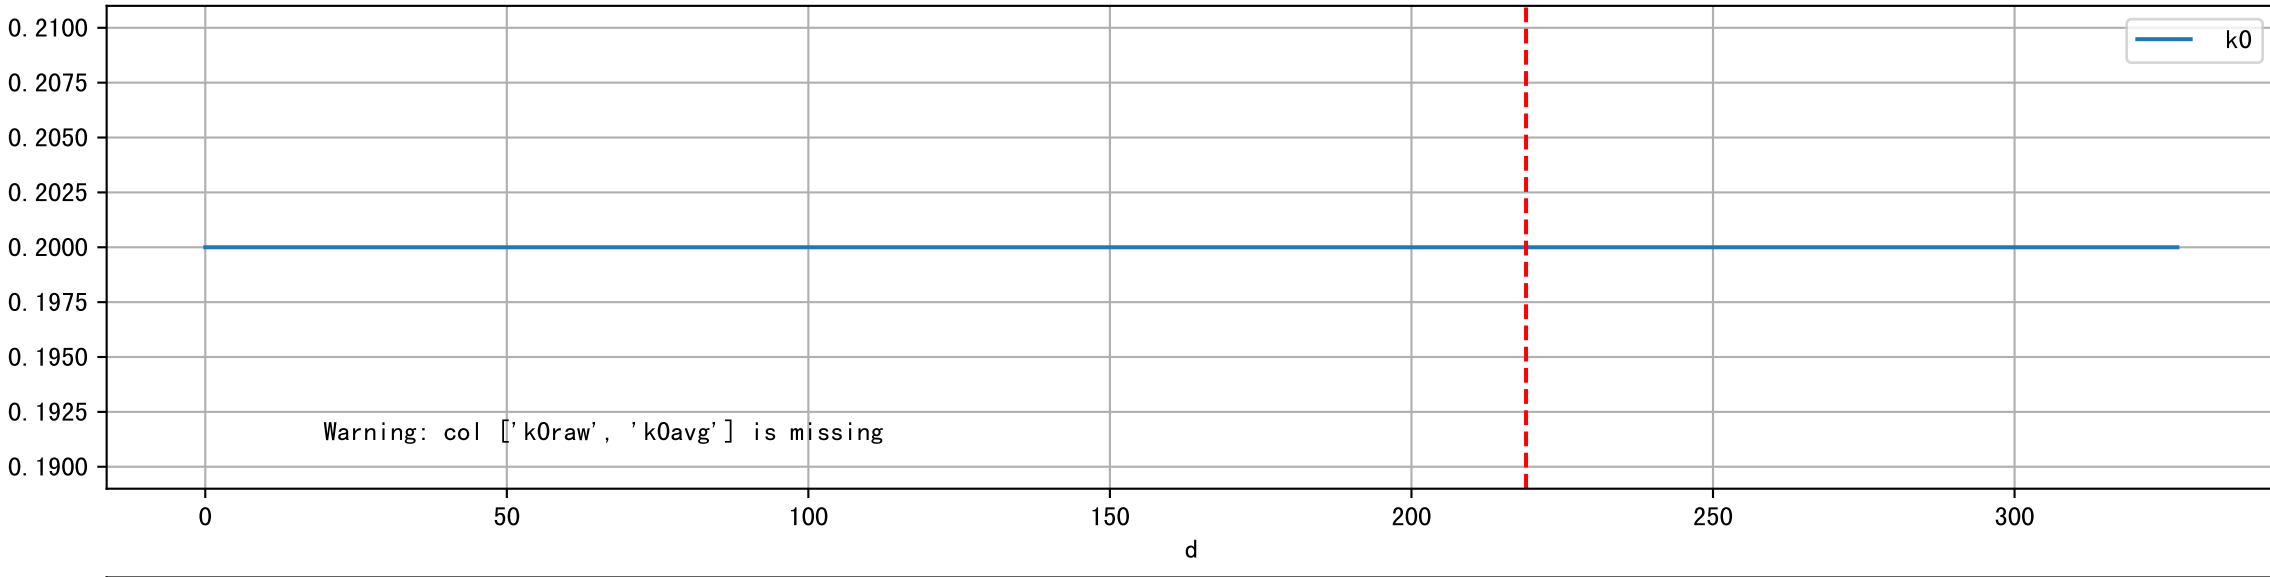

taocraw:-o', 'taocavg', 'taoc'], ['k0raw:-o', 'k0avg', 'k0'], ['k1raw:-o', 'k1avg', 'k1'], ['k2raw:-o', 'k2avg', 'k2'], ['Tblrw:-o', 'Tblavg',

P2-11 D:219 2026-04-12