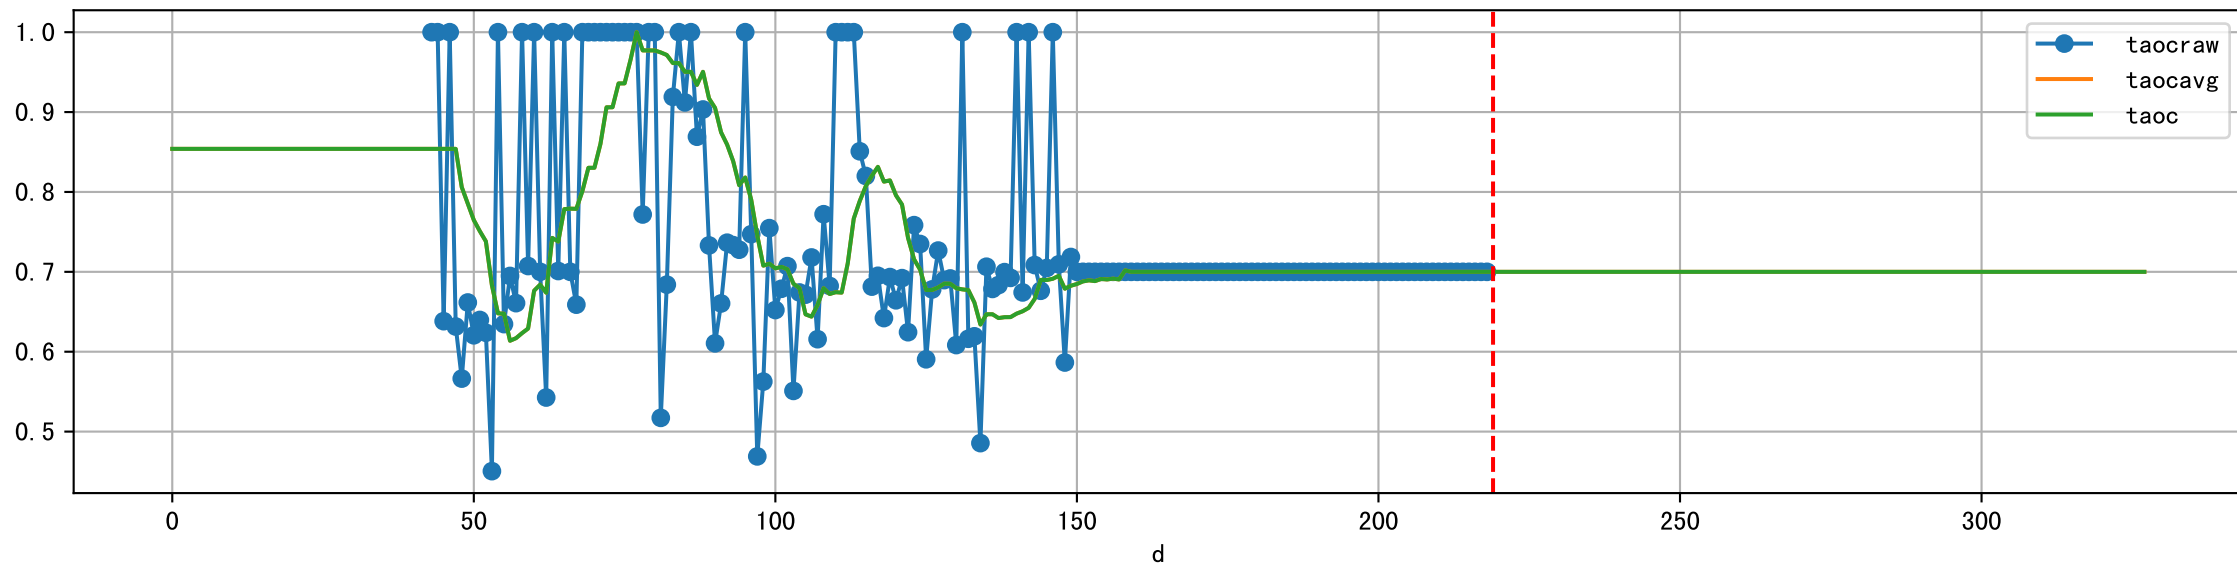

taocraw:-o', 'taocavg', 'taoc'], ['k0raw:-o', 'k0avg', 'k0'], ['k1raw:-o', 'k1avg', 'k1'], ['k2raw:-o', 'k2avg', 'k2'], ['Tblrw:-o', 'Tblavg',

P2-11 D:219 2026-04-12