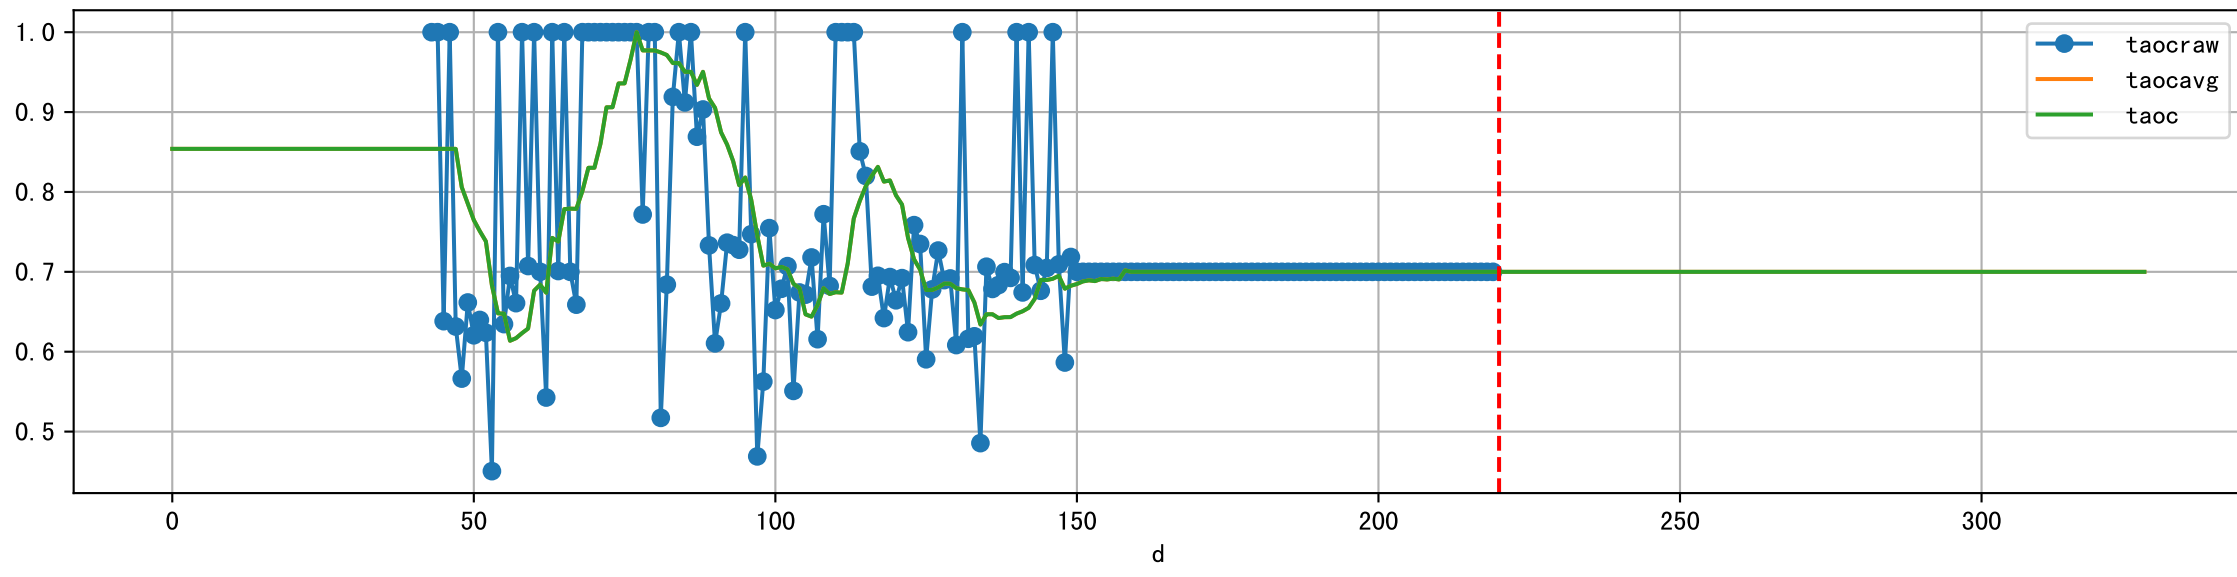

taocraw:-o', 'taocavg', 'taoc'], ['k0raw:-o', 'k0avg', 'k0'], ['k1raw:-o', 'k1avg', 'k1'], ['k2raw:-o', 'k2avg', 'k2'], ['Tblrw:-o', 'Tblavg',

P2-11 D:220 2026-04-13