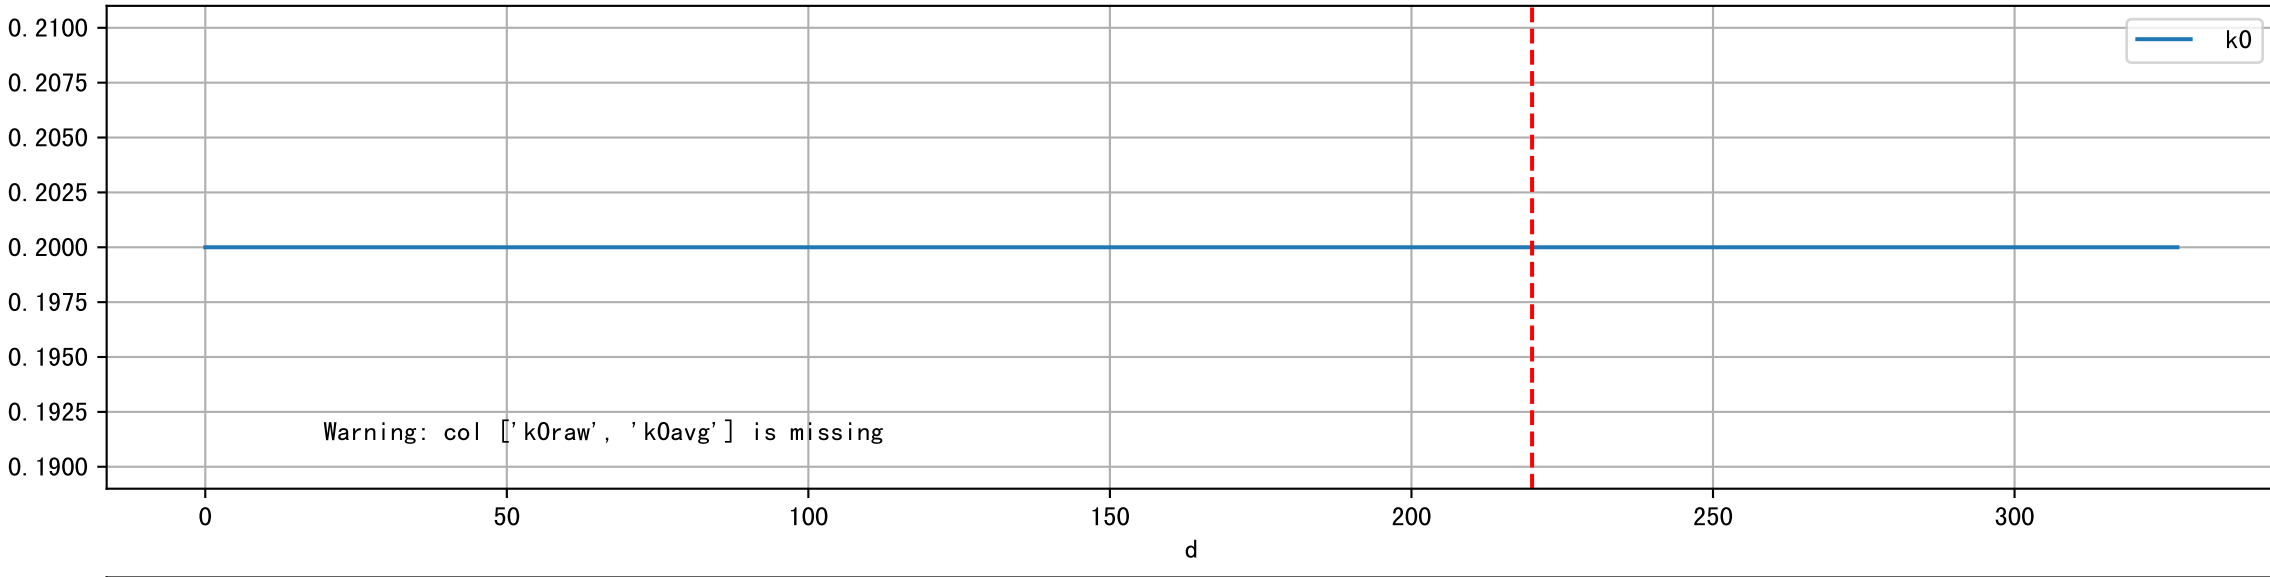

taocraw:-o', 'taocavg', 'taoc'], ['k0raw:-o', 'k0avg', 'k0'], ['k1raw:-o', 'k1avg', 'k1'], ['k2raw:-o', 'k2avg', 'k2'], ['Tblrw:-o', 'Tblavg',

P2-11 D:220 2026-04-13