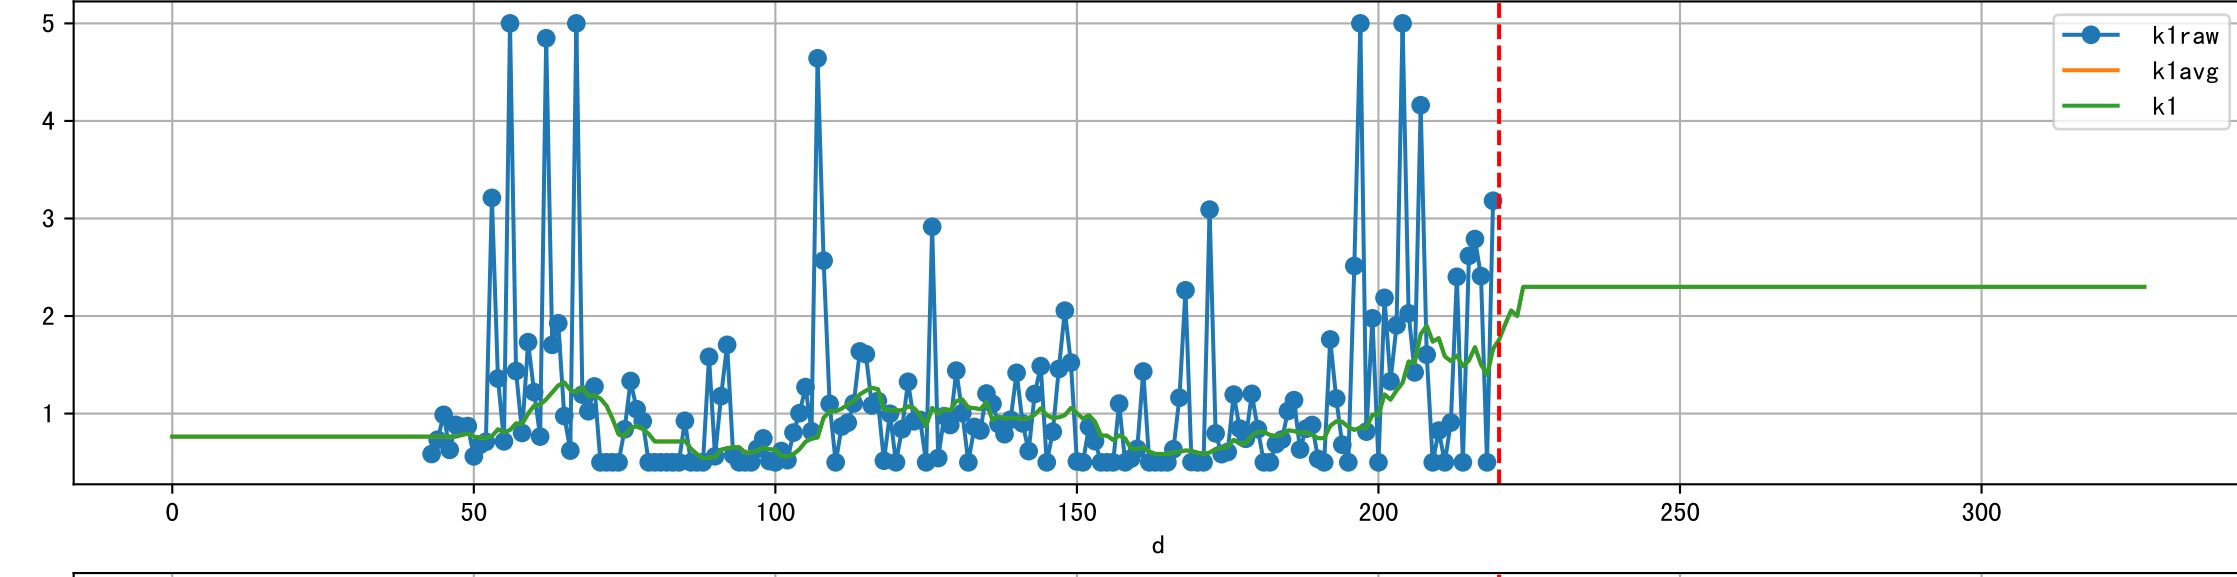

taocraw:-o', 'taocavg', 'taoc'], ['k0raw:-o', 'k0avg', 'k0'], ['k1raw:-o', 'k1avg', 'k1'], ['k2raw:-o', 'k2avg', 'k2'], ['Tblrw:-o', 'Tblavg',

P2-11 D:220 2026-04-13