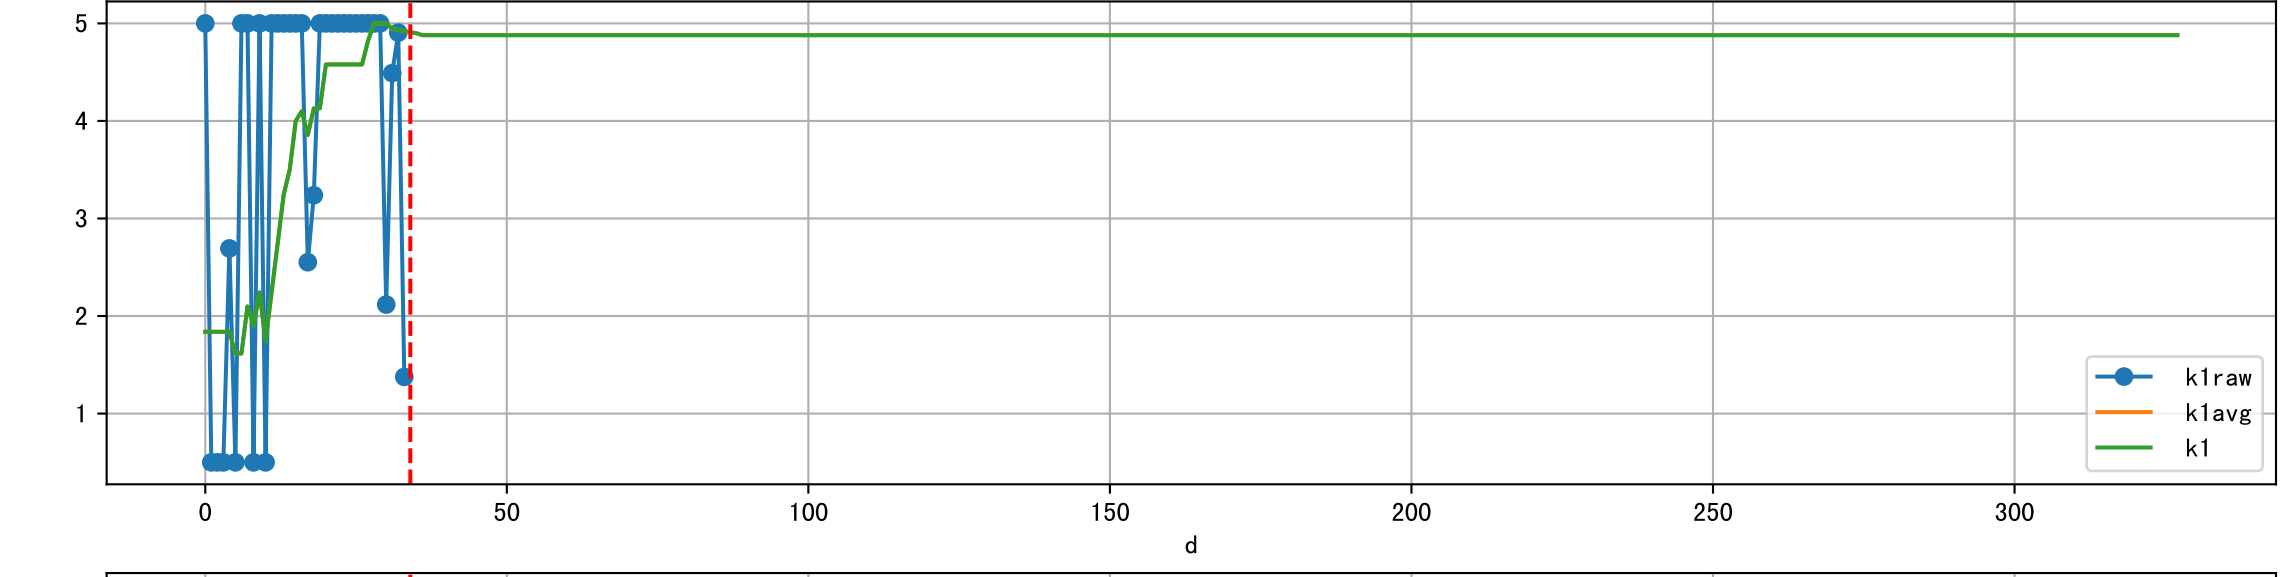

taocraw:-o', 'taocavg', 'taoc'], ['k0raw:-o', 'k0avg', 'k0'], ['k1raw:-o', 'k1avg', 'k1'], ['k2raw:-o', 'k2avg', 'k2'], ['Tblraw:-o', 'Tblavg',

P2-11 D:34 2025-10-09