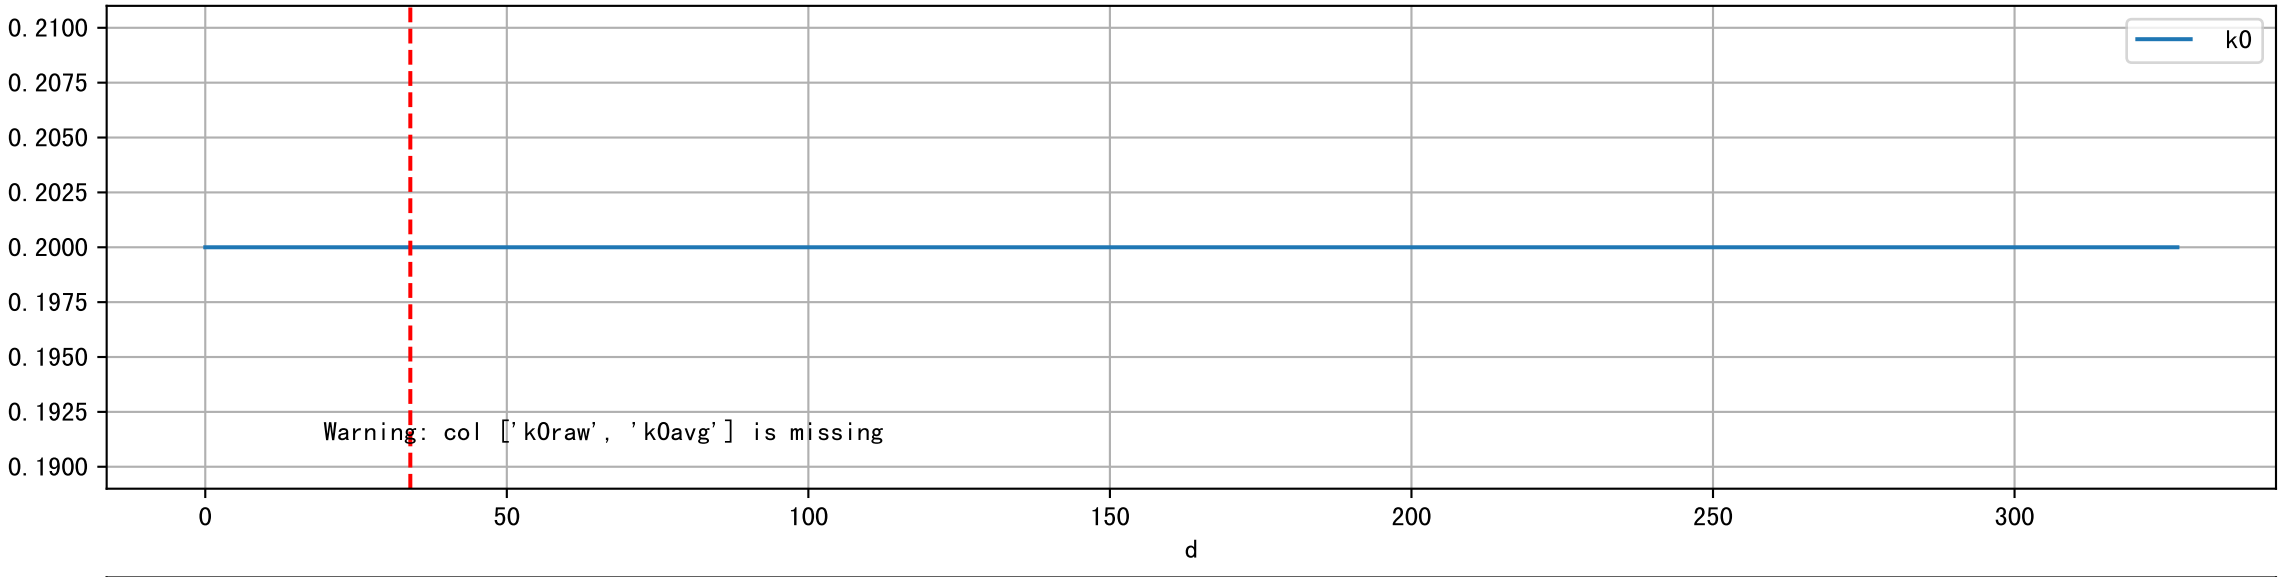

taocraw:-o', 'taocavg', 'taoc'], ['k0raw:-o', 'k0avg', 'k0'], ['k1raw:-o', 'k1avg', 'k1'], ['k2raw:-o', 'k2avg', 'k2'], ['Tblraw:-o', 'Tblavg',

P2-11 D:34 2025-10-09