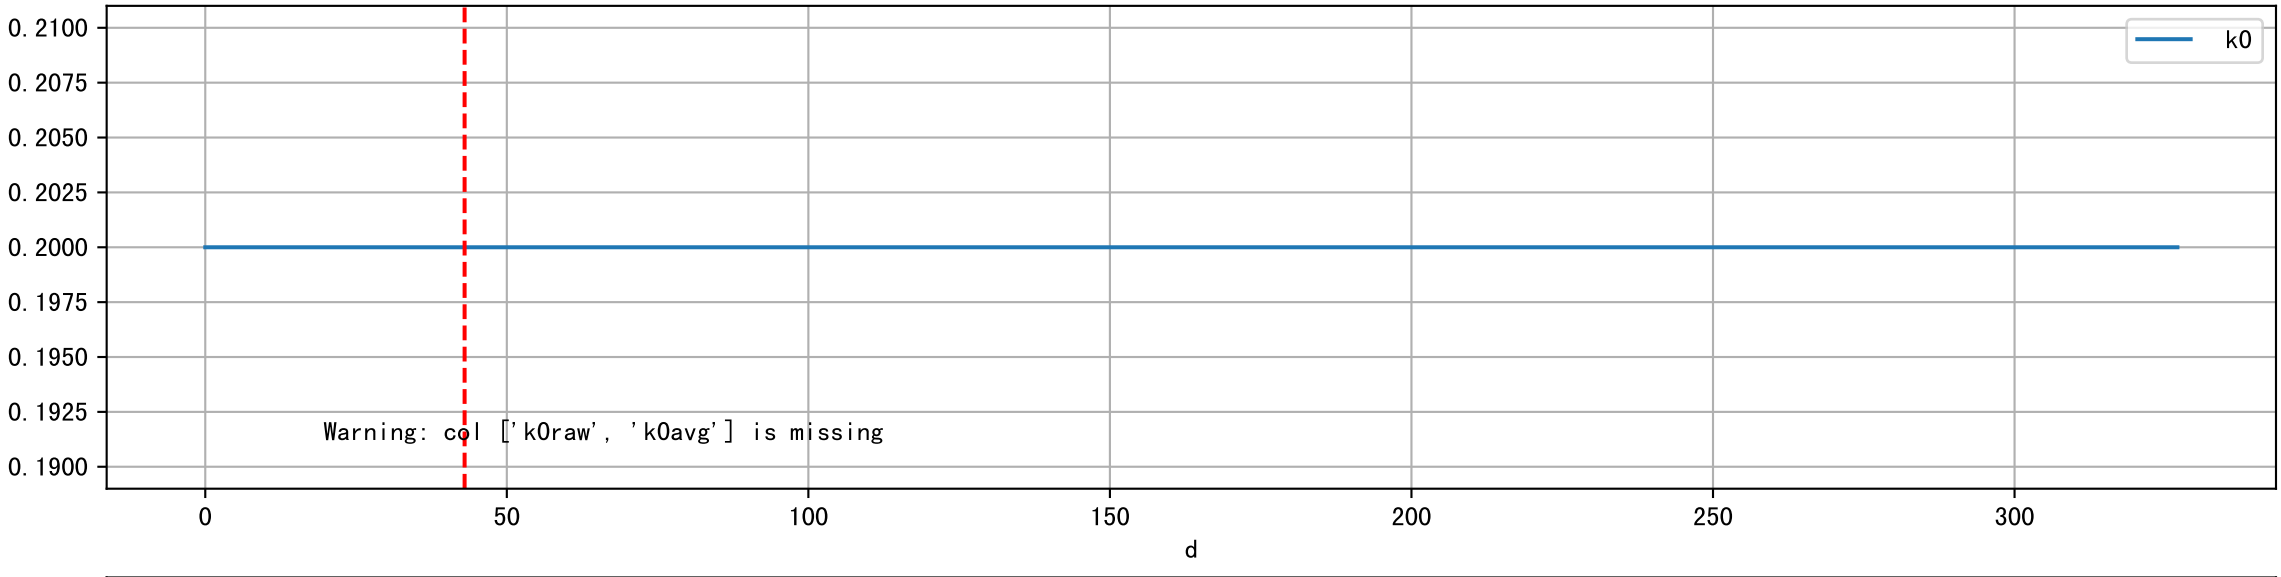

taocraw:-o', 'taocavg', 'taoc'], ['k0raw:-o', 'k0avg', 'k0'], ['k1raw:-o', 'k1avg', 'k1'], ['k2raw:-o', 'k2avg', 'k2'], ['Tblraw:-o', 'Tblavg',

P2-11 D:43 2025-10-18