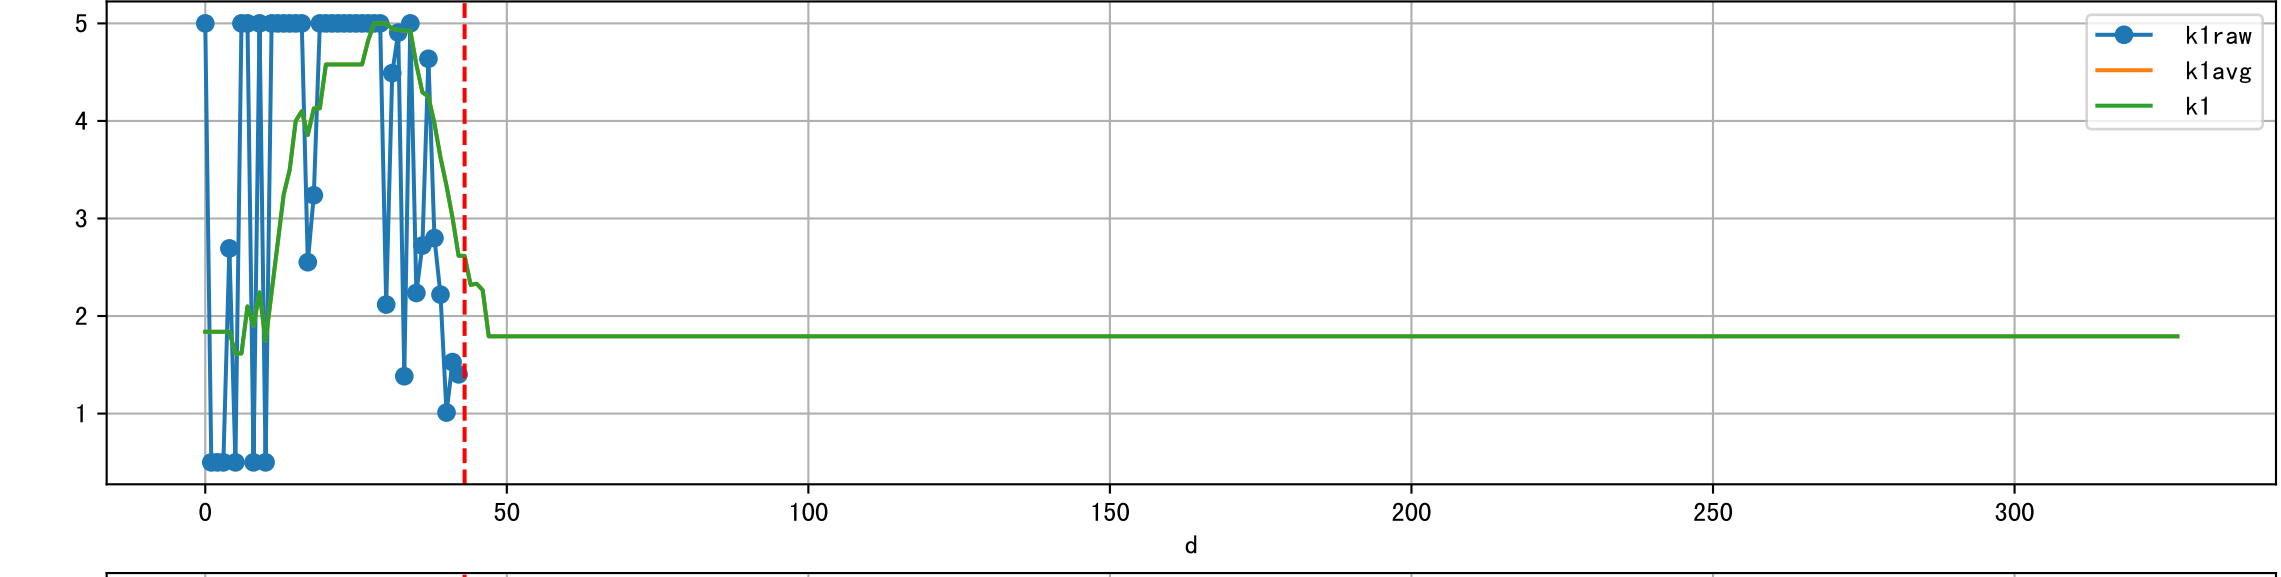

taocraw:-o', 'taocavg', 'taoc'], ['k0raw:-o', 'k0avg', 'k0'], ['k1raw:-o', 'k1avg', 'k1'], ['k2raw:-o', 'k2avg', 'k2'], ['Tblraw:-o', 'Tblavg',

P2-11 D:43 2025-10-18