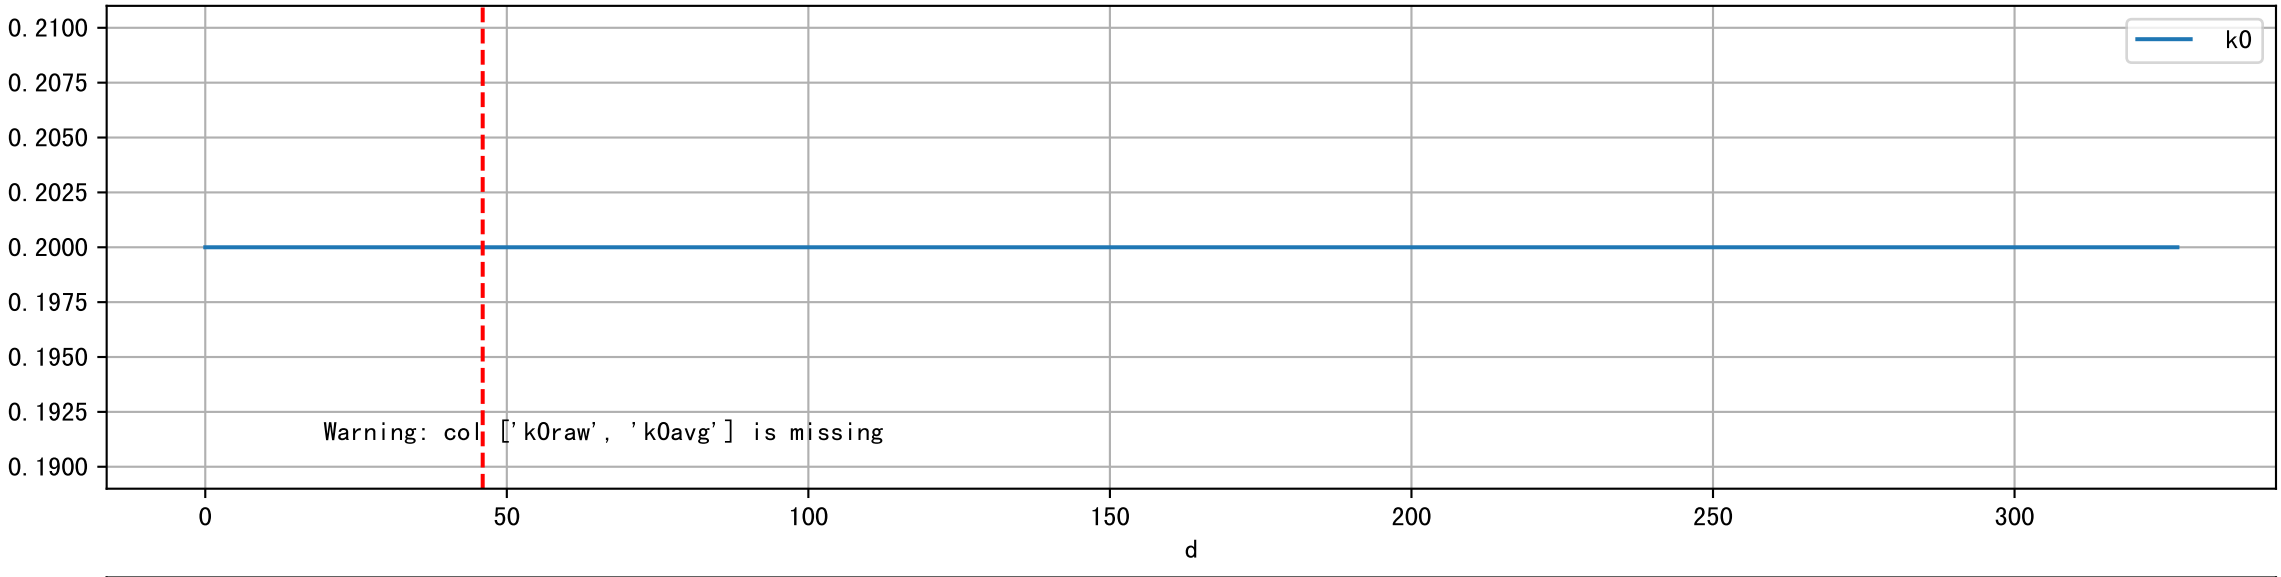

taocraw:-o', 'taocavg', 'taoc'], ['k0raw:-o', 'k0avg', 'k0'], ['k1raw:-o', 'k1avg', 'k1'], ['k2raw:-o', 'k2avg', 'k2'], ['Tblraw:-o', 'Tblavg',

P2-11 D:46 2025-10-21