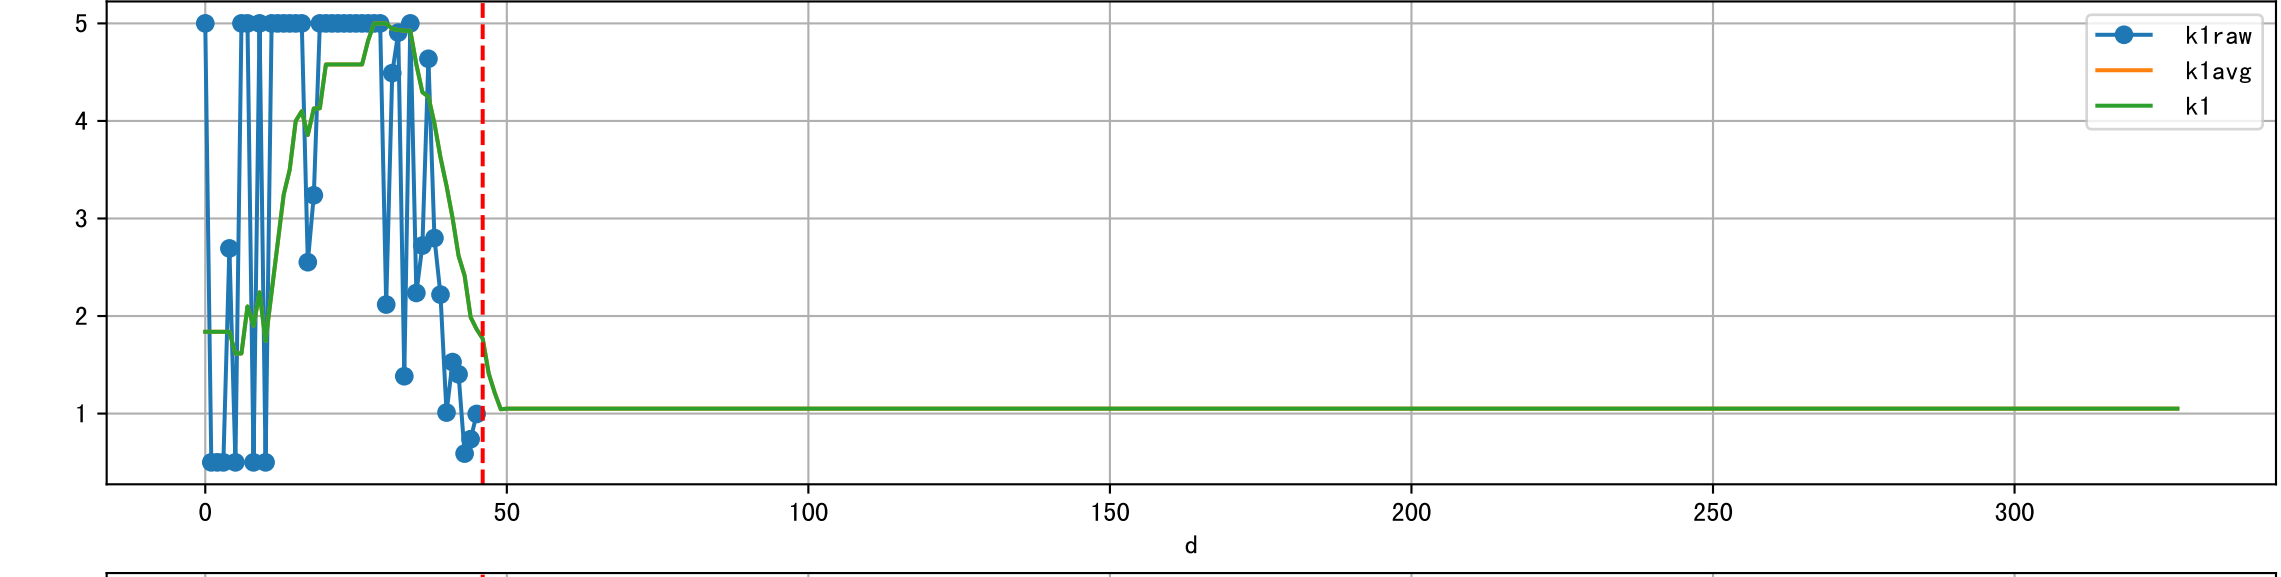

taocraw:-o', 'taocavg', 'taoc'], ['k0raw:-o', 'k0avg', 'k0'], ['k1raw:-o', 'k1avg', 'k1'], ['k2raw:-o', 'k2avg', 'k2'], ['Tblraw:-o', 'Tblavg',

P2-11 D:46 2025-10-21