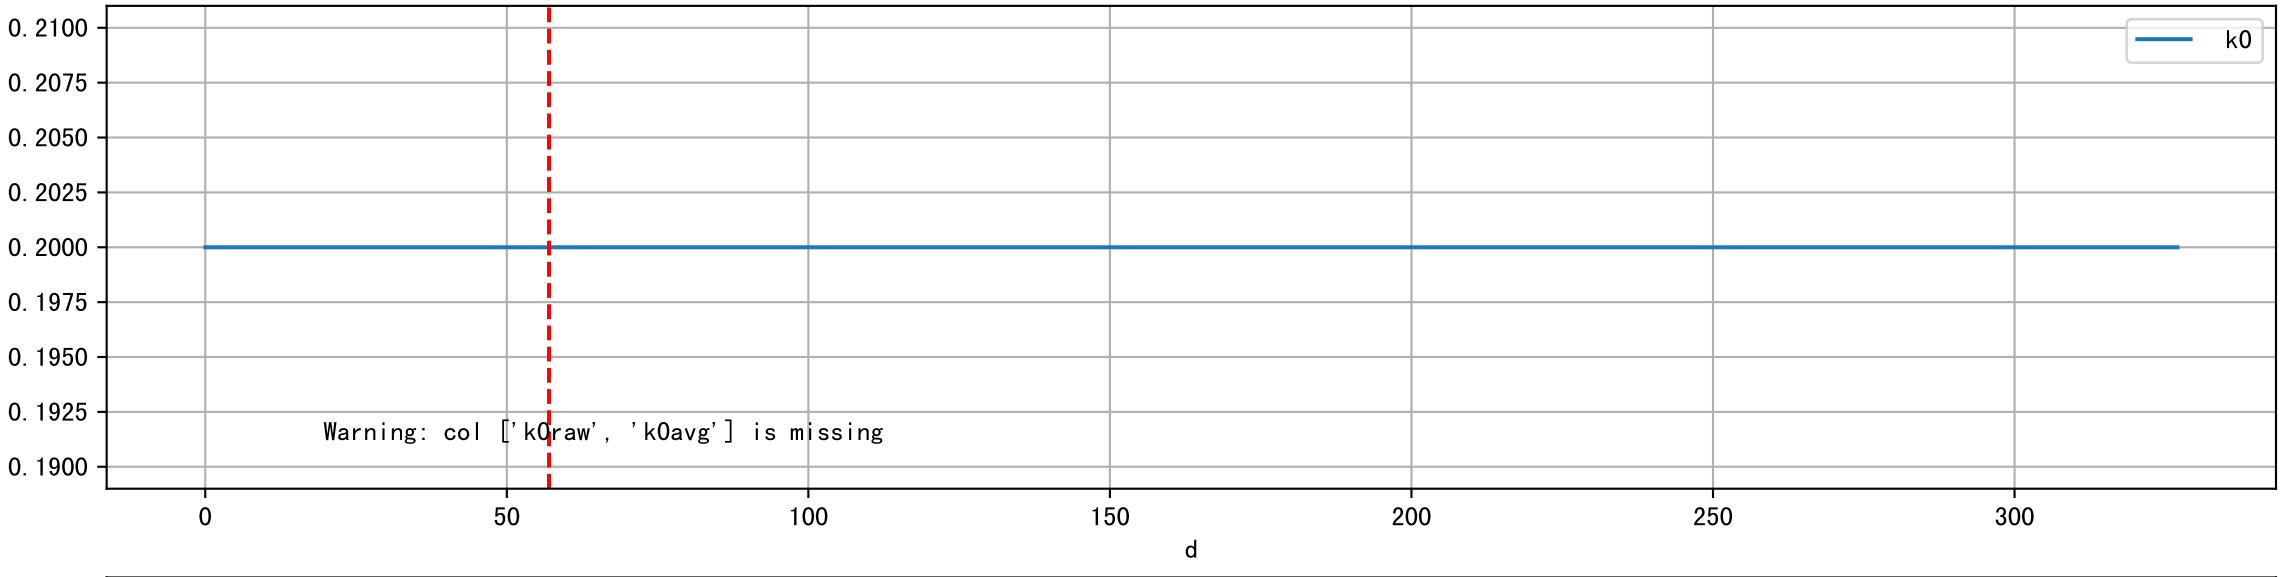

taocraw:-o', 'taocavg', 'taoc'], ['k0raw:-o', 'k0avg', 'k0'], ['k1raw:-o', 'k1avg', 'k1'], ['k2raw:-o', 'k2avg', 'k2'], ['Tblraw:-o', 'Tblavg', 'Tbl']

P2-11 D:57 2025-11-01