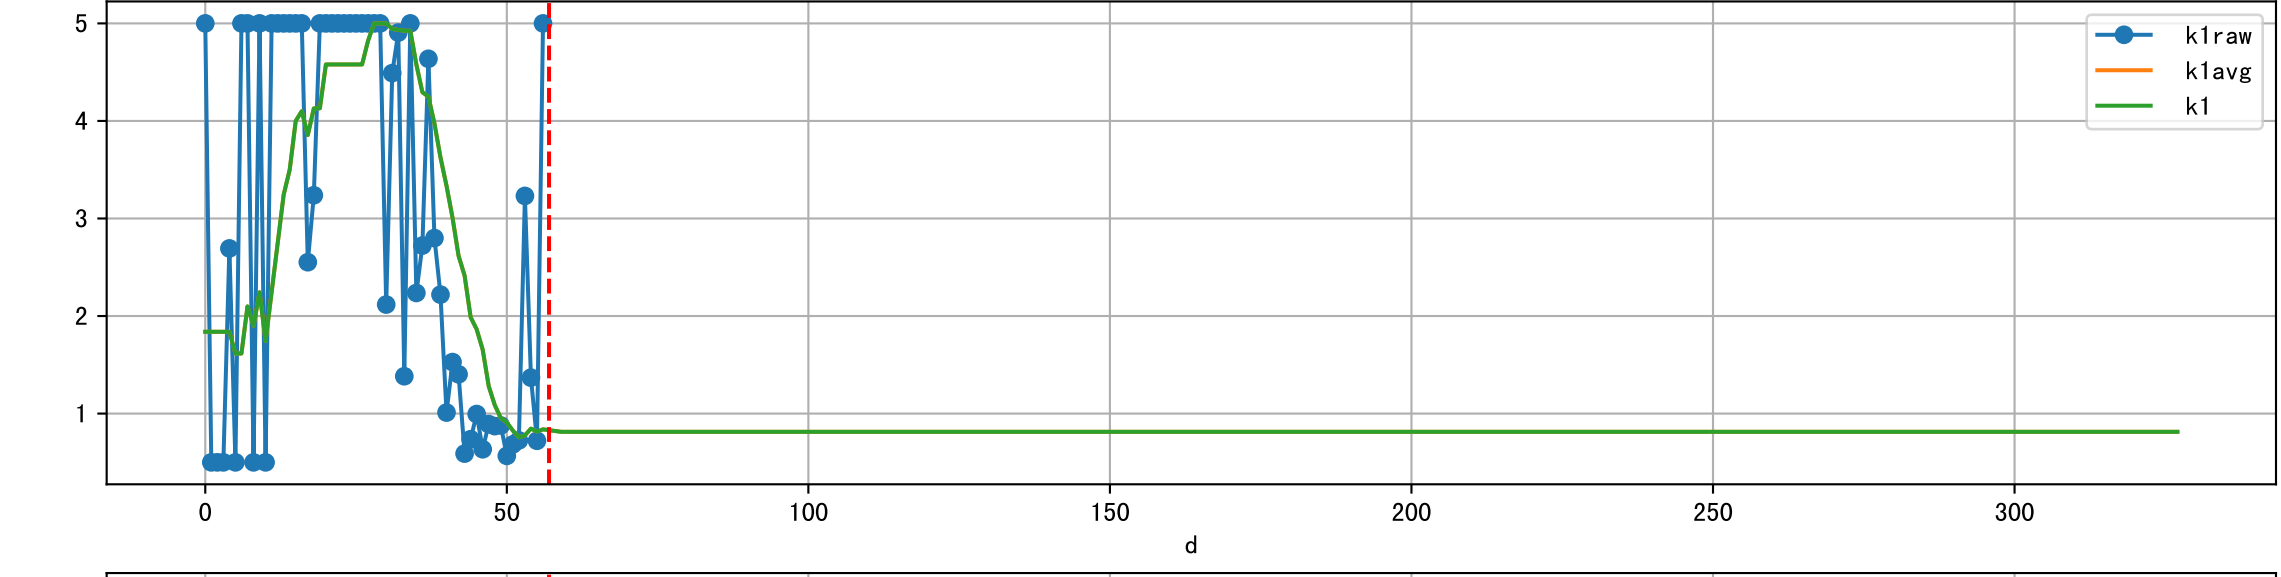

taocraw:-o', 'taocavg', 'taoc'], ['k0raw:-o', 'k0avg', 'k0'], ['k1raw:-o', 'k1avg', 'k1'], ['k2raw:-o', 'k2avg', 'k2'], ['Tblraw:-o', 'Tblavg', 'Tbl']

P2-11 D:57 2025-11-01