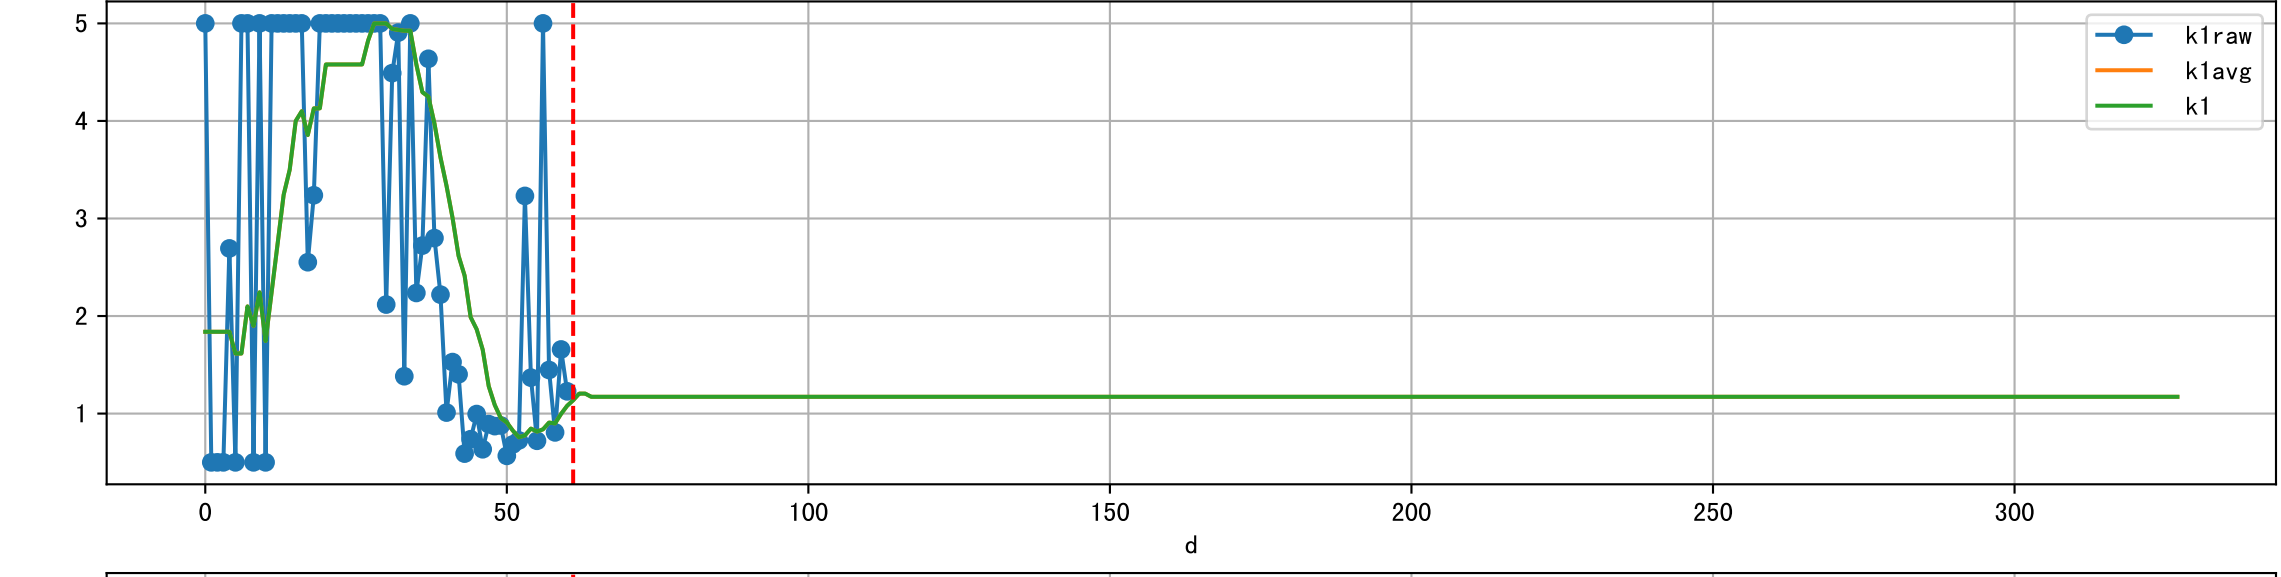

taocraw: -o', 'taocavg', 'taoc'], ['k0raw: -o', 'k0avg', 'k0'], ['k1raw: -o', 'k1avg', 'k1'], ['k2raw: -o', 'k2avg', 'k2'], ['Tblraw: -o', 'Tblavg',

P2-11 D:61 2025-11-05