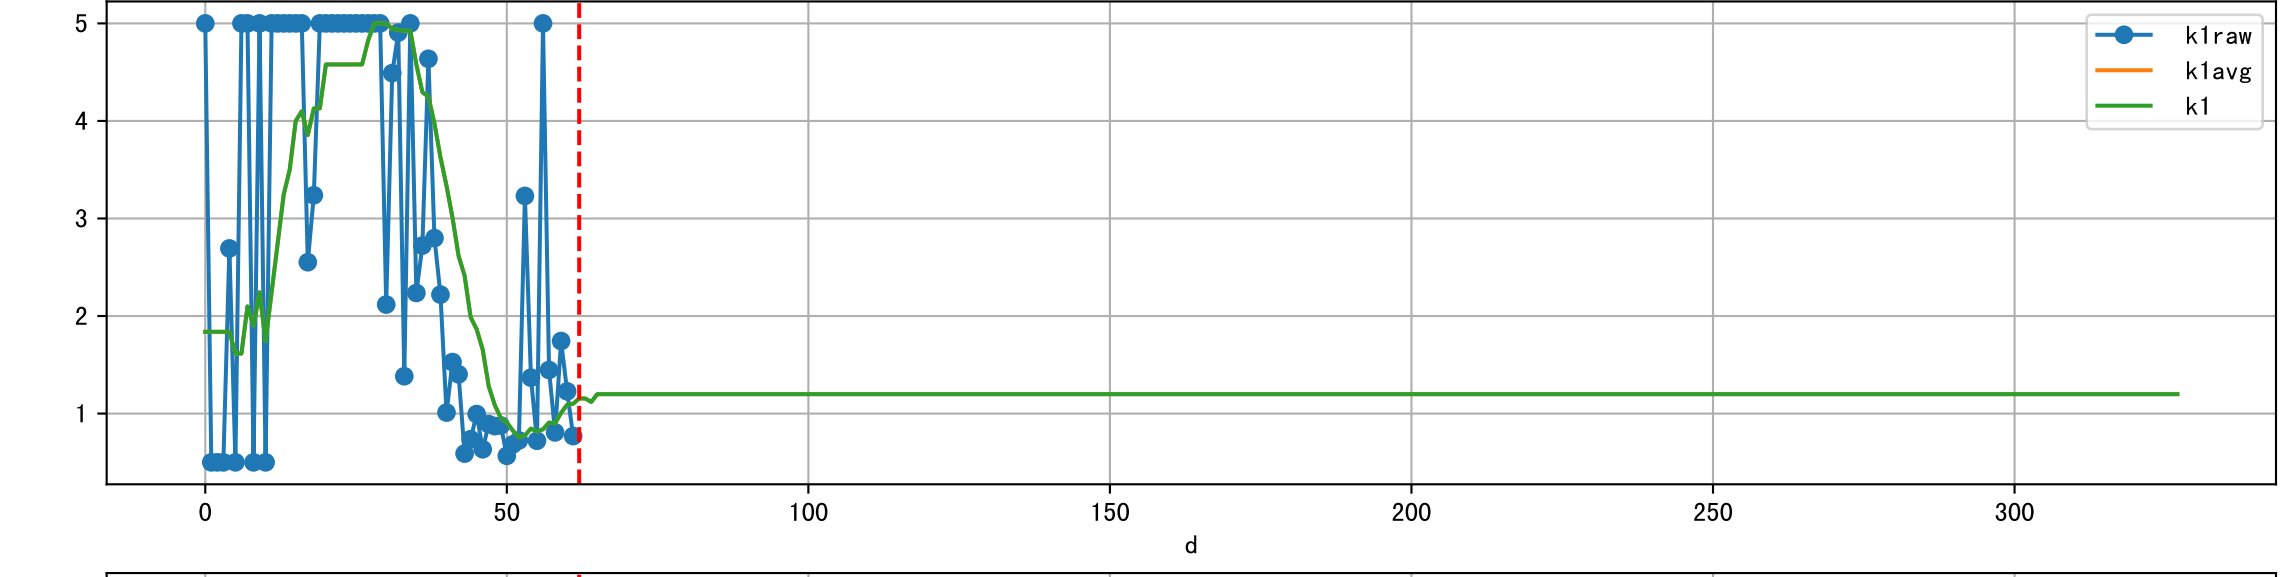

taocraw: -o', 'taocavg', 'taoc'], ['k0raw: -o', 'k0avg', 'k0'], ['k1raw: -o', 'k1avg', 'k1'], ['k2raw: -o', 'k2avg', 'k2'], ['Tblraw: -o', 'Tblavg', 'Tbl']

P2-11 D:62 2025-11-06