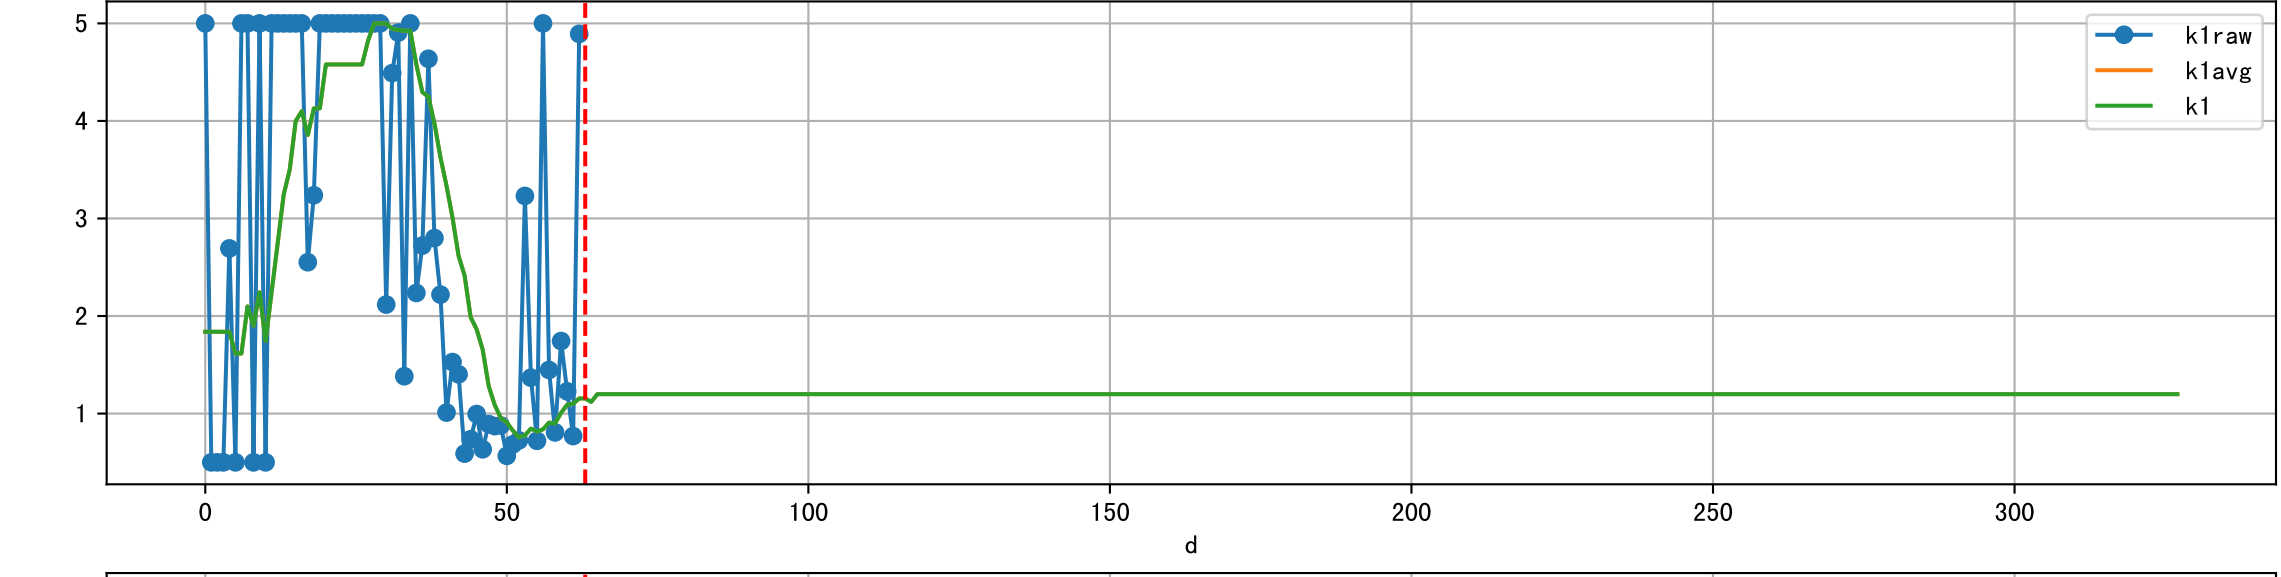

taocraw:-o', 'taocavg', 'taoc'], ['k0raw:-o', 'k0avg', 'k0'], ['k1raw:-o', 'k1avg', 'k1'], ['k2raw:-o', 'k2avg', 'k2'], ['Tblraw:-o', 'Tblavg', 'Tbl']

P2-11 D:63 2025-11-07