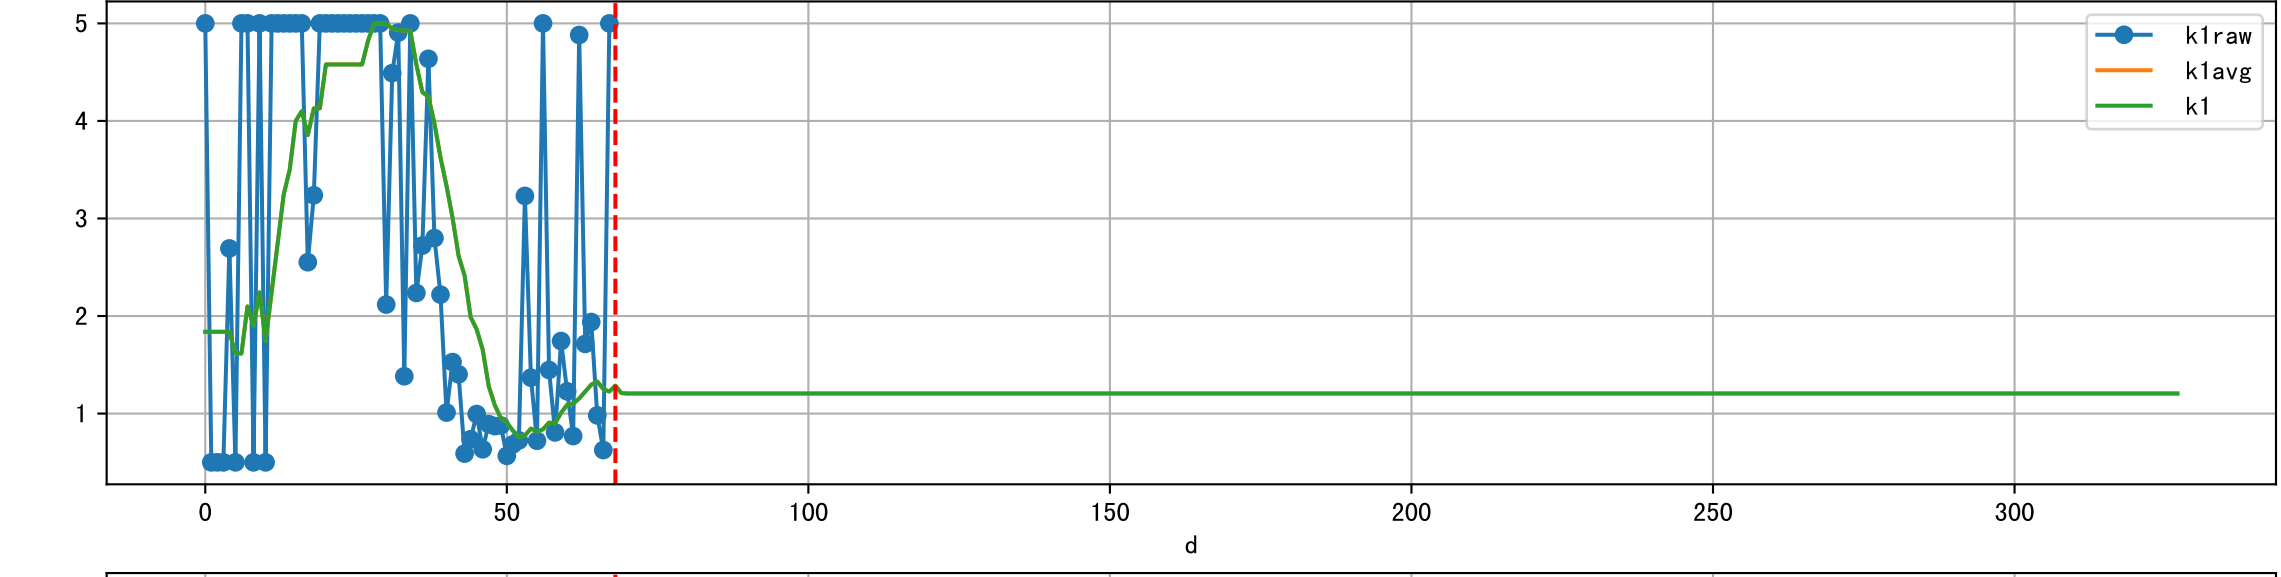

taocraw:-o', 'taocavg', 'taoc'], ['k0raw:-o', 'k0avg', 'k0'], ['k1raw:-o', 'k1avg', 'k1'], ['k2raw:-o', 'k2avg', 'k2'], ['Tblraw:-o', 'Tblavg',

P2-11 D:68 2025-11-12