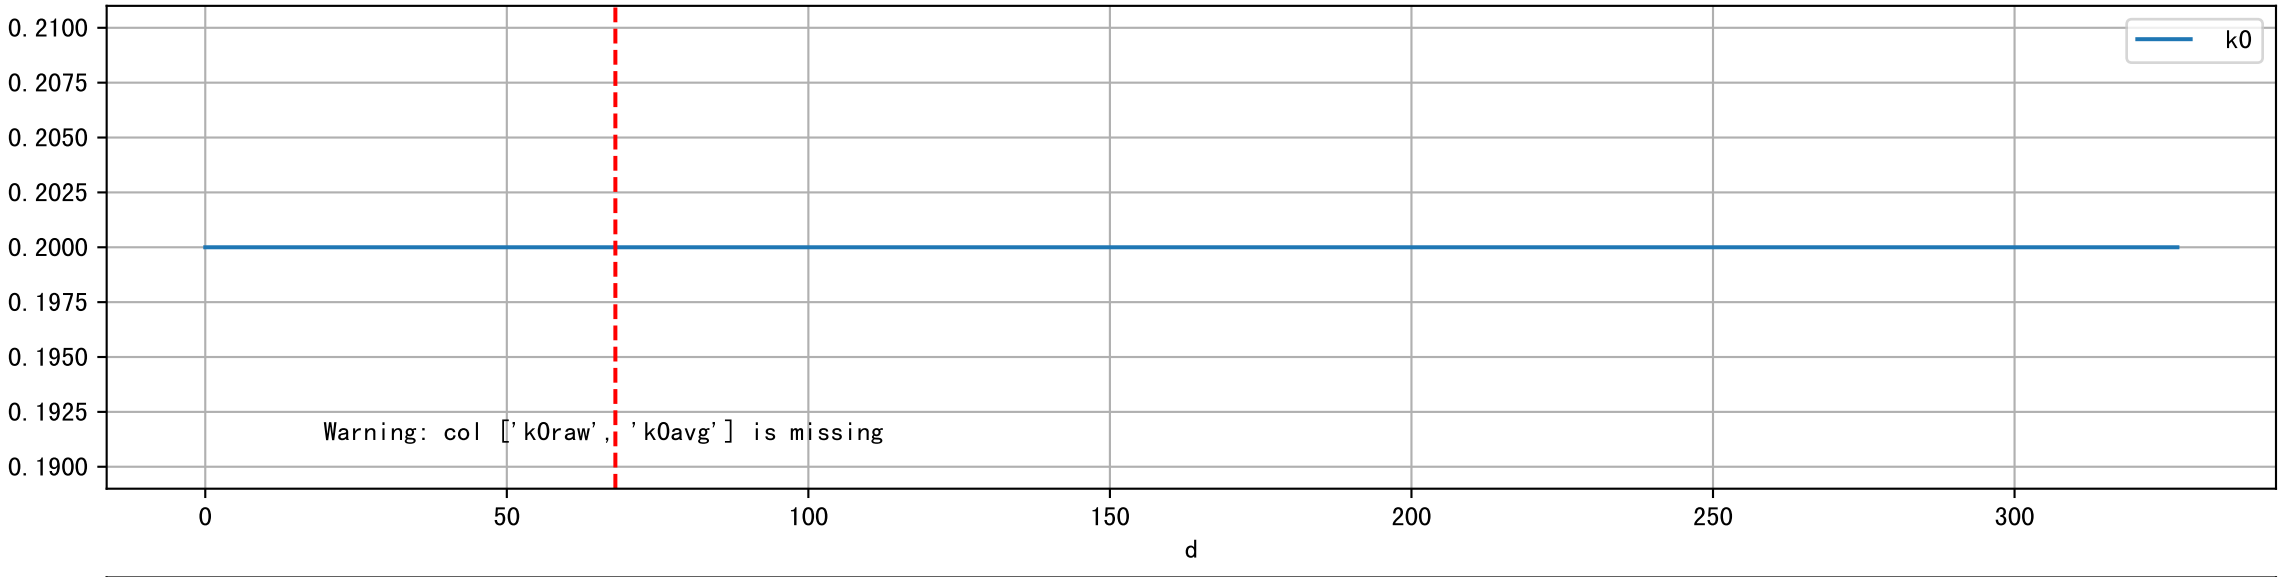

taocraw:-o', 'taocavg', 'taoc'], ['k0raw:-o', 'k0avg', 'k0'], ['k1raw:-o', 'k1avg', 'k1'], ['k2raw:-o', 'k2avg', 'k2'], ['Tblraw:-o', 'Tblavg',

P2-11 D:68 2025-11-12