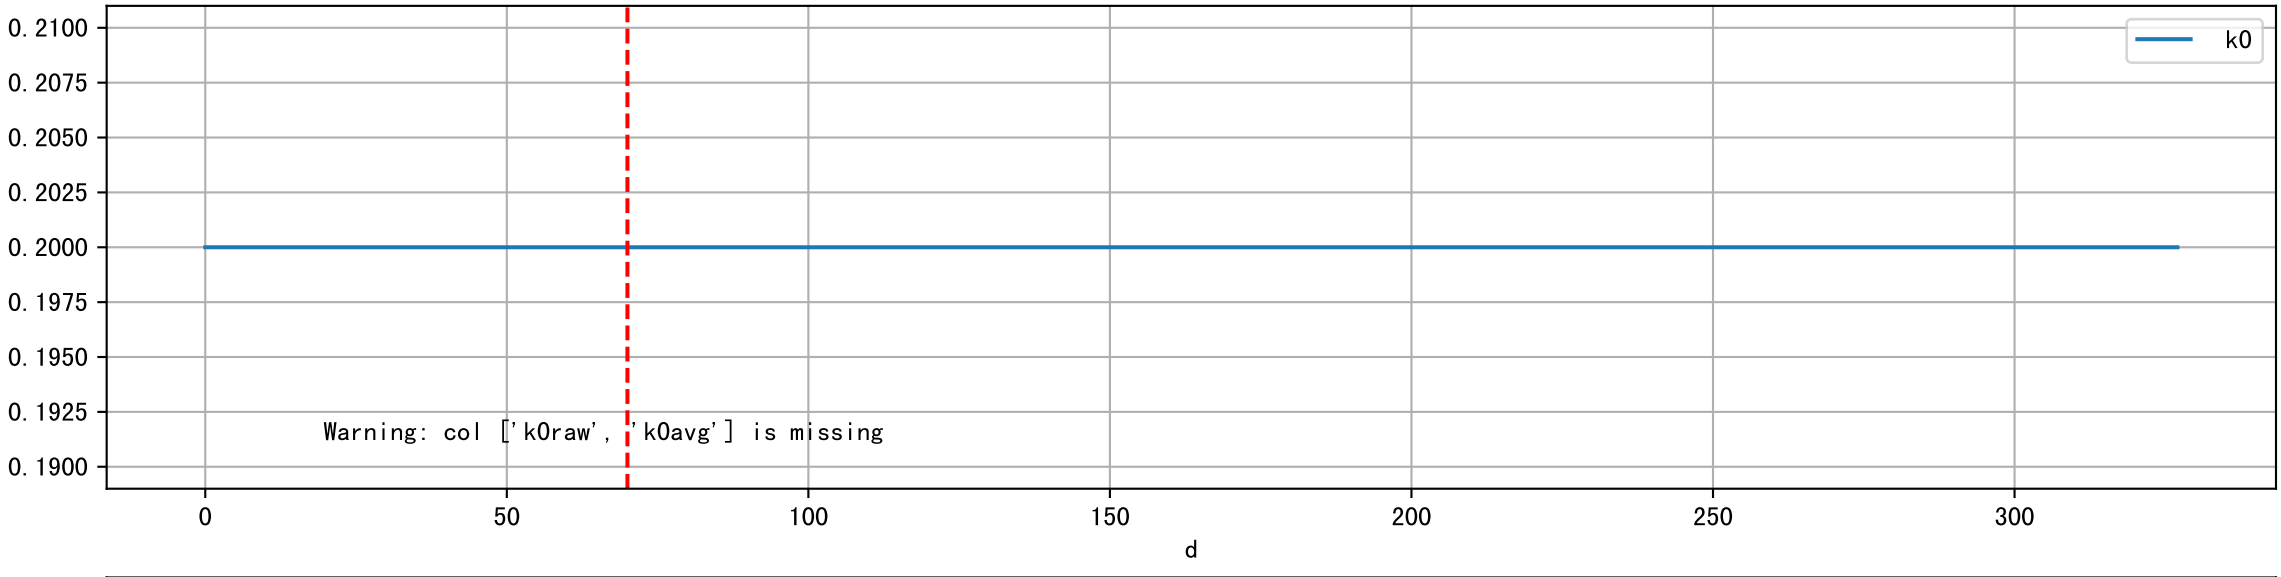

taocraw:-o', 'taocavg', 'taoc'], ['k0raw:-o', 'k0avg', 'k0'], ['k1raw:-o', 'k1avg', 'k1'], ['k2raw:-o', 'k2avg', 'k2'], ['Tblrw:-o', 'Tblavg',

P2-11 D:70 2025-11-14