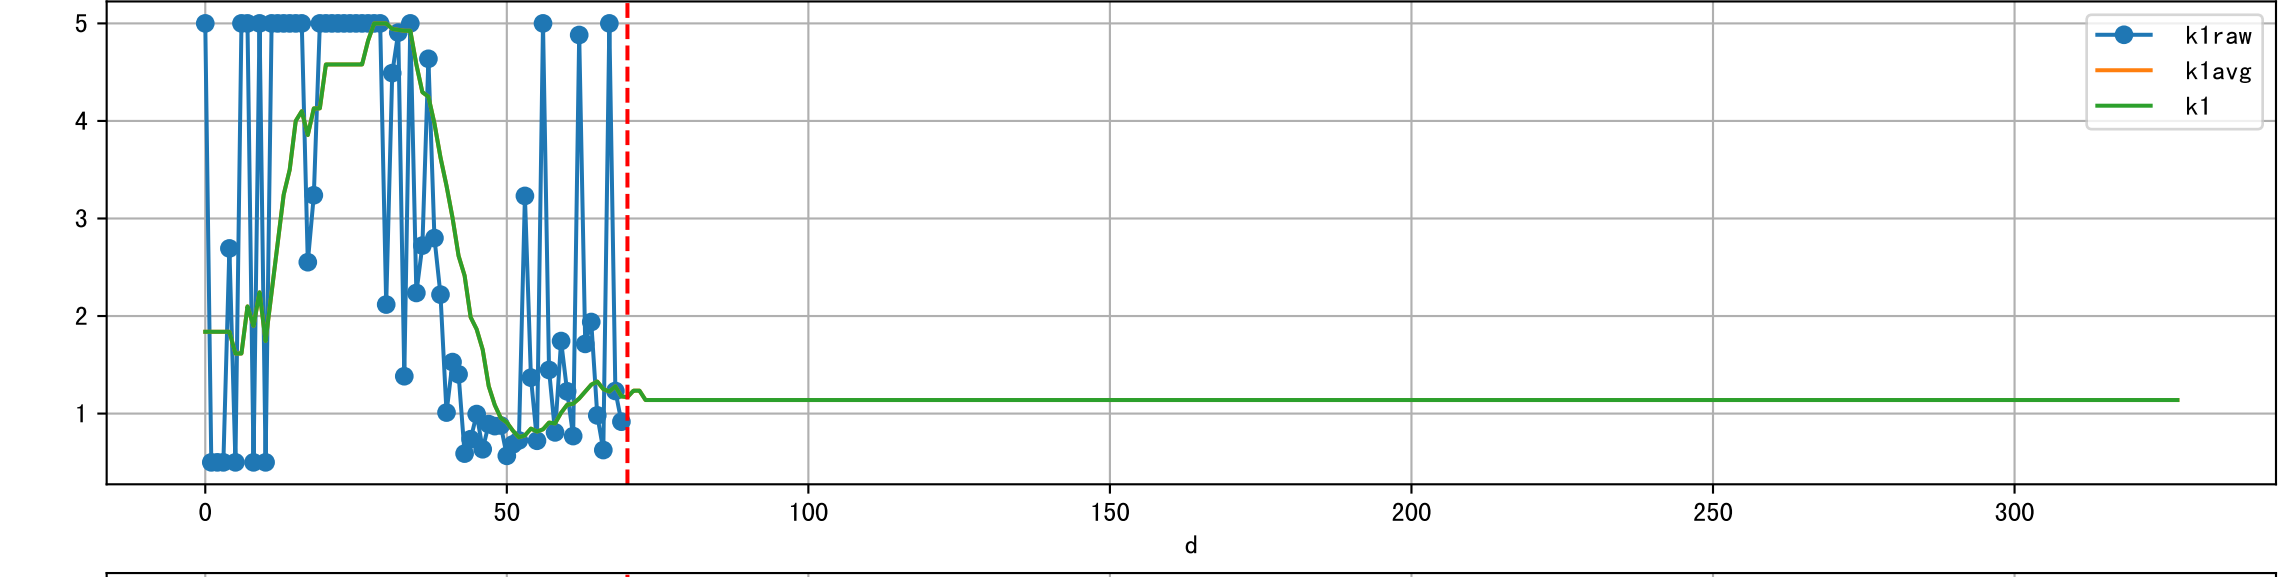

taocraw:-o', 'taocavg', 'taoc'], ['k0raw:-o', 'k0avg', 'k0'], ['k1raw:-o', 'k1avg', 'k1'], ['k2raw:-o', 'k2avg', 'k2'], ['Tblrw:-o', 'Tblavg',

P2-11 D:70 2025-11-14