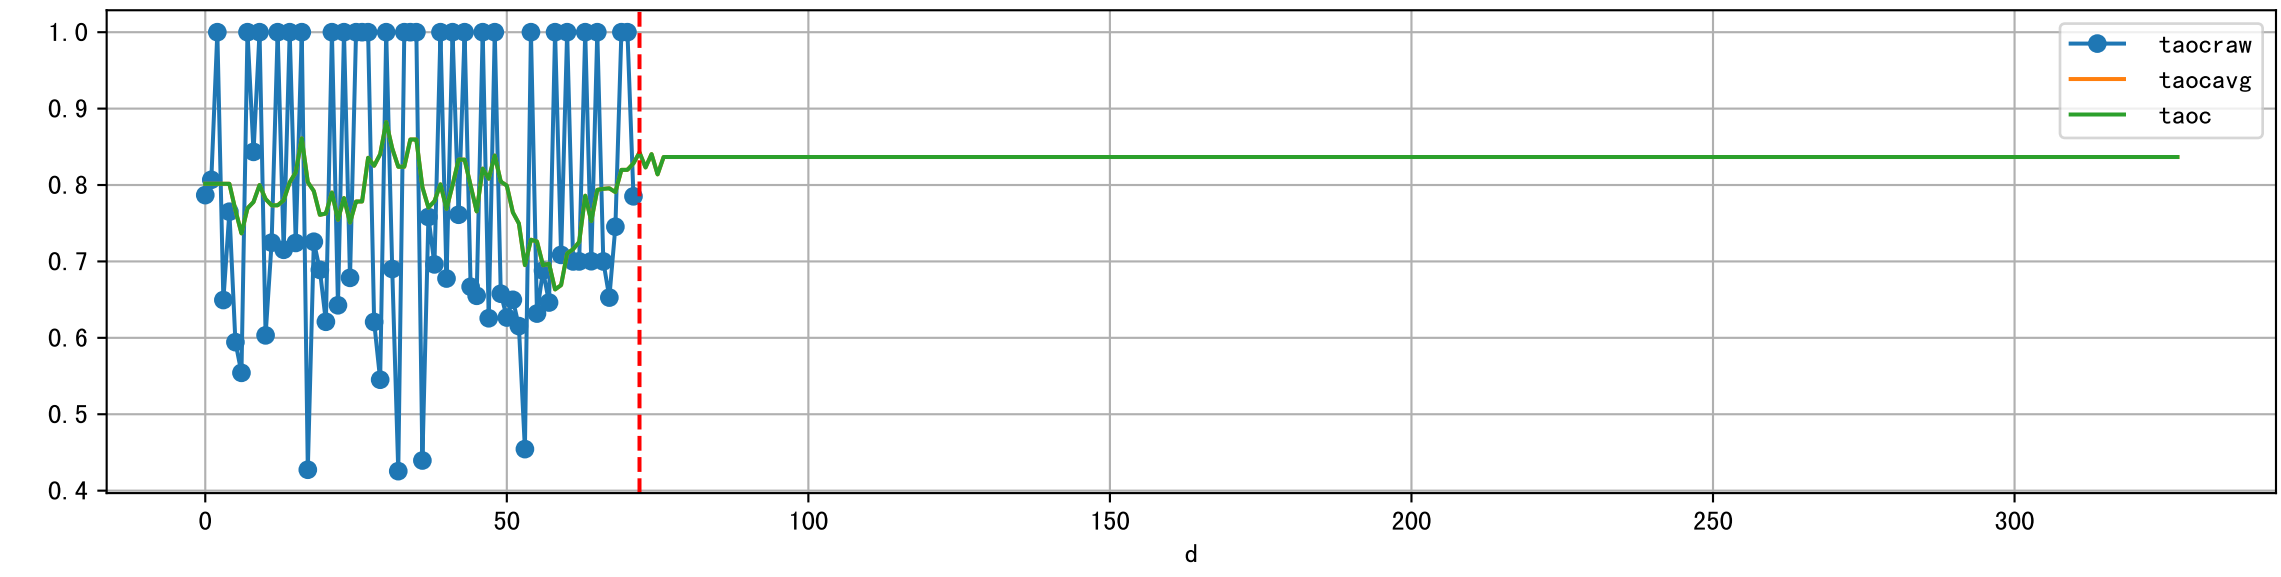

taocraw:-o', 'taocavg', 'taoc'], ['k0raw:-o', 'k0avg', 'k0'], ['k1raw:-o', 'k1avg', 'k1'], ['k2raw:-o', 'k2avg', 'k2'], ['Tblrrow:-o', 'Tblavg',

P2-11 D:72 2025-11-16