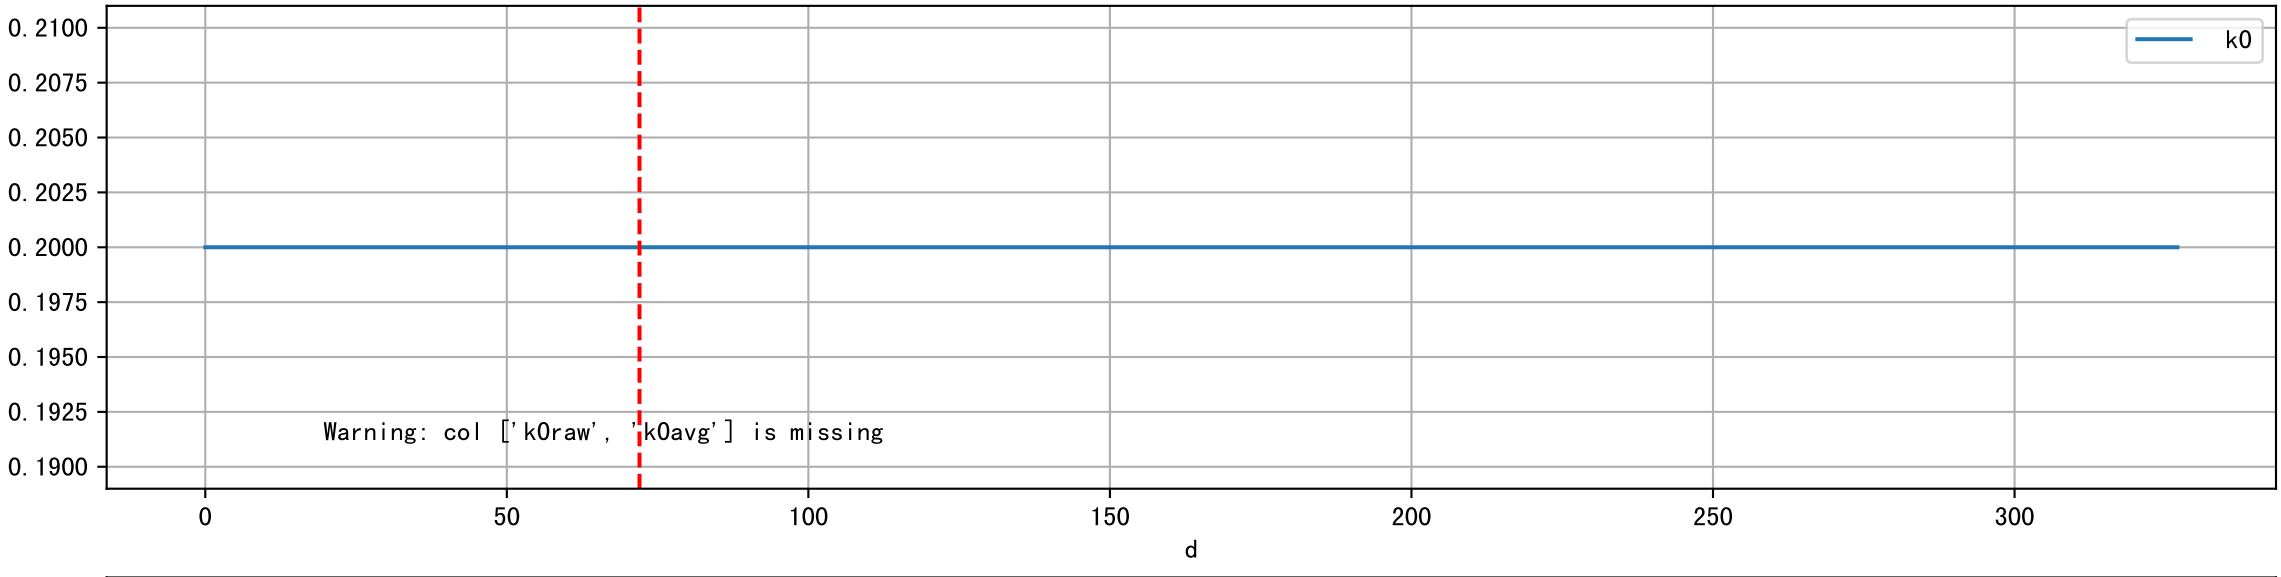

taocraw:-o', 'taocavg', 'taoc'], ['k0raw:-o', 'k0avg', 'k0'], ['k1raw:-o', 'k1avg', 'k1'], ['k2raw:-o', 'k2avg', 'k2'], ['Tblrrow:-o', 'Tblavg',

P2-11 D:72 2025-11-16