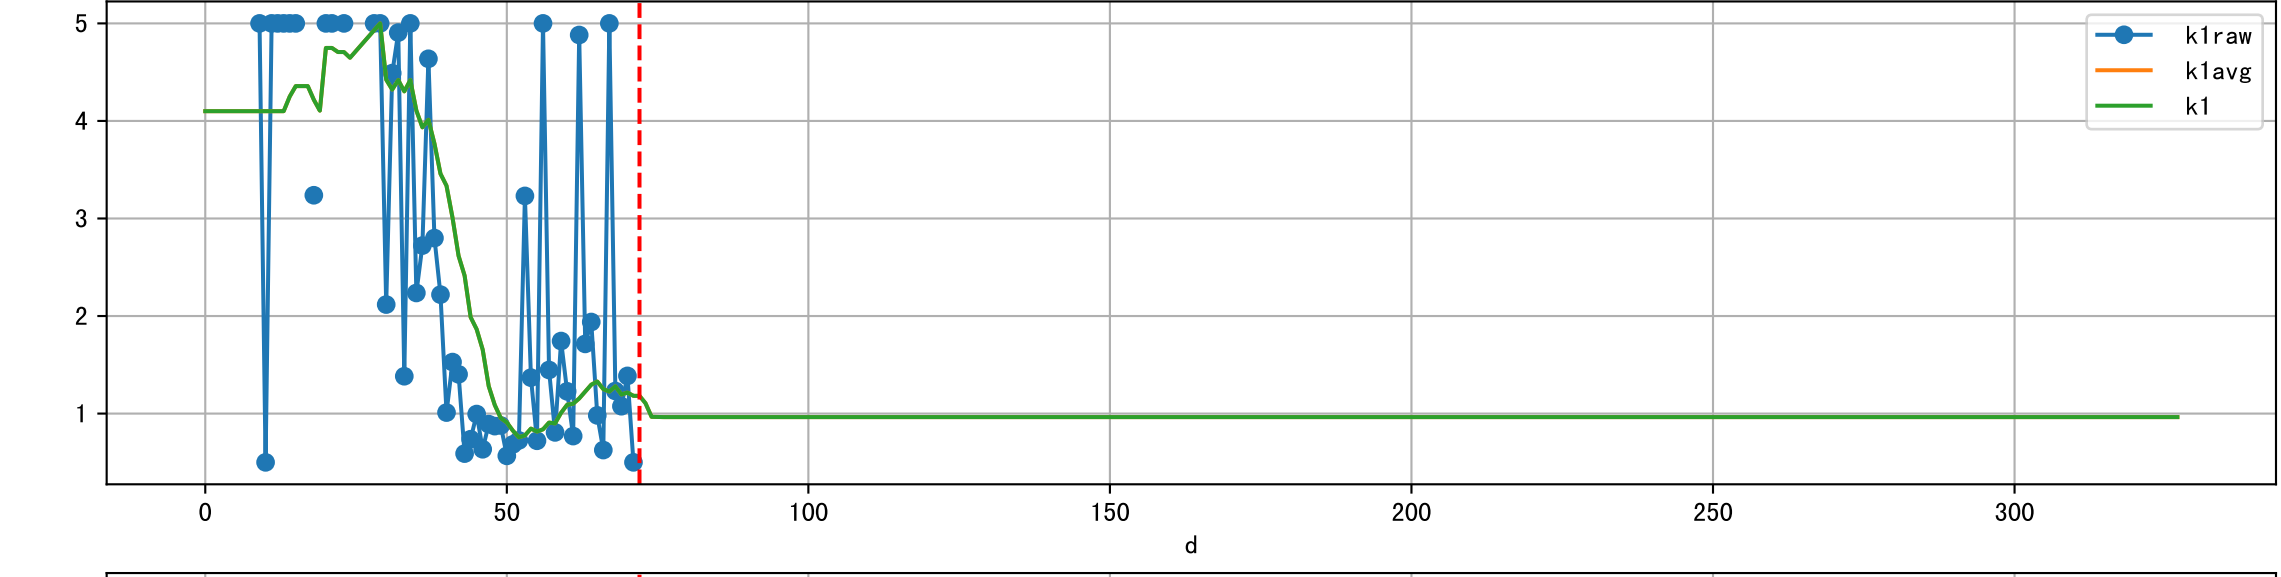

taocraw:-o', 'taocavg', 'taoc'], ['k0raw:-o', 'k0avg', 'k0'], ['k1raw:-o', 'k1avg', 'k1'], ['k2raw:-o', 'k2avg', 'k2'], ['Tblrrow:-o', 'Tblavg',

P2-11 D:72 2025-11-16