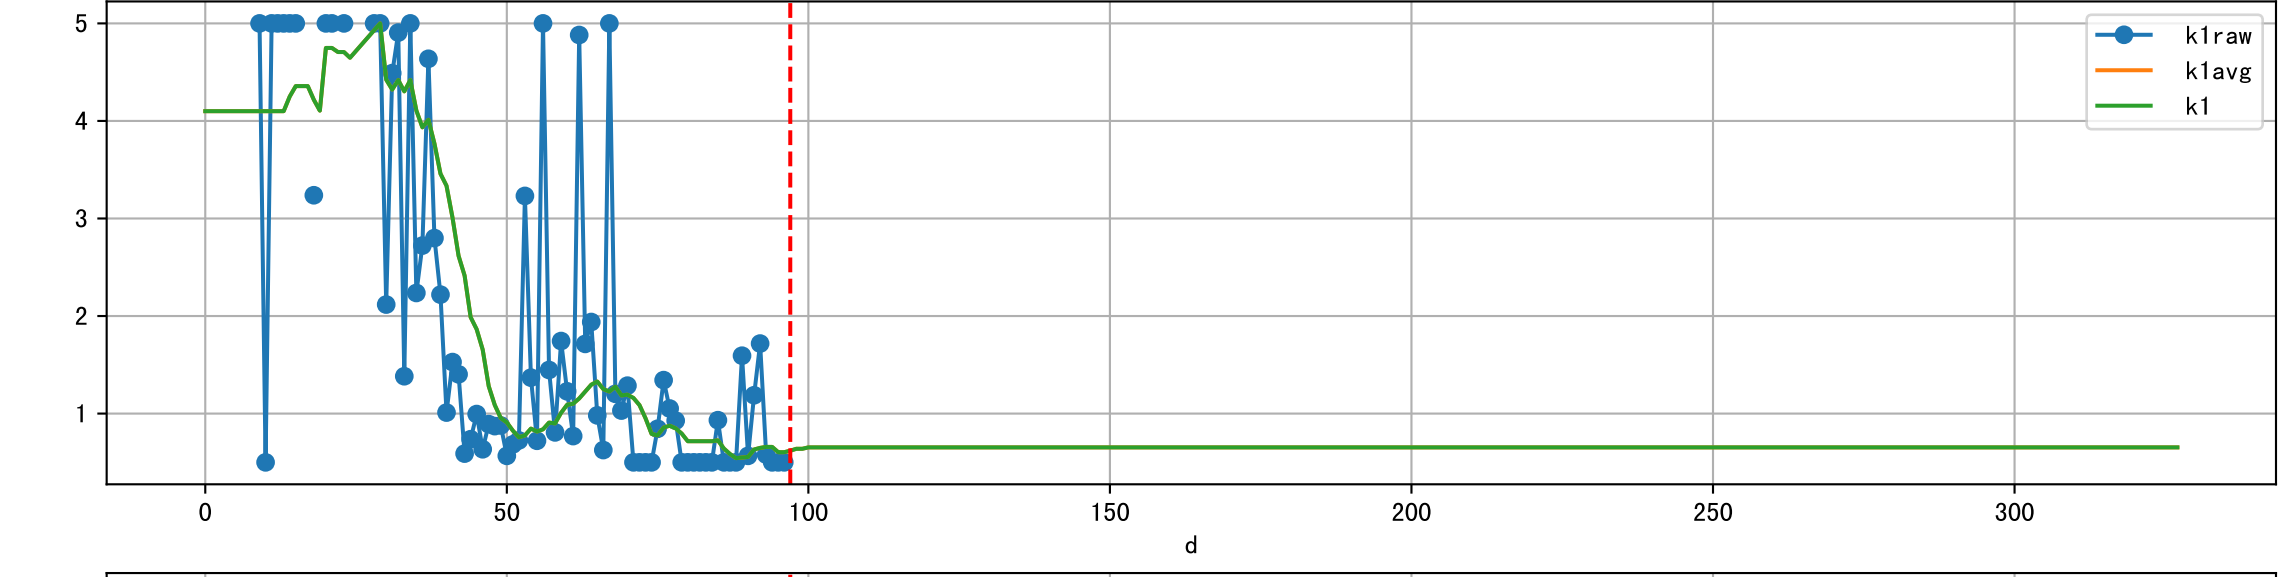

taocraw: -o', 'taocavg', 'taoc'], ['k0raw: -o', 'k0avg', 'k0'], ['k1raw: -o', 'k1avg', 'k1'], ['k2raw: -o', 'k2avg', 'k2'], ['Tblraw: -o', 'Tblavg',

P2-11 D:97 2025-12-11