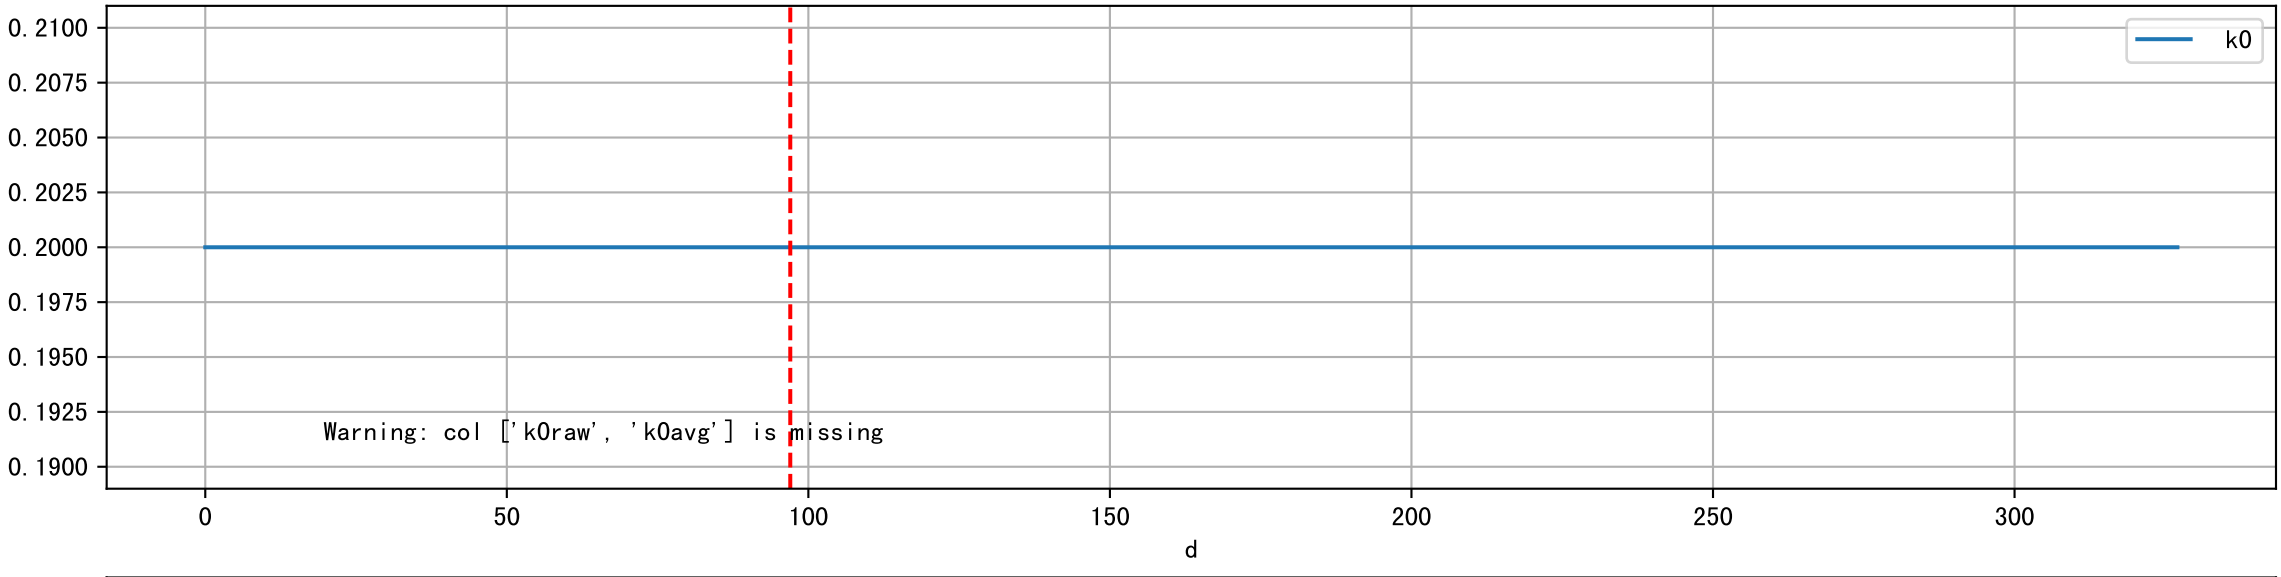

taocraw: -o', 'taocavg', 'taoc'], ['k0raw: -o', 'k0avg', 'k0'], ['k1raw: -o', 'k1avg', 'k1'], ['k2raw: -o', 'k2avg', 'k2'], ['Tblraw: -o', 'Tblavg',

P2-11 D:97 2025-12-11