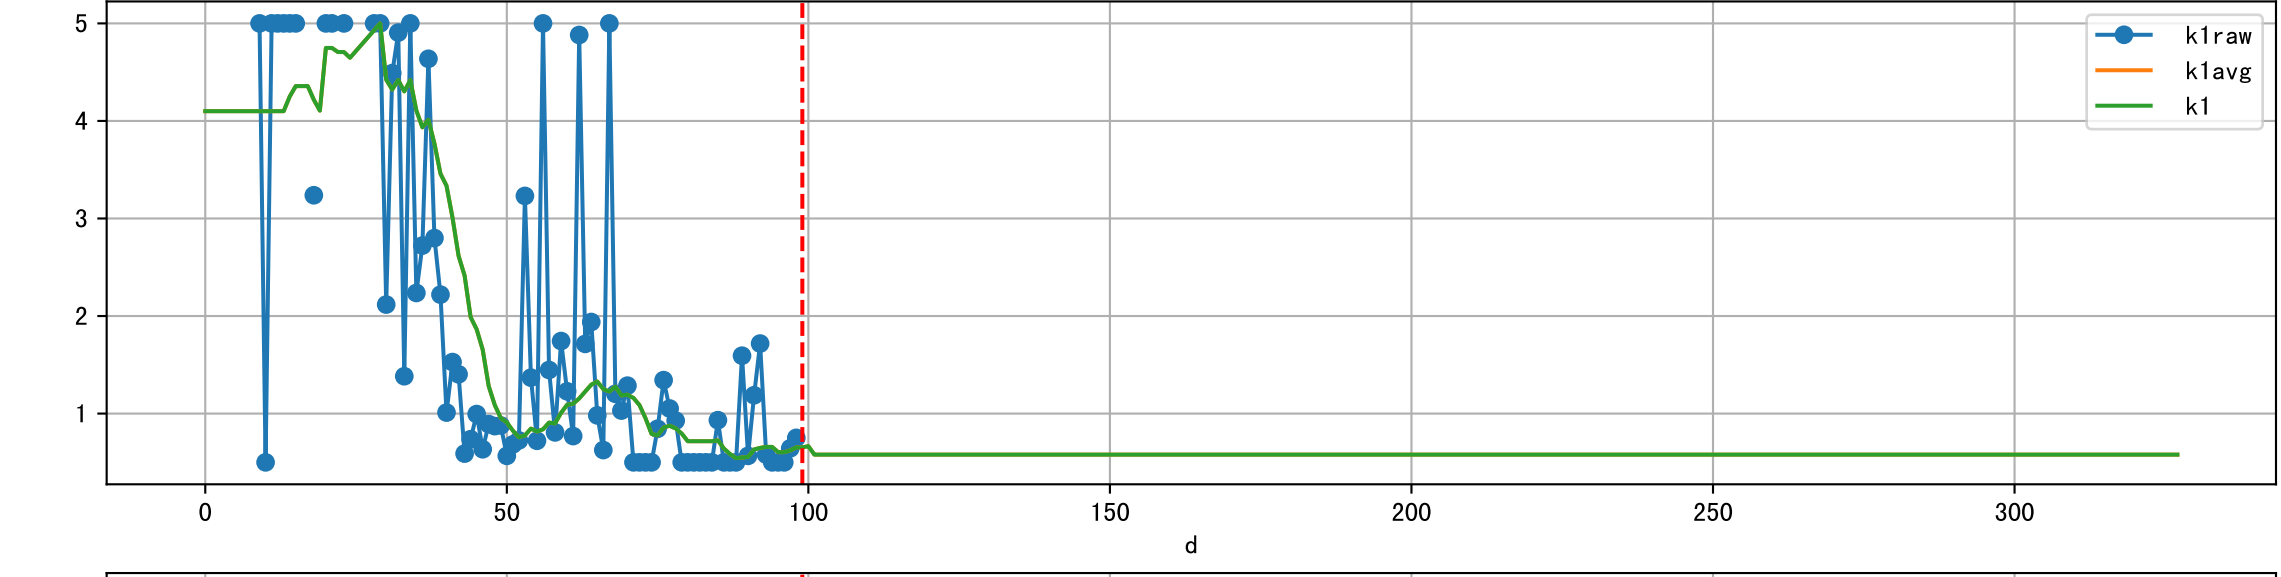

taocraw:-o', 'taocavg', 'taoc'], ['k0raw:-o', 'k0avg', 'k0'], ['k1raw:-o', 'k1avg', 'k1'], ['k2raw:-o', 'k2avg', 'k2'], ['Tblraw:-o', 'Tblavg',

P2-11 D:99 2025-12-13