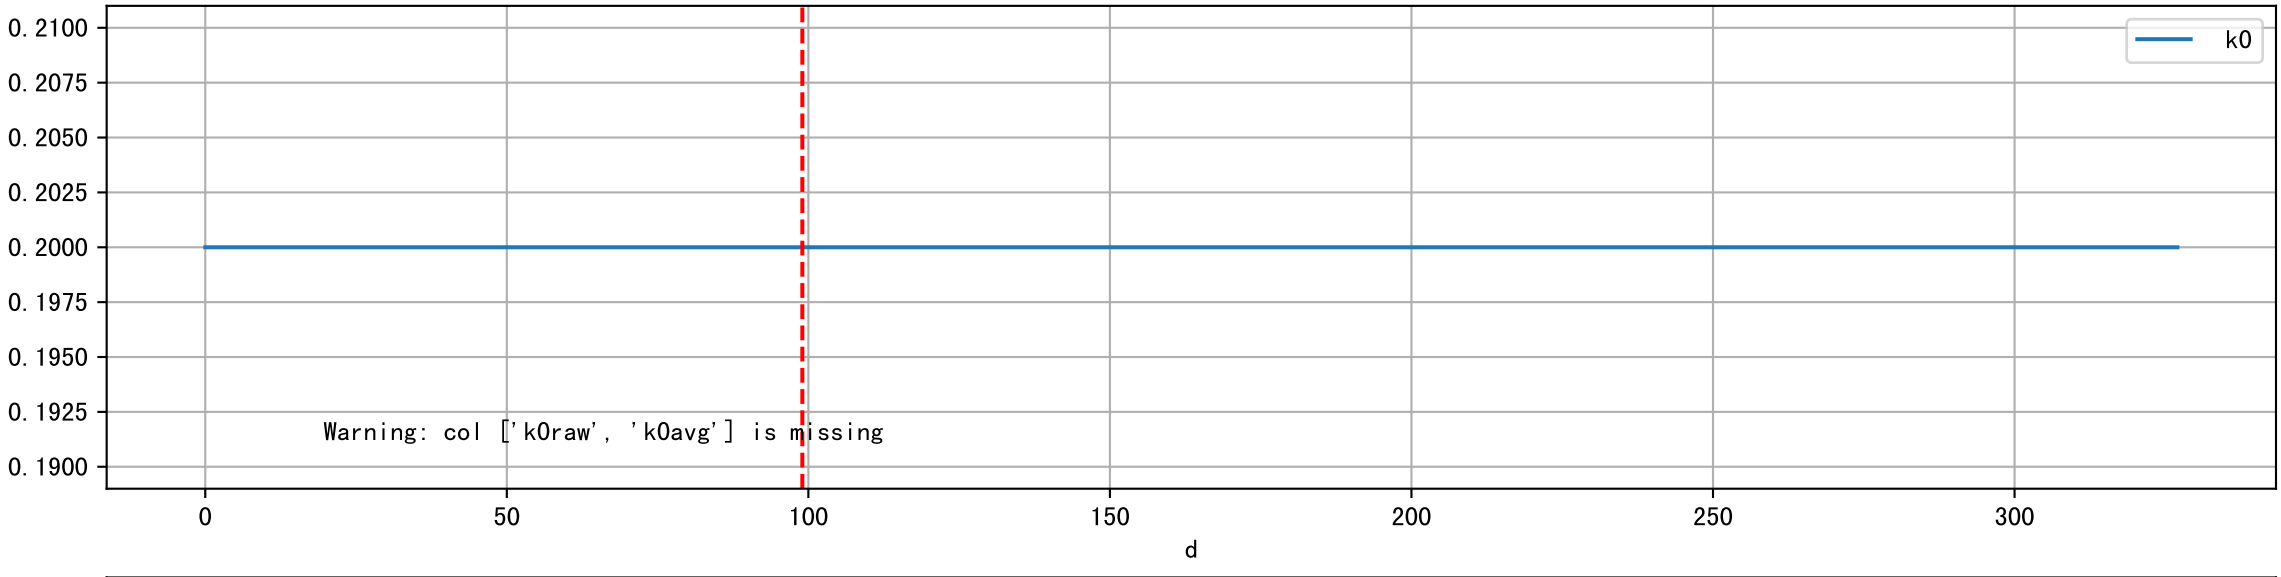

taocraw:-o', 'taocavg', 'taoc'], ['k0raw:-o', 'k0avg', 'k0'], ['k1raw:-o', 'k1avg', 'k1'], ['k2raw:-o', 'k2avg', 'k2'], ['Tblraw:-o', 'Tblavg',

P2-11 D:99 2025-12-13