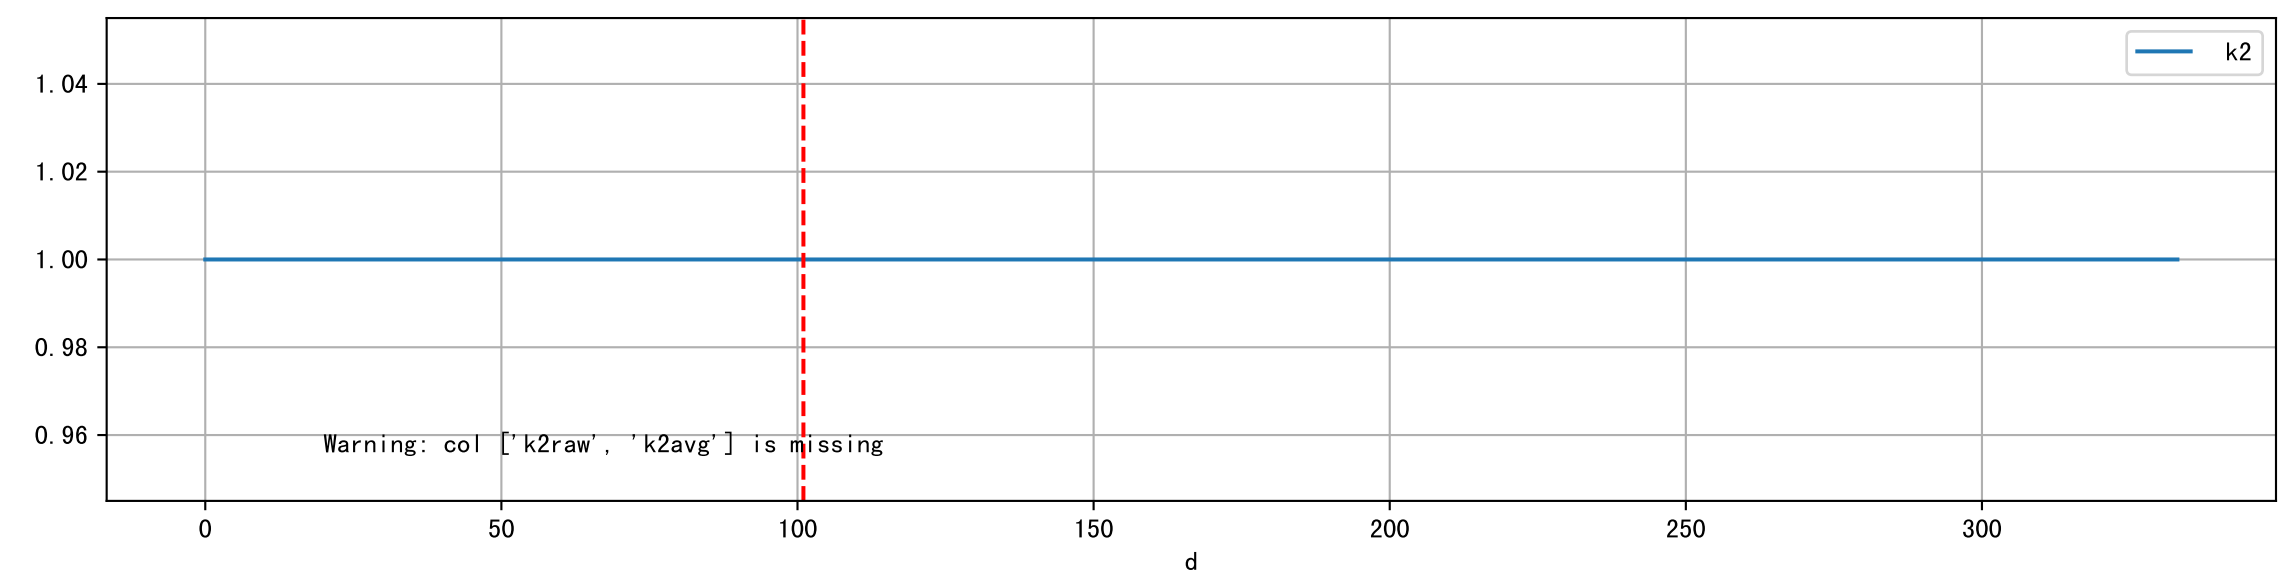

taocraw:-o', 'taocavg', 'taoc'], ['k0raw:-o', 'k0avg', 'k0'], ['k1raw:-o', 'k1avg', 'k1'], ['k2raw:-o', 'k2avg', 'k2'], ['Tblrrow:-o', 'Tblravg',

P2-12 D:101 2025-12-09