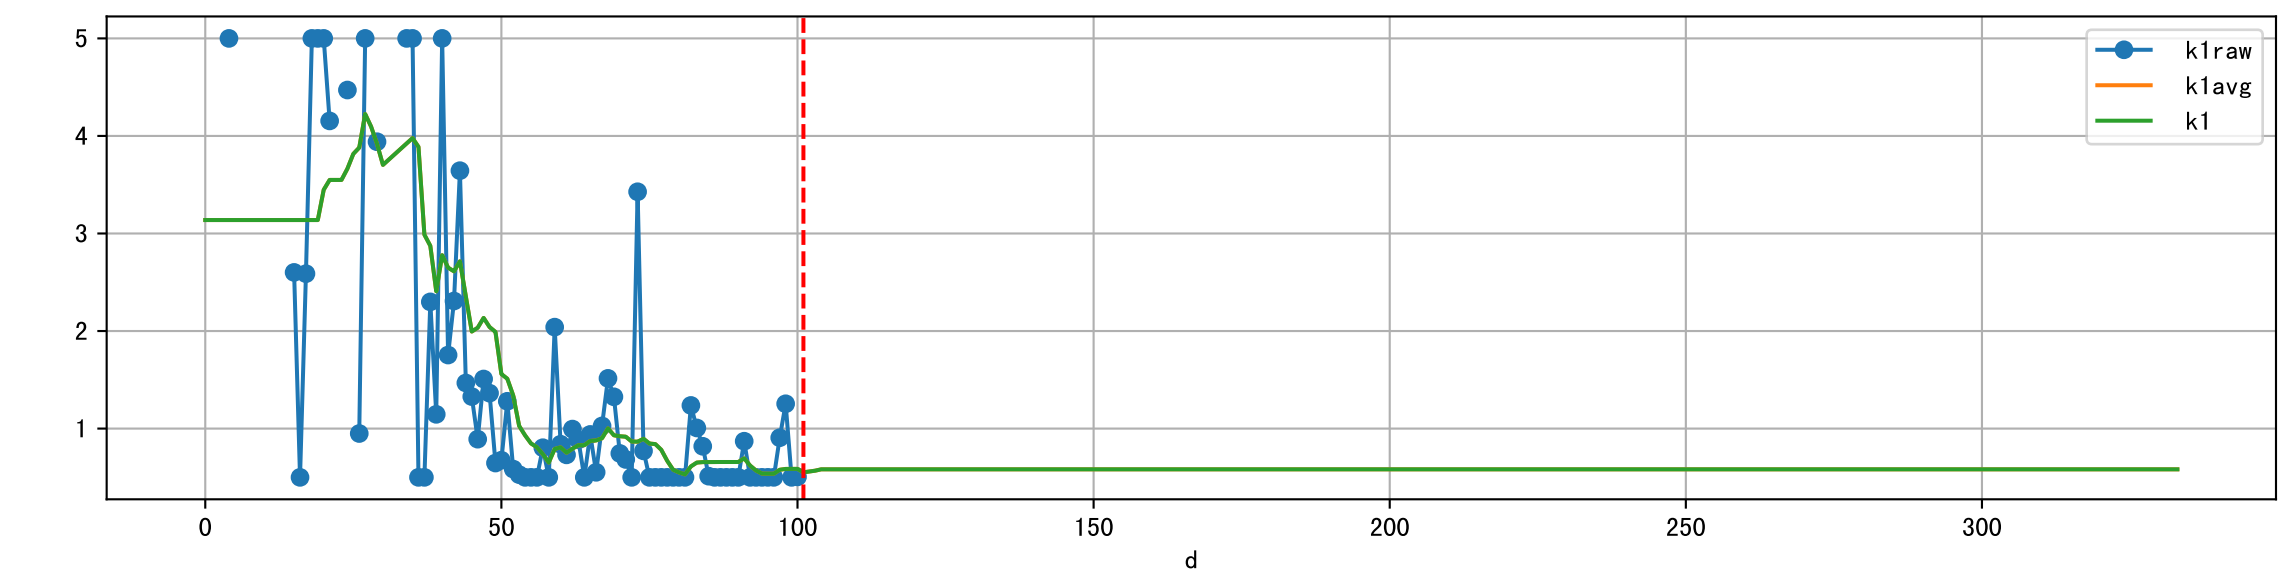

taocraw:-o', 'taocavg', 'taoc'], ['k0raw:-o', 'k0avg', 'k0'], ['k1raw:-o', 'k1avg', 'k1'], ['k2raw:-o', 'k2avg', 'k2'], ['Tblrrow:-o', 'Tblravg',

P2-12 D:101 2025-12-09