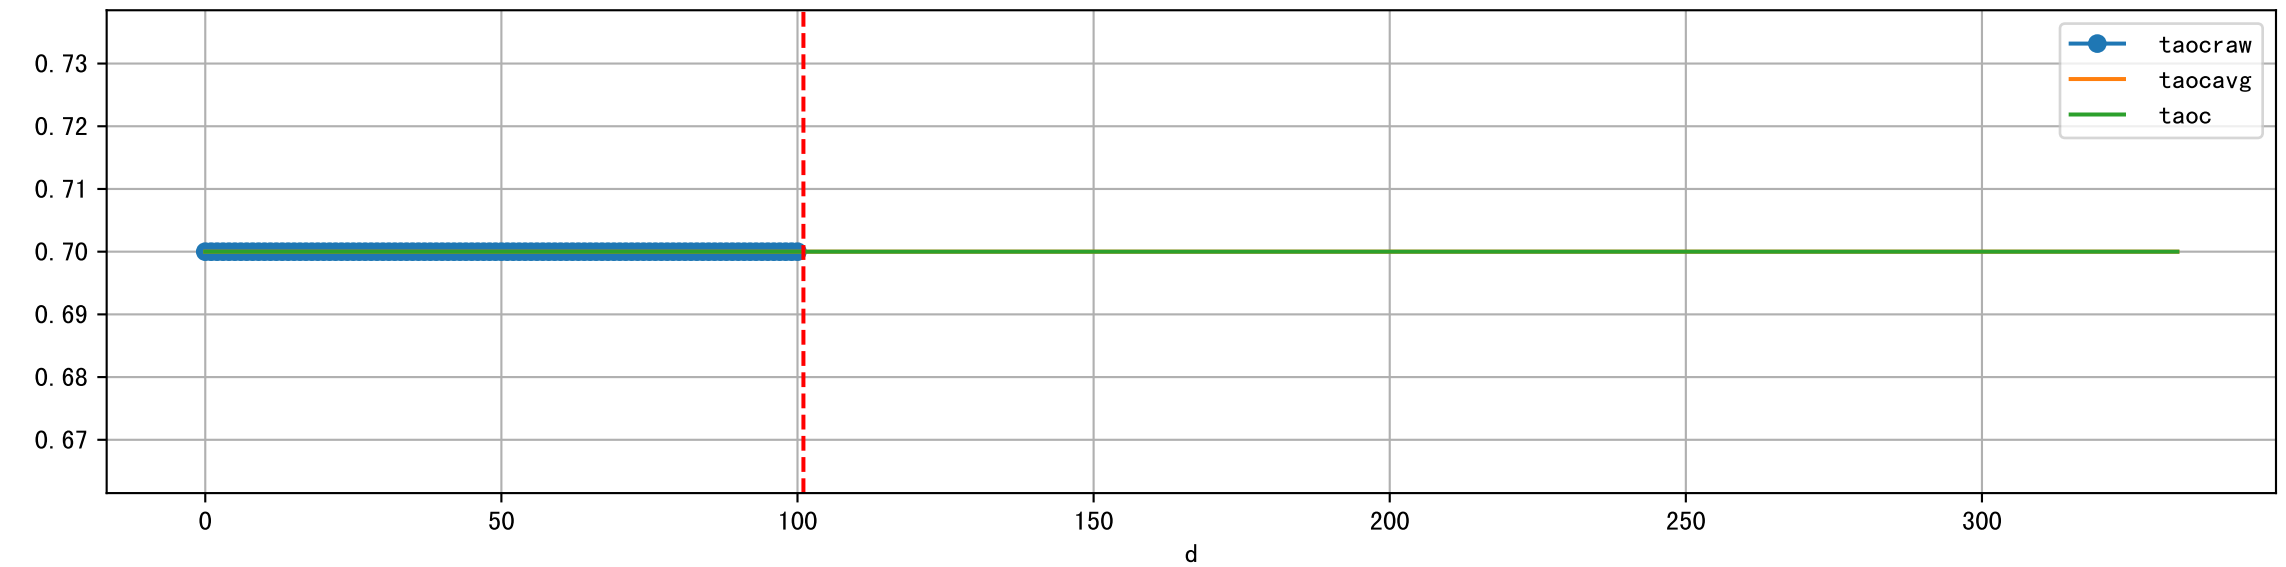

taocraw:-o', 'taocavg', 'taoc'], ['k0raw:-o', 'k0avg', 'k0'], ['k1raw:-o', 'k1avg', 'k1'], ['k2raw:-o', 'k2avg', 'k2'], ['Tblrrow:-o', 'Tblravg',

P2-12 D:101 2025-12-09