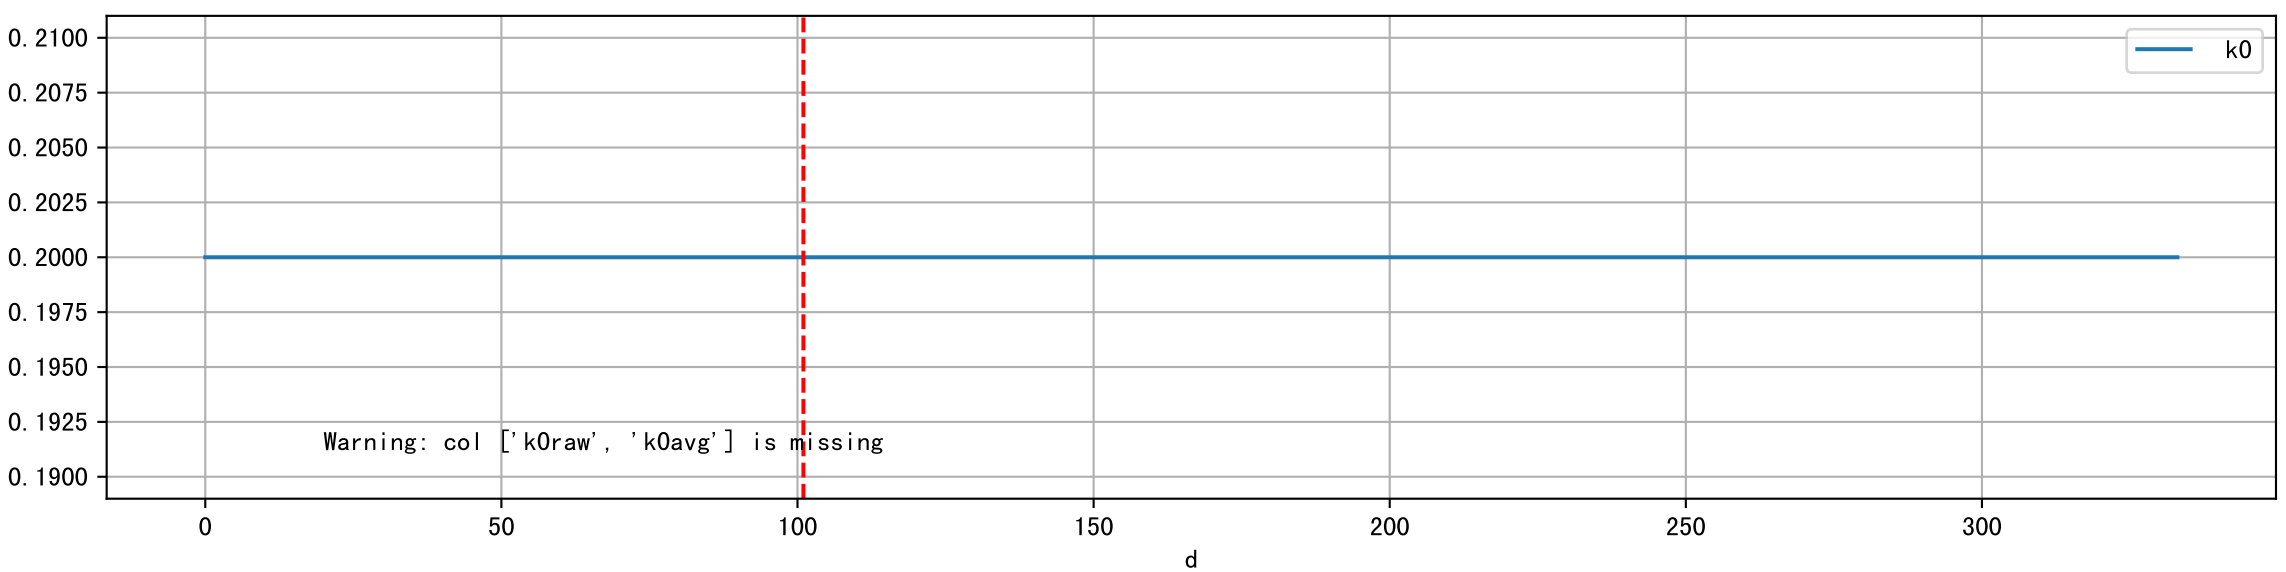

taocraw:-o', 'taocavg', 'taoc'], ['k0raw:-o', 'k0avg', 'k0'], ['k1raw:-o', 'k1avg', 'k1'], ['k2raw:-o', 'k2avg', 'k2'], ['Tblrrow:-o', 'Tblravg',

P2-12 D:101 2025-12-09