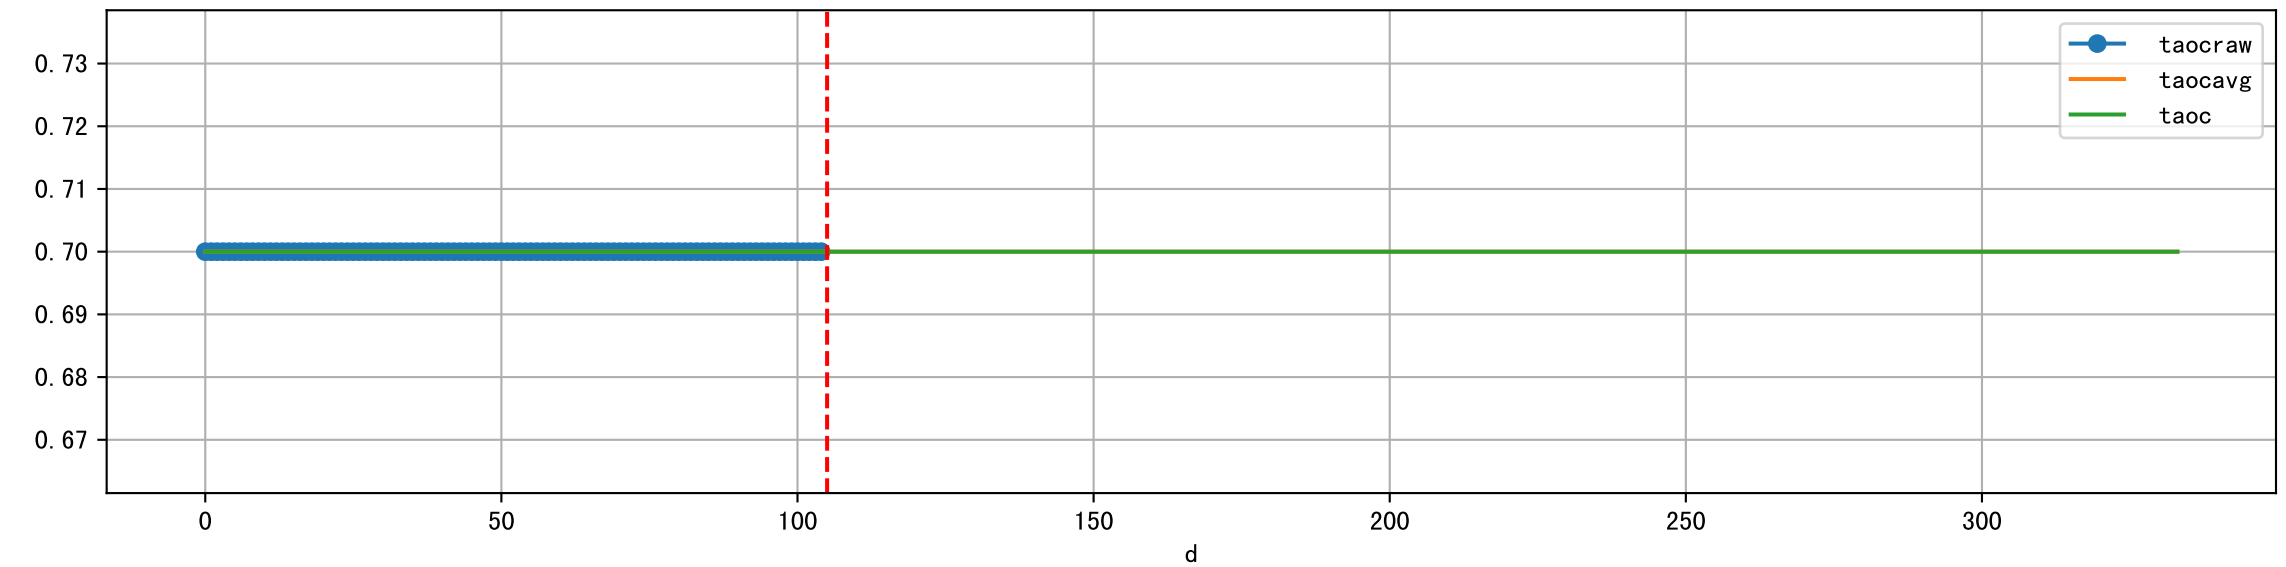

taocraw:-o', 'taocavg', 'taoc'], ['k0raw:-o', 'k0avg', 'k0'], ['k1raw:-o', 'k1avg', 'k1'], ['k2raw:-o', 'k2avg', 'k2'], ['Tblrw:-o', 'Tblavg',

P2-12 D:105 2025-12-13