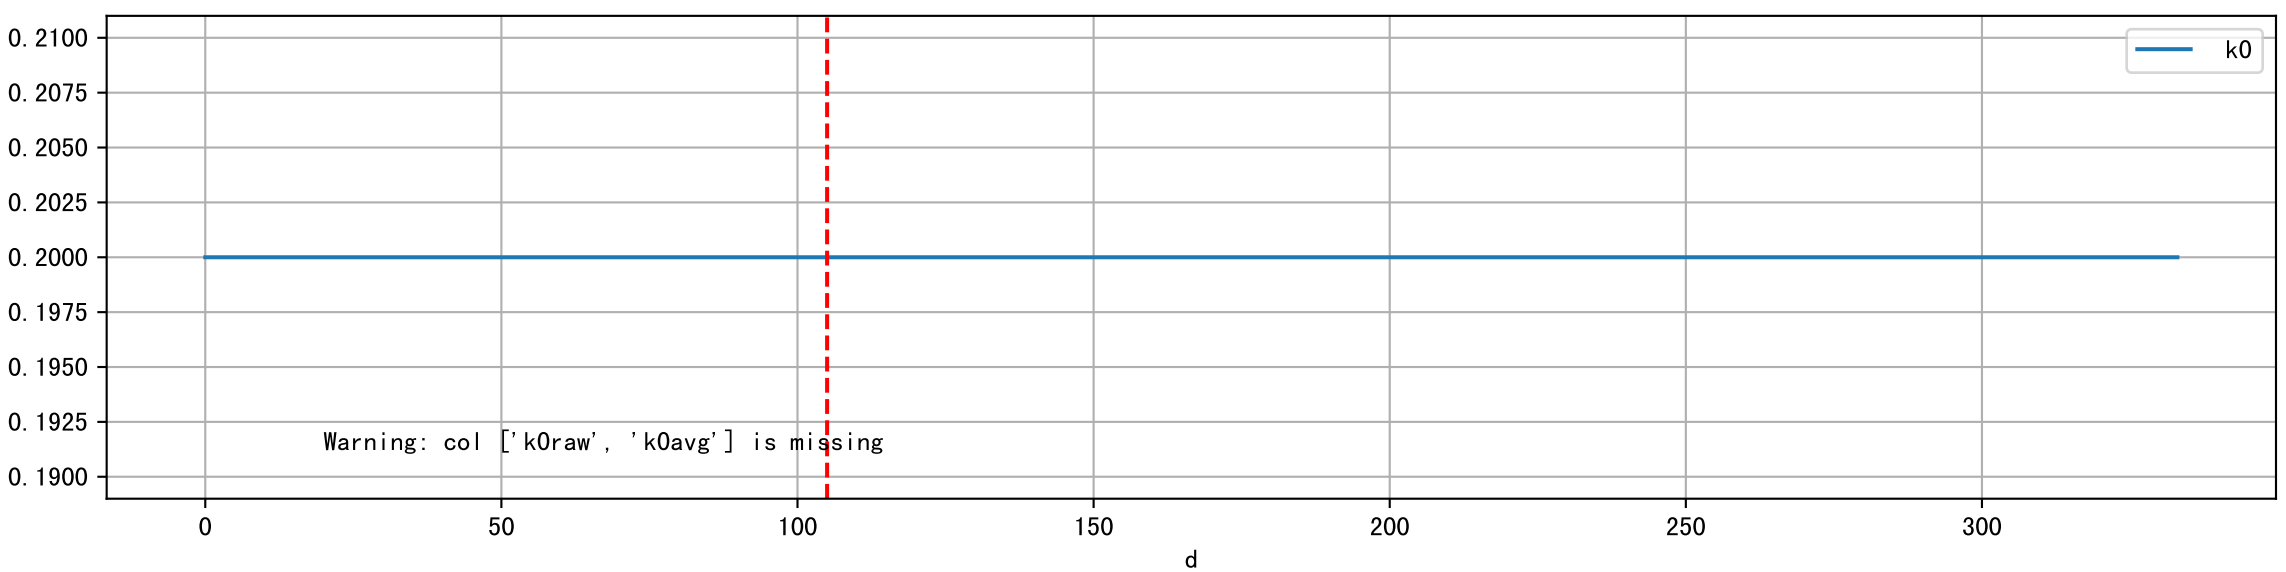

taocraw:-o', 'taocavg', 'taoc'], ['k0raw:-o', 'k0avg', 'k0'], ['k1raw:-o', 'k1avg', 'k1'], ['k2raw:-o', 'k2avg', 'k2'], ['Tblrw:-o', 'Tblavg',

P2-12 D:105 2025-12-13