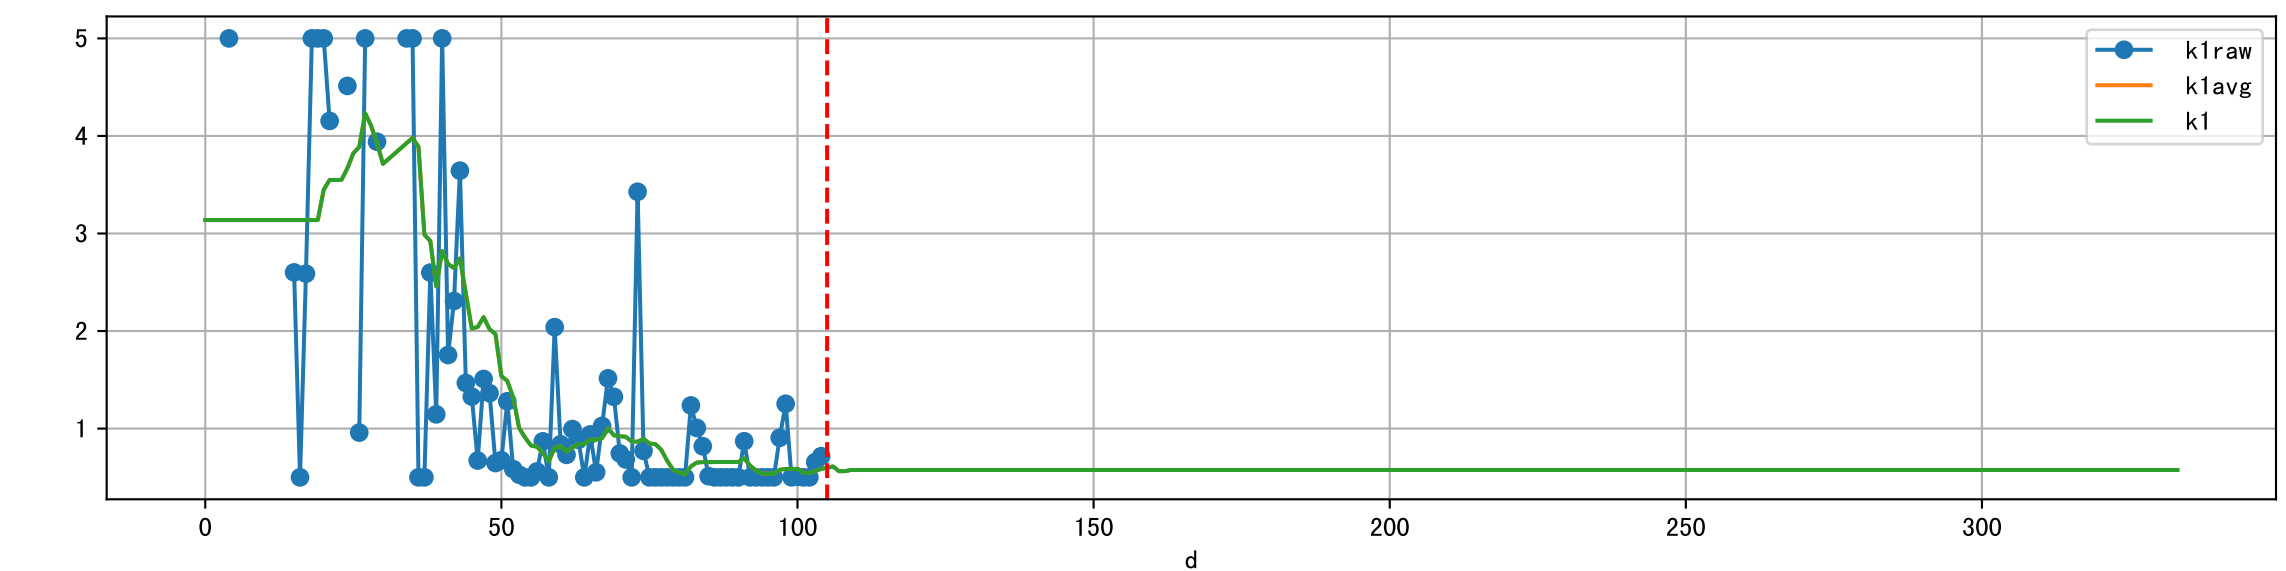

taocraw:-o', 'taocavg', 'taoc'], ['k0raw:-o', 'k0avg', 'k0'], ['k1raw:-o', 'k1avg', 'k1'], ['k2raw:-o', 'k2avg', 'k2'], ['Tblrw:-o', 'Tblavg',

P2-12 D:105 2025-12-13