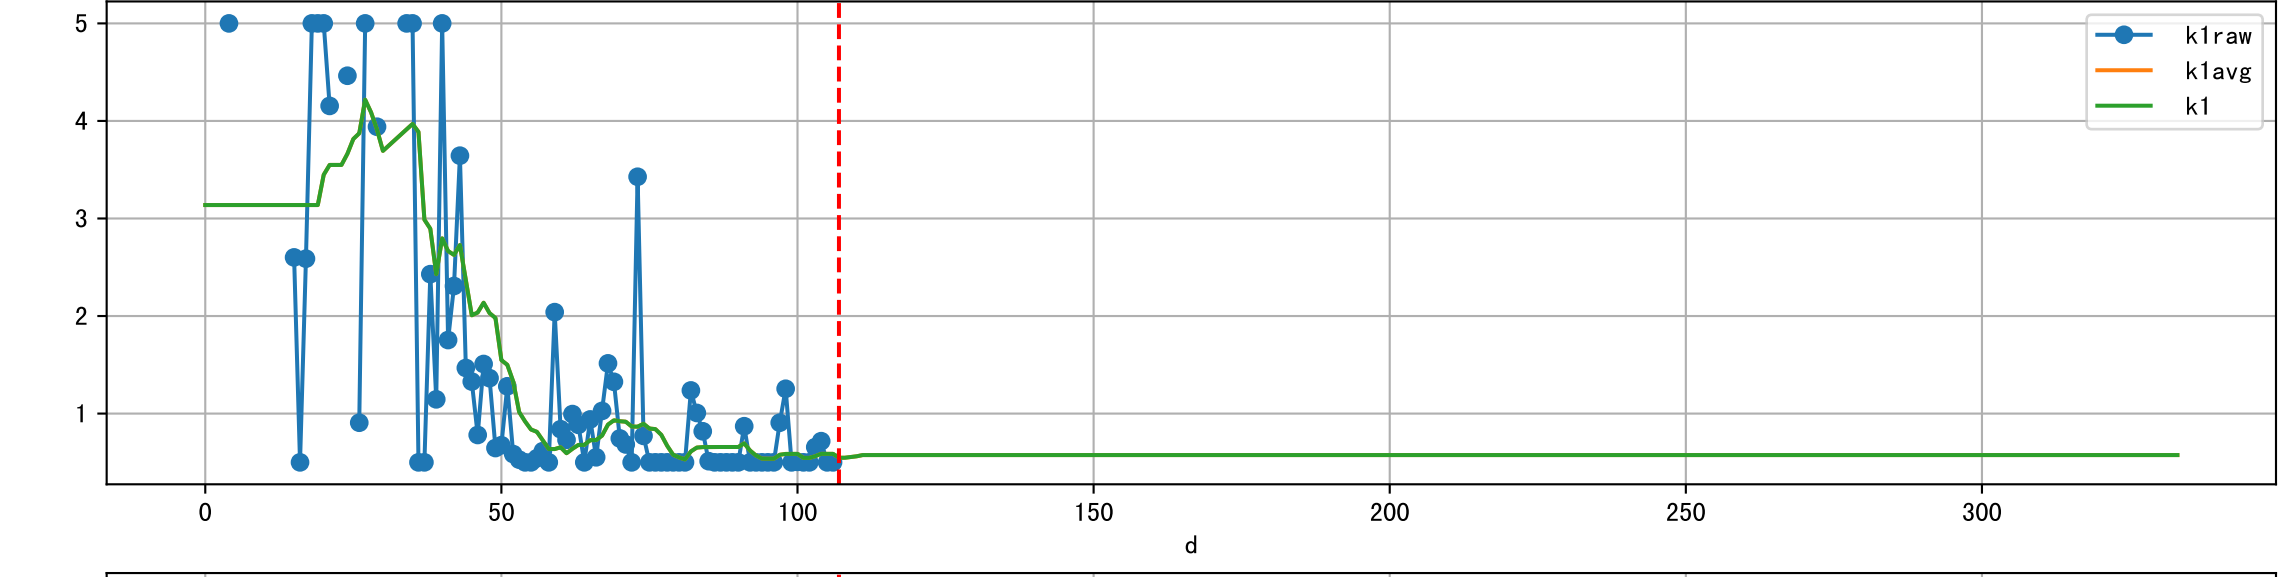

taocraw:-o', 'taocavg', 'taoc'], ['k0raw:-o', 'k0avg', 'k0'], ['k1raw:-o', 'k1avg', 'k1'], ['k2raw:-o', 'k2avg', 'k2'], ['Tblraw:-o', 'Tblavg',

P2-12 D:107 2025-12-15