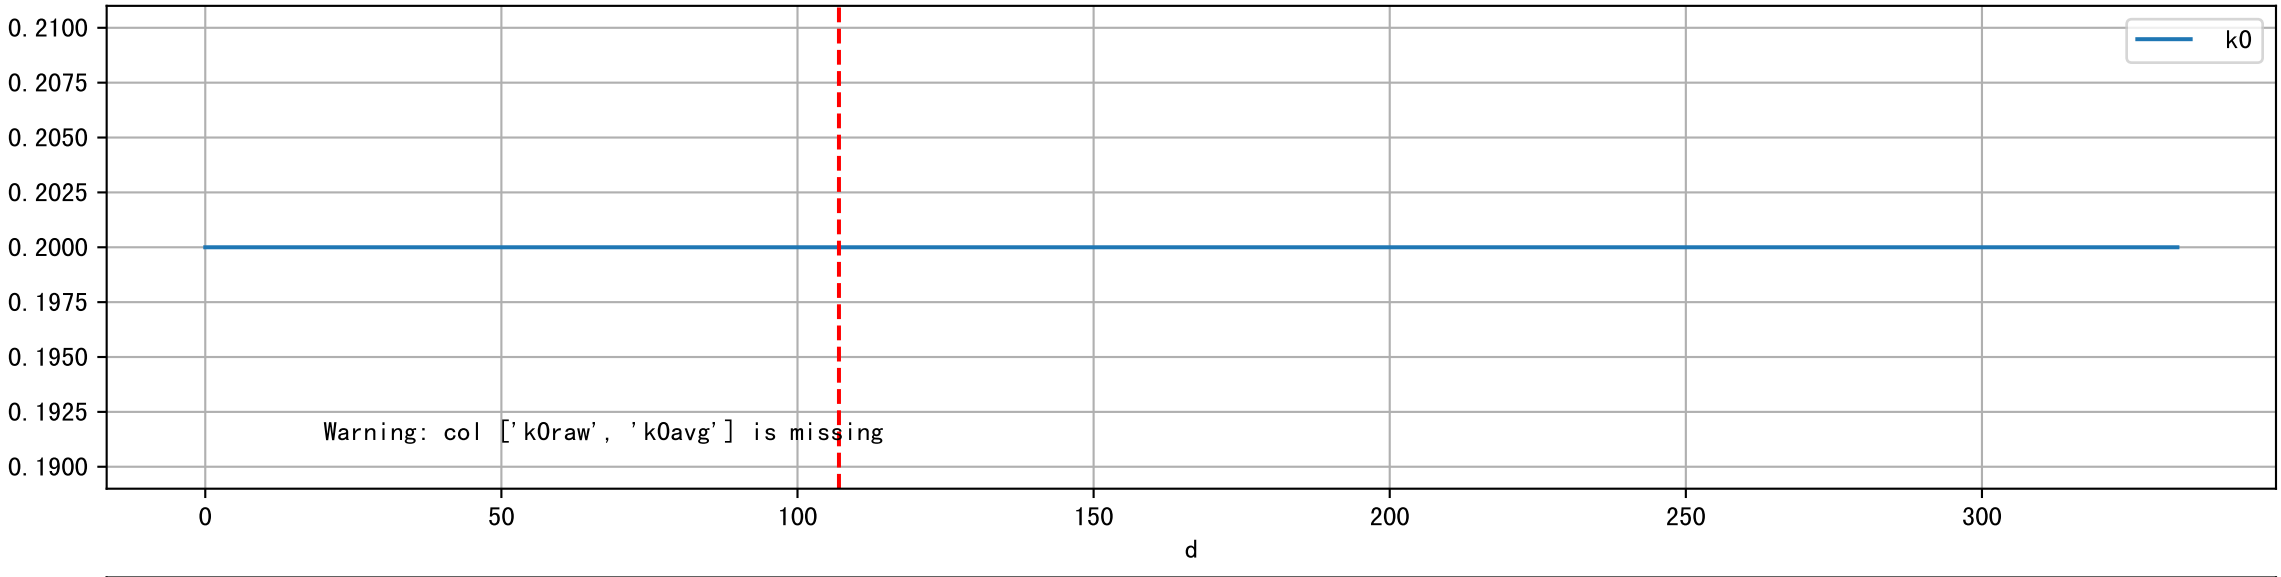

taocraw:-o', 'taocavg', 'taoc'], ['k0raw:-o', 'k0avg', 'k0'], ['k1raw:-o', 'k1avg', 'k1'], ['k2raw:-o', 'k2avg', 'k2'], ['Tblraw:-o', 'Tblavg',

P2-12 D:107 2025-12-15