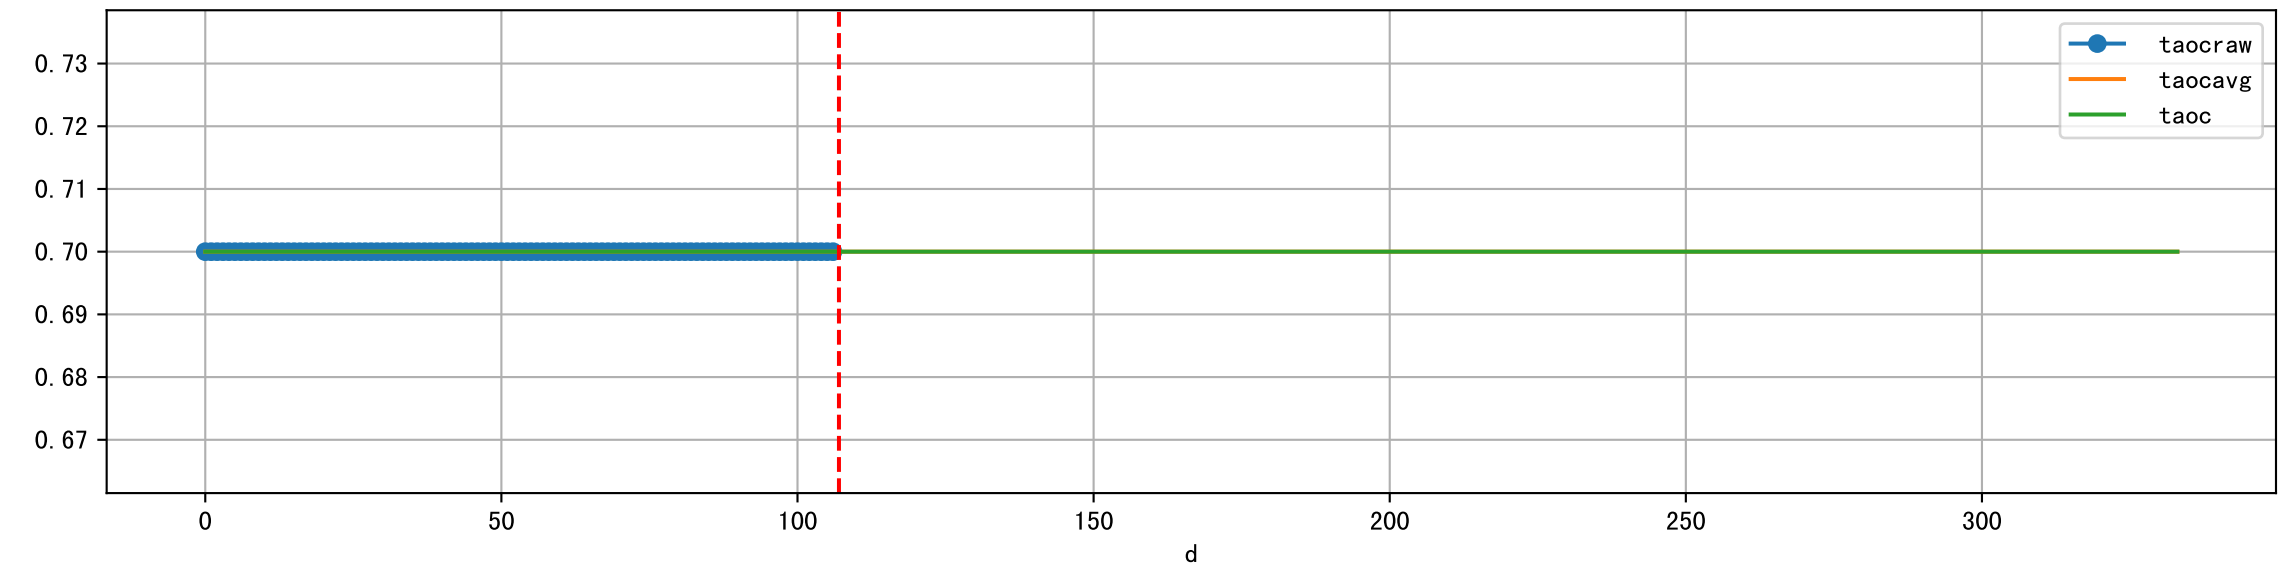

taocraw:-o', 'taocavg', 'taoc'], ['k0raw:-o', 'k0avg', 'k0'], ['k1raw:-o', 'k1avg', 'k1'], ['k2raw:-o', 'k2avg', 'k2'], ['Tblraw:-o', 'Tblavg',

P2-12 D:107 2025-12-15