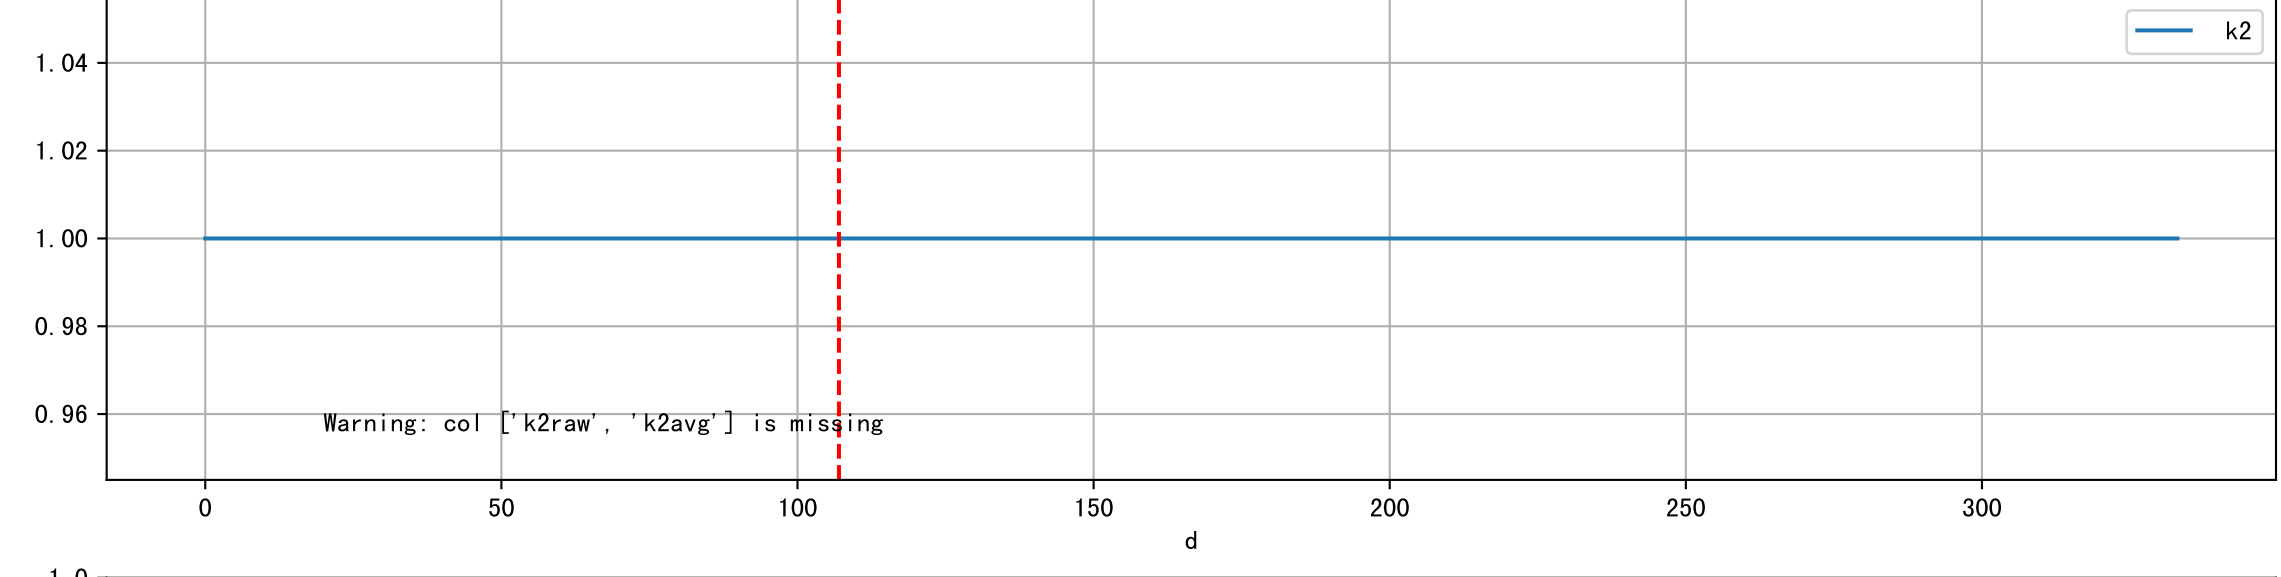

taocraw:-o', 'taocavg', 'taoc'], ['k0raw:-o', 'k0avg', 'k0'], ['k1raw:-o', 'k1avg', 'k1'], ['k2raw:-o', 'k2avg', 'k2'], ['Tblraw:-o', 'Tblavg',

P2-12 D:107 2025-12-15