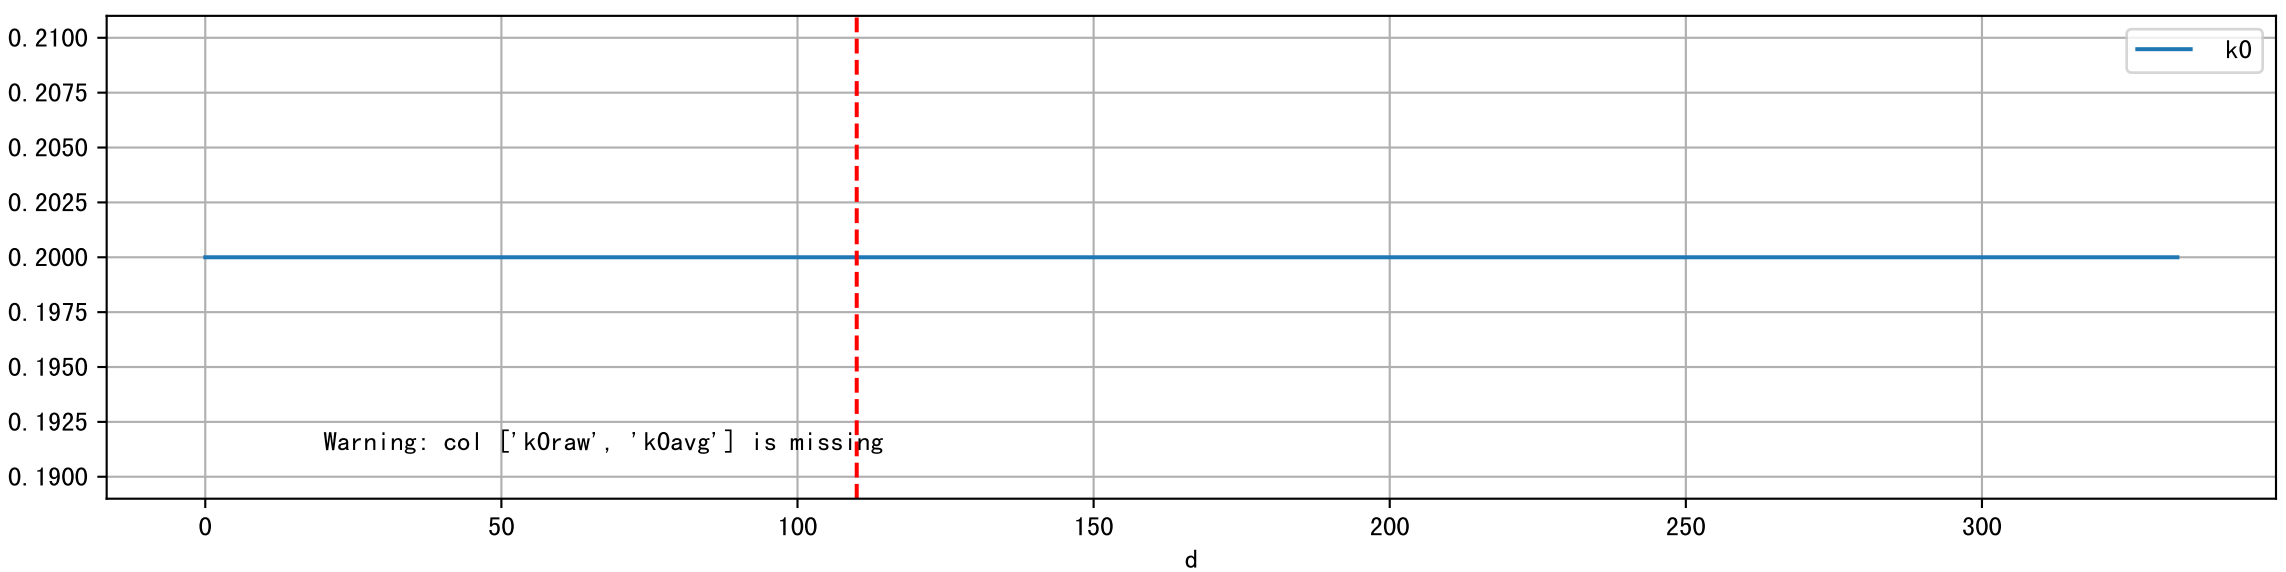

taocraw:-o', 'taocavg', 'taoc'], ['k0raw:-o', 'k0avg', 'k0'], ['k1raw:-o', 'k1avg', 'k1'], ['k2raw:-o', 'k2avg', 'k2'], ['Tblrrow:-o', 'Tblravg', 'Tblr']

P2-12 D:110 2025-12-18