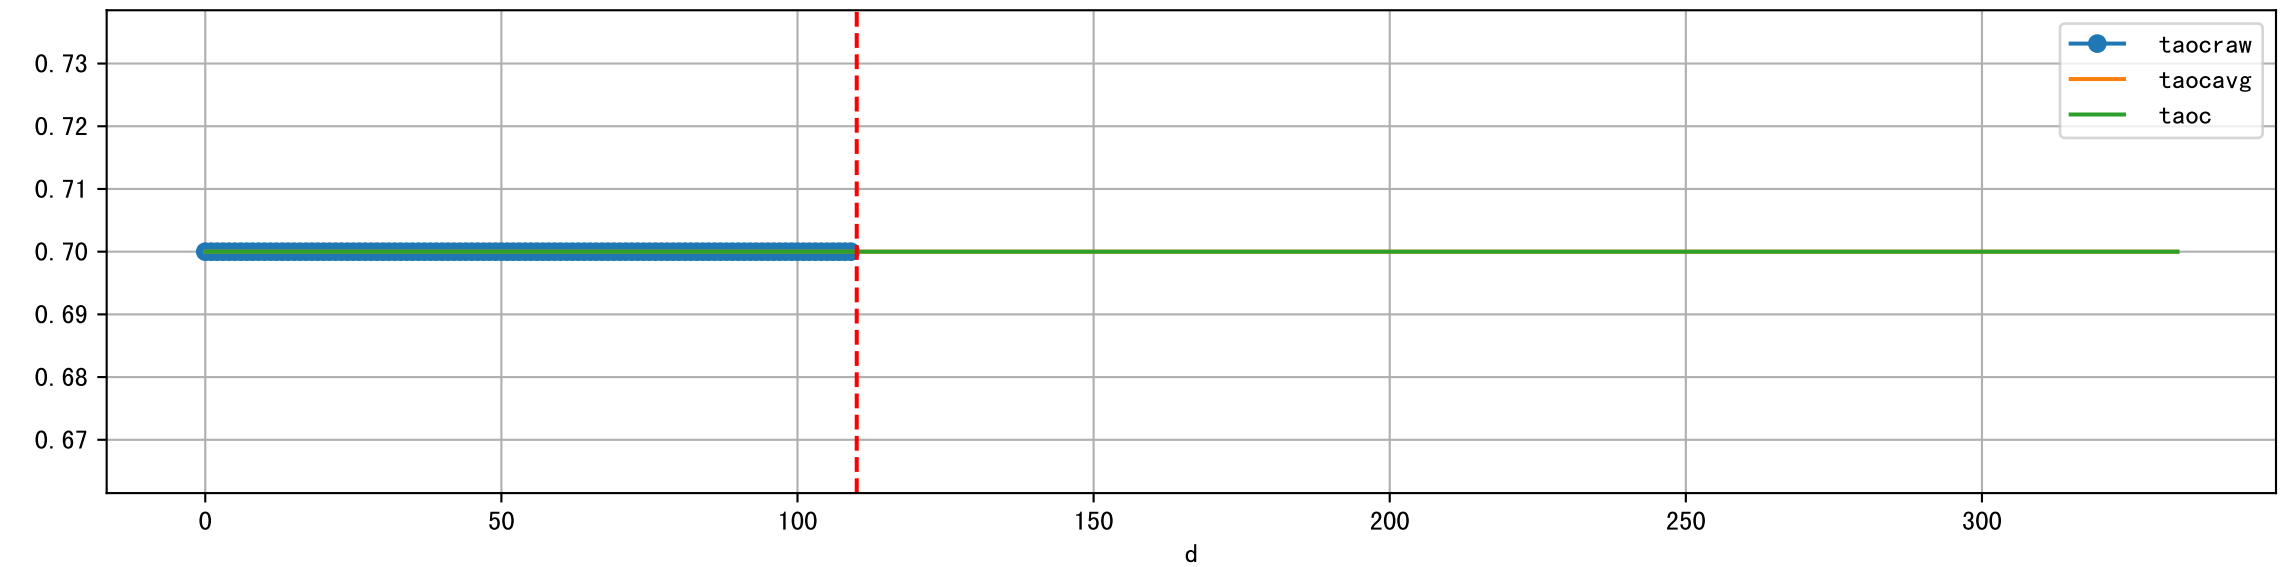

taocraw:-o', 'taocavg', 'taoc'], ['k0raw:-o', 'k0avg', 'k0'], ['k1raw:-o', 'k1avg', 'k1'], ['k2raw:-o', 'k2avg', 'k2'], ['Tblrrow:-o', 'Tblravg', 'Tblr']

P2-12 D:110 2025-12-18