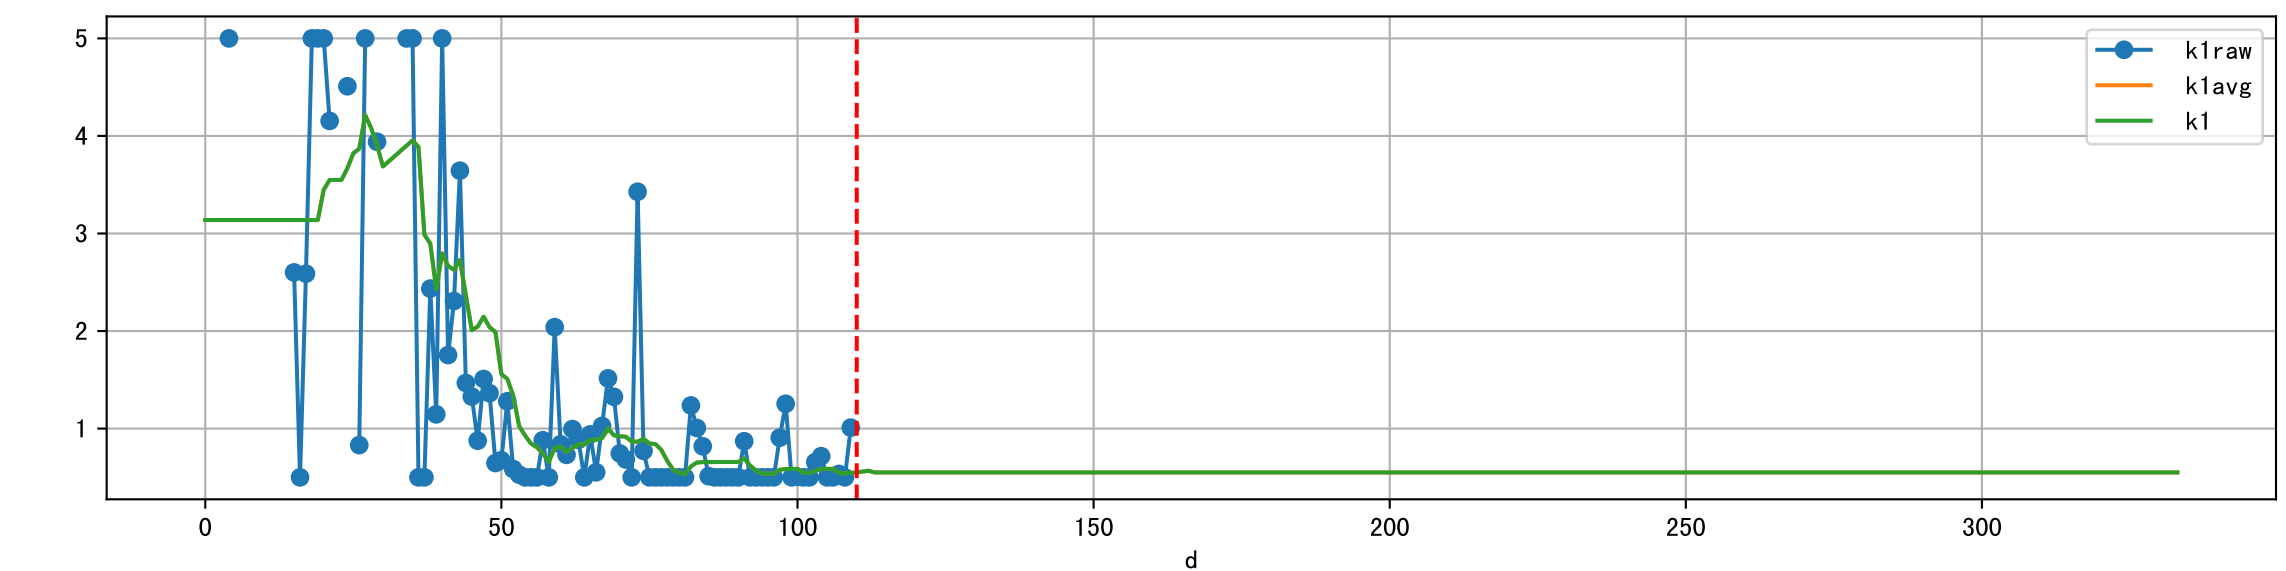

taocraw:-o', 'taocavg', 'taoc'], ['k0raw:-o', 'k0avg', 'k0'], ['k1raw:-o', 'k1avg', 'k1'], ['k2raw:-o', 'k2avg', 'k2'], ['Tblrrow:-o', 'Tblravg', 'Tblr']

P2-12 D:110 2025-12-18