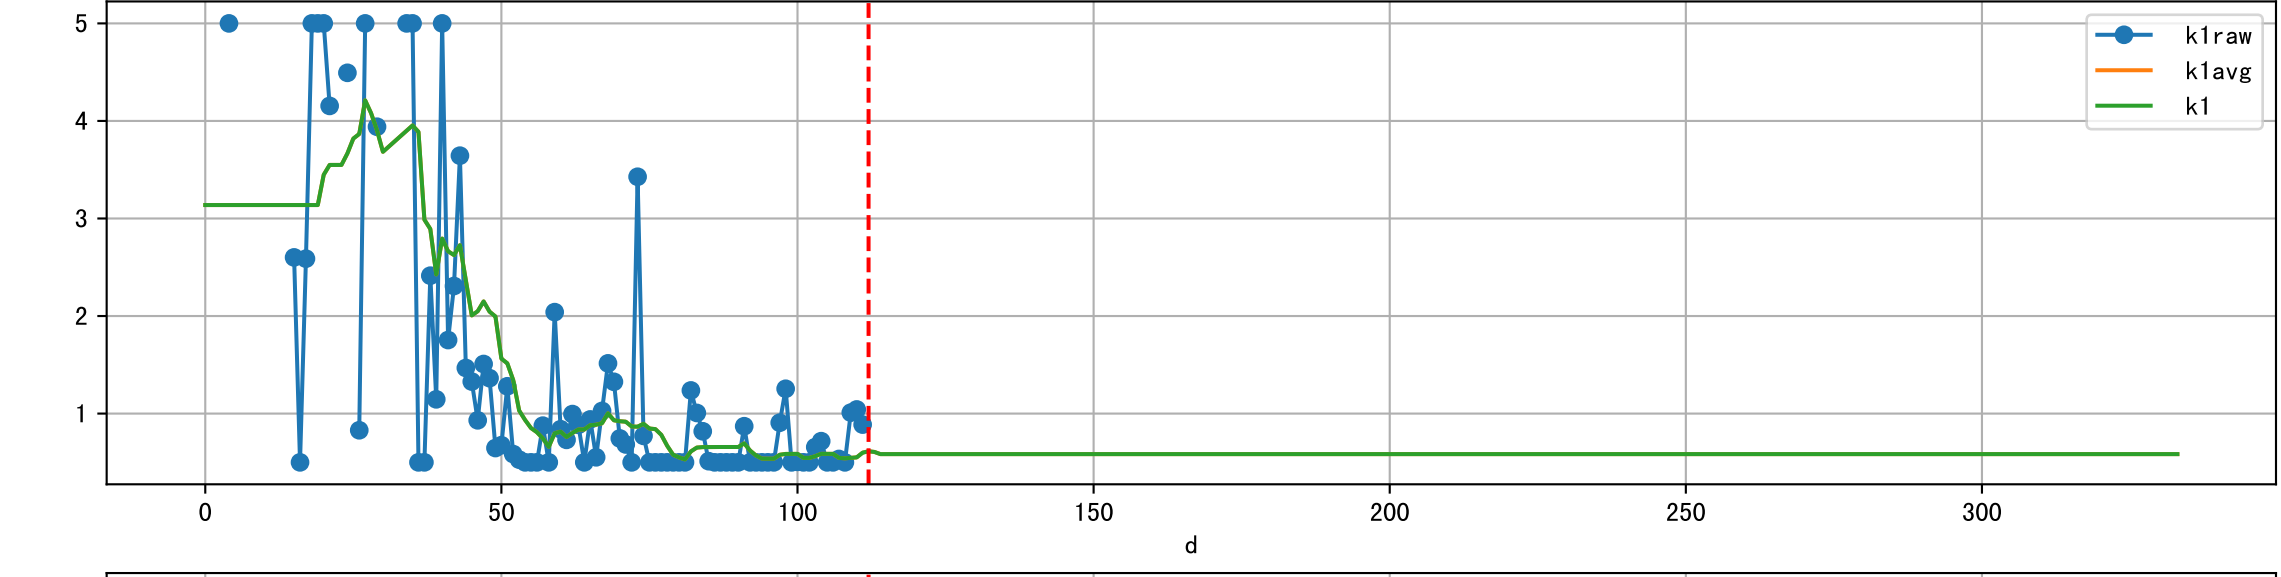

taocraw:-o', 'taocavg', 'taoc'], ['k0raw:-o', 'k0avg', 'k0'], ['k1raw:-o', 'k1avg', 'k1'], ['k2raw:-o', 'k2avg', 'k2'], ['Tblrrow:-o', 'Tblravg',

P2-12 D:112 2025-12-20