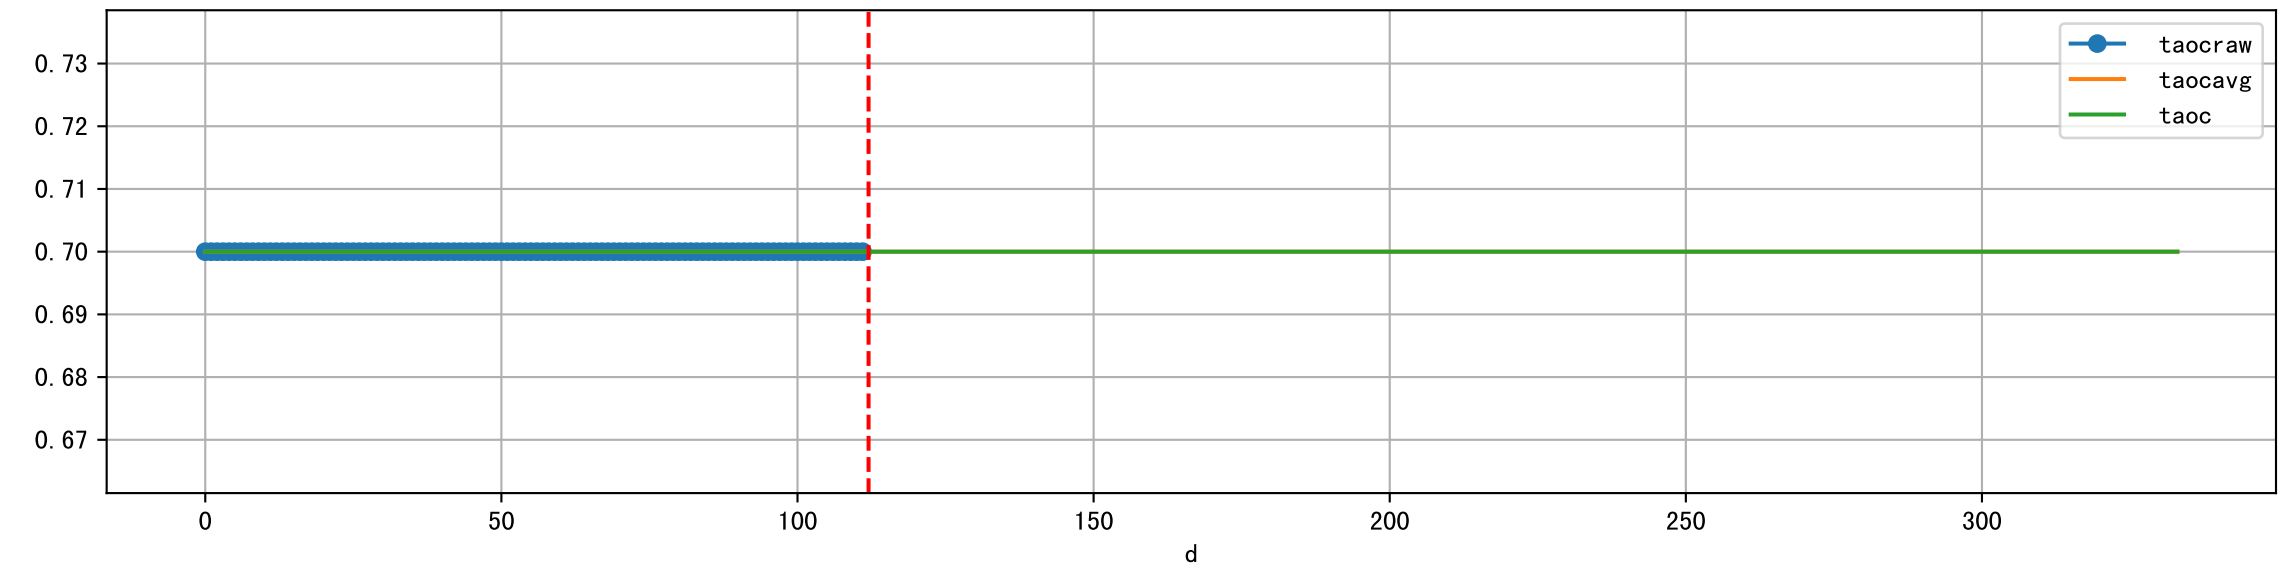

taocraw:-o', 'taocavg', 'taoc'], ['k0raw:-o', 'k0avg', 'k0'], ['k1raw:-o', 'k1avg', 'k1'], ['k2raw:-o', 'k2avg', 'k2'], ['Tblrrow:-o', 'Tblravg',

P2-12 D:112 2025-12-20