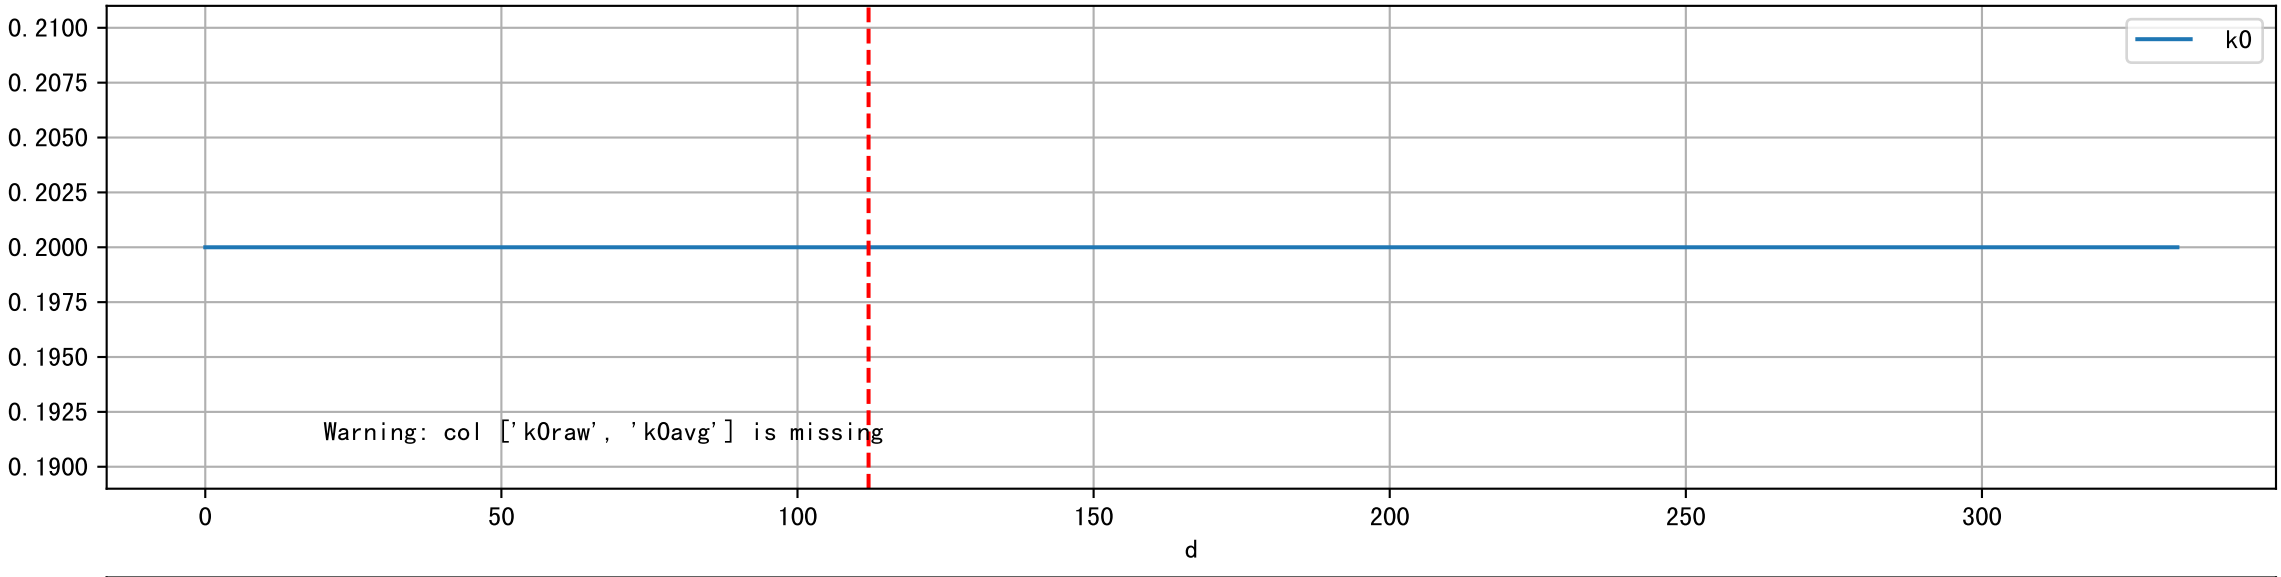

taocraw:-o', 'taocavg', 'taoc'], ['k0raw:-o', 'k0avg', 'k0'], ['k1raw:-o', 'k1avg', 'k1'], ['k2raw:-o', 'k2avg', 'k2'], ['Tblrrow:-o', 'Tblravg',

P2-12 D:112 2025-12-20