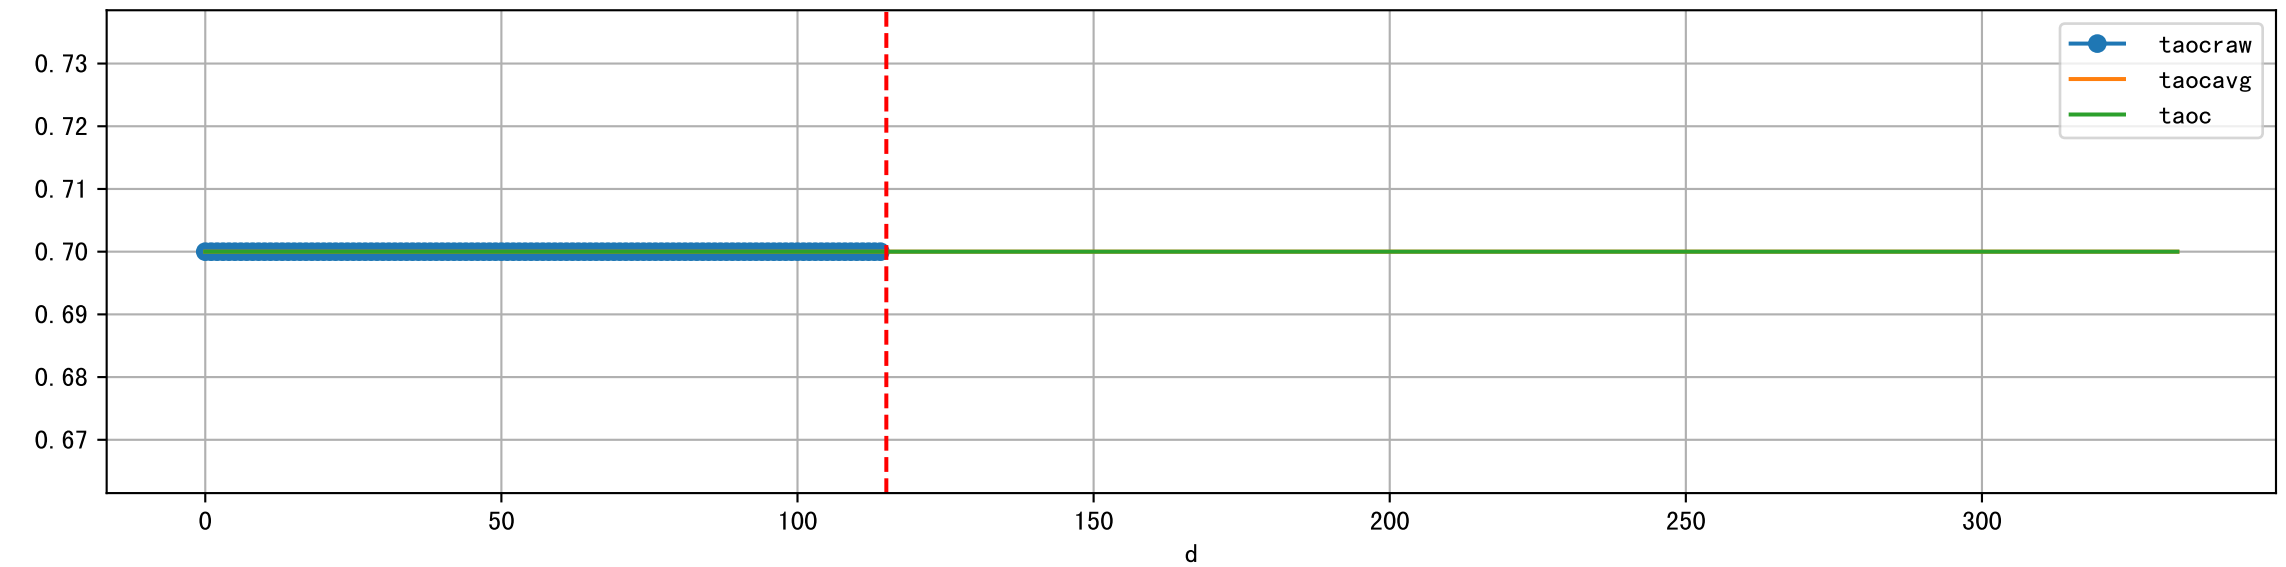

taocraw:-o', 'taocavg', 'taoc'], ['k0raw:-o', 'k0avg', 'k0'], ['k1raw:-o', 'k1avg', 'k1'], ['k2raw:-o', 'k2avg', 'k2'], ['Tblrrow:-o', 'Tblravg',

P2-12 D:115 2025-12-23