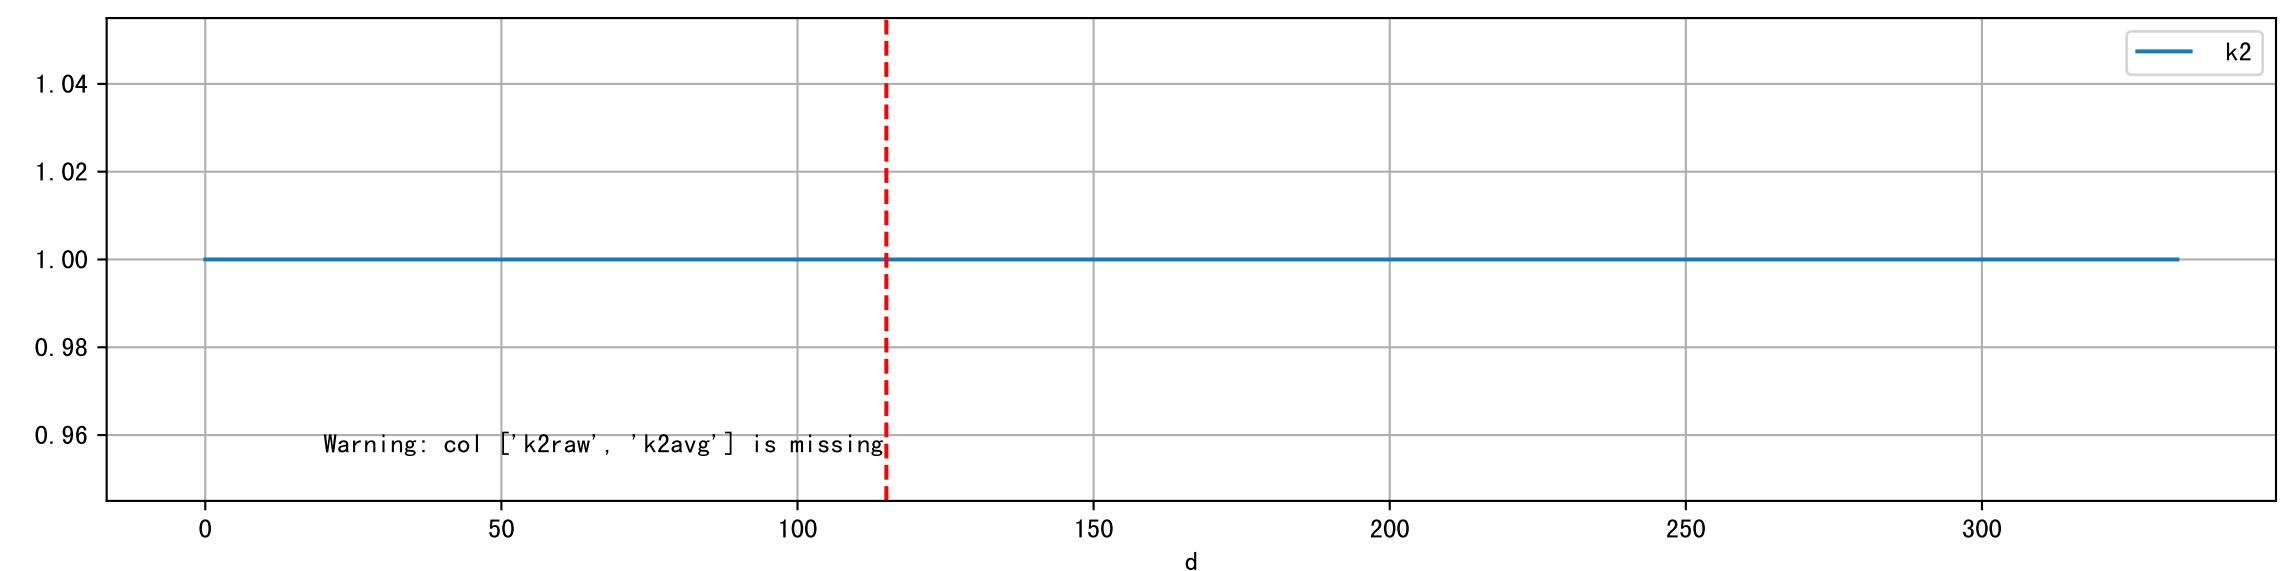

taocraw:-o', 'taocavg', 'taoc'], ['k0raw:-o', 'k0avg', 'k0'], ['k1raw:-o', 'k1avg', 'k1'], ['k2raw:-o', 'k2avg', 'k2'], ['Tblrrow:-o', 'Tblravg',

P2-12 D:115 2025-12-23