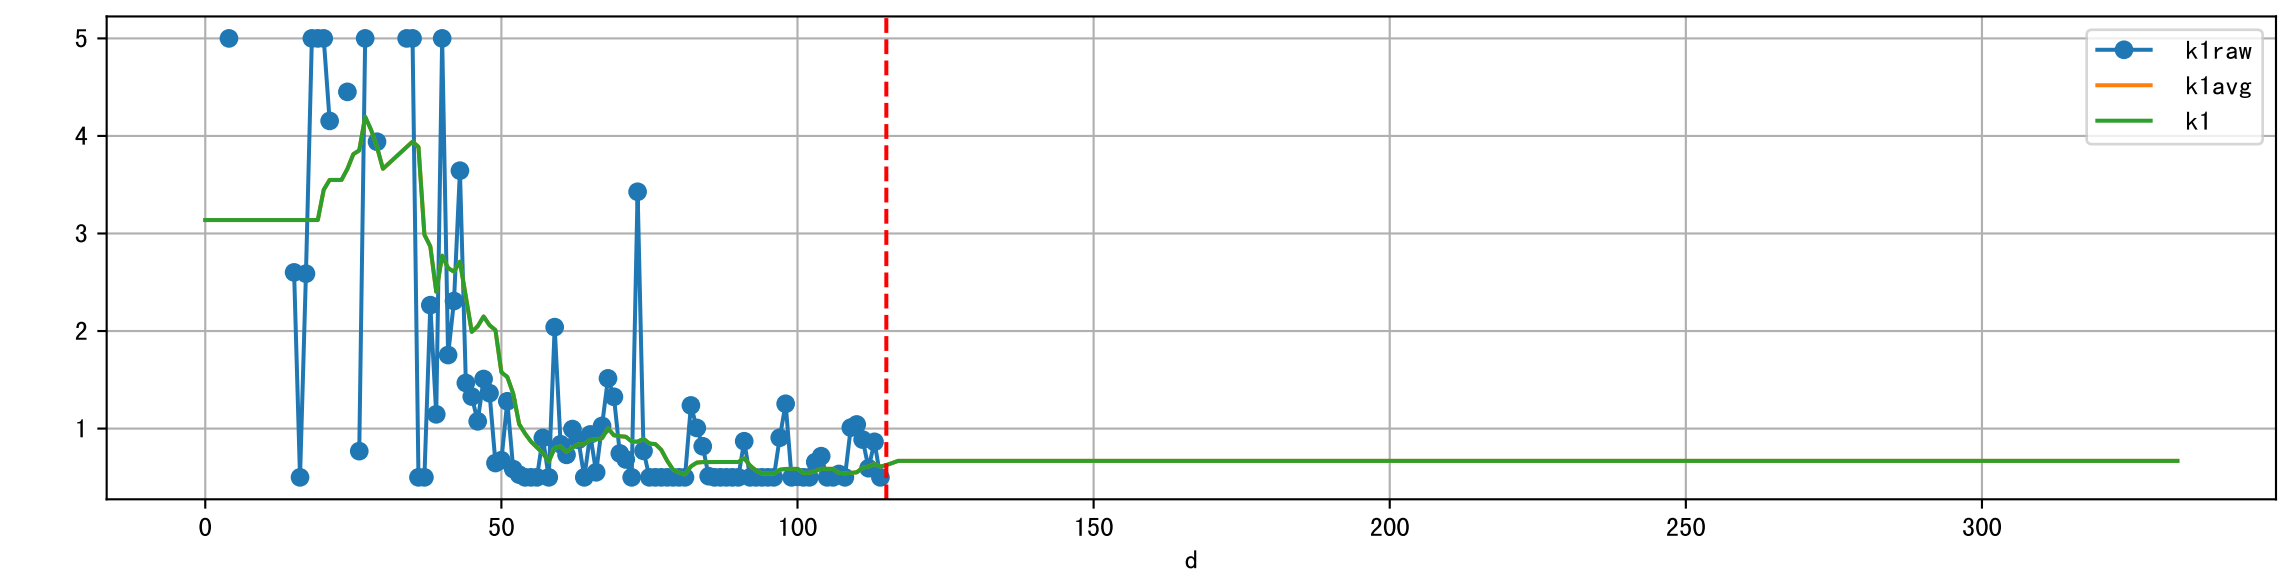

taocraw:-o', 'taocavg', 'taoc'], ['k0raw:-o', 'k0avg', 'k0'], ['k1raw:-o', 'k1avg', 'k1'], ['k2raw:-o', 'k2avg', 'k2'], ['Tblrrow:-o', 'Tblravg',

P2-12 D:115 2025-12-23