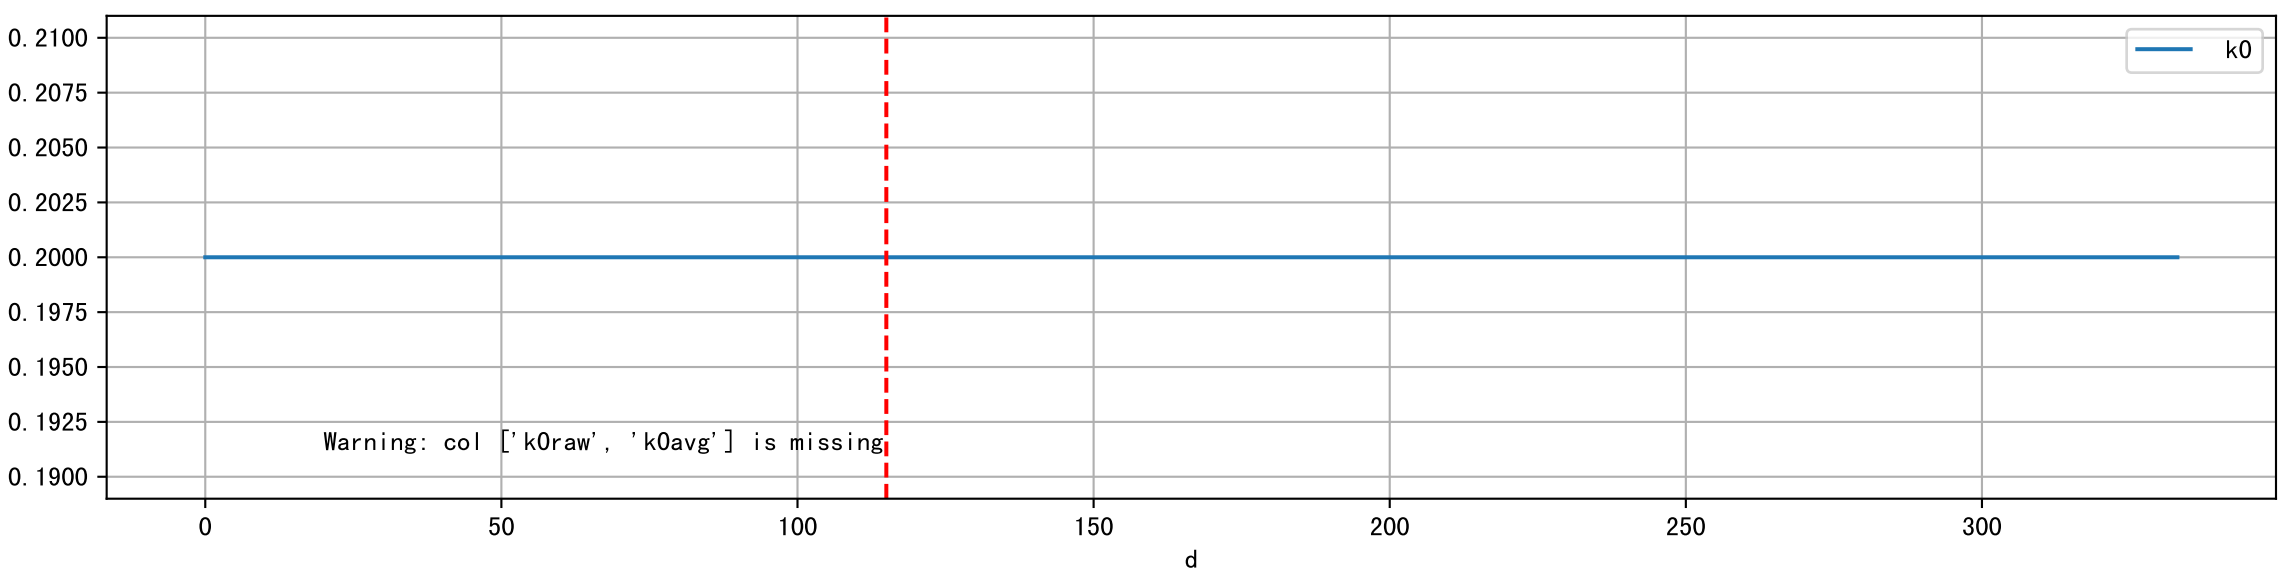

taocraw:-o', 'taocavg', 'taoc'], ['k0raw:-o', 'k0avg', 'k0'], ['k1raw:-o', 'k1avg', 'k1'], ['k2raw:-o', 'k2avg', 'k2'], ['Tblrrow:-o', 'Tblravg',

P2-12 D:115 2025-12-23