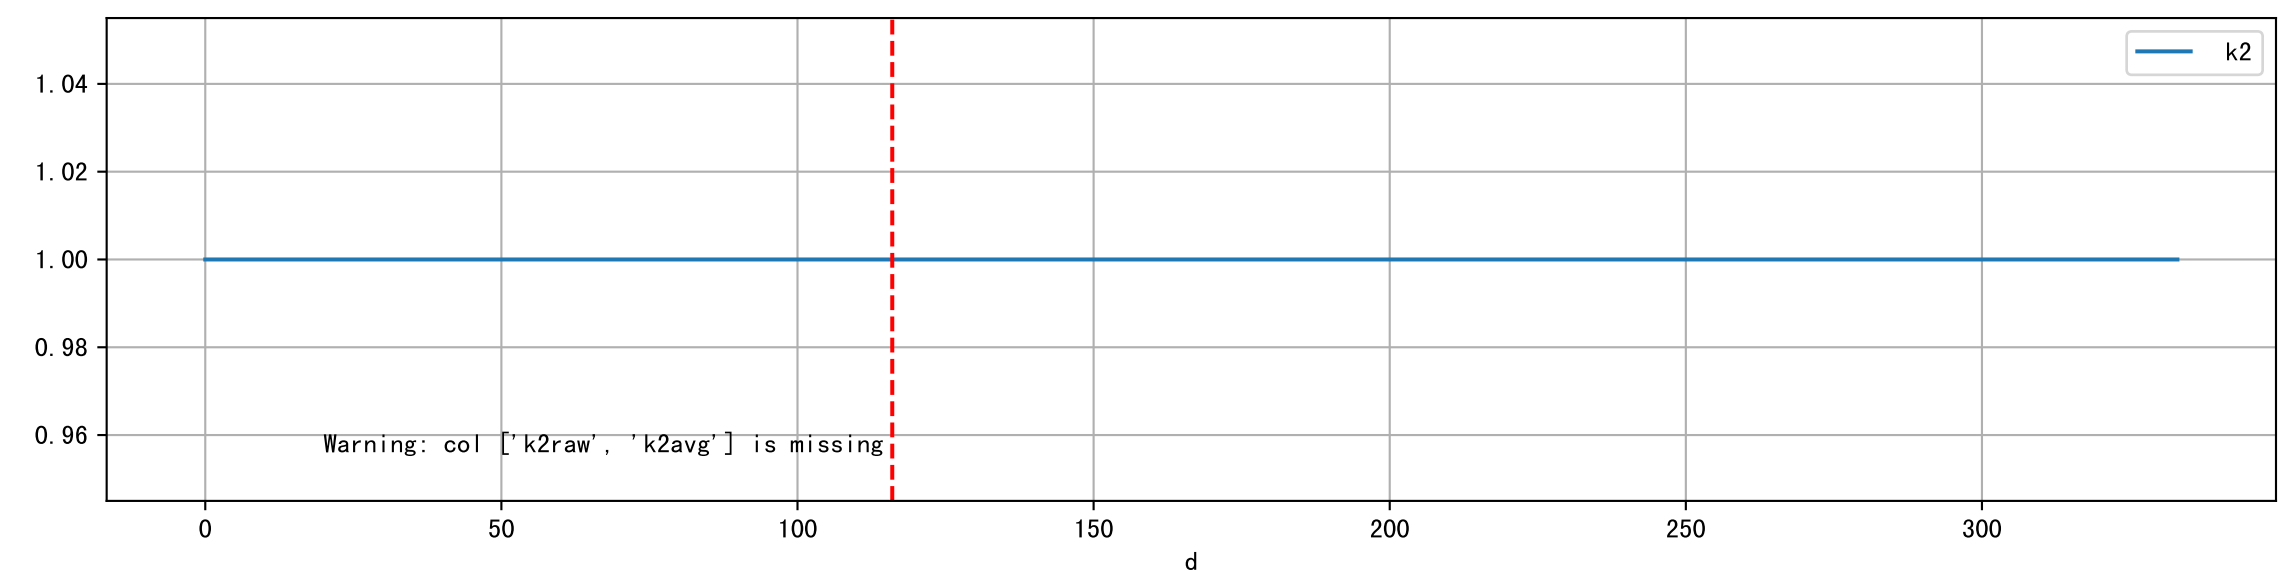

taocraw:-o', 'taocavg', 'taoc'], ['k0raw:-o', 'k0avg', 'k0'], ['k1raw:-o', 'k1avg', 'k1'], ['k2raw:-o', 'k2avg', 'k2'], ['Tblrrow:-o', 'Tblravg',

P2-12 D:116 2025-12-24