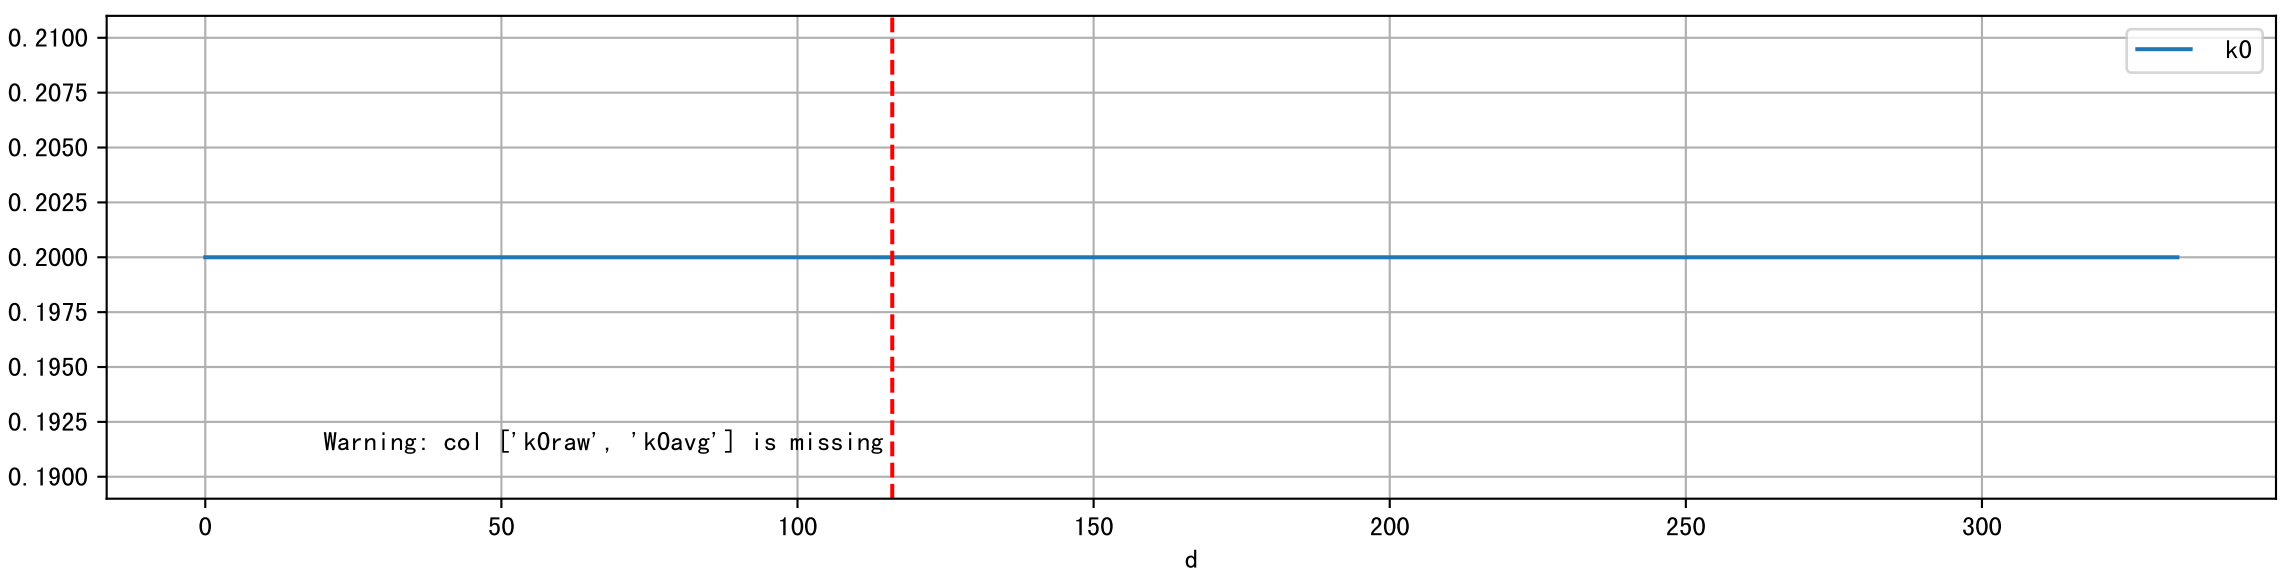

taocraw:-o', 'taocavg', 'taoc'], ['k0raw:-o', 'k0avg', 'k0'], ['k1raw:-o', 'k1avg', 'k1'], ['k2raw:-o', 'k2avg', 'k2'], ['Tblrrow:-o', 'Tblravg',

P2-12 D:116 2025-12-24