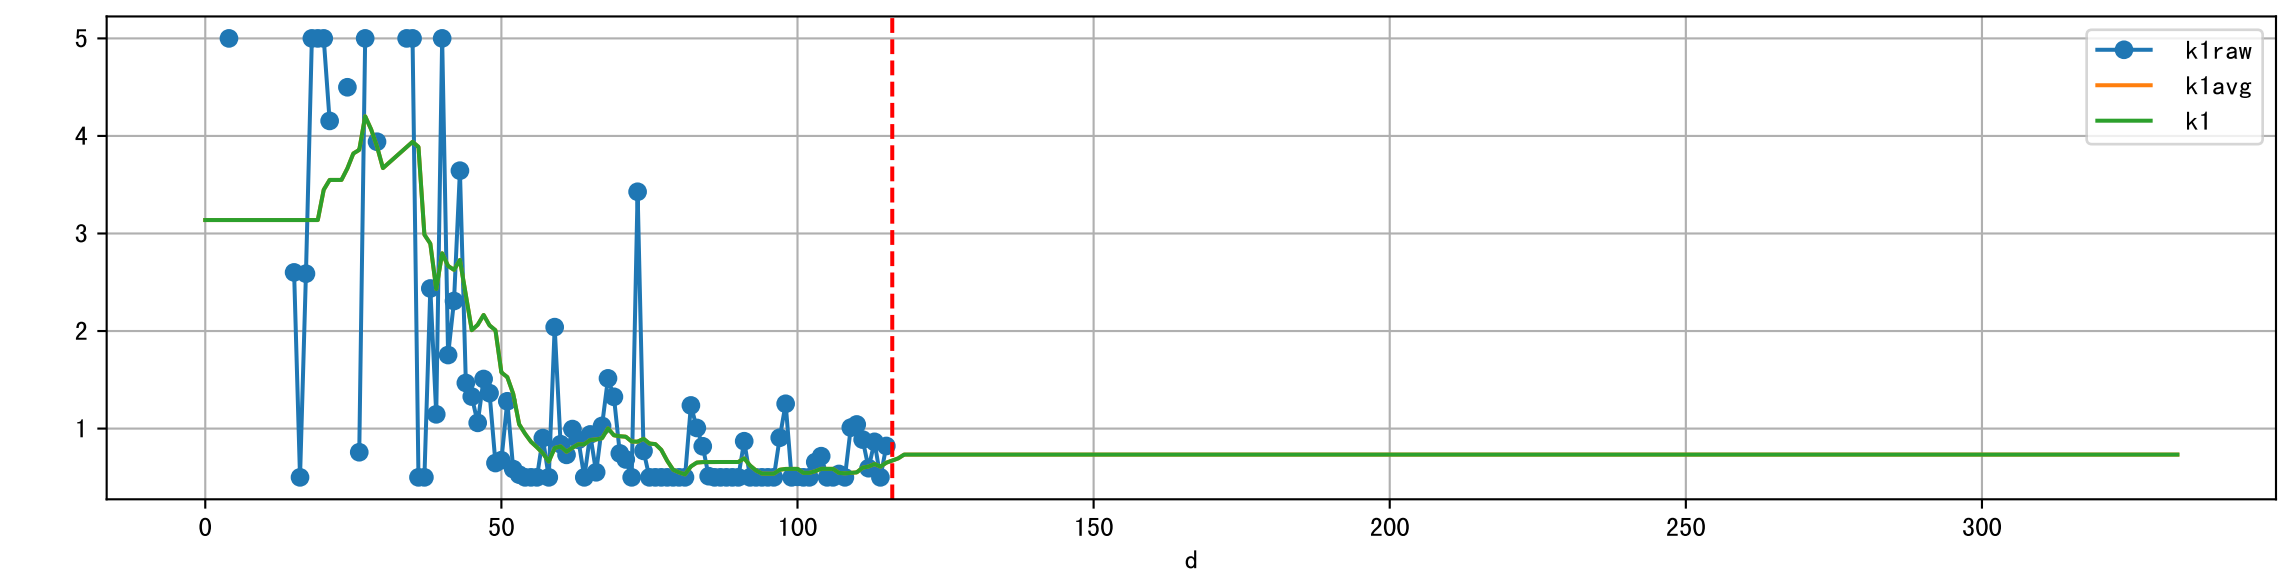

taocraw:-o', 'taocavg', 'taoc'], ['k0raw:-o', 'k0avg', 'k0'], ['k1raw:-o', 'k1avg', 'k1'], ['k2raw:-o', 'k2avg', 'k2'], ['Tblrrow:-o', 'Tblravg',

P2-12 D:116 2025-12-24