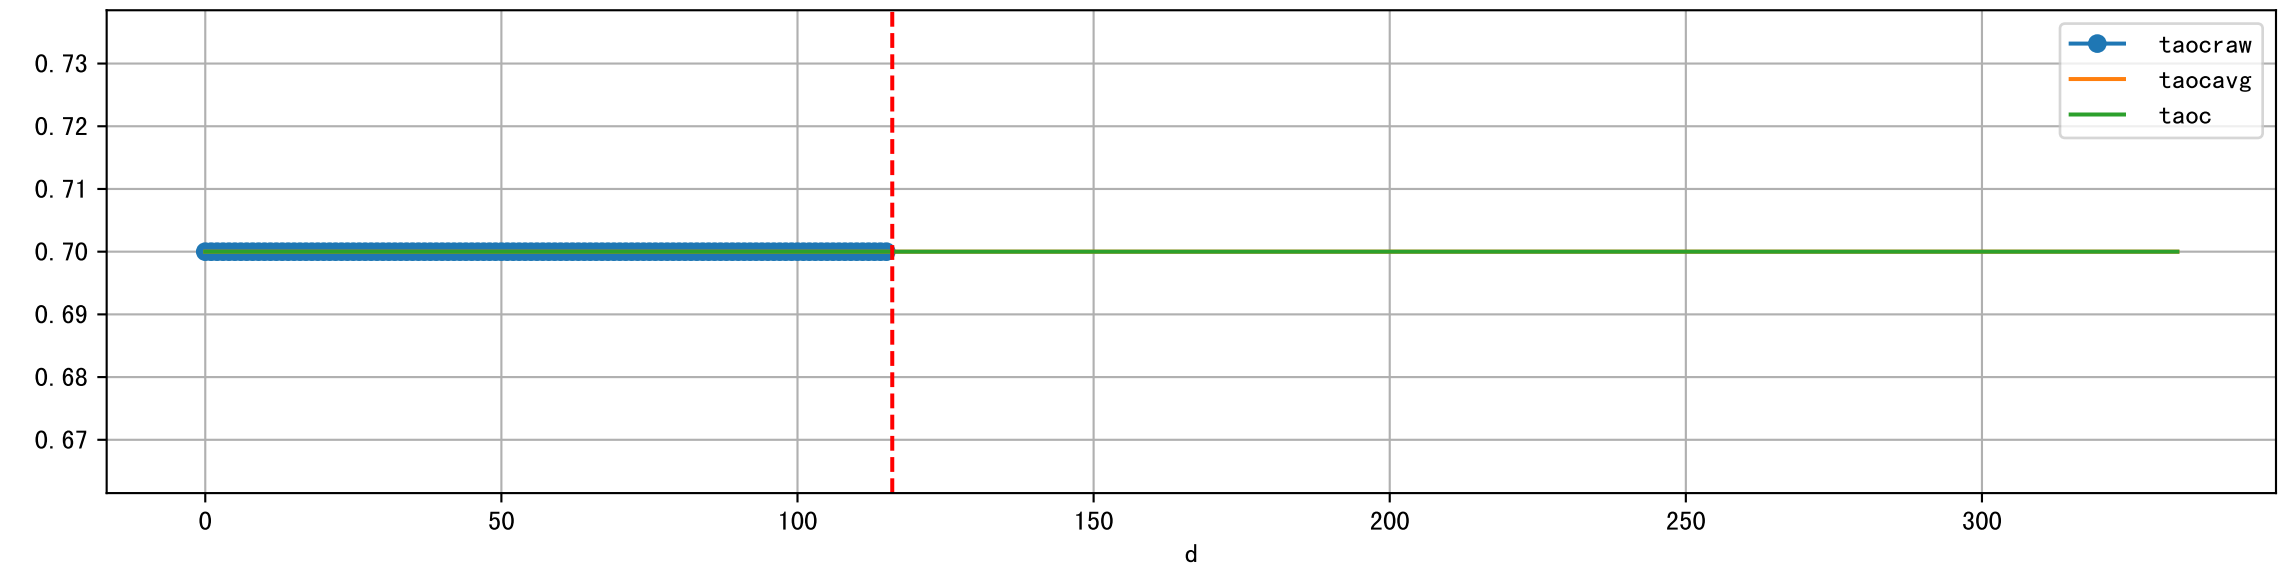

taocraw:-o', 'taocavg', 'taoc'], ['k0raw:-o', 'k0avg', 'k0'], ['k1raw:-o', 'k1avg', 'k1'], ['k2raw:-o', 'k2avg', 'k2'], ['Tblrrow:-o', 'Tblravg',

P2-12 D:116 2025-12-24