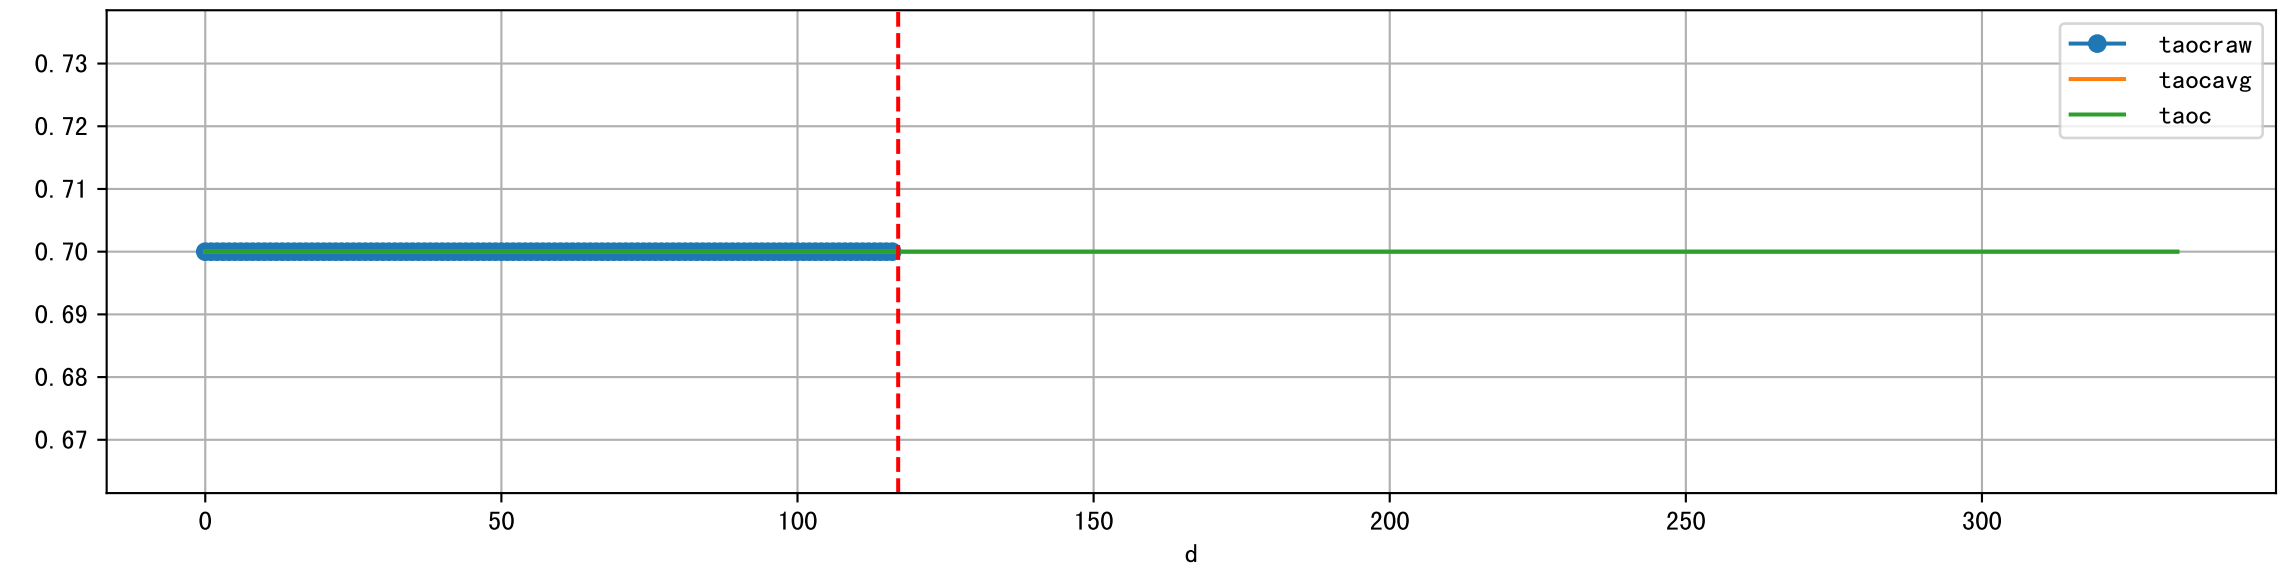

taocraw:-o', 'taocavg', 'taoc'], ['k0raw:-o', 'k0avg', 'k0'], ['k1raw:-o', 'k1avg', 'k1'], ['k2raw:-o', 'k2avg', 'k2'], ['Tblrrow:-o', 'Tblravg',

P2-12 D:117 2025-12-25