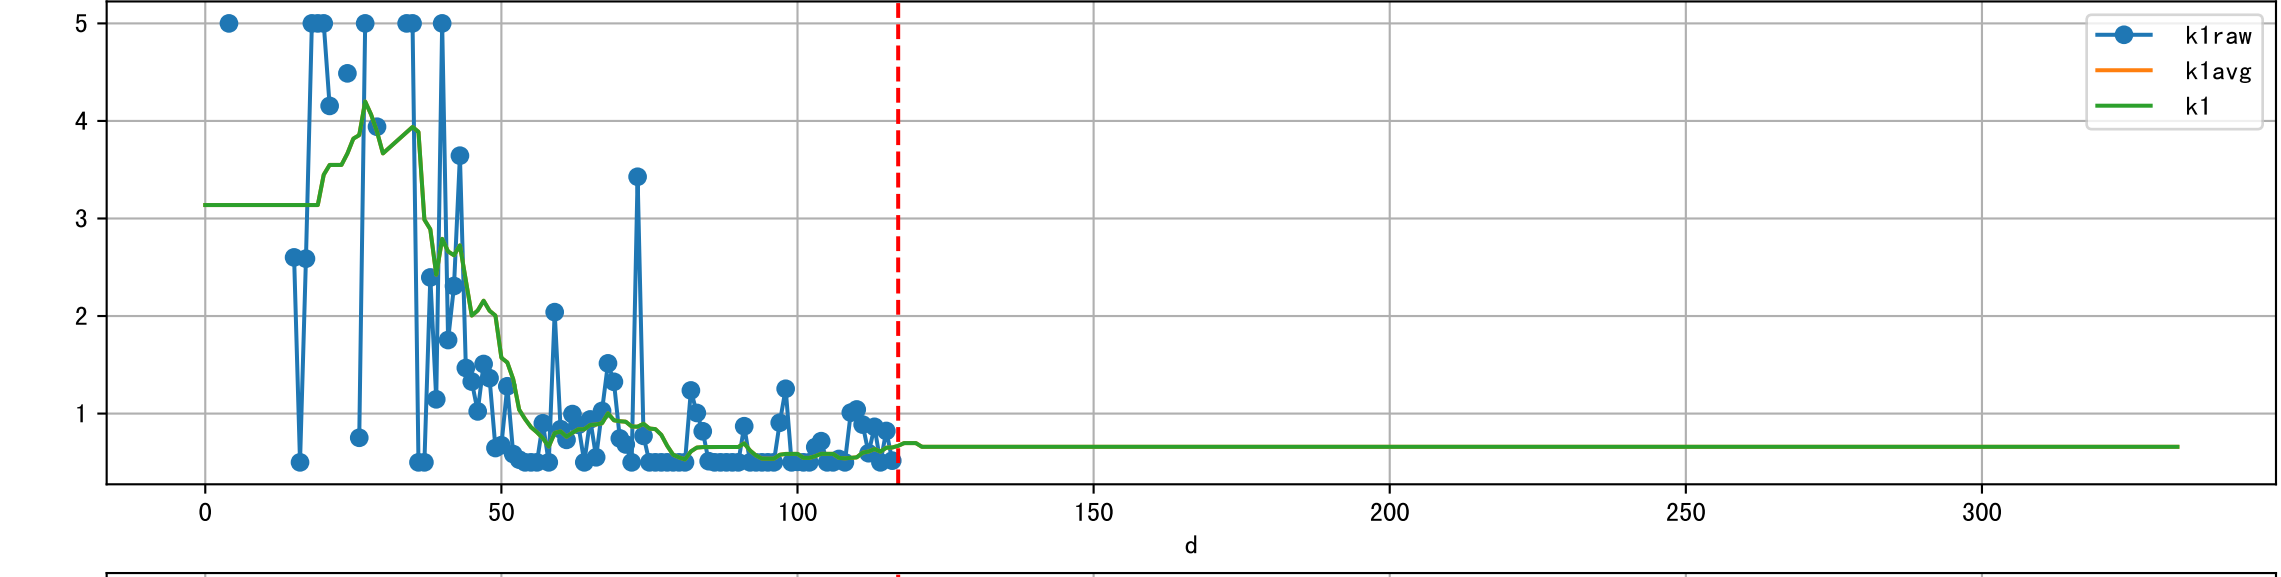

taocraw:-o', 'taocavg', 'taoc'], ['k0raw:-o', 'k0avg', 'k0'], ['k1raw:-o', 'k1avg', 'k1'], ['k2raw:-o', 'k2avg', 'k2'], ['Tblrrow:-o', 'Tblravg',

P2-12 D:117 2025-12-25