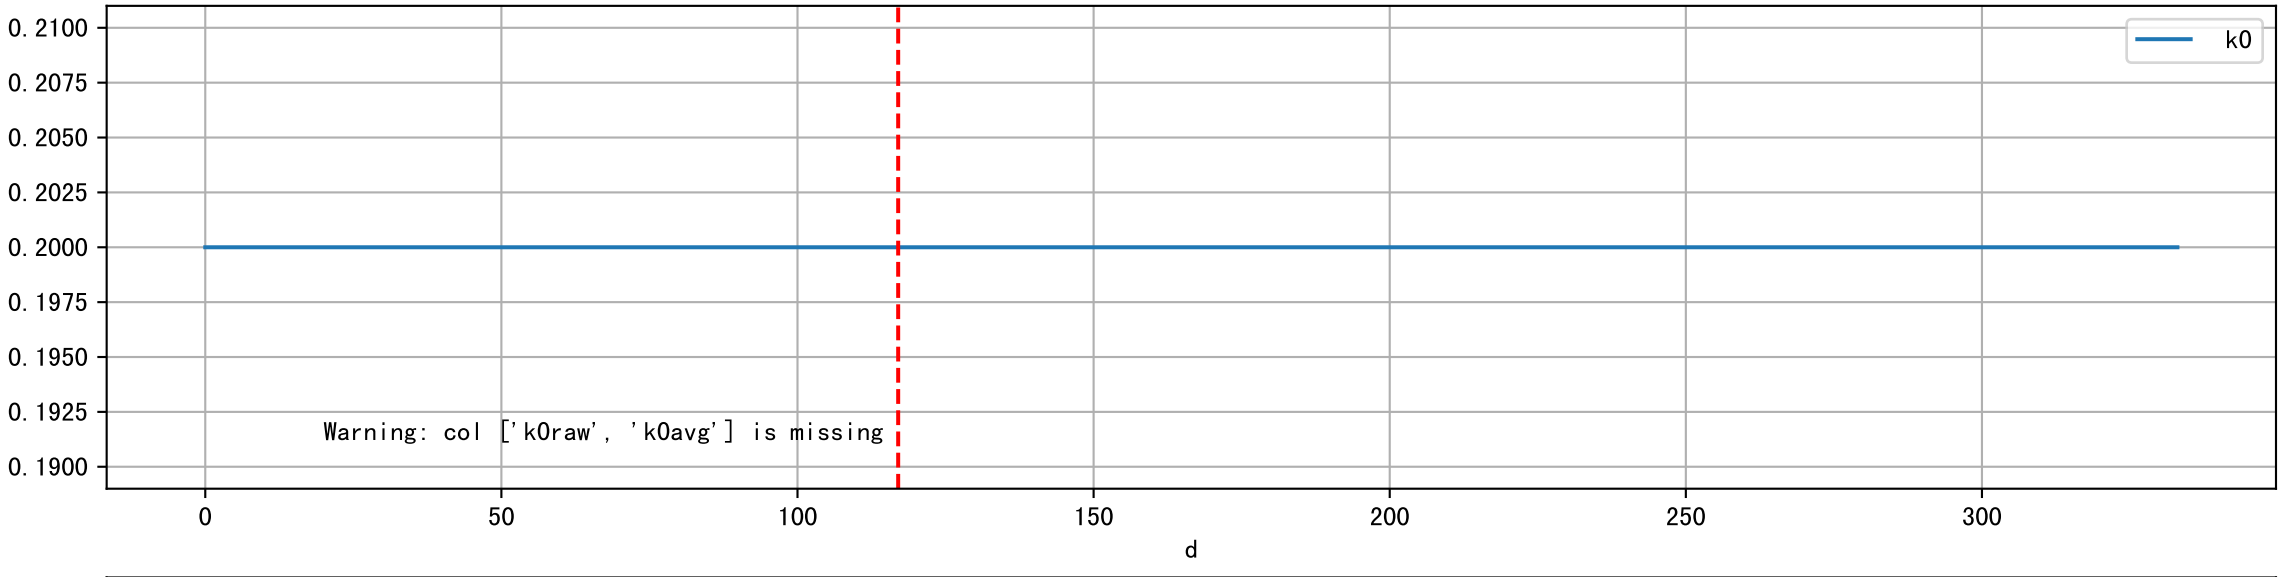

taocraw:-o', 'taocavg', 'taoc'], ['k0raw:-o', 'k0avg', 'k0'], ['k1raw:-o', 'k1avg', 'k1'], ['k2raw:-o', 'k2avg', 'k2'], ['Tblrrow:-o', 'Tblravg',

P2-12 D:117 2025-12-25