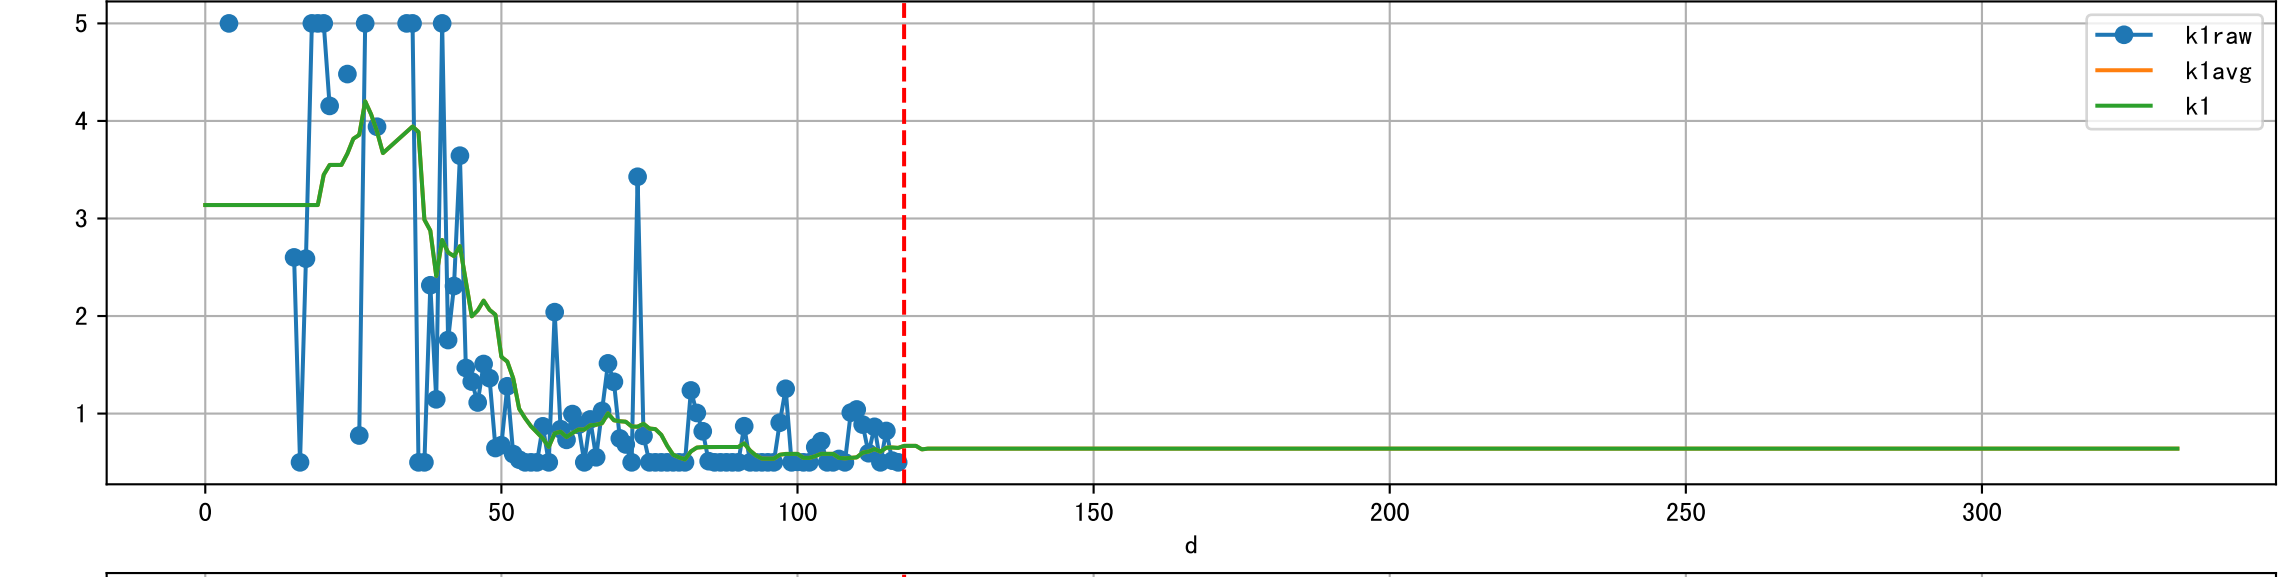

taocraw:-o', 'taocavg', 'taoc'], ['k0raw:-o', 'k0avg', 'k0'], ['k1raw:-o', 'k1avg', 'k1'], ['k2raw:-o', 'k2avg', 'k2'], ['Tblrrow:-o', 'Tblravg',

P2-12 D:118 2025-12-26