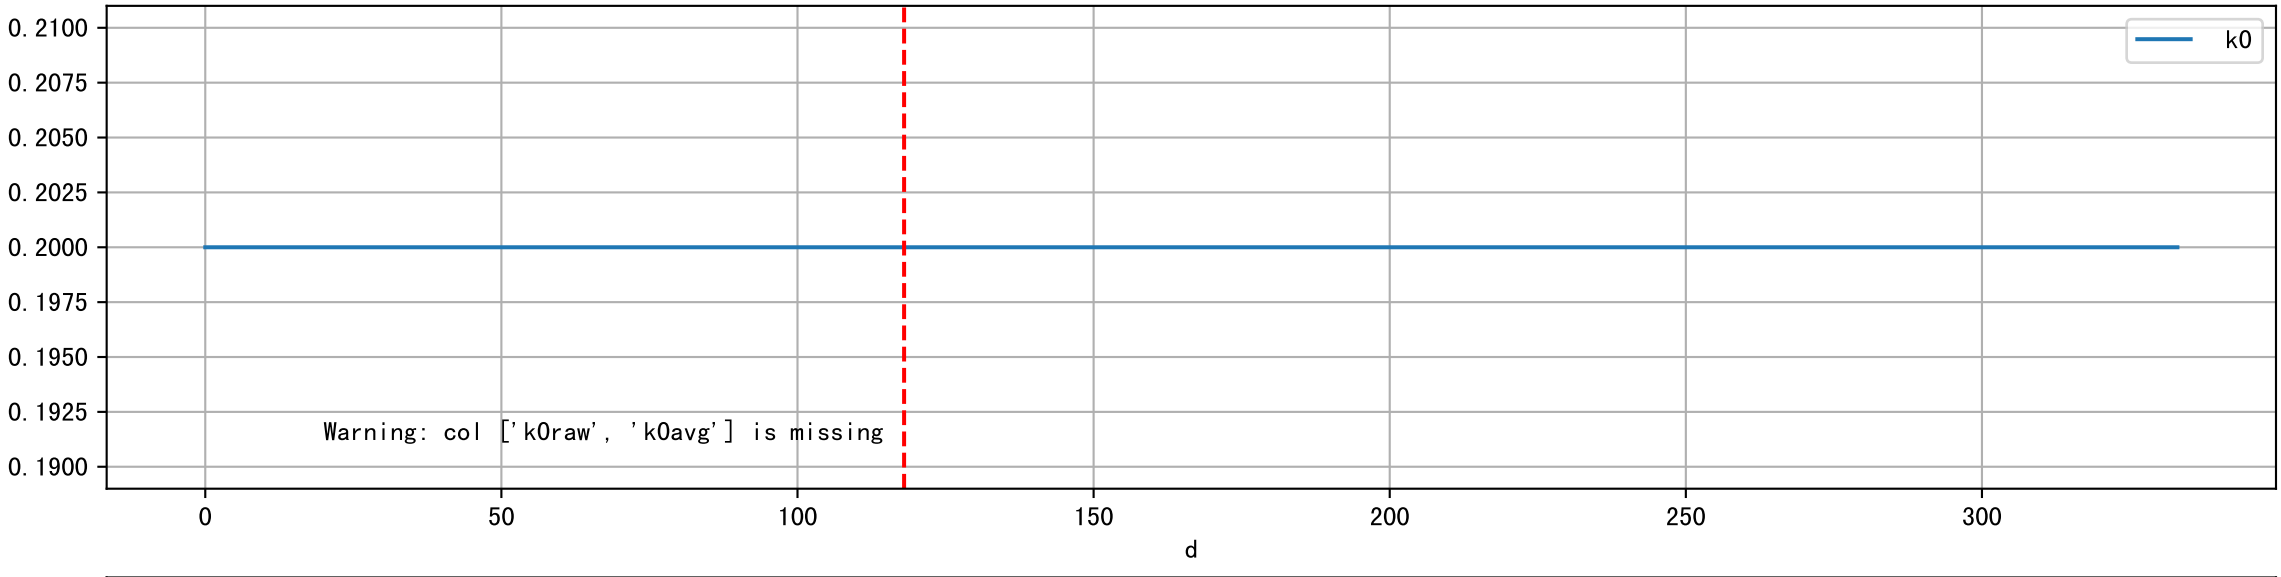

taocraw:-o', 'taocavg', 'taoc'], ['k0raw:-o', 'k0avg', 'k0'], ['k1raw:-o', 'k1avg', 'k1'], ['k2raw:-o', 'k2avg', 'k2'], ['Tblrrow:-o', 'Tblravg',

P2-12 D:118 2025-12-26