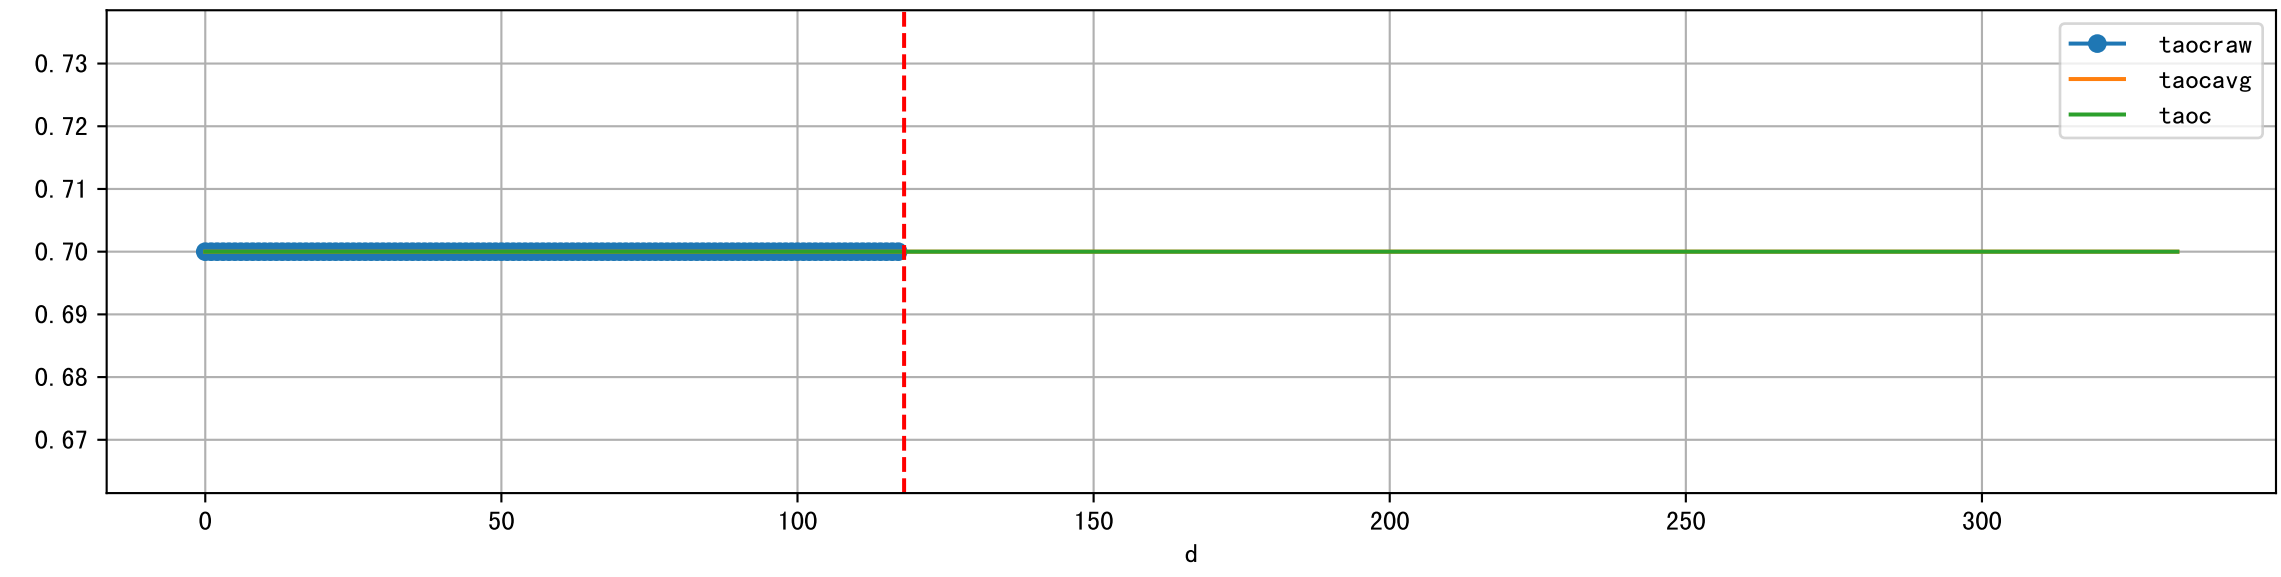

taocraw:-o', 'taocavg', 'taoc'], ['k0raw:-o', 'k0avg', 'k0'], ['k1raw:-o', 'k1avg', 'k1'], ['k2raw:-o', 'k2avg', 'k2'], ['Tblrrow:-o', 'Tblravg',

P2-12 D:118 2025-12-26